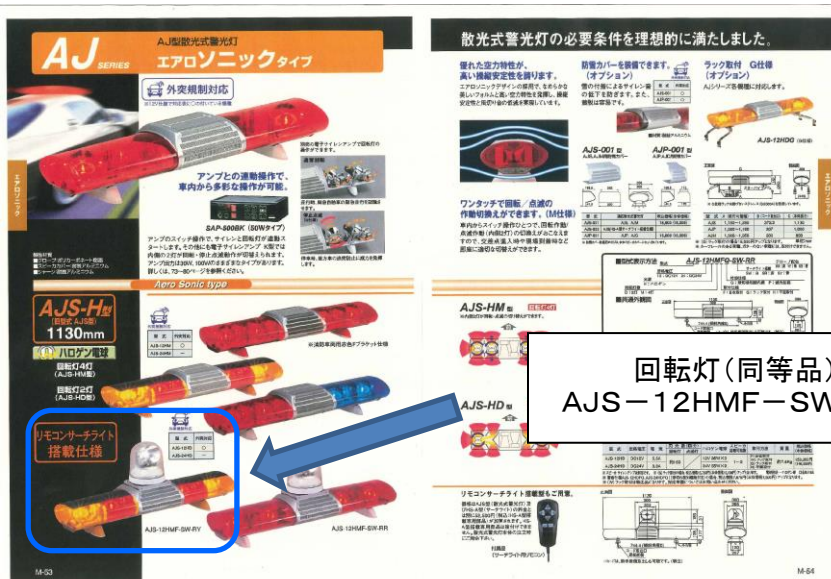

土木施設パトロール車両 1ボックスタイプ 装備参考写真

8 AM/FMラジオ付き  
CDプレーヤー

13 車止め

14 タイヤチェーン

土木施設パトロール車両 1ボックスタイプ 装備参考写真

15 赤白旗

17 ABC4型消火器

18 点検灯

土木施設パトロール車両 1ボックスタイプ 装備参考写真

21 低速急停車！！追突  
注意 シール他  
: 赤色反射シールで設置

21 低速急停車！！追突  
注意 シール他  
「三重県土木施設パトロールカー」及  
び「熊野建設事務所」  
: 黒色シールで設置

土木施設パトロール車両 1ボックスタイプ 装備参考写真

22 2列目シートヘッド  
レスト

24 仕切カーテン

25 荷室保護パイプ

土木施設パトロール車両 1ボックスタイプ 装備参考写真

26 回転灯(前部)  
下記 同等品  
(※購入車両にはリモコンサーチ  
ライト(メーカー組込み品)搭載する  
こと)

リモコンサーチライト(メーカー組  
込み品)搭載すること

回転灯(同等品)  
AJS-12HMF-SW-RY

回転灯取付位置

回転灯(前部)  
リモコンサーチライト(メーカー組  
込み品)搭載  
  
全長:1130mm  
取付:車体中心線上

土木施設パトロール車両 1ボックスタイプ 装備参考写真