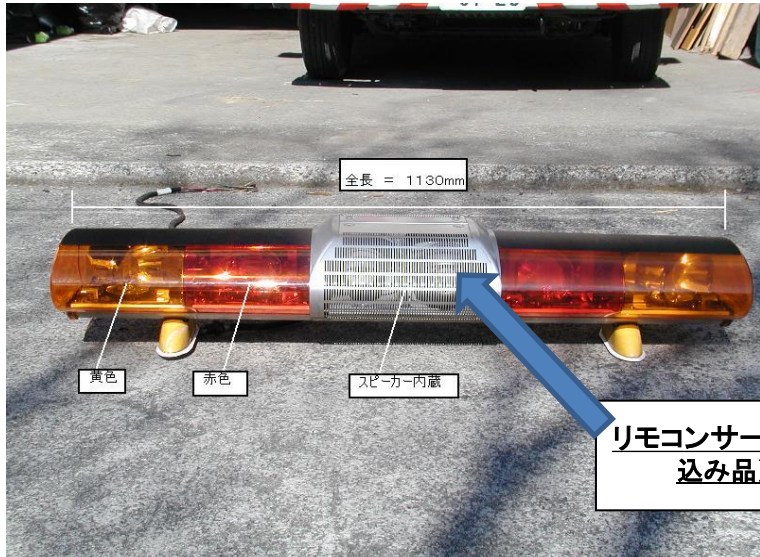

土木施設パトロール車両 1ボックスタイプ 装備参考写真

8 AM/FMラジオ付き  
CDプレーヤー

13 車止め

14 タイヤチェーン

土木施設パトロール車両 1ボックスタイプ 装備参考写真

15 赤白旗

17 ABC4型消火器

18 点検灯

土木施設パトロール車両 1ボックスタイプ 装備参考写真

21 低速急停車！！追突  
注意 シール他  
: 赤色反射シールで設置

21 低速急停車！！追突  
注意 シール他  
「三重県土木施設パトロールカー」及  
び「熊野建設事務所」  
: 黒色シールで設置

土木施設パトロール車両 1ボックスタイプ 装備参考写真

22 2列目シートヘッド  
レスト

24 仕切カーテン

25 荷室保護パイプ

土木施設パトロール車両 1ボックスタイプ 装備参考写真

26 回転灯(前部)  
下記 同等品  
(※購入車両にはリモコンサーチ  
ライト(メーカー組込み品)搭載する  
こと)

リモコンサーチライト(メーカー組  
込み品)搭載すること

回転灯(同等品)  
AJS-12HMF-SW-RY

回転灯取付位置

回転灯(前部)  
リモコンサーチライト(メーカー組  
込み品)搭載  
  
全長:1130mm  
取付:車体中心線上

土木施設パトロール車両 1ボックスタイプ 装備参考写真