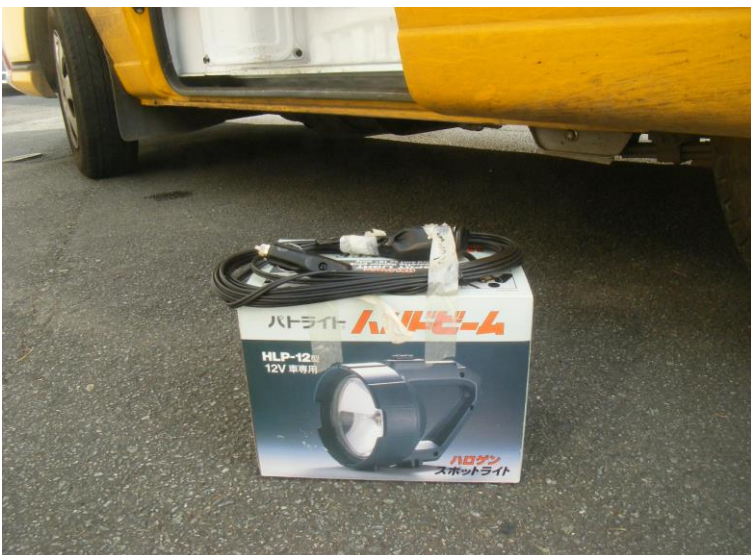

土木施設パトロール車両 1ボックスタイプ 装備参考写真

8 AM/FMラジオ付き  
CDプレーヤー

13 車止め

14 タイヤチェーン

土木施設パトロール車両 1ボックスタイプ 装備参考写真

15 赤白旗

17 ABC4型消火器

18 点検灯

土木施設パトロール車両 1ボックスタイプ 装備参考写真

21 低速急停車！！追突  
注意 シール他  
: 赤色反射シールで設置

21 低速急停車！！追突  
注意 シール他  
「三重県土木施設パトロールカー」及  
び「熊野建設事務所」  
: 黒色シールで設置

土木施設パトロール車両 1ボックスタイプ 装備参考写真

22 2列目シートヘッド  
レスト

24 仕切カーテン

25 荷室保護パイプ

土木施設パトロール車両 1ボックスタイプ 装備参考写真

26 回転灯(前部)  
下記 同等品  
(※購入車両にはリモコンサーチ  
ライト(メーカー組込み品)搭載する  
こと)

リモコンサーチライト(メーカー組  
込み品)搭載すること

回転灯(同等品)  
AJS-12HMF-SW-RY

回転灯取付位置

回転灯(前部)  
リモコンサーチライト(メーカー組  
込み品)搭載  
  
全長:1130mm  
取付:車体中心線上

土木施設パトロール車両 1ボックスタイプ 装備参考写真