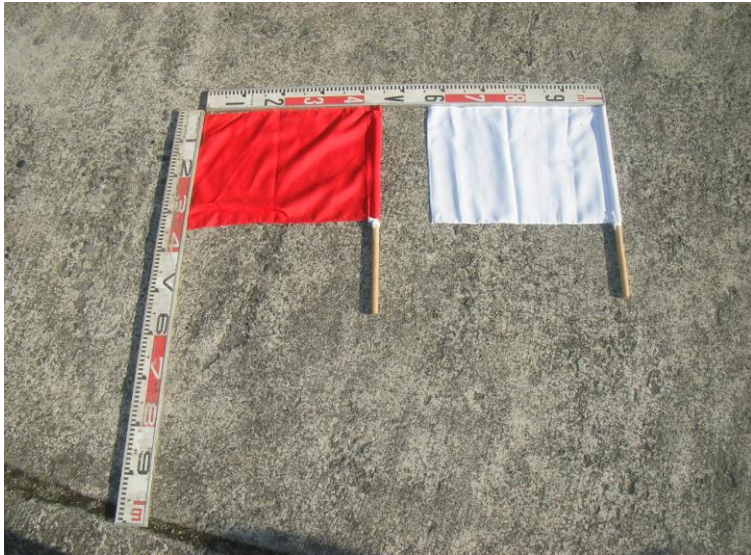

土木施設パトロール車両 1ボックスタイプ 装備参考写真

8 AM/FMラジオ付き  
CDプレーヤー

13 車止め

14 タイヤチェーン

土木施設パトロール車両 1ボックスタイプ 装備参考写真

15 赤白旗

17 ABC4型消火器

18 点検灯

土木施設パトロール車両 1ボックスタイプ 装備参考写真

21 低速急停車！！追突  
注意 シール他  
: 赤色反射シールで設置

21 低速急停車！！追突  
注意 シール他  
「三重県土木施設パトロールカー」及  
び「熊野建設事務所」  
: 黒色シールで設置

土木施設パトロール車両 1ボックスタイプ 装備参考写真

22 2列目シートヘッド  
レスト

24 仕切カーテン

25 荷室保護パイプ

土木施設パトロール車両 1ボックスタイプ 装備参考写真

26 回転灯(前部)  
下記 同等品  
(※購入車両にはリモコンサーチ  
ライト(メーカー組込み品)搭載する  
こと)

リモコンサーチライト(メーカー組  
込み品)搭載すること

回転灯(同等品)  
AJS-12HMF-SW-RY

回転灯取付位置

回転灯(前部)  
リモコンサーチライト(メーカー組  
込み品)搭載  
  
全長:1130mm  
取付:車体中心線上

土木施設パトロール車両 1ボックスタイプ 装備参考写真