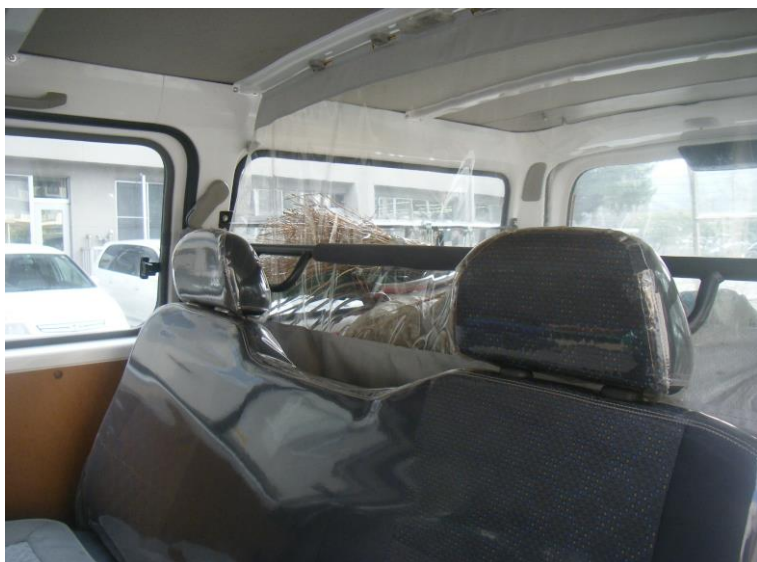

土木施設パトロール車両 1ボックスタイプ 装備参考写真

8 AM/FMラジオ付き
CDプレーヤー

13 車止め

14 タイヤチェーン

土木施設パトロール車両 1ボックスタイプ 装備参考写真

15 赤白旗

17 ABC4型消火器

18 点検灯

土木施設パトロール車両 1ボックスタイプ 装備参考写真

注C

21 低速急停車!! 追突
注意 シール他
: 赤色反射シールで設置

注C

21 低速急停車!! 追突
注意 シール他

「三重県土木施設パトロール
カー」及び「松阪建設事務所」
: 黒色シールで設置

22 2列目シートヘッド
レスト

24 仕切カーテン

25 荷室保護パイプ

土木施設パトロール車両 1ボックスタイプ 装備参考写真

26 回転灯(前部)
下記 同等品

AJ 分散式LED警告灯 エアロソニックタイプ

外突規制対応

アンプとの連動操作で、車内から多彩な操作が可能。

SAP-500BK (80Wタイプ)

分散式LED警告灯の必要条件を理想的に満たしました。