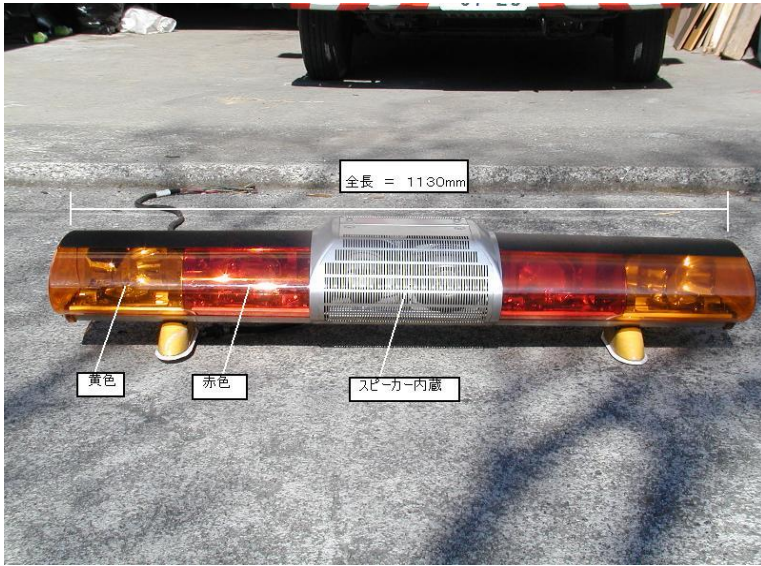

土木施設パトロール車両 1ボックスタイプ 装備参考写真

8 AM/FMラジオ付き
CDプレーヤー

13 車止め

14 タイヤチェーン

土木施設パトロール車両 1ボックスタイプ 装備参考写真

15 赤白旗

17 ABC4型消火器

18 点検灯

土木施設パトロール車両 1ボックスタイプ 装備参考写真

注C

21 低速急停車!! 追突
注意 シール他
: 赤色反射シールで設置

注C

21 低速急停車!! 追突
注意 シール他

「三重県土木施設パトロール
カー」及び「松阪建設事務所」
: 黒色シールで設置

22 2列目シートヘッド
レスト

24 仕切カーテン

25 荷室保護パイプ

土木施設パトロール車両 1ボックスタイプ 装備参考写真

26 回転灯(前部)
下記 同等品

AJ 分散式LED警告灯 エアロソニックタイプ

外突規制対応

アンプとの連動操作で、車内から多彩な操作が可能。

SAP-500BK (80Wタイプ)

分散式LED警告灯の必要条件を理想的に満たしました。

優れた拡散性能が、高い信頼実用性を誇ります。

ワンタッチで回転・点滅の作動が出来ます。(11仕様)

車内から多彩な操作が可能です。(11仕様)

リモコンサーチライト搭載も可。

11-33

11-34

回転灯(前部)
全長:1130mm
取付:車体中心線上
前面から450mm

土木施設パトロール車両 1ボックスタイプ 装備参考写真