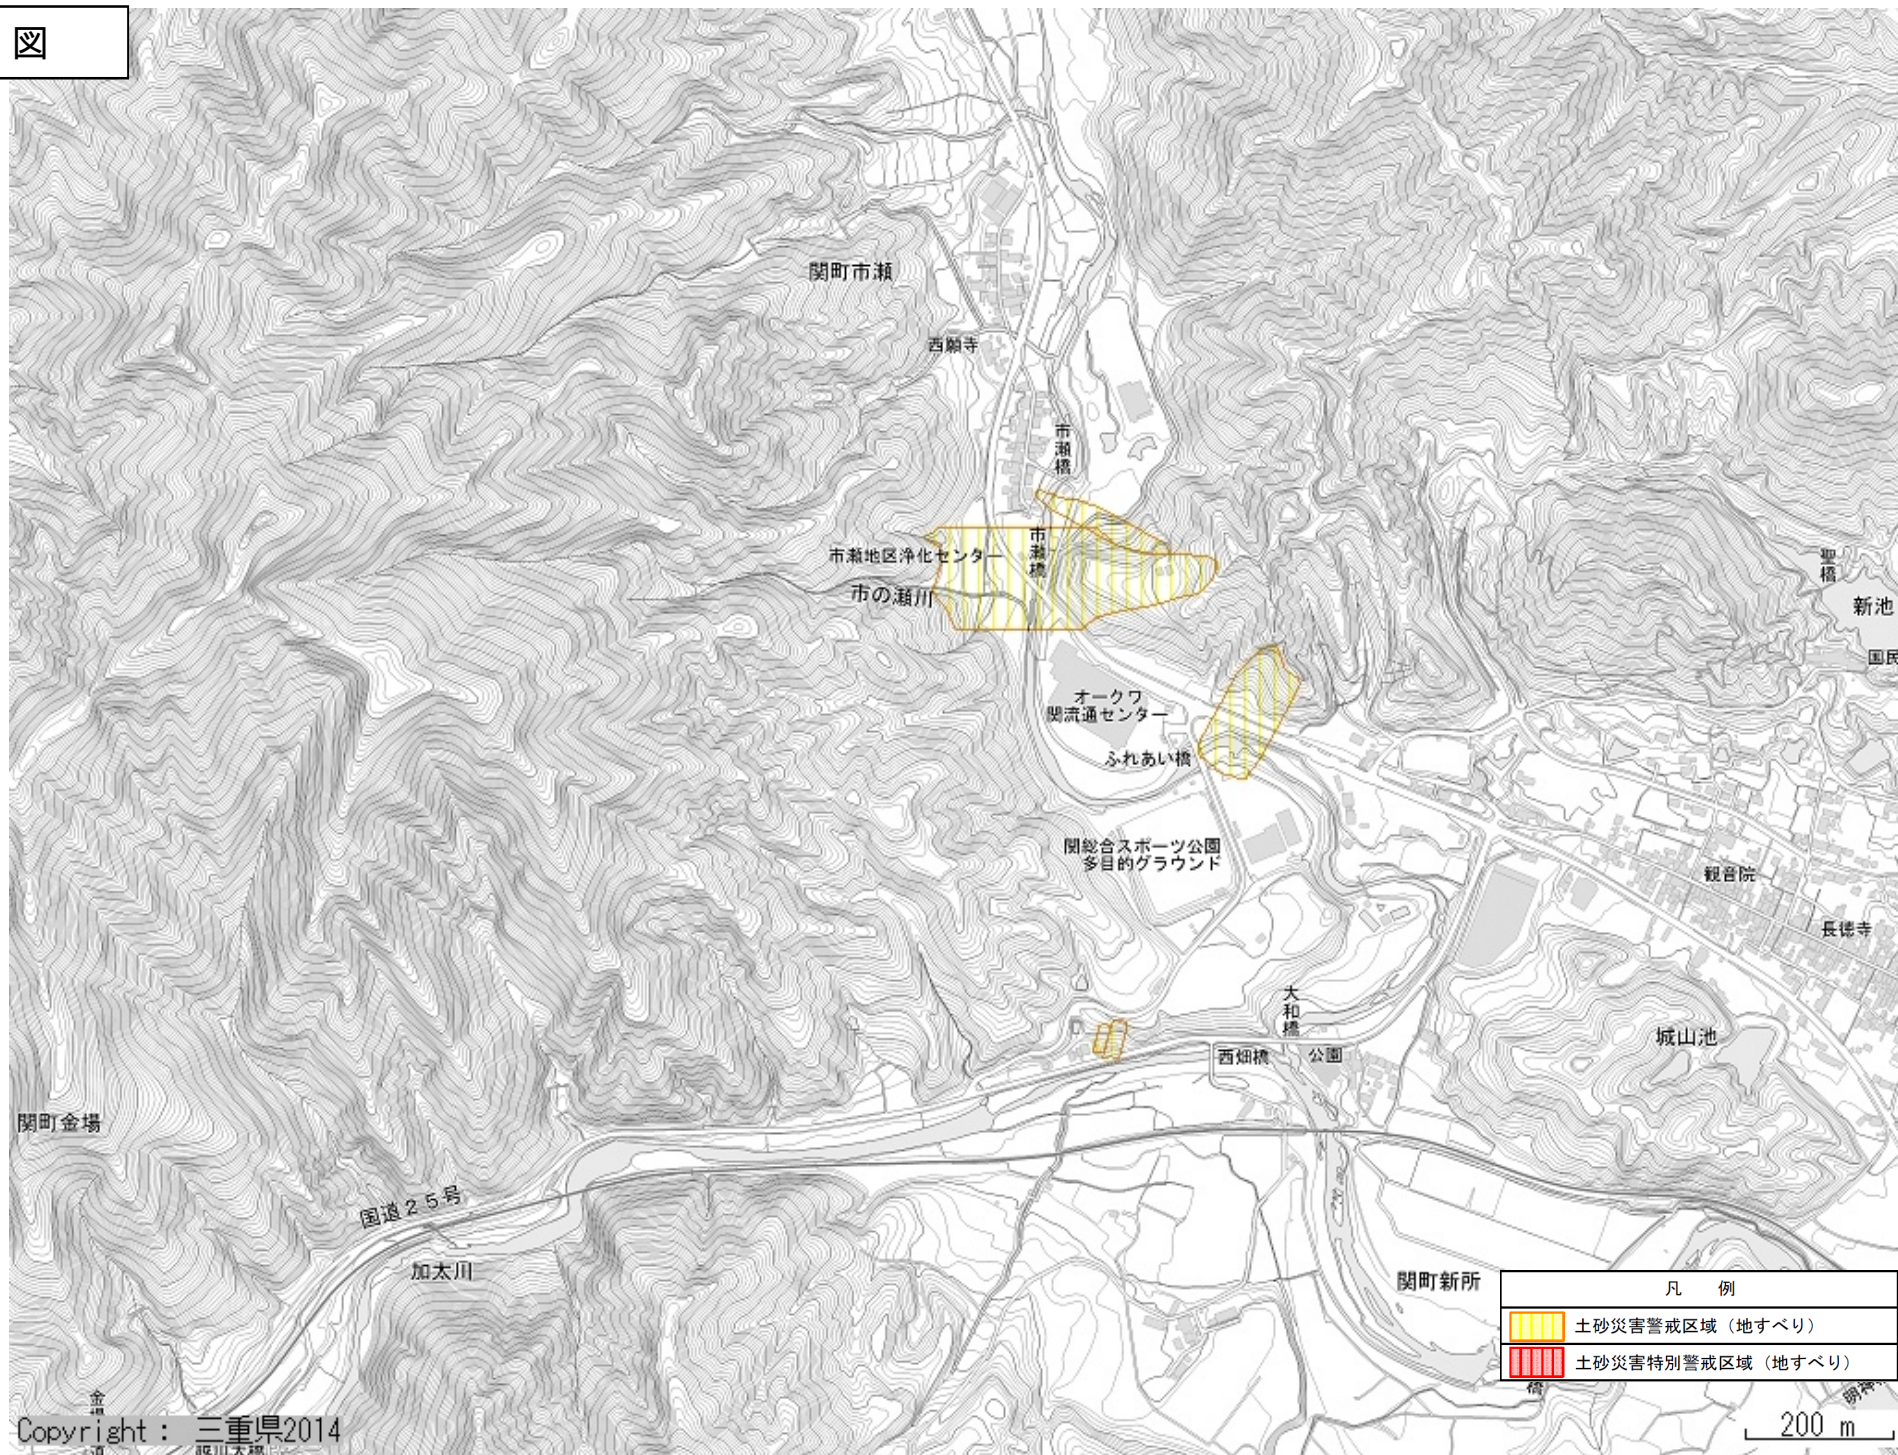

亀山市加太中在家 他

亀山市関町

5000 m

凡 例	
	土砂災害警戒区域（地すべり）
	土砂災害特別警戒区域（地すべり）

200 m