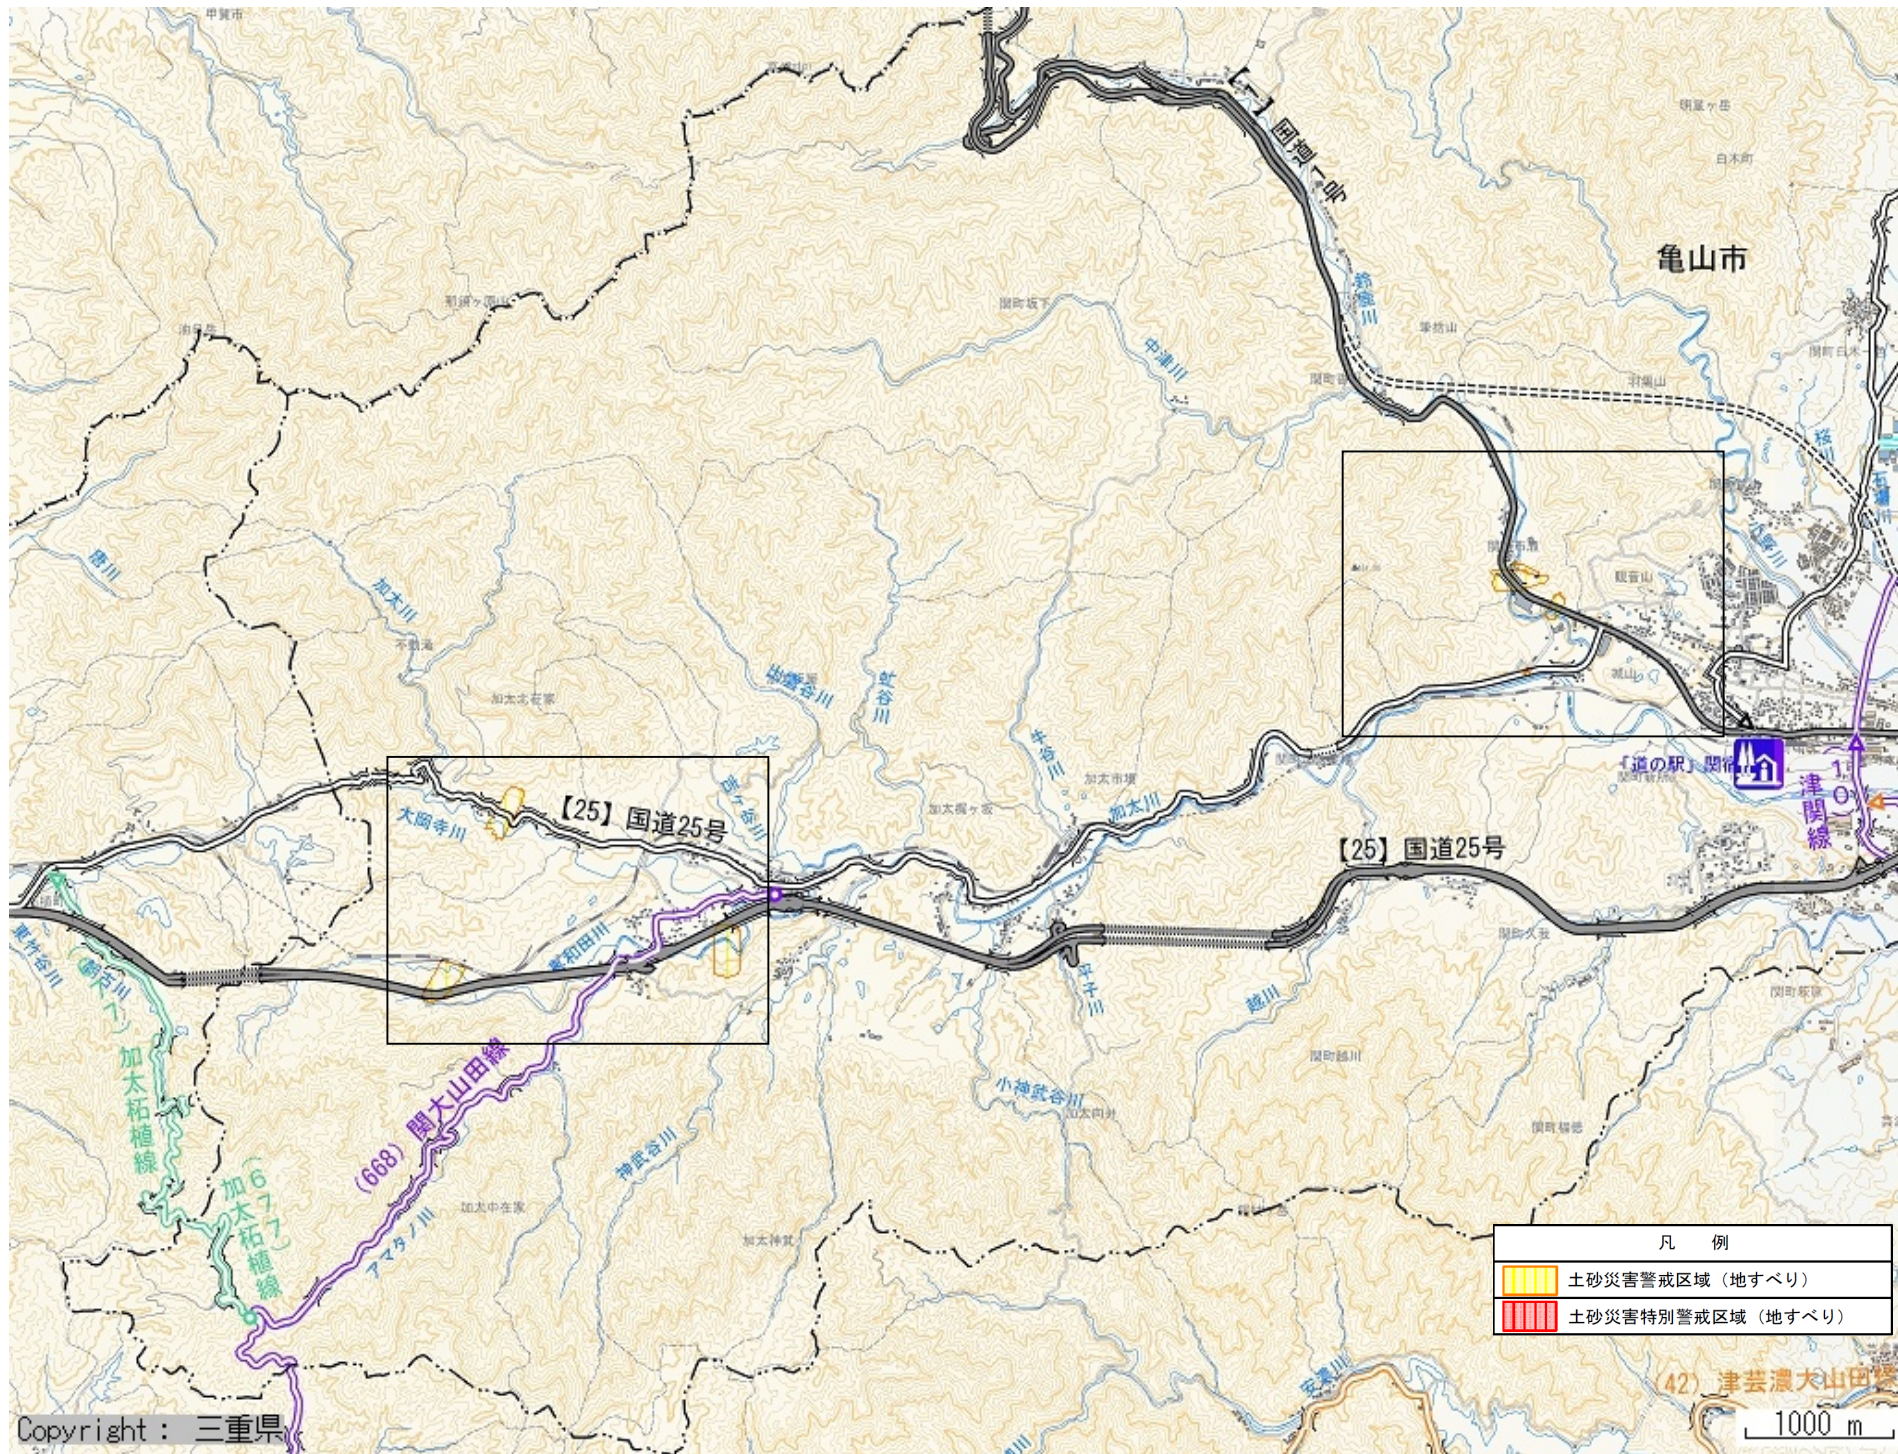

亀山市加太中在家 他

亀山市関町

5000 m

凡 例	
	土砂災害警戒区域（地すべり）
	土砂災害特別警戒区域（地すべり）

200 m