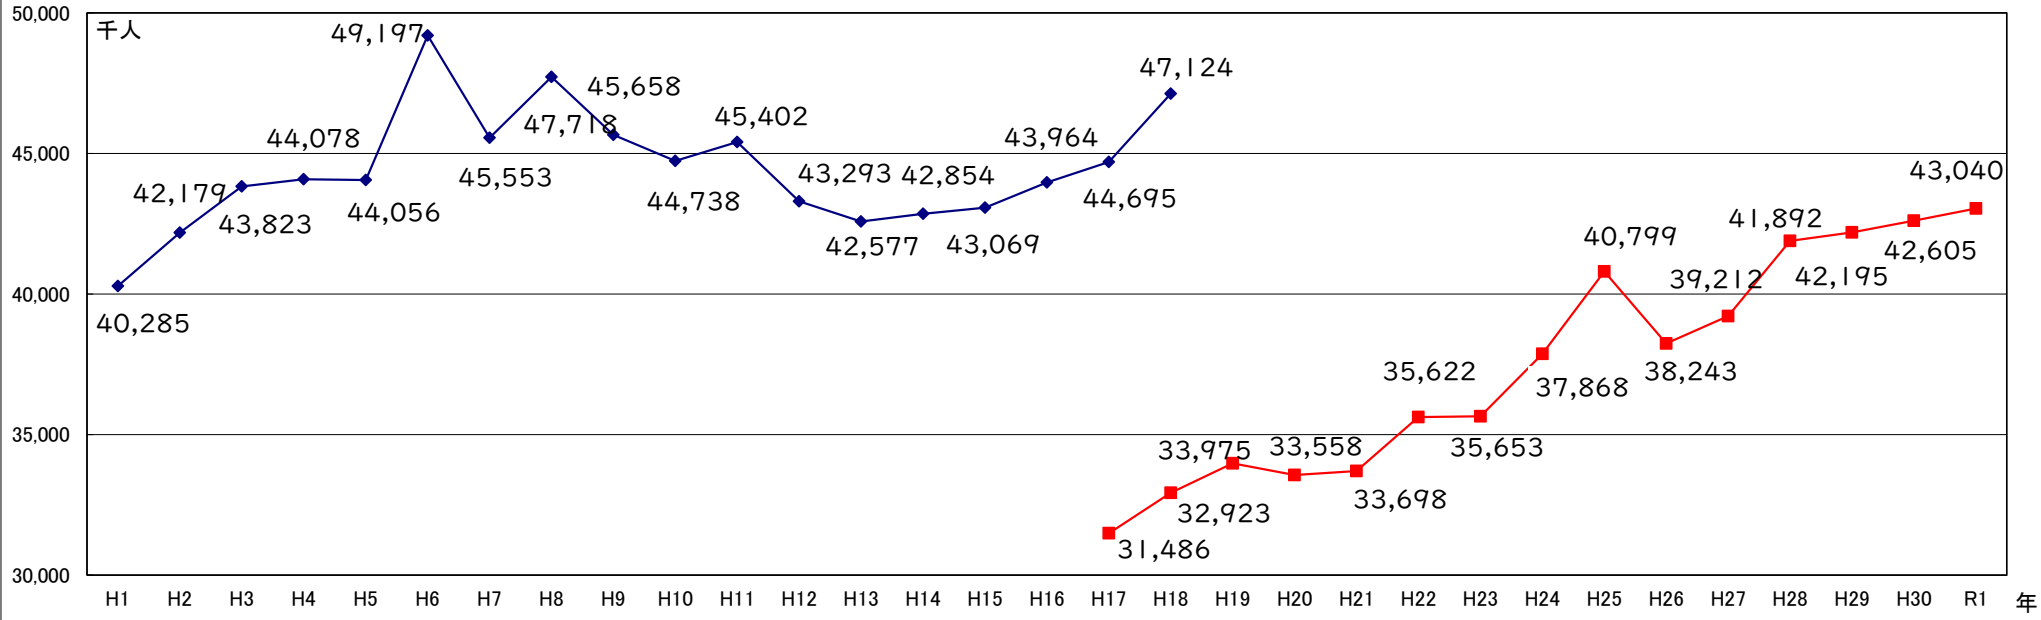

観光レクリエーション入込客数（実数）の推移

〔各年「観光レクリエーション入込客数推計書（三重県）」を基に三重県観光局作〕

H1	H2	H5	H5	H5	H6	H6	H7	H8	H10	H11	H11	H12	H13	H16	H16	H16	H17	H17	H18	H18	H19	H22	H22	H23	H25	H26	H27	H28	H29	H30	R1		
宇治橋渡始式	鳥羽水族館 新館開業	伊勢自動車道全線開通	おかげ横丁開業	第61回神宮式年遷宮	志摩スペイン村開業	世界祝祭博覧会開催	阪神・淡路大震災	内宮御鎮座二千年	みえ歴史街道フェスタ開催	東紀州体験フェスタ開催	なばなの里開業	みえスカイフェスタ開催	ユニバーサルスタジオジャパン開業		熊野古道世界遺産登録	芭蕉生誕360周年イベント開催	中部国際空港開港	愛知万博開催	第48回全国自然公園大会開催	第1次お木曳き行事開催	第二次お木曳き行事開催		熊野古道世界遺産登録5周年	宇治橋渡始式	伊勢・紀勢自動車道無料化社会実験	東日本大震災/紀伊半島大水害	第62回神宮式年遷宮	熊野古道世界遺産登録10周年	伊勢志摩サミット開催決定	伊勢志摩サミット開催	お伊勢さん菓子博2017開催	平成30年度全国高等学校総合体育大会（インターハイ）開催	改元