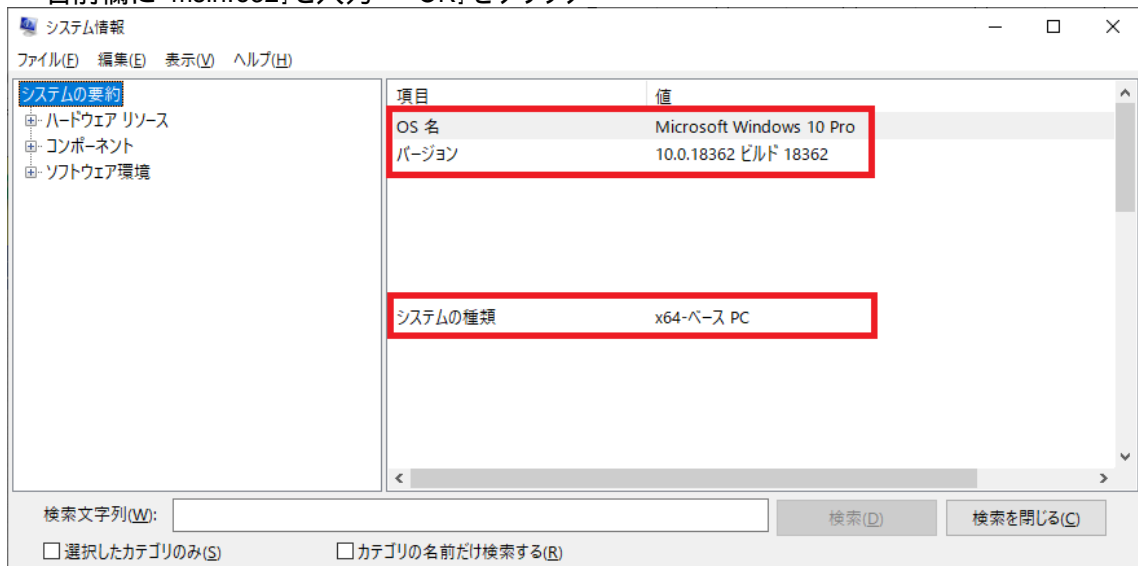

ヘルプデスクにお電話をいただく際には、システムがインストールされたPCが推奨環境内であるかどうか、また各々のバージョンをご確認の上お問い合わせください。

①OS (Windowsの種類) の確認方法

(Windows 10/11)スタート(右クリックまたはWindowsキー + Rキー) ファイルを指定して実行
名前欄に「msinfo32」と入力 「OK」をクリック

OS名/バージョン/システムの種類の3項目を確認して下さい。
以下は三重県電子調達システムの推奨環境です。