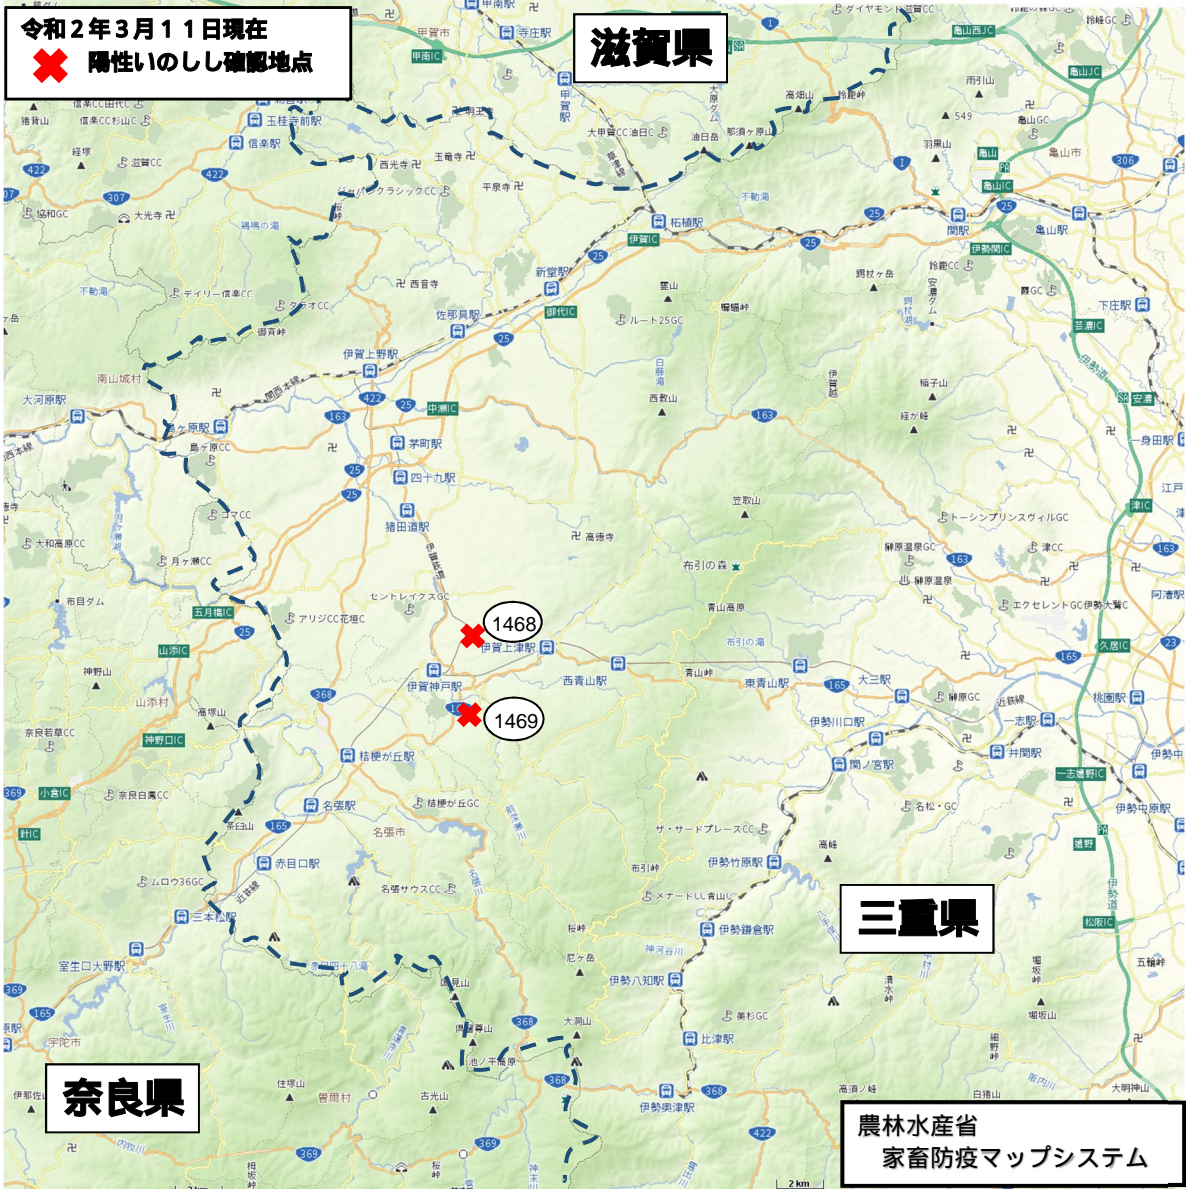

令和2年3月11日現在
× 陽性いのしし確認地点

滋賀県

三重県

奈良県

農林水産省
家畜防疫マップシステム