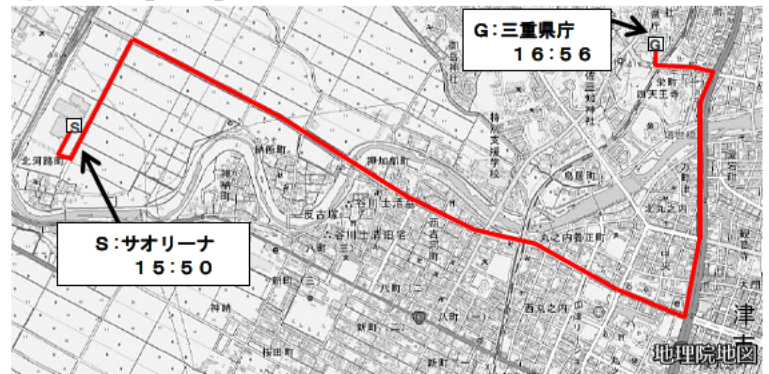

聖火リレー 1日目 < 4月8日 (水) >

※ランナー総数は、184名 (グループランナー10名を含む) です。

※ルートについては、今後変更する可能性があります。

※当日の天候などにより時間変更する可能性があります。

第1区間【四日市市】1.8 km (10名)

第2区間【鈴鹿市】3.7 km (27名)

第3区間【亀山市】1.8 km (8名)

第4区間【津市】5.4 km (22名)

第5区間【鳥羽市】8.9 km (10名)

第6区間【伊勢市】5.3 km (22名)

聖火リレー2日目<4月9日(木)>

第1区間【伊賀市】5.1 km (25名)

第2区間【名張市】1.6 km (11名)

第3区間【松阪市】2.4 km (15名)

第4区間【大紀町】1.4 km (7名)

第5区間【紀北町】0.4 km (3名)

第6区間【熊野市】4.3 km (24名)