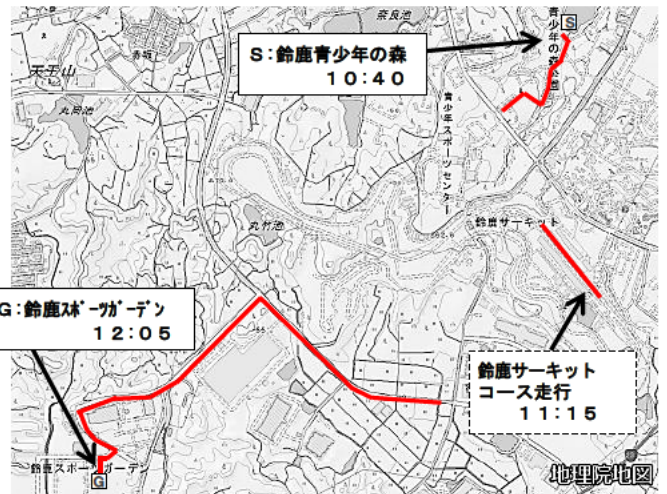

聖火リレー 1日目 < 4月8日 (水) >

※ランナー総数は、184名 (グループランナー10名を含む) です。

※ルートについては、今後変更する可能性があります。

※当日の天候などにより時間変更する可能性があります。

第1区間【四日市市】1.8 km (10名)

第2区間【鈴鹿市】3.7 km (27名)

第3区間【亀山市】1.8 km (8名)

第4区間【津市】5.4 km (22名)

第5区間【鳥羽市】8.9 km (10名)

第6区間【伊勢市】5.3 km (22名)

聖火リレー2日目<4月9日(木)>

第1区間【伊賀市】5.1 km (25名)

第2区間【名張市】1.6 km (11名)

第3区間【松阪市】2.4 km (15名)

第4区間【大紀町】1.4 km (7名)

第5区間【紀北町】0.4 km (3名)

第6区間【熊野市】4.3 km (24名)