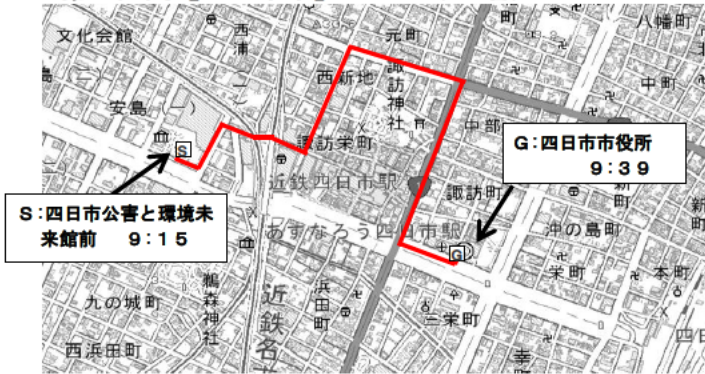

聖火リレー 1日目 < 4月8日 (水) >

※ランナー総数は、184名 (グループランナー10名を含む) です。

※ルートについては、今後変更する可能性があります。

※当日の天候などにより時間変更する可能性があります。

第1区間【四日市市】1.8 km (10名)

第2区間【鈴鹿市】3.7 km (27名)

第3区間【亀山市】1.8 km (8名)

第4区間【津市】5.4 km (22名)

第5区間【鳥羽市】8.9 km (10名)

第6区間【伊勢市】5.3 km (22名)

聖火リレー2日目<4月9日(木)>

第1区間【伊賀市】5.1 km (25名)

第2区間【名張市】1.6 km (11名)

第3区間【松阪市】2.4 km (15名)

第4区間【大紀町】1.4 km (7名)

第5区間【紀北町】0.4 km (3名)

第6区間【熊野市】4.3 km (24名)