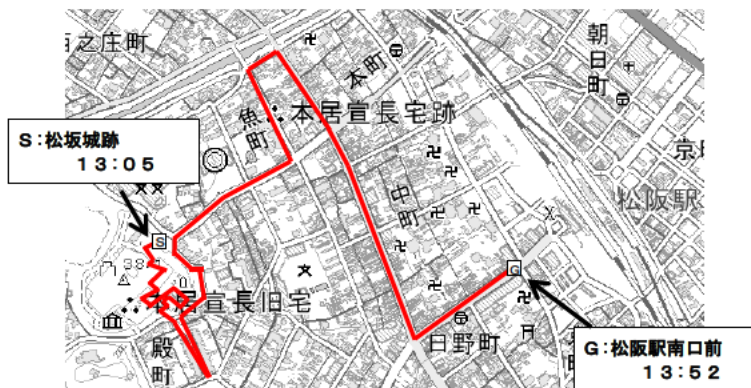

聖火リレー 1日目 < 4月8日 (水) >

※ランナー総数は、184名 (グループランナー10名を含む) です。

※ルートについては、今後変更する可能性があります。

※当日の天候などにより時間変更する可能性があります。

第1区間【四日市市】1.8 km (10名)

第2区間【鈴鹿市】3.7 km (27名)

第3区間【亀山市】1.8 km (8名)

第4区間【津市】5.4 km (22名)

第5区間【鳥羽市】8.9 km (10名)

第6区間【伊勢市】5.3 km (22名)

聖火リレー2日目<4月9日(木)>

第1区間【伊賀市】5.1 km (25名)

第2区間【名張市】1.6 km (11名)

第3区間【松阪市】2.4 km (15名)

第4区間【大紀町】1.4 km (7名)

第5区間【紀北町】0.4 km (3名)

第6区間【熊野市】4.3 km (24名)