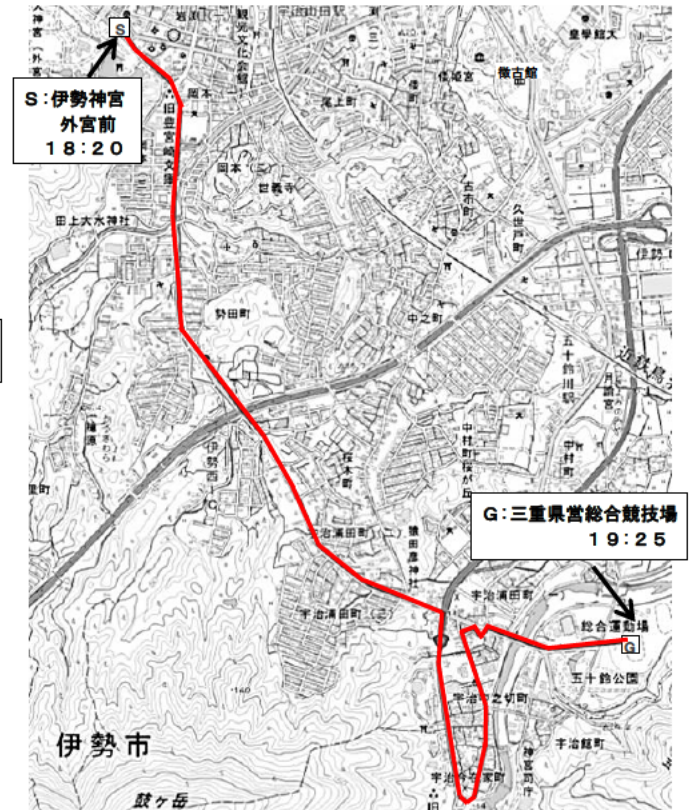

聖火リレー 1日目 < 4月8日 (水) >

※ランナー総数は、184名 (グループランナー10名を含む) です。

※ルートについては、今後変更する可能性があります。

※当日の天候などにより時間変更する可能性があります。

第1区間【四日市市】1.8 km (10名)

第2区間【鈴鹿市】3.7 km (27名)

第3区間【亀山市】1.8 km (8名)

第4区間【津市】5.4 km (22名)

第5区間【鳥羽市】8.9 km (10名)

第6区間【伊勢市】5.3 km (22名)

聖火リレー2日目<4月9日(木)>

第1区間【伊賀市】5.1 km (25名)

第2区間【名張市】1.6 km (11名)

第3区間【松阪市】2.4 km (15名)

第4区間【大紀町】1.4 km (7名)

第5区間【紀北町】0.4 km (3名)

第6区間【熊野市】4.3 km (24名)