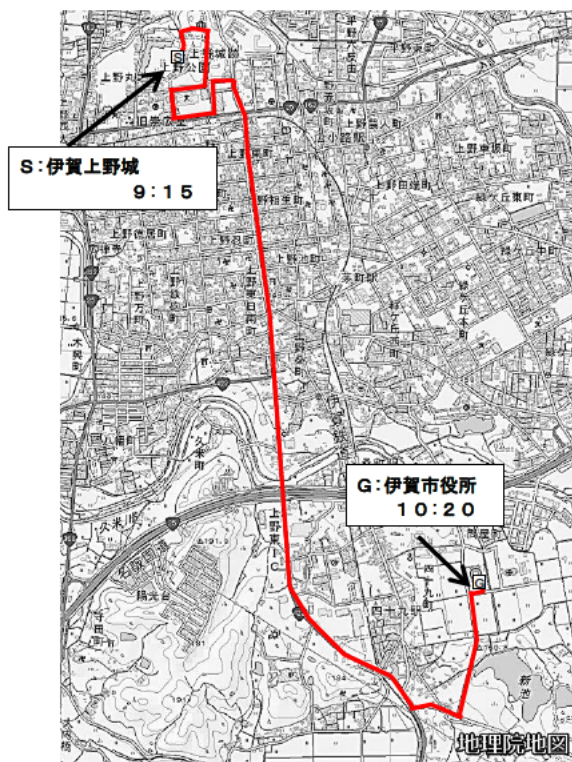

聖火リレー 1日目 < 4月8日 (水) >

※ランナー総数は、184名 (グループランナー10名を含む) です。

※ルートについては、今後変更する可能性があります。

※当日の天候などにより時間変更する可能性があります。

第1区間【四日市市】1.8 km (10名)

第2区間【鈴鹿市】3.7 km (27名)

第3区間【亀山市】1.8 km (8名)

第4区間【津市】5.4 km (22名)

第5区間【鳥羽市】8.9 km (10名)

第6区間【伊勢市】5.3 km (22名)

聖火リレー2日目<4月9日(木)>

第1区間【伊賀市】5.1 km (25名)

第2区間【名張市】1.6 km (11名)

第3区間【松阪市】2.4 km (15名)

第4区間【大紀町】1.4 km (7名)

第5区間【紀北町】0.4 km (3名)

第6区間【熊野市】4.3 km (24名)