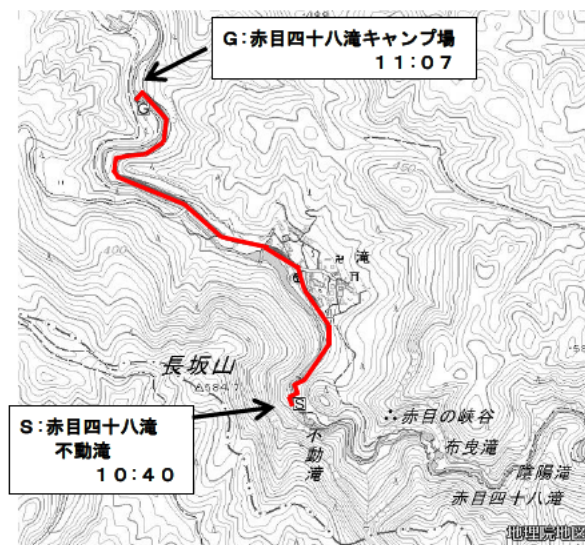

第5区間【鳥羽市】8.9 km (10名)

第6区間【伊勢市】5.3 km (22名)

聖火リレー2日目<4月9日(木)>

第1区間【伊賀市】5.1 km (25名)

第2区間【名張市】1.6 km (11名)

第3区間【松阪市】2.4 km (15名)

第4区間【大紀町】1.4 km (7名)

第5区間【紀北町】0.4 km (3名)

第6区間【熊野市】4.3 km (24名)