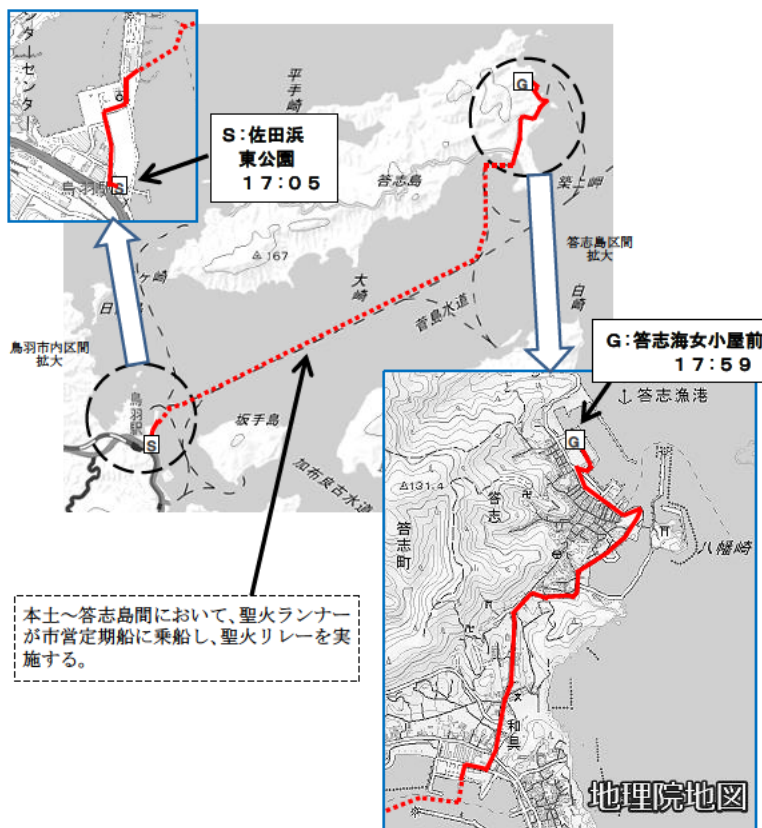

聖火リレー 1日目 < 4月8日 (水) >

※ランナー総数は、184名 (グループランナー10名を含む) です。

※ルートについては、今後変更する可能性があります。

※当日の天候などにより時間変更する可能性があります。

第1区間【四日市市】1.8 km (10名)

第2区間【鈴鹿市】3.7 km (27名)

第3区間【亀山市】1.8 km (8名)

第4区間【津市】5.4 km (22名)

第5区間【鳥羽市】8.9 km (10名)

第6区間【伊勢市】5.3 km (22名)

聖火リレー2日目<4月9日(木)>

第1区間【伊賀市】5.1 km (25名)

第2区間【名張市】1.6 km (11名)

第3区間【松阪市】2.4 km (15名)

第4区間【大紀町】1.4 km (7名)

第5区間【紀北町】0.4 km (3名)

第6区間【熊野市】4.3 km (24名)