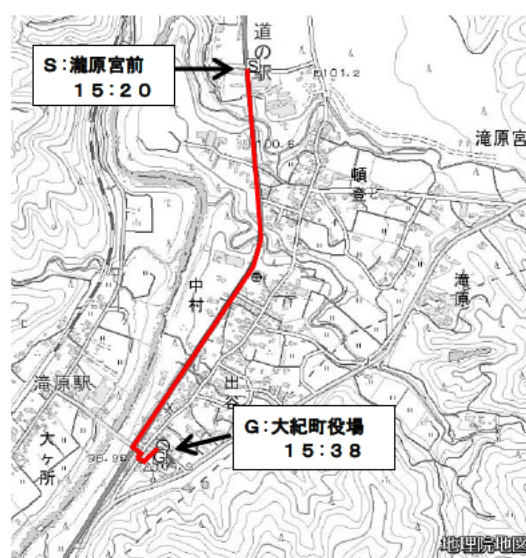

聖火リレー 1日目 < 4月8日 (水) >

※ランナー総数は、184名 (グループランナー10名を含む) です。

※ルートについては、今後変更する可能性があります。

※当日の天候などにより時間変更する可能性があります。

第1区間【四日市市】1.8 km (10名)

第2区間【鈴鹿市】3.7 km (27名)

第3区間【亀山市】1.8 km (8名)

第4区間【津市】5.4 km (22名)

第5区間【鳥羽市】8.9 km (10名)

第6区間【伊勢市】5.3 km (22名)

聖火リレー2日目<4月9日(木)>

第1区間【伊賀市】5.1 km (25名)

第2区間【名張市】1.6 km (11名)

第3区間【松阪市】2.4 km (15名)

第4区間【大紀町】1.4 km (7名)

第5区間【紀北町】0.4 km (3名)

第6区間【熊野市】4.3 km (24名)