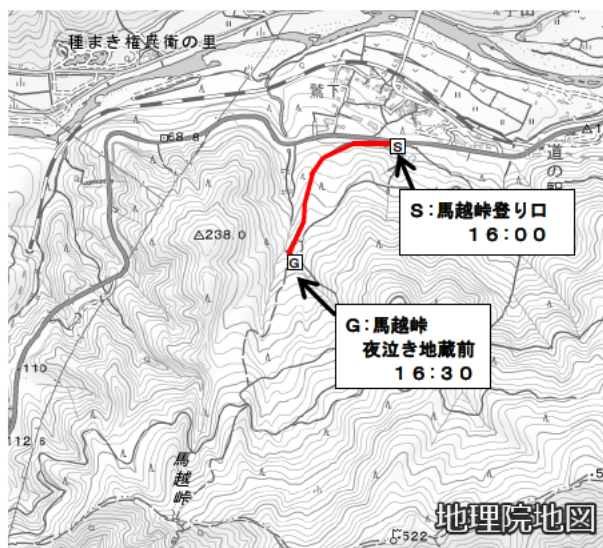

聖火リレー 1日目 < 4月8日 (水) >

※ランナー総数は、184名 (グループランナー10名を含む) です。

※ルートについては、今後変更する可能性があります。

※当日の天候などにより時間変更する可能性があります。

第1区間【四日市市】1.8 km (10名)

第2区間【鈴鹿市】3.7 km (27名)

第3区間【亀山市】1.8 km (8名)

第4区間【津市】5.4 km (22名)

第5区間【鳥羽市】8.9 km (10名)

第6区間【伊勢市】5.3 km (22名)

聖火リレー2日目<4月9日(木)>

第1区間【伊賀市】5.1 km (25名)

第2区間【名張市】1.6 km (11名)

第3区間【松阪市】2.4 km (15名)

第4区間【大紀町】1.4 km (7名)

第5区間【紀北町】0.4 km (3名)

第6区間【熊野市】4.3 km (24名)