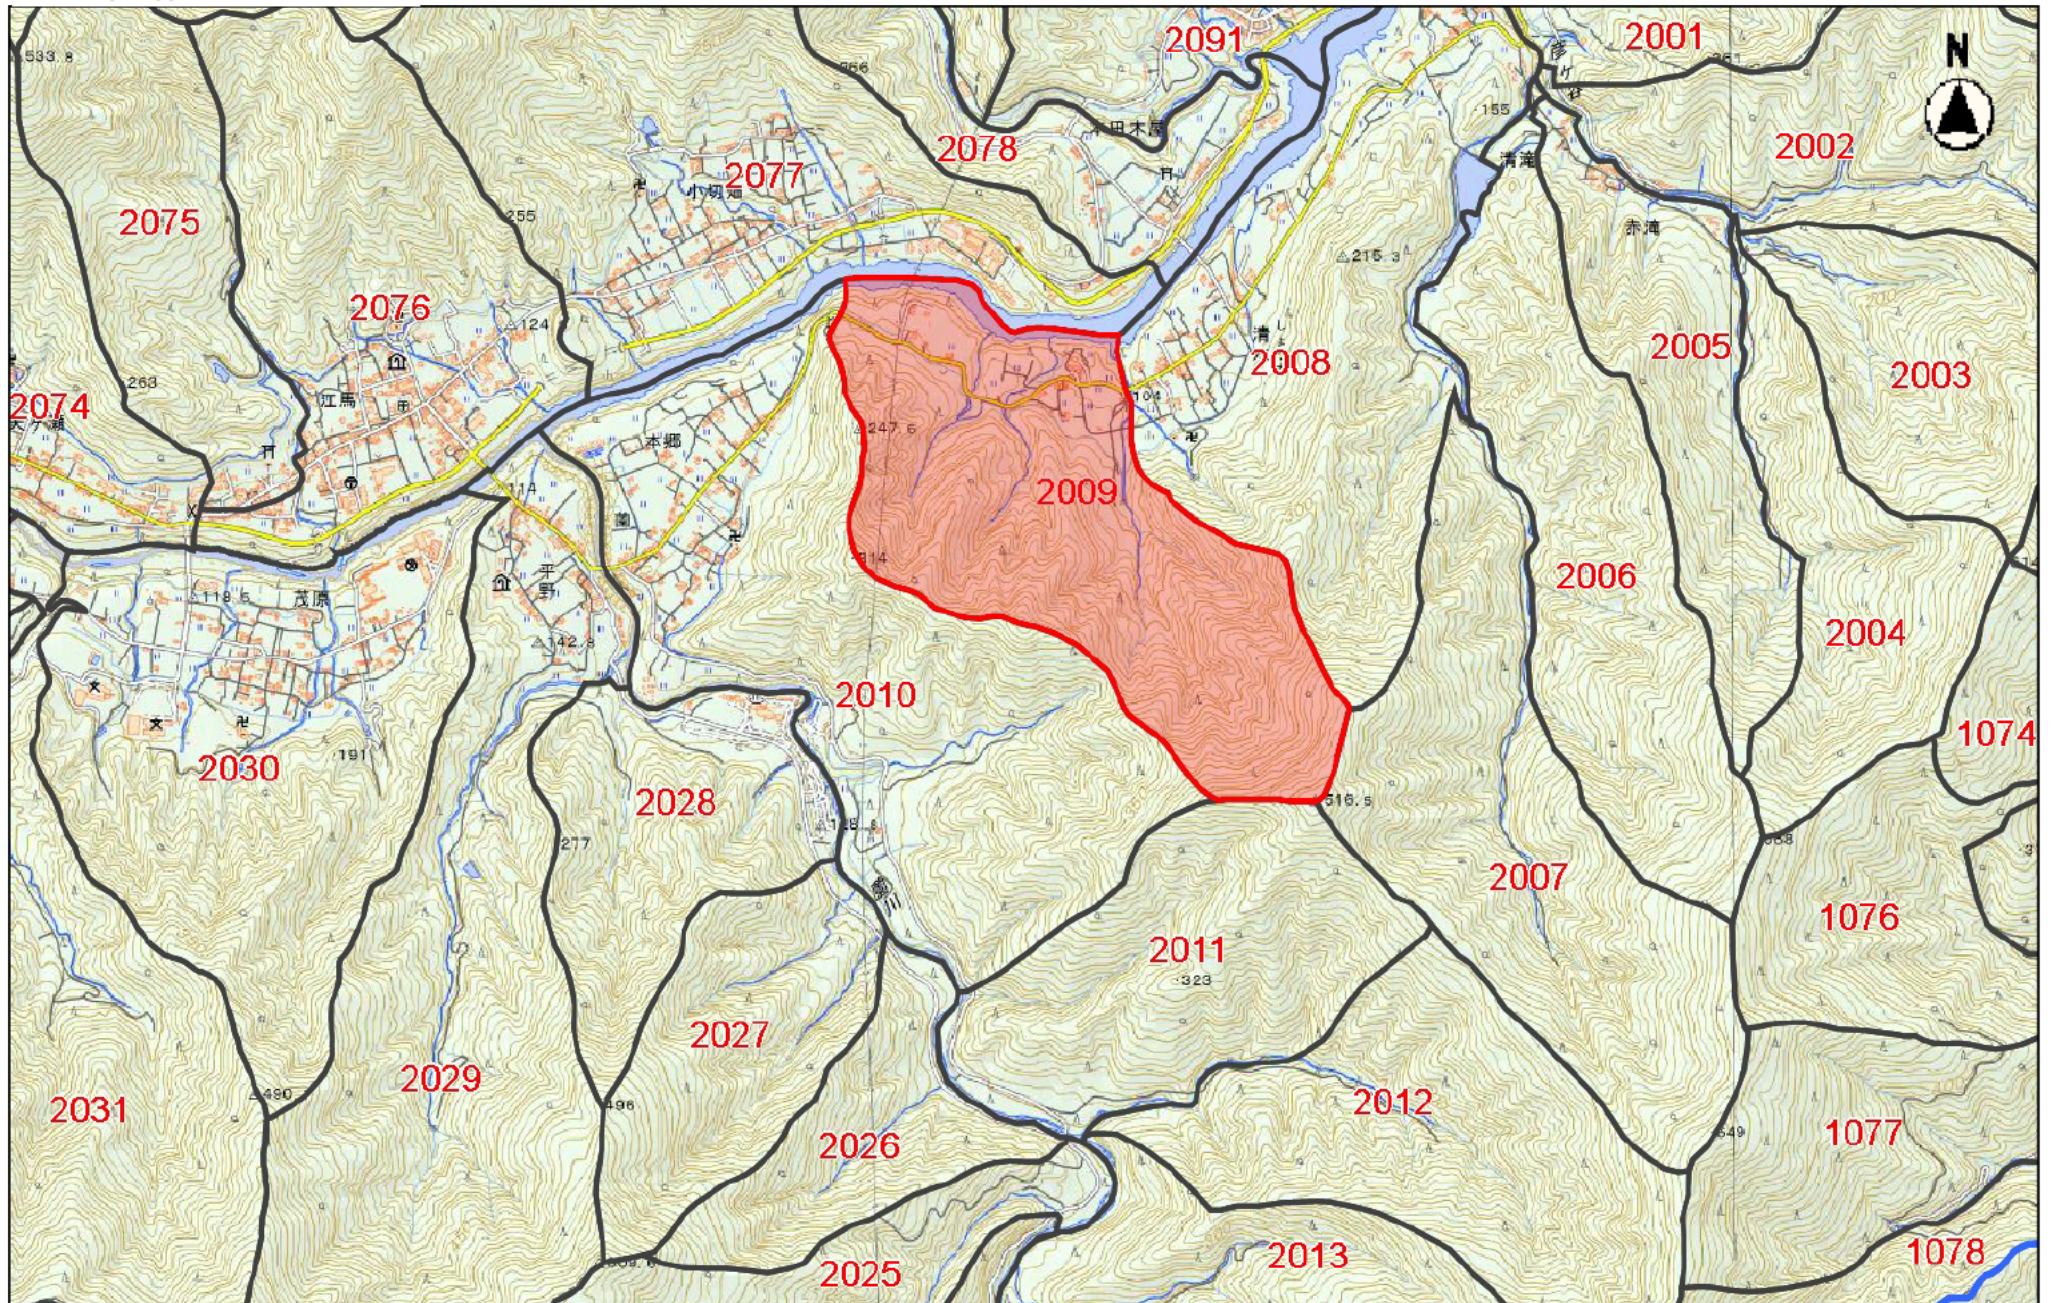

三重県 森林計画図

森林計画図は、県が森林資源の把握のために利用しているものであるため、現地において実測や確認を行ったものではなく、必ずしも正しく表示しているとは限りません。
この地図は、国土地理院長の承認を得て、同院発行の電子地形図25000を複製したものである。(承認番号平29情推、第1408号)

縮尺 1 : 20000