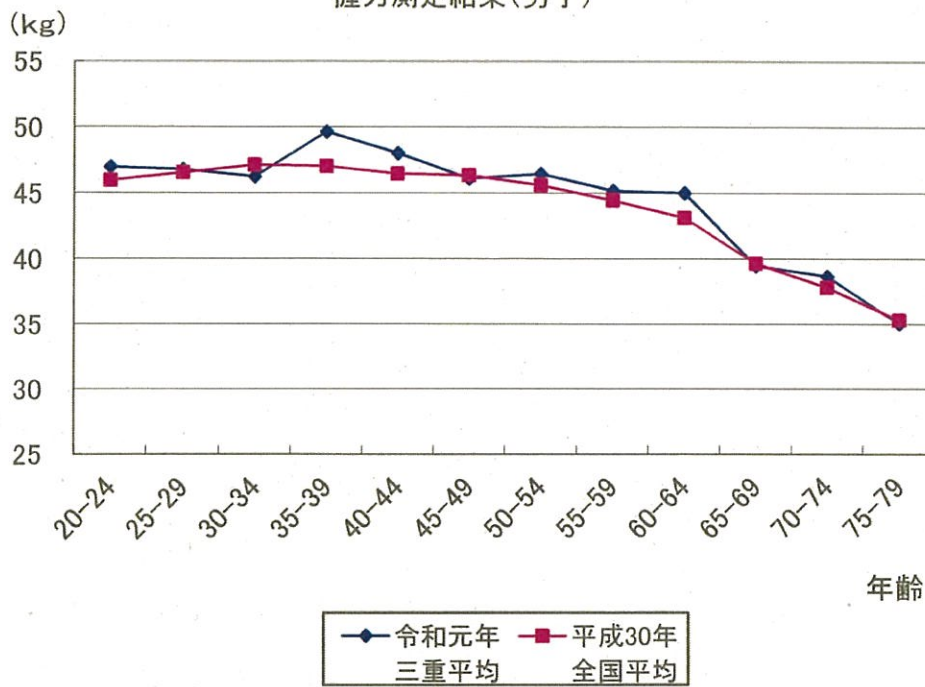

握力測定結果(男子)

握力測定結果(女子)

上体起こし測定結果(男子)

上体起こし測定結果(女子)

長座体前屈測定結果(男子)

長座体前屈測定結果(女子)

反復横とび測定結果(男子)

反復横とび測定結果(女子)

急歩測定結果(男子)1500m

急歩測定結果(女子)1000m

立ち幅とび測定結果(男子)

立ち幅とび測定結果(女子)

開眼片足立ち測定結果(男子)

開眼片足立ち測定結果(女子)

10m障害物歩行測定結果(男子)

10m障害物歩行測定結果(女子)

6分間歩行測定結果(男子)

◆ 令和元年
三重平均 ■ 平成30年
全国平均

6分間歩行測定結果(女子)

◆ 令和元年
三重平均 ■ 平成30年
全国平均

(注) 20~64歳、65~79歳及び男女の得点基準は異なる

(注) 20~64歳、65~79歳及び男女の得点基準は異なる