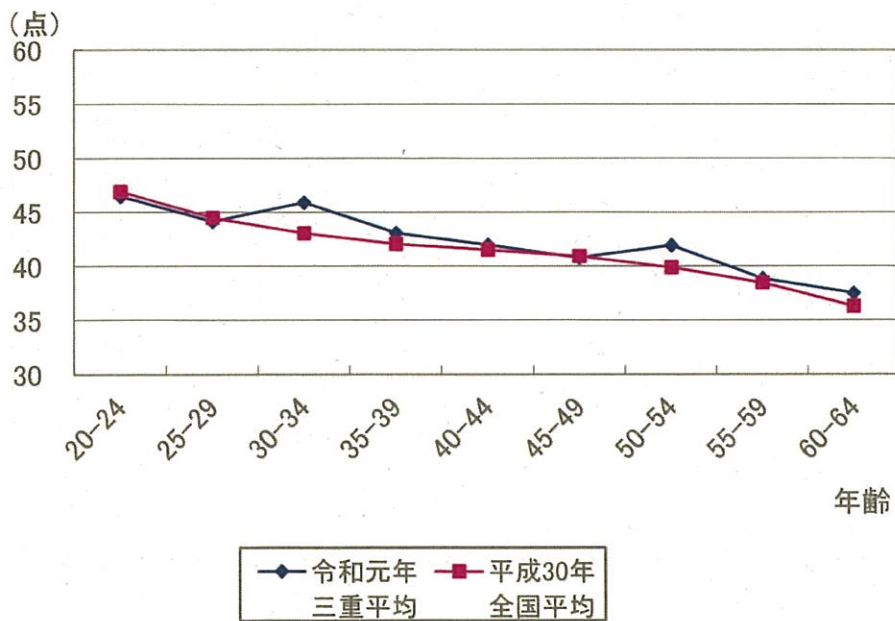

握力測定結果(男子)

握力測定結果(女子)

上体起こし測定結果(男子)

上体起こし測定結果(女子)

長座体前屈測定結果(男子)

長座体前屈測定結果(女子)

反復横とび測定結果(男子)

反復横とび測定結果(女子)

急歩測定結果(男子)1500m

急歩測定結果(女子)1000m

立ち幅とび測定結果(男子)

立ち幅とび測定結果(女子)

開眼片足立ち測定結果(男子)

開眼片足立ち測定結果(女子)

10m障害物歩行測定結果(男子)

10m障害物歩行測定結果(女子)

6分間歩行測定結果(男子)

◆ 令和元年
三重平均 ■ 平成30年
全国平均

6分間歩行測定結果(女子)

◆ 令和元年
三重平均 ■ 平成30年
全国平均

(注) 20~64歳、65~79歳及び男女の得点基準は異なる

(注) 20~64歳、65~79歳及び男女の得点基準は異なる