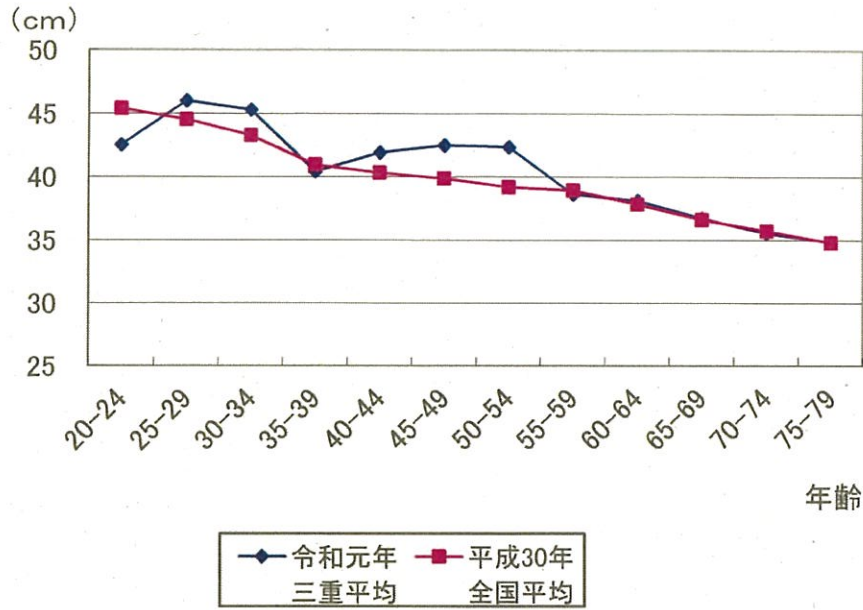

握力測定結果(男子)

握力測定結果(女子)

上体起こし測定結果(男子)

上体起こし測定結果(女子)

長座体前屈測定結果(男子)

長座体前屈測定結果(女子)

反復横とび測定結果(男子)

反復横とび測定結果(女子)

急歩測定結果(男子)1500m

急歩測定結果(女子)1000m

立ち幅とび測定結果(男子)

立ち幅とび測定結果(女子)

開眼片足立ち測定結果(男子)

開眼片足立ち測定結果(女子)

10m障害物歩行測定結果(男子)

10m障害物歩行測定結果(女子)

6分間歩行測定結果(男子)

◆ 令和元年
三重平均 ■ 平成30年
全国平均

6分間歩行測定結果(女子)

◆ 令和元年
三重平均 ■ 平成30年
全国平均

(注) 20~64歳、65~79歳及び男女の得点基準は異なる

(注) 20~64歳、65~79歳及び男女の得点基準は異なる