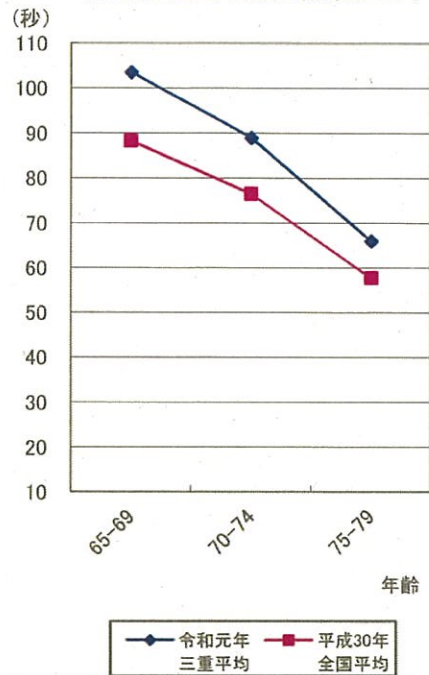

握力測定結果(男子)

握力測定結果(女子)

上体起こし測定結果(男子)

上体起こし測定結果(女子)

長座体前屈測定結果(男子)

長座体前屈測定結果(女子)

反復横とび測定結果(男子)

反復横とび測定結果(女子)

急歩測定結果(男子)1500m

急歩測定結果(女子)1000m

立ち幅とび測定結果(男子)

立ち幅とび測定結果(女子)

開眼片足立ち測定結果(男子)

開眼片足立ち測定結果(女子)

10m障害物歩行測定結果(男子)

10m障害物歩行測定結果(女子)

6分間歩行測定結果(男子)

◆ 令和元年
三重平均 ■ 平成30年
全国平均

6分間歩行測定結果(女子)

◆ 令和元年
三重平均 ■ 平成30年
全国平均

(注) 20~64歳、65~79歳及び男女の得点基準は異なる

(注) 20~64歳、65~79歳及び男女の得点基準は異なる