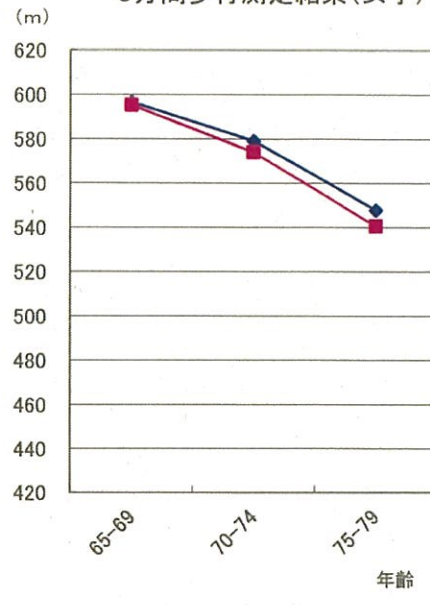

握力測定結果(男子)

握力測定結果(女子)

上体起こし測定結果(男子)

上体起こし測定結果(女子)

長座体前屈測定結果(男子)

長座体前屈測定結果(女子)

反復横とび測定結果(男子)

反復横とび測定結果(女子)

急歩測定結果(男子)1500m

急歩測定結果(女子)1000m

立ち幅とび測定結果(男子)

立ち幅とび測定結果(女子)

開眼片足立ち測定結果(男子)

開眼片足立ち測定結果(女子)

10m障害物歩行測定結果(男子)

10m障害物歩行測定結果(女子)

6分間歩行測定結果(男子)

◆ 令和元年
三重平均 ■ 平成30年
全国平均

6分間歩行測定結果(女子)

◆ 令和元年
三重平均 ■ 平成30年
全国平均

(注) 20~64歳、65~79歳及び男女の得点基準は異なる

(注) 20~64歳、65~79歳及び男女の得点基準は異なる