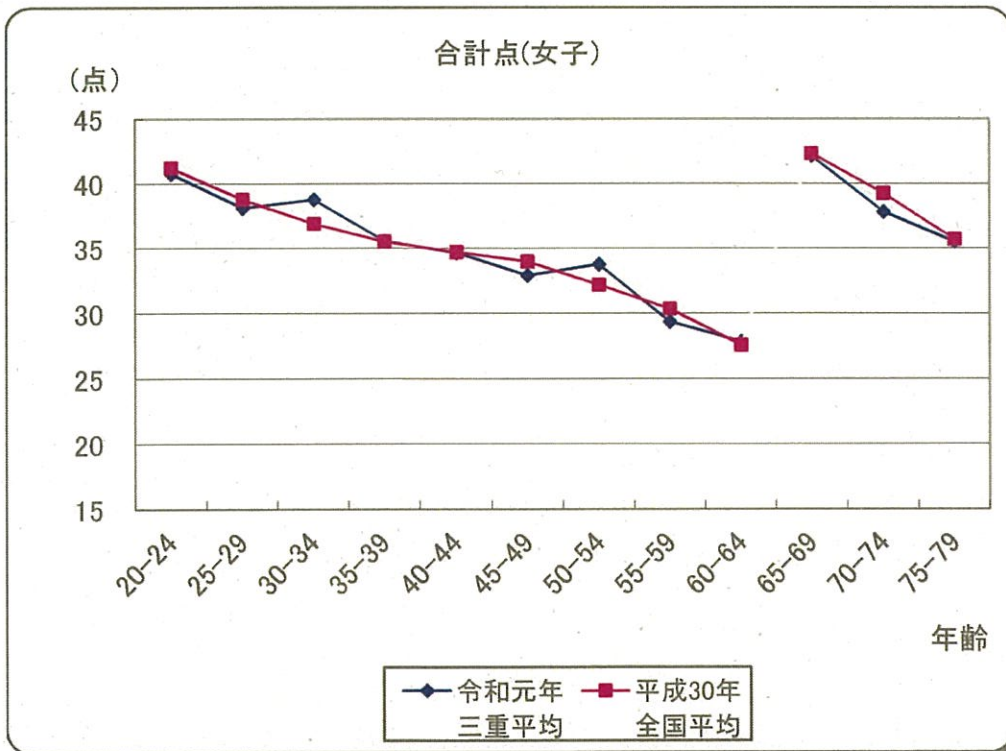

6分間歩行測定結果(男子)

◆ 令和元年
三重平均 ■ 平成30年
全国平均

6分間歩行測定結果(女子)

◆ 令和元年
三重平均 ■ 平成30年
全国平均

(注) 20~64歳、65~79歳及び男女の得点基準は異なる

(注) 20~64歳、65~79歳及び男女の得点基準は異なる