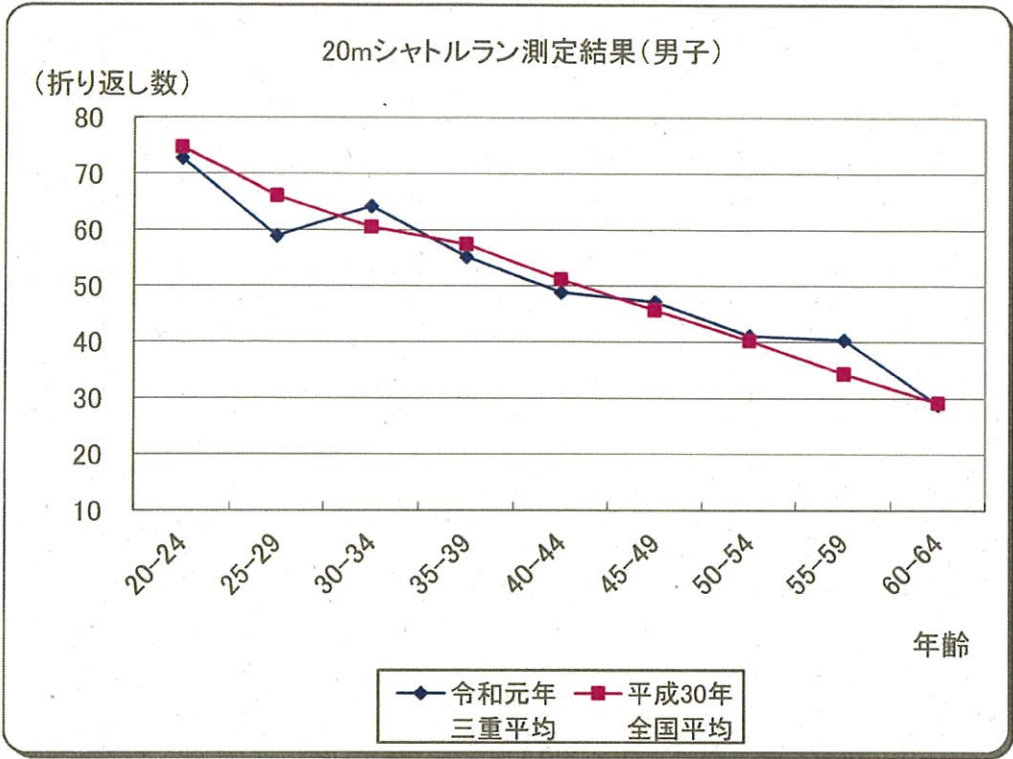

握力測定結果(男子)

握力測定結果(女子)

上体起こし測定結果(男子)

上体起こし測定結果(女子)

長座体前屈測定結果(男子)

長座体前屈測定結果(女子)

反復横とび測定結果(男子)

反復横とび測定結果(女子)

急歩測定結果(男子)1500m

急歩測定結果(女子)1000m

立ち幅とび測定結果(男子)

立ち幅とび測定結果(女子)

開眼片足立ち測定結果(男子)

開眼片足立ち測定結果(女子)

10m障害物歩行測定結果(男子)

10m障害物歩行測定結果(女子)

6分間歩行測定結果(男子)

◆ 令和元年
三重平均 ■ 平成30年
全国平均

6分間歩行測定結果(女子)

◆ 令和元年
三重平均 ■ 平成30年
全国平均

(注) 20~64歳、65~79歳及び男女の得点基準は異なる

(注) 20~64歳、65~79歳及び男女の得点基準は異なる