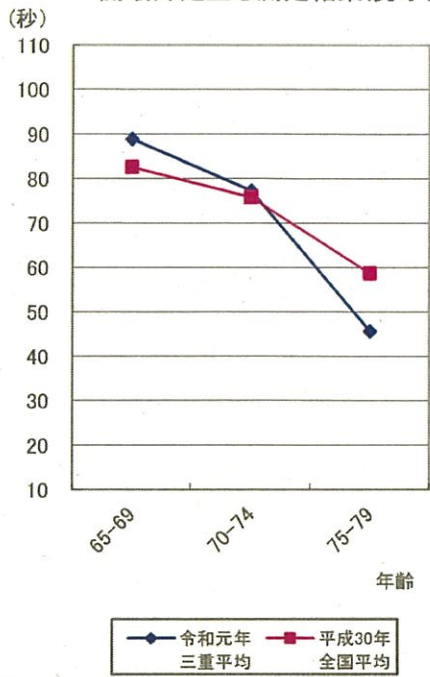

握力測定結果(男子)

握力測定結果(女子)

上体起こし測定結果(男子)

上体起こし測定結果(女子)

長座体前屈測定結果(男子)

長座体前屈測定結果(女子)

反復横とび測定結果(男子)

反復横とび測定結果(女子)

急歩測定結果(男子)1500m

急歩測定結果(女子)1000m

立ち幅とび測定結果(男子)

立ち幅とび測定結果(女子)

開眼片足立ち測定結果(男子)

開眼片足立ち測定結果(女子)

10m障害物歩行測定結果(男子)

10m障害物歩行測定結果(女子)

6分間歩行測定結果(男子)

◆ 令和元年
三重平均 ■ 平成30年
全国平均

6分間歩行測定結果(女子)

◆ 令和元年
三重平均 ■ 平成30年
全国平均

(注) 20~64歳、65~79歳及び男女の得点基準は異なる

(注) 20~64歳、65~79歳及び男女の得点基準は異なる