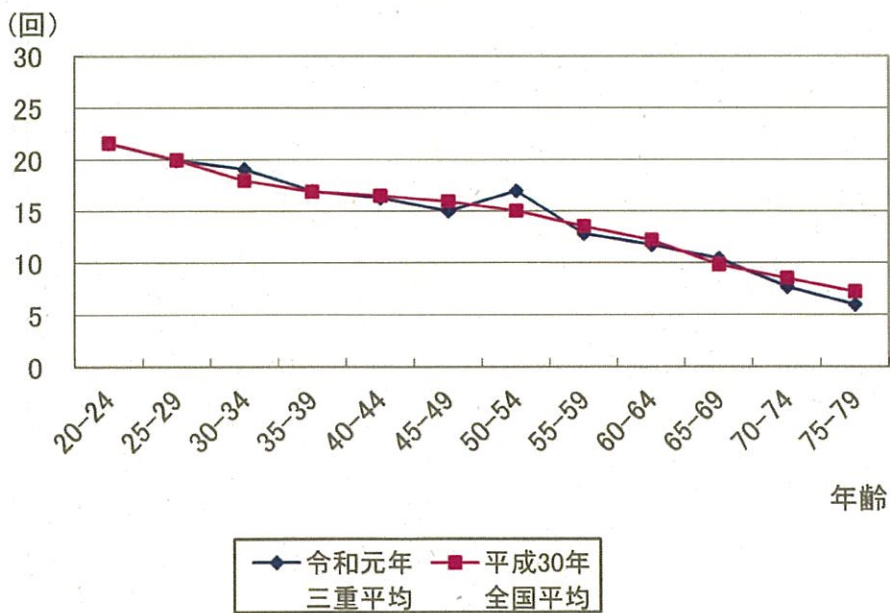

握力測定結果(男子)

握力測定結果(女子)

上体起こし測定結果(男子)

上体起こし測定結果(女子)

長座体前屈測定結果(男子)

長座体前屈測定結果(女子)

反復横とび測定結果(男子)

反復横とび測定結果(女子)

急歩測定結果(男子)1500m

急歩測定結果(女子)1000m

立ち幅とび測定結果(男子)

立ち幅とび測定結果(女子)

開眼片足立ち測定結果(男子)

開眼片足立ち測定結果(女子)

10m障害物歩行測定結果(男子)

10m障害物歩行測定結果(女子)

6分間歩行測定結果(男子)

◆ 令和元年
三重平均 ■ 平成30年
全国平均

6分間歩行測定結果(女子)

◆ 令和元年
三重平均 ■ 平成30年
全国平均

(注) 20~64歳、65~79歳及び男女の得点基準は異なる

(注) 20~64歳、65~79歳及び男女の得点基準は異なる