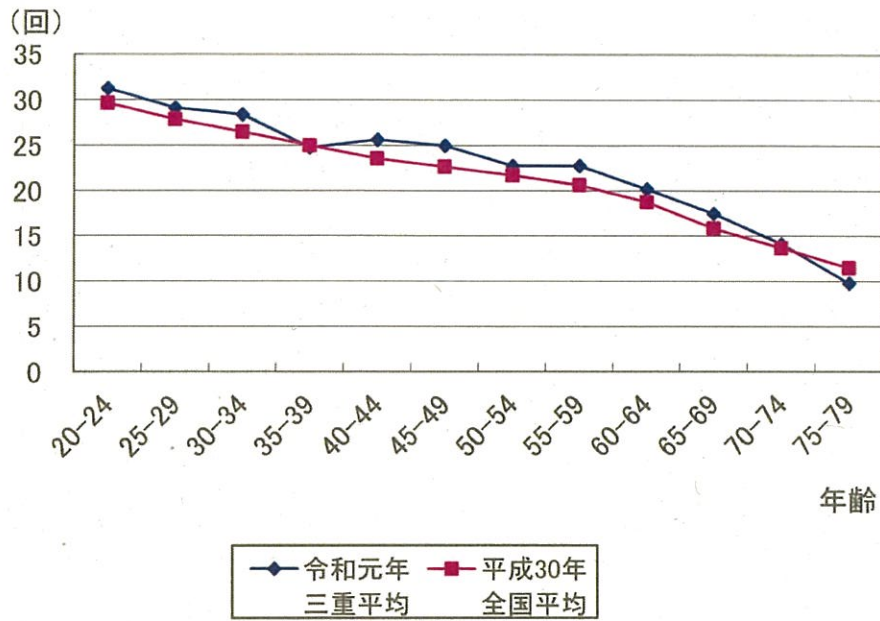

握力測定結果(男子)

握力測定結果(女子)

上体起こし測定結果(男子)

上体起こし測定結果(女子)

長座体前屈測定結果(男子)

長座体前屈測定結果(女子)

反復横とび測定結果(男子)

反復横とび測定結果(女子)

急歩測定結果(男子)1500m

急歩測定結果(女子)1000m

立ち幅とび測定結果(男子)

立ち幅とび測定結果(女子)

開眼片足立ち測定結果(男子)

開眼片足立ち測定結果(女子)

10m障害物歩行測定結果(男子)

10m障害物歩行測定結果(女子)

6分間歩行測定結果(男子)

◆ 令和元年
三重平均 ■ 平成30年
全国平均

6分間歩行測定結果(女子)

◆ 令和元年
三重平均 ■ 平成30年
全国平均

(注) 20~64歳、65~79歳及び男女の得点基準は異なる

(注) 20~64歳、65~79歳及び男女の得点基準は異なる