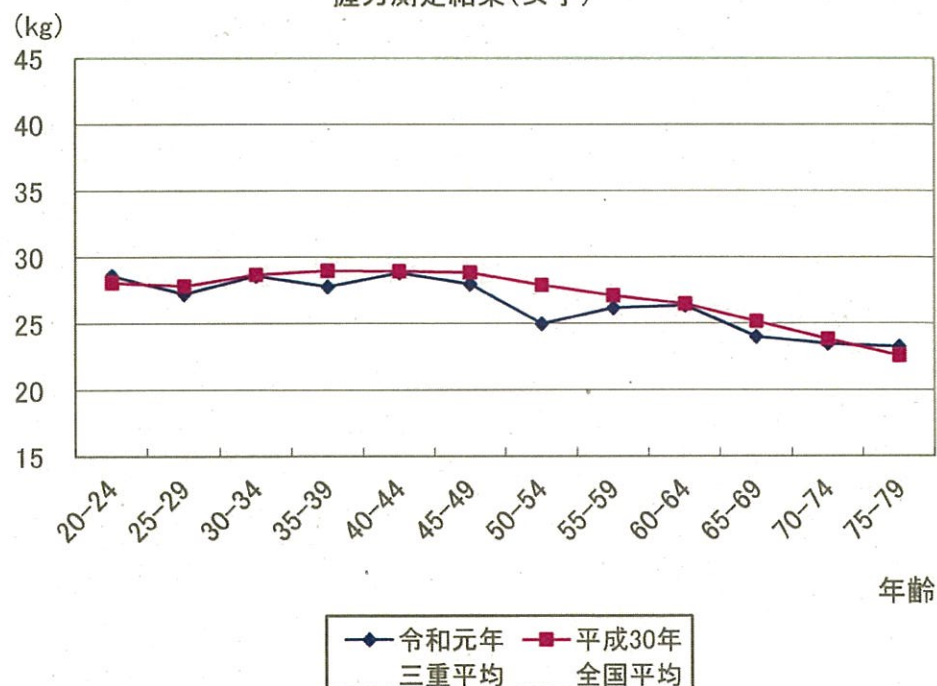

握力測定結果(男子)

握力測定結果(女子)

上体起こし測定結果(男子)

上体起こし測定結果(女子)

長座体前屈測定結果(男子)

長座体前屈測定結果(女子)

反復横とび測定結果(男子)

反復横とび測定結果(女子)

急歩測定結果(男子)1500m

急歩測定結果(女子)1000m

立ち幅とび測定結果(男子)

立ち幅とび測定結果(女子)

開眼片足立ち測定結果(男子)

開眼片足立ち測定結果(女子)

10m障害物歩行測定結果(男子)

10m障害物歩行測定結果(女子)

6分間歩行測定結果(男子)

◆ 令和元年
三重平均 ■ 平成30年
全国平均

6分間歩行測定結果(女子)

◆ 令和元年
三重平均 ■ 平成30年
全国平均

(注) 20~64歳、65~79歳及び男女の得点基準は異なる

(注) 20~64歳、65~79歳及び男女の得点基準は異なる