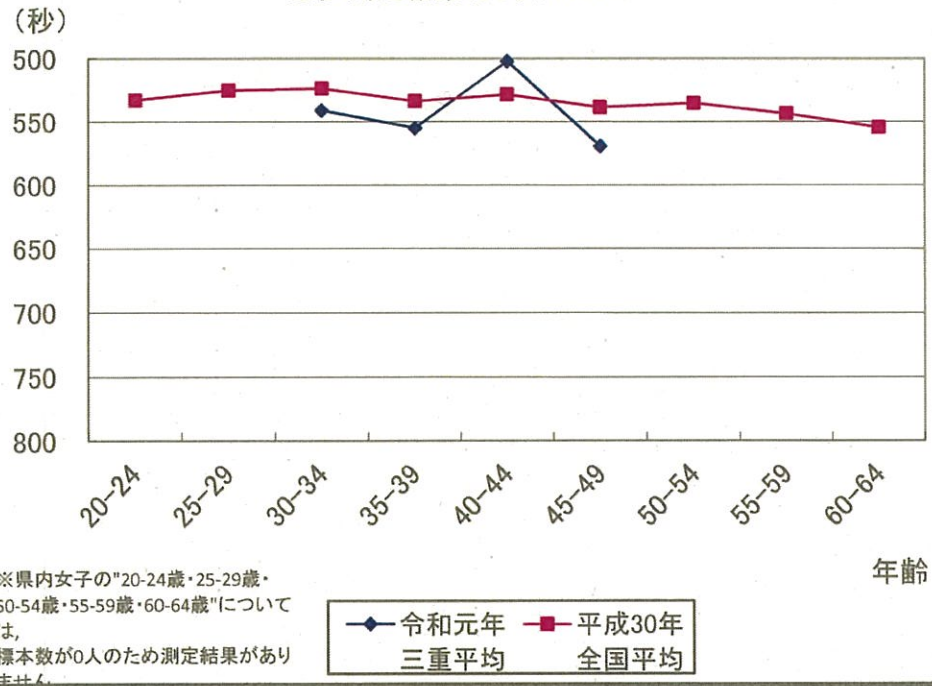

握力測定結果(男子)

握力測定結果(女子)

上体起こし測定結果(男子)

上体起こし測定結果(女子)

長座体前屈測定結果(男子)

長座体前屈測定結果(女子)

反復横とび測定結果(男子)

反復横とび測定結果(女子)

急歩測定結果(男子)1500m

急歩測定結果(女子)1000m

立ち幅とび測定結果(男子)

立ち幅とび測定結果(女子)

開眼片足立ち測定結果(男子)

開眼片足立ち測定結果(女子)

10m障害物歩行測定結果(男子)

10m障害物歩行測定結果(女子)

6分間歩行測定結果(男子)

◆ 令和元年
三重平均 ■ 平成30年
全国平均

6分間歩行測定結果(女子)

◆ 令和元年
三重平均 ■ 平成30年
全国平均

(注) 20~64歳、65~79歳及び男女の得点基準は異なる

(注) 20~64歳、65~79歳及び男女の得点基準は異なる