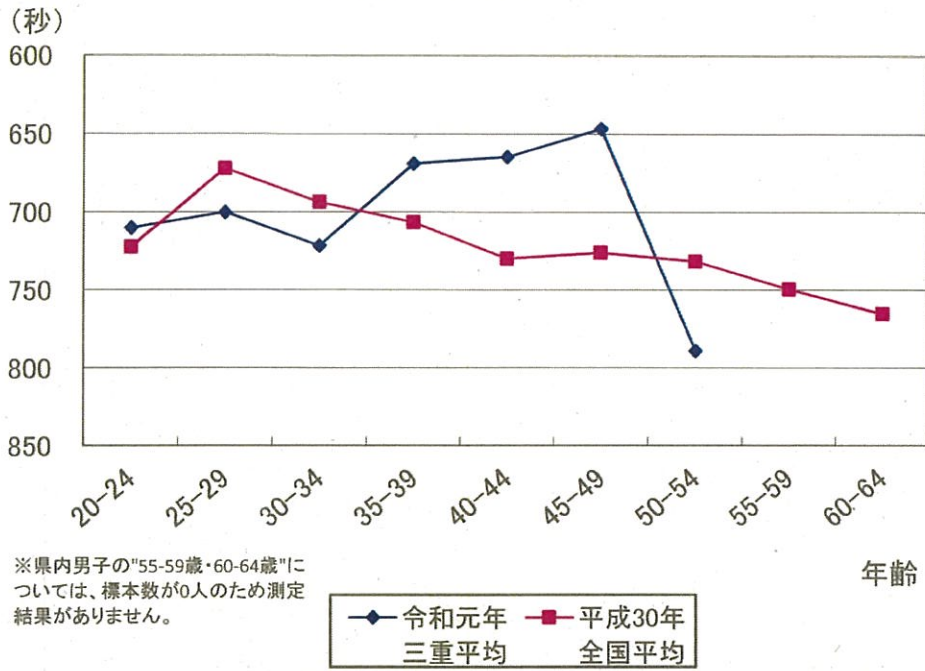

握力測定結果(男子)

握力測定結果(女子)

上体起こし測定結果(男子)

上体起こし測定結果(女子)

長座体前屈測定結果(男子)

長座体前屈測定結果(女子)

反復横とび測定結果(男子)

反復横とび測定結果(女子)

急歩測定結果(男子)1500m

急歩測定結果(女子)1000m

立ち幅とび測定結果(男子)

立ち幅とび測定結果(女子)

開眼片足立ち測定結果(男子)

開眼片足立ち測定結果(女子)

10m障害物歩行測定結果(男子)

10m障害物歩行測定結果(女子)

6分間歩行測定結果(男子)

◆ 令和元年
三重平均 ■ 平成30年
全国平均

6分間歩行測定結果(女子)

◆ 令和元年
三重平均 ■ 平成30年
全国平均

(注) 20~64歳、65~79歳及び男女の得点基準は異なる

(注) 20~64歳、65~79歳及び男女の得点基準は異なる