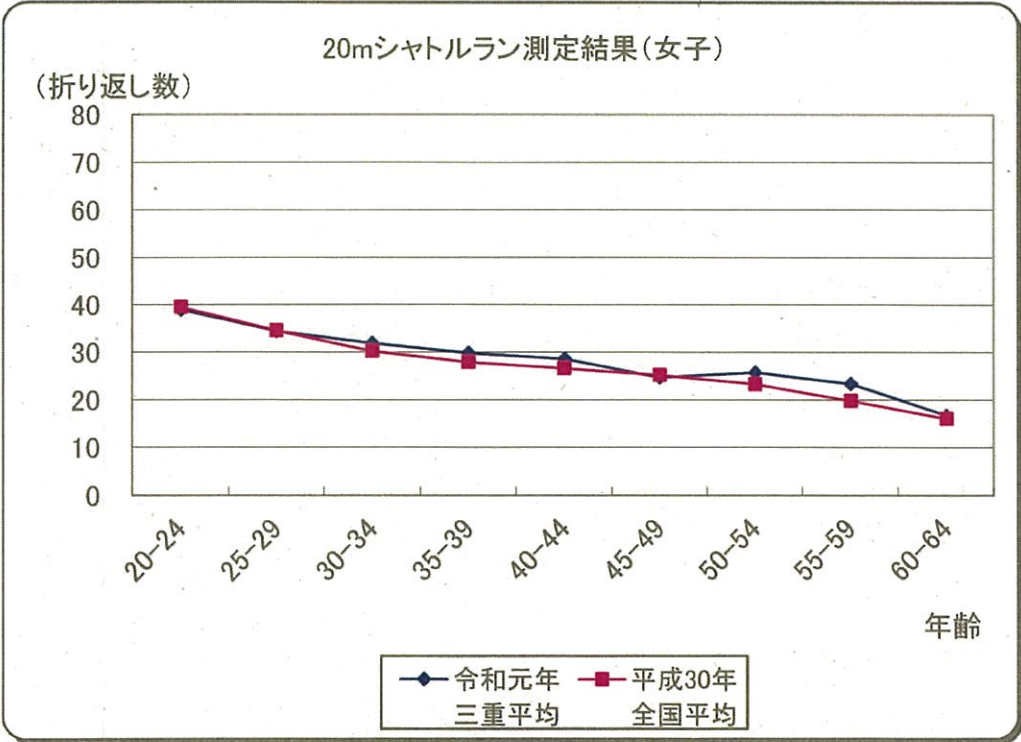

握力測定結果(男子)

握力測定結果(女子)

上体起こし測定結果(男子)

上体起こし測定結果(女子)

長座体前屈測定結果(男子)

長座体前屈測定結果(女子)

反復横とび測定結果(男子)

反復横とび測定結果(女子)

急歩測定結果(男子)1500m

急歩測定結果(女子)1000m

立ち幅とび測定結果(男子)

立ち幅とび測定結果(女子)

開眼片足立ち測定結果(男子)

開眼片足立ち測定結果(女子)

10m障害物歩行測定結果(男子)

10m障害物歩行測定結果(女子)

6分間歩行測定結果(男子)

◆ 令和元年
三重平均 ■ 平成30年
全国平均

6分間歩行測定結果(女子)

◆ 令和元年
三重平均 ■ 平成30年
全国平均

(注) 20~64歳、65~79歳及び男女の得点基準は異なる

(注) 20~64歳、65~79歳及び男女の得点基準は異なる