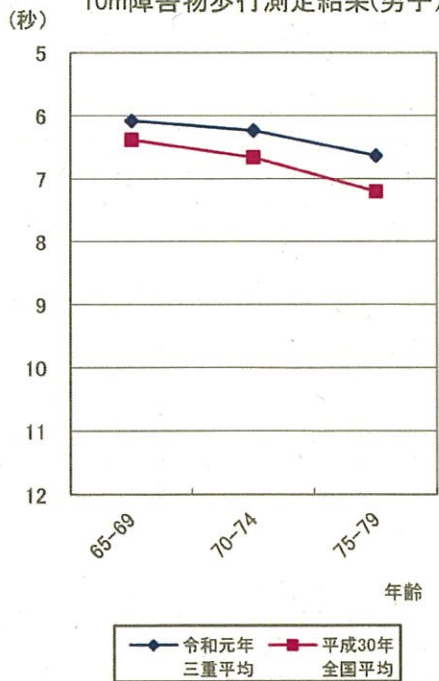

握力測定結果(男子)

握力測定結果(女子)

上体起こし測定結果(男子)

上体起こし測定結果(女子)

長座体前屈測定結果(男子)

長座体前屈測定結果(女子)

反復横とび測定結果(男子)

反復横とび測定結果(女子)

急歩測定結果(男子)1500m

急歩測定結果(女子)1000m

立ち幅とび測定結果(男子)

立ち幅とび測定結果(女子)

開眼片足立ち測定結果(男子)

開眼片足立ち測定結果(女子)

10m障害物歩行測定結果(男子)

10m障害物歩行測定結果(女子)

6分間歩行測定結果(男子)

◆ 令和元年
三重平均 ■ 平成30年
全国平均

6分間歩行測定結果(女子)

◆ 令和元年
三重平均 ■ 平成30年
全国平均

(注) 20~64歳、65~79歳及び男女の得点基準は異なる

(注) 20~64歳、65~79歳及び男女の得点基準は異なる