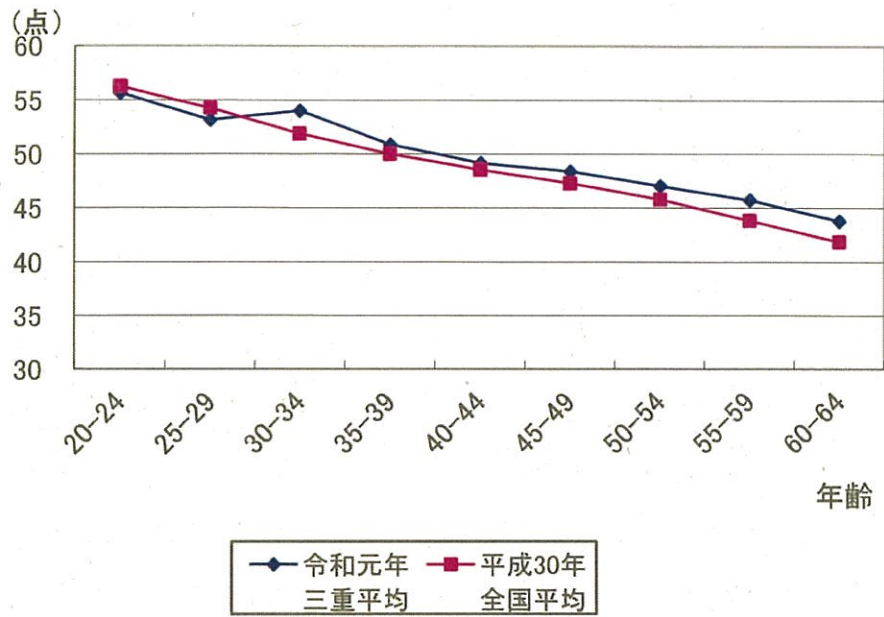

握力測定結果(男子)

握力測定結果(女子)

上体起こし測定結果(男子)

上体起こし測定結果(女子)

長座体前屈測定結果(男子)

長座体前屈測定結果(女子)

反復横とび測定結果(男子)

反復横とび測定結果(女子)

急歩測定結果(男子)1500m

急歩測定結果(女子)1000m

立ち幅とび測定結果(男子)

立ち幅とび測定結果(女子)

開眼片足立ち測定結果(男子)

開眼片足立ち測定結果(女子)

10m障害物歩行測定結果(男子)

10m障害物歩行測定結果(女子)

6分間歩行測定結果(男子)

◆ 令和元年
三重平均 ■ 平成30年
全国平均

6分間歩行測定結果(女子)

◆ 令和元年
三重平均 ■ 平成30年
全国平均

(注) 20~64歳、65~79歳及び男女の得点基準は異なる

(注) 20~64歳、65~79歳及び男女の得点基準は異なる