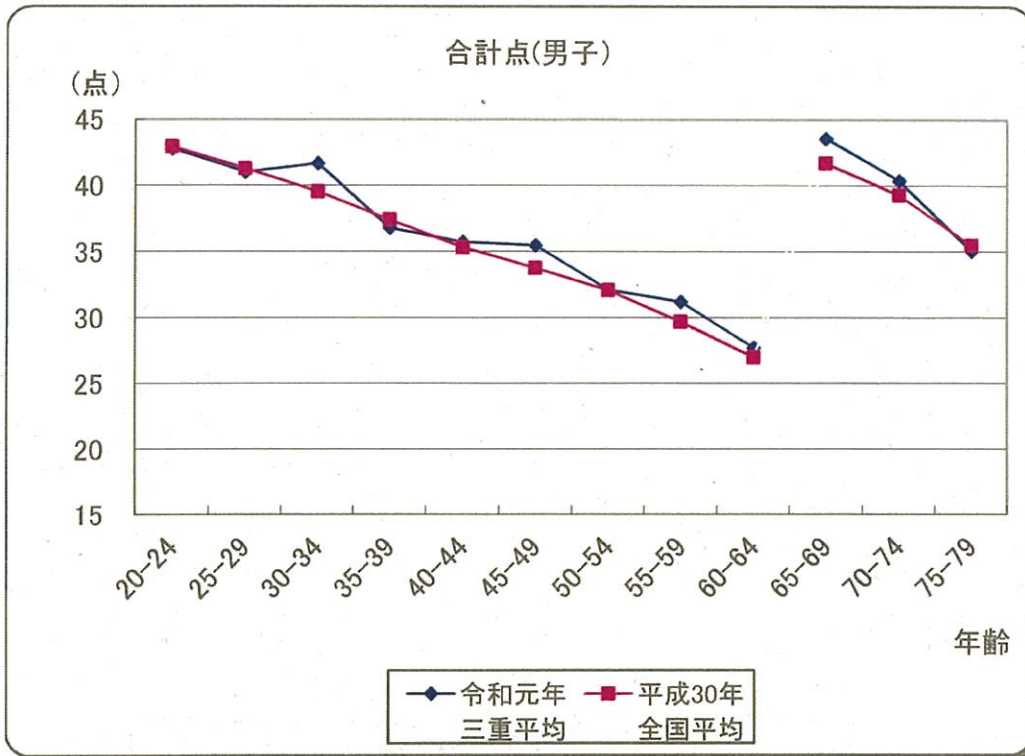

6分間歩行測定結果(男子)

◆ 令和元年
三重平均 ■ 平成30年
全国平均

6分間歩行測定結果(女子)

◆ 令和元年
三重平均 ■ 平成30年
全国平均

(注) 20~64歳、65~79歳及び男女の得点基準は異なる

(注) 20~64歳、65~79歳及び男女の得点基準は異なる