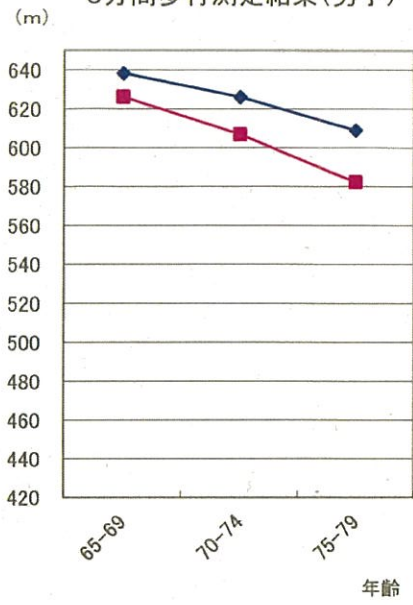

握力測定結果(男子)

握力測定結果(女子)

上体起こし測定結果(男子)

上体起こし測定結果(女子)

長座体前屈測定結果(男子)

長座体前屈測定結果(女子)

反復横とび測定結果(男子)

反復横とび測定結果(女子)

急歩測定結果(男子)1500m

急歩測定結果(女子)1000m

立ち幅とび測定結果(男子)

立ち幅とび測定結果(女子)

開眼片足立ち測定結果(男子)

開眼片足立ち測定結果(女子)

10m障害物歩行測定結果(男子)

10m障害物歩行測定結果(女子)

6分間歩行測定結果(男子)

◆ 令和元年
三重平均 ■ 平成30年
全国平均

6分間歩行測定結果(女子)

◆ 令和元年
三重平均 ■ 平成30年
全国平均

(注) 20~64歳、65~79歳及び男女の得点基準は異なる

(注) 20~64歳、65~79歳及び男女の得点基準は異なる