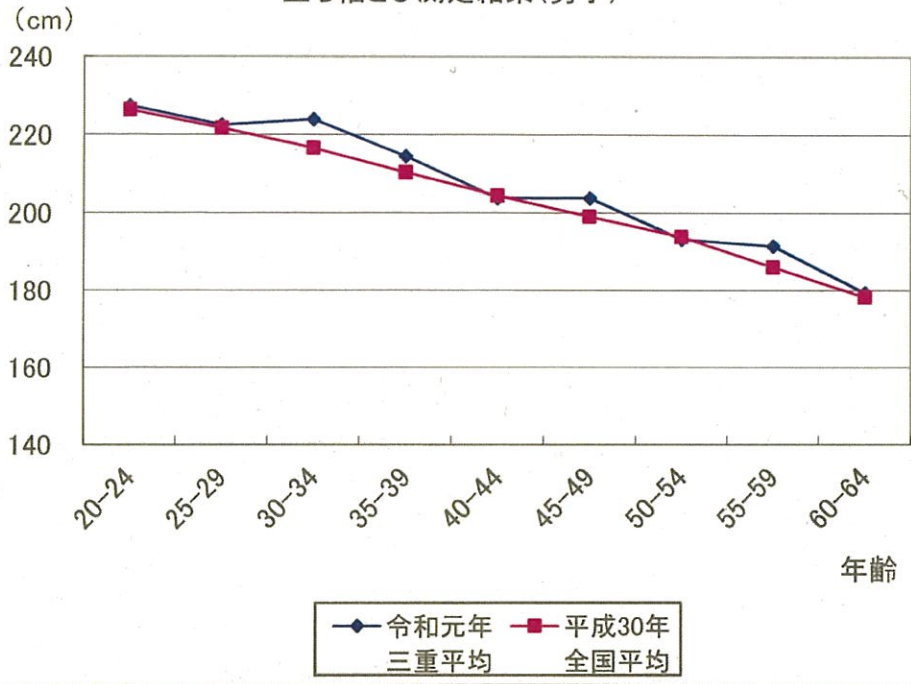

握力測定結果(男子)

握力測定結果(女子)

上体起こし測定結果(男子)

上体起こし測定結果(女子)

長座体前屈測定結果(男子)

長座体前屈測定結果(女子)

反復横とび測定結果(男子)

反復横とび測定結果(女子)

急歩測定結果(男子)1500m

急歩測定結果(女子)1000m

立ち幅とび測定結果(男子)

立ち幅とび測定結果(女子)

開眼片足立ち測定結果(男子)

開眼片足立ち測定結果(女子)

10m障害物歩行測定結果(男子)

10m障害物歩行測定結果(女子)

6分間歩行測定結果(男子)

◆ 令和元年
三重平均 ■ 平成30年
全国平均

6分間歩行測定結果(女子)

◆ 令和元年
三重平均 ■ 平成30年
全国平均

(注) 20~64歳、65~79歳及び男女の得点基準は異なる

(注) 20~64歳、65~79歳及び男女の得点基準は異なる