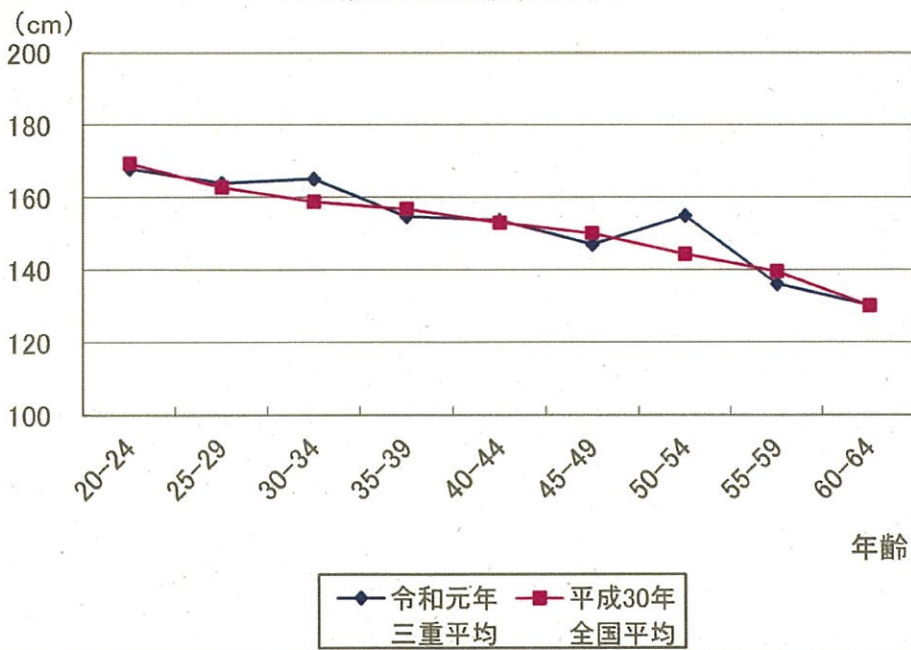

急歩測定結果(男子)1500m

急歩測定結果(女子)1000m

立ち幅とび測定結果(男子)

立ち幅とび測定結果(女子)

開眼片足立ち測定結果(男子)

開眼片足立ち測定結果(女子)

10m障害物歩行測定結果(男子)

10m障害物歩行測定結果(女子)

6分間歩行測定結果(男子)

◆ 令和元年
三重平均 ■ 平成30年
全国平均

6分間歩行測定結果(女子)

◆ 令和元年
三重平均 ■ 平成30年
全国平均

(注) 20~64歳、65~79歳及び男女の得点基準は異なる

(注) 20~64歳、65~79歳及び男女の得点基準は異なる