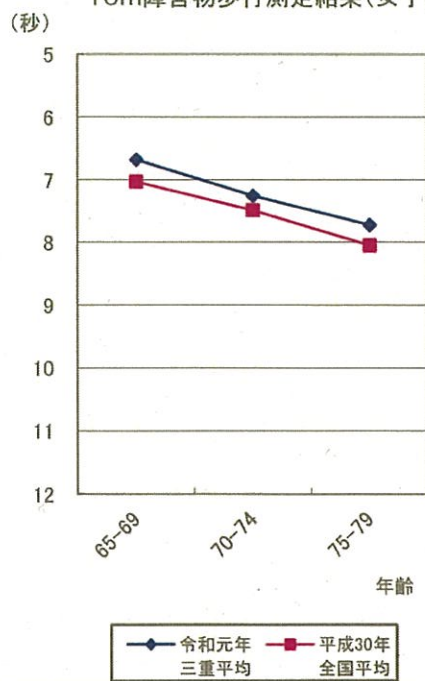

握力測定結果(男子)

握力測定結果(女子)

上体起こし測定結果(男子)

上体起こし測定結果(女子)

長座体前屈測定結果(男子)

長座体前屈測定結果(女子)

反復横とび測定結果(男子)

反復横とび測定結果(女子)

急歩測定結果(男子)1500m

急歩測定結果(女子)1000m

立ち幅とび測定結果(男子)

立ち幅とび測定結果(女子)

開眼片足立ち測定結果(男子)

開眼片足立ち測定結果(女子)

10m障害物歩行測定結果(男子)

10m障害物歩行測定結果(女子)

6分間歩行測定結果(男子)

◆ 令和元年
三重平均 ■ 平成30年
全国平均

6分間歩行測定結果(女子)

◆ 令和元年
三重平均 ■ 平成30年
全国平均

(注) 20~64歳、65~79歳及び男女の得点基準は異なる

(注) 20~64歳、65~79歳及び男女の得点基準は異なる