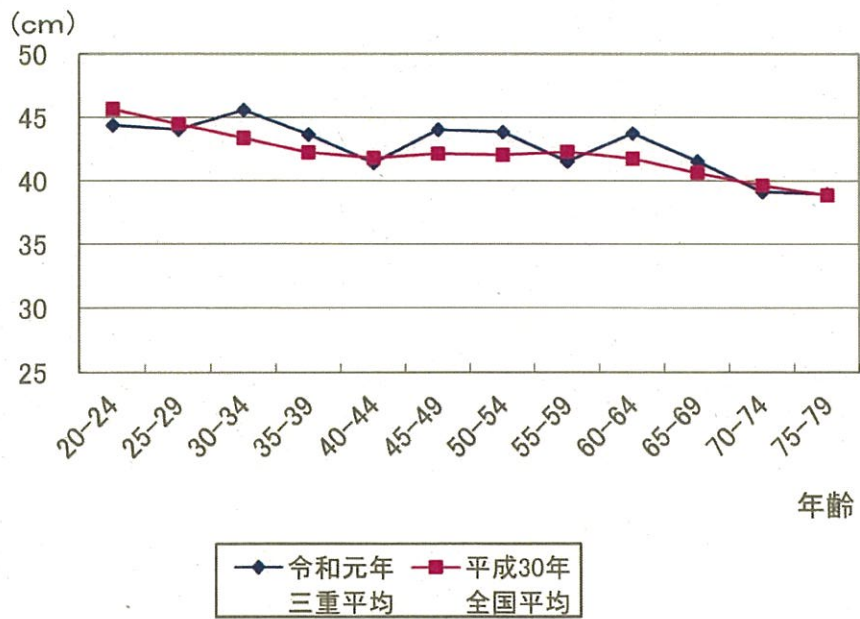

握力測定結果(男子)

握力測定結果(女子)

上体起こし測定結果(男子)

上体起こし測定結果(女子)

長座体前屈測定結果(男子)

長座体前屈測定結果(女子)

反復横とび測定結果(男子)

反復横とび測定結果(女子)

急歩測定結果(男子)1500m

急歩測定結果(女子)1000m

立ち幅とび測定結果(男子)

立ち幅とび測定結果(女子)

開眼片足立ち測定結果(男子)

開眼片足立ち測定結果(女子)

10m障害物歩行測定結果(男子)

10m障害物歩行測定結果(女子)

6分間歩行測定結果(男子)

◆ 令和元年
三重平均 ■ 平成30年
全国平均

6分間歩行測定結果(女子)

◆ 令和元年
三重平均 ■ 平成30年
全国平均

(注) 20~64歳、65~79歳及び男女の得点基準は異なる

(注) 20~64歳、65~79歳及び男女の得点基準は異なる