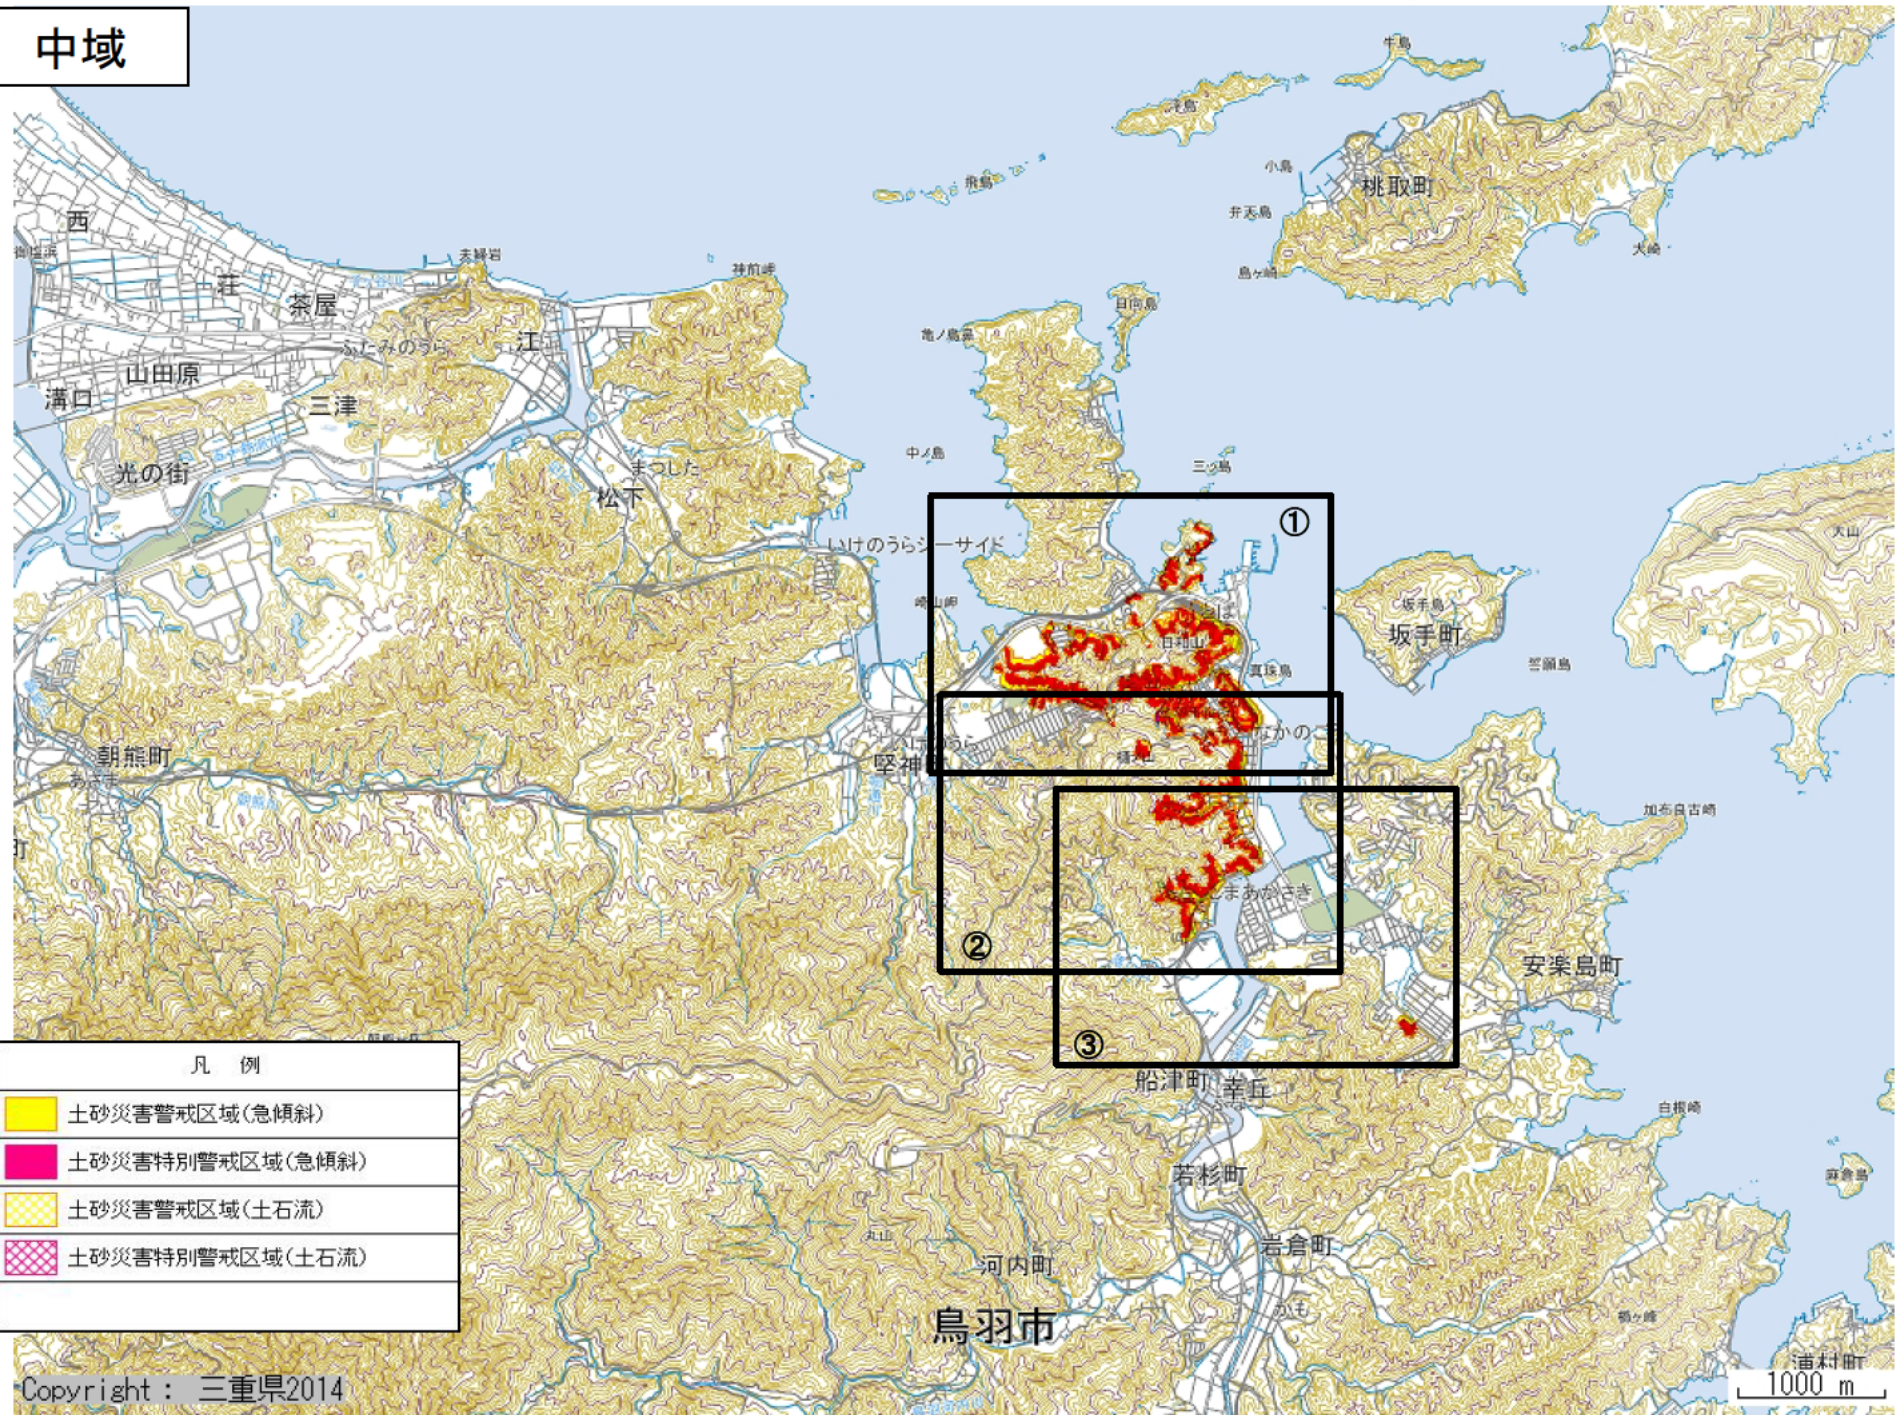

広域

鳥羽市鳥羽町、鳥羽1丁目～5丁目、池上町、船津町、安楽島町

凡例

- 土砂災害警戒区域(急傾斜)
- 土砂災害特別警戒区域(急傾斜)
- 土砂災害警戒区域(土石流)
- 土砂災害特別警戒区域(土石流)

中域

図②

凡 例	
	土砂災害警戒区域(急傾斜)
	土砂災害特別警戒区域(急傾斜)
	土砂災害警戒区域(土石流)
	土砂災害特別警戒区域(土石流)

図③