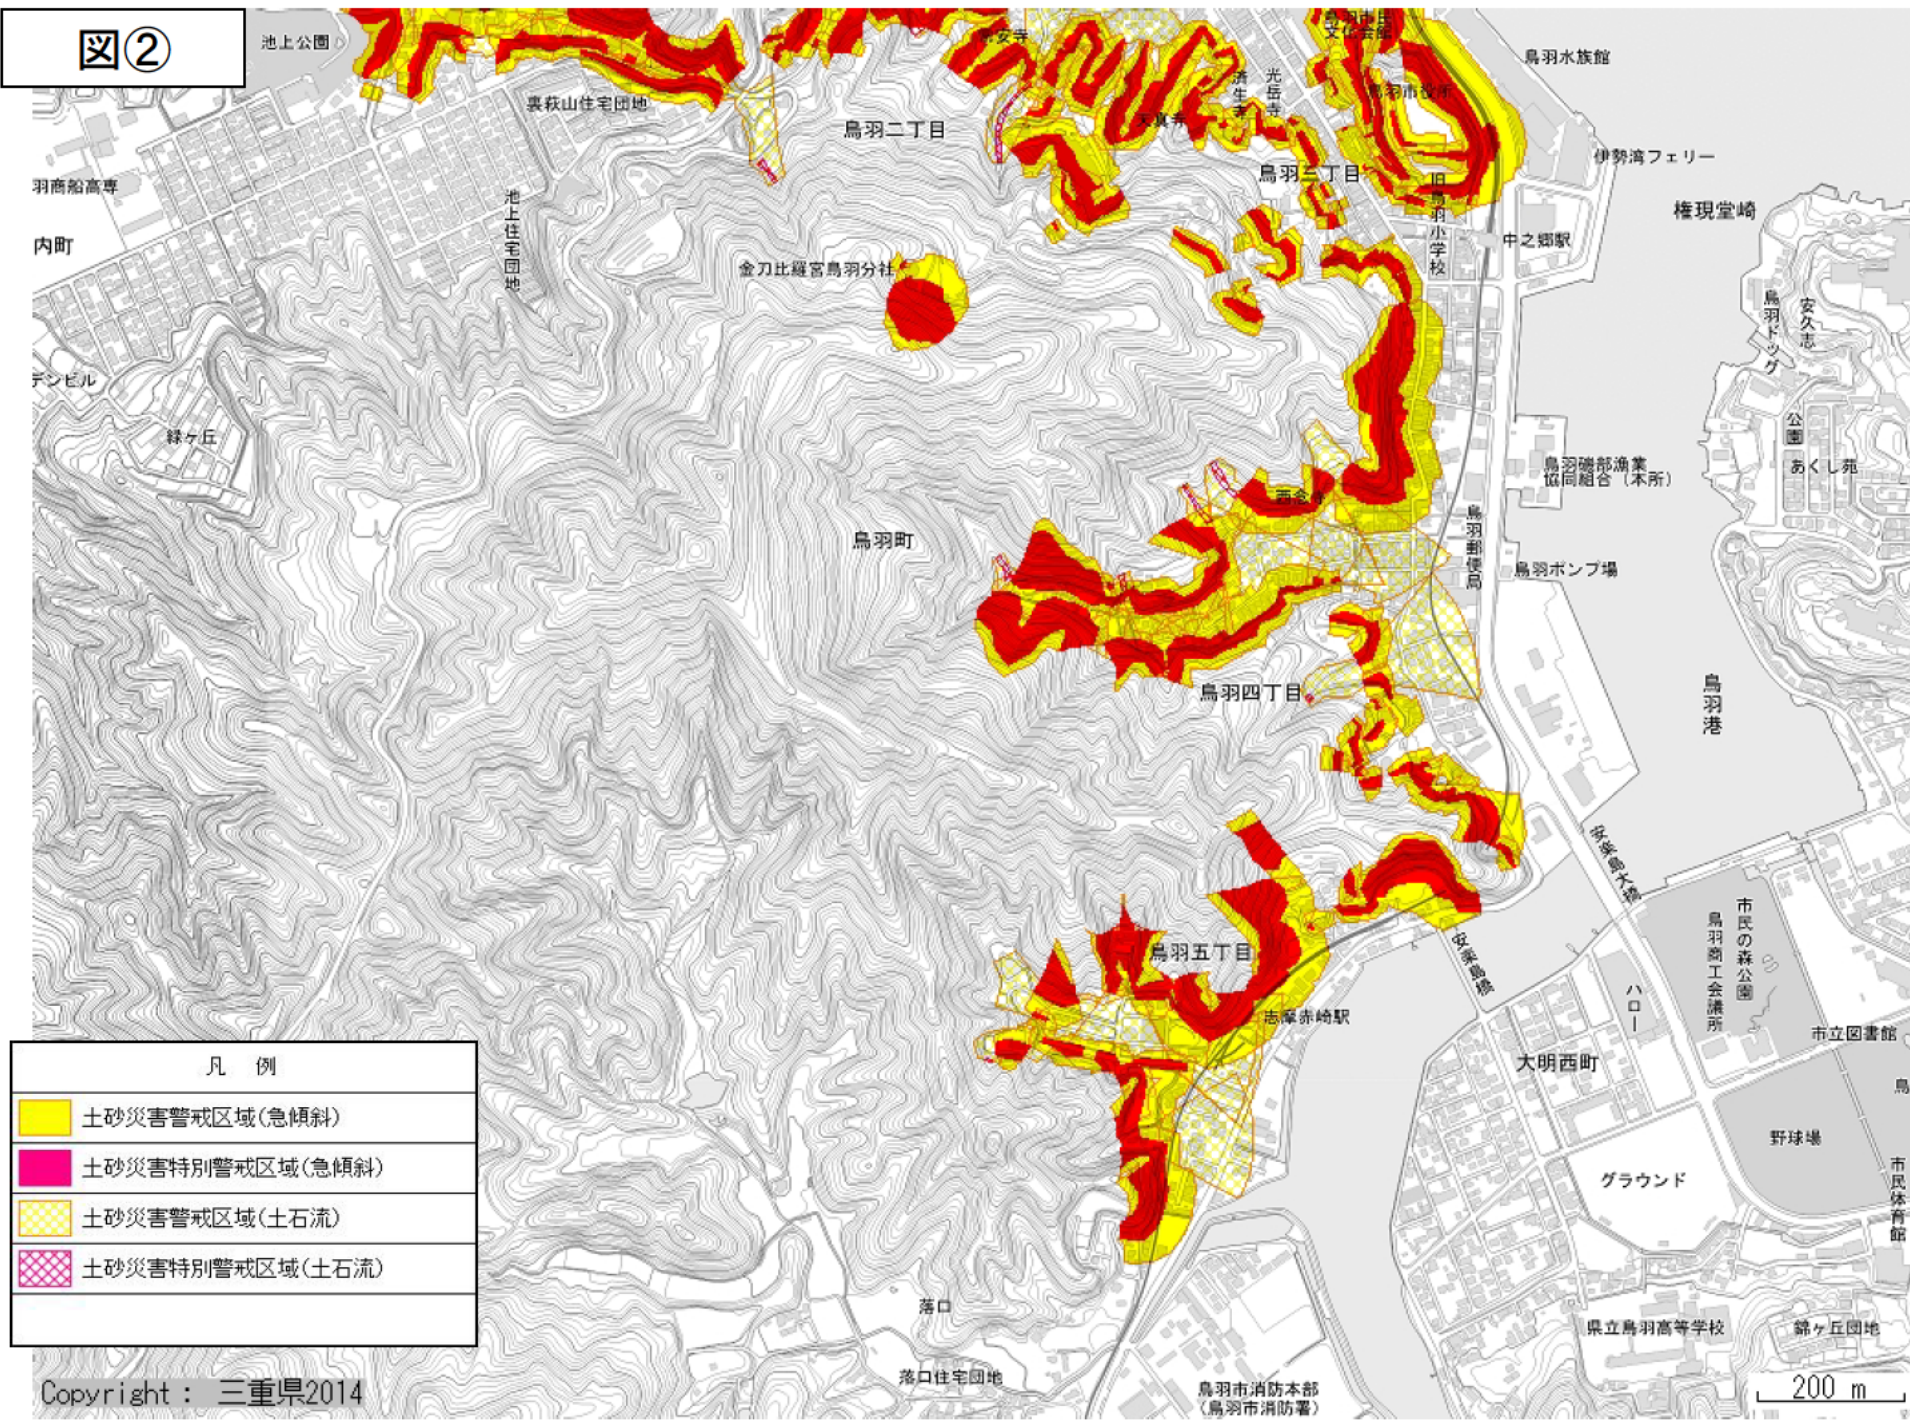

広域

鳥羽市鳥羽町、鳥羽1丁目～5丁目、池上町、船津町、安楽島町

凡例

- 土砂災害警戒区域(急傾斜)
- 土砂災害特別警戒区域(急傾斜)
- 土砂災害警戒区域(土石流)
- 土砂災害特別警戒区域(土石流)

中域

図②

凡 例	
	土砂災害警戒区域(急傾斜)
	土砂災害特別警戒区域(急傾斜)
	土砂災害警戒区域(土石流)
	土砂災害特別警戒区域(土石流)

図③