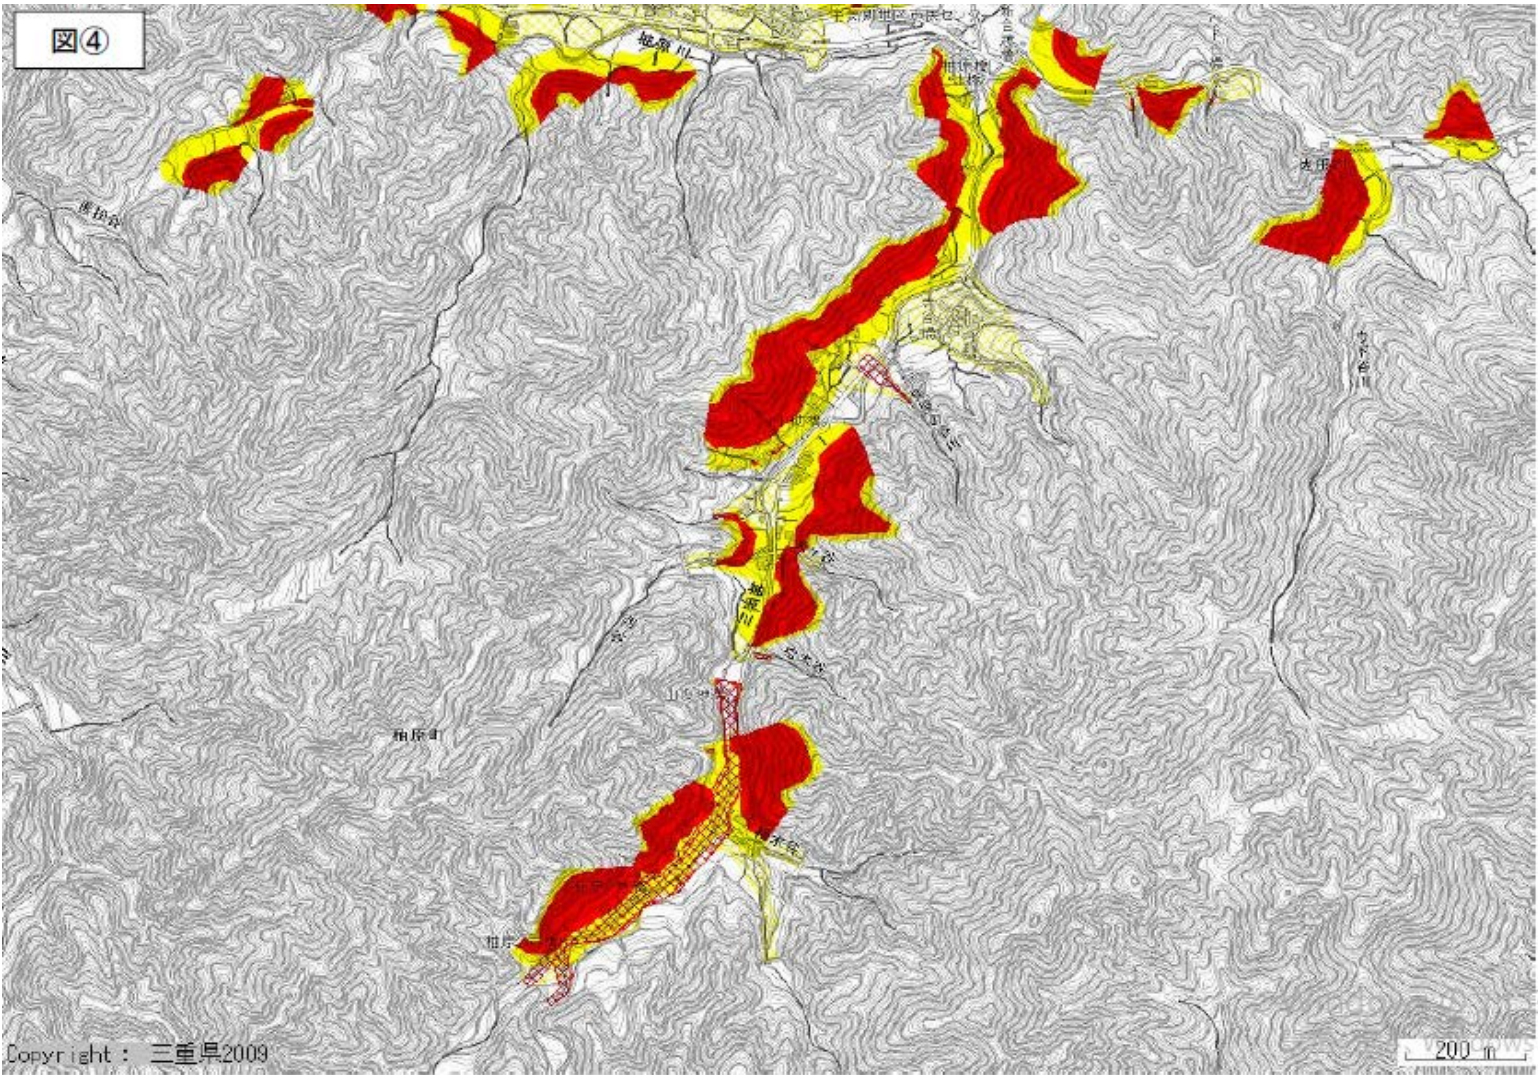

Copyright : 三重県2009

200 m