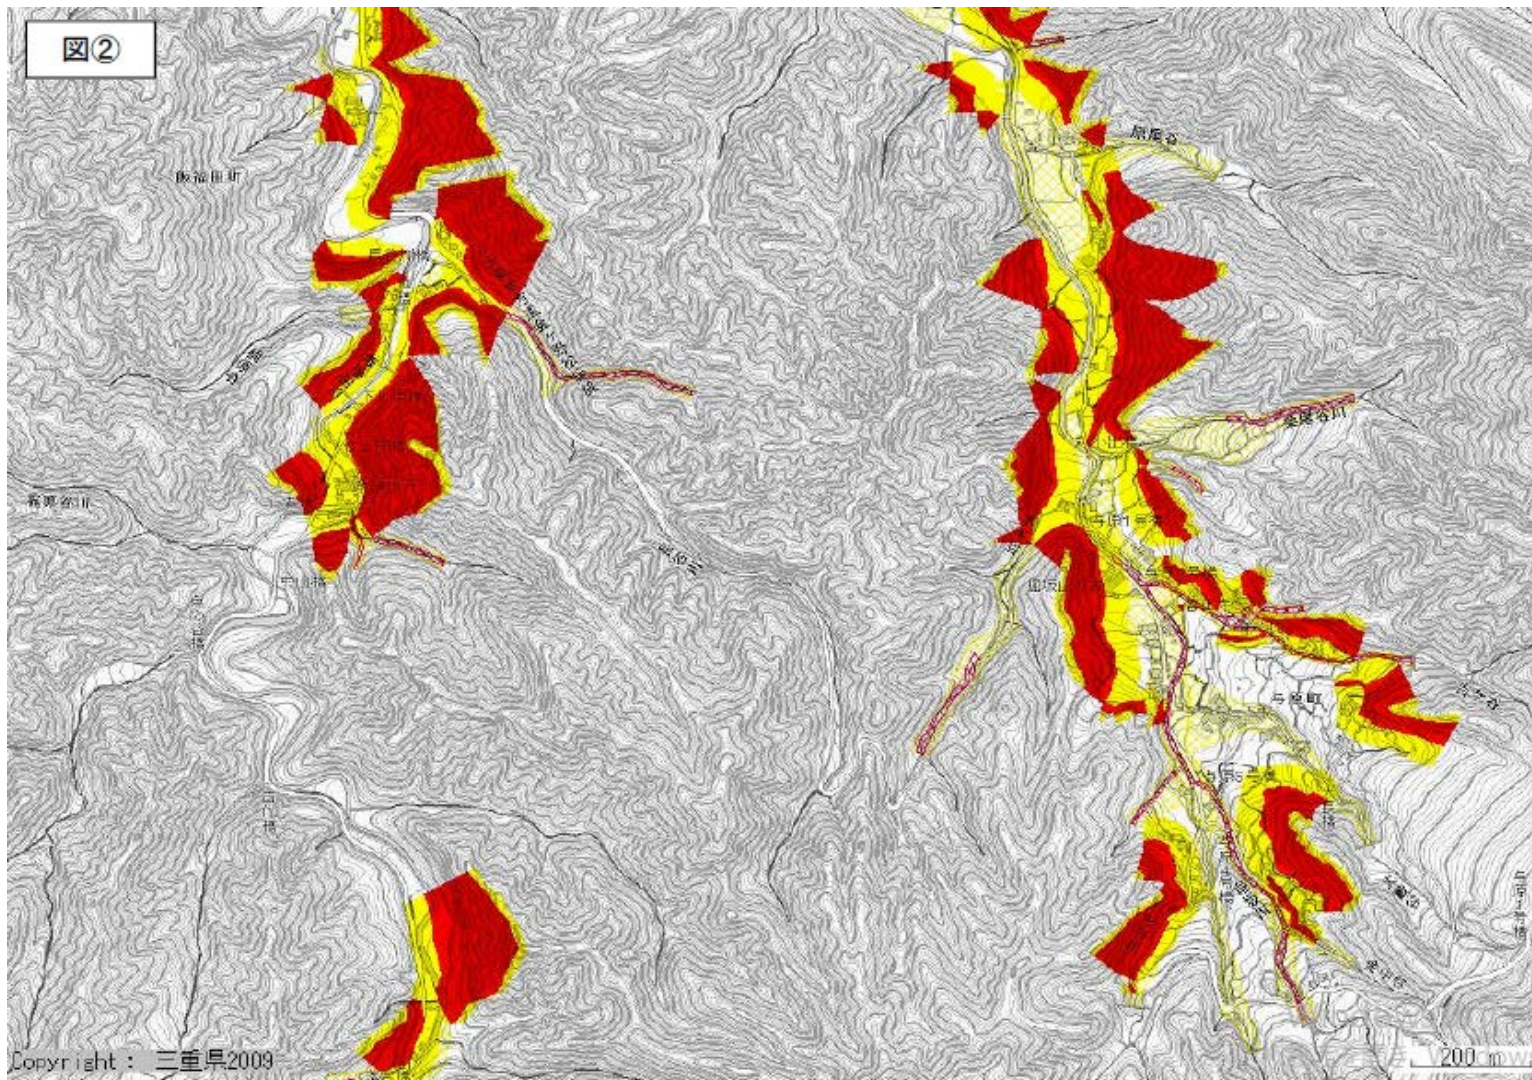

- 土砂災害警戒区域(急傾斜地の崩壊)
- 土砂災害特別警戒区域(急傾斜地の崩壊)
- 土砂災害警戒区域(土石流)
- 土砂災害特別警戒区域(土石流)

土砂災害警戒区域(急傾斜地の崩壊)

土砂災害特別警戒区域(急傾斜地の崩壊)

土砂災害警戒区域(土石流)

土砂災害特別警戒区域(土石流)

図①

Copyright: 三重県2009

200 m

图②

Copyright : 三重県2009

200 m

図③

Copyright : 三重県2009

200 m