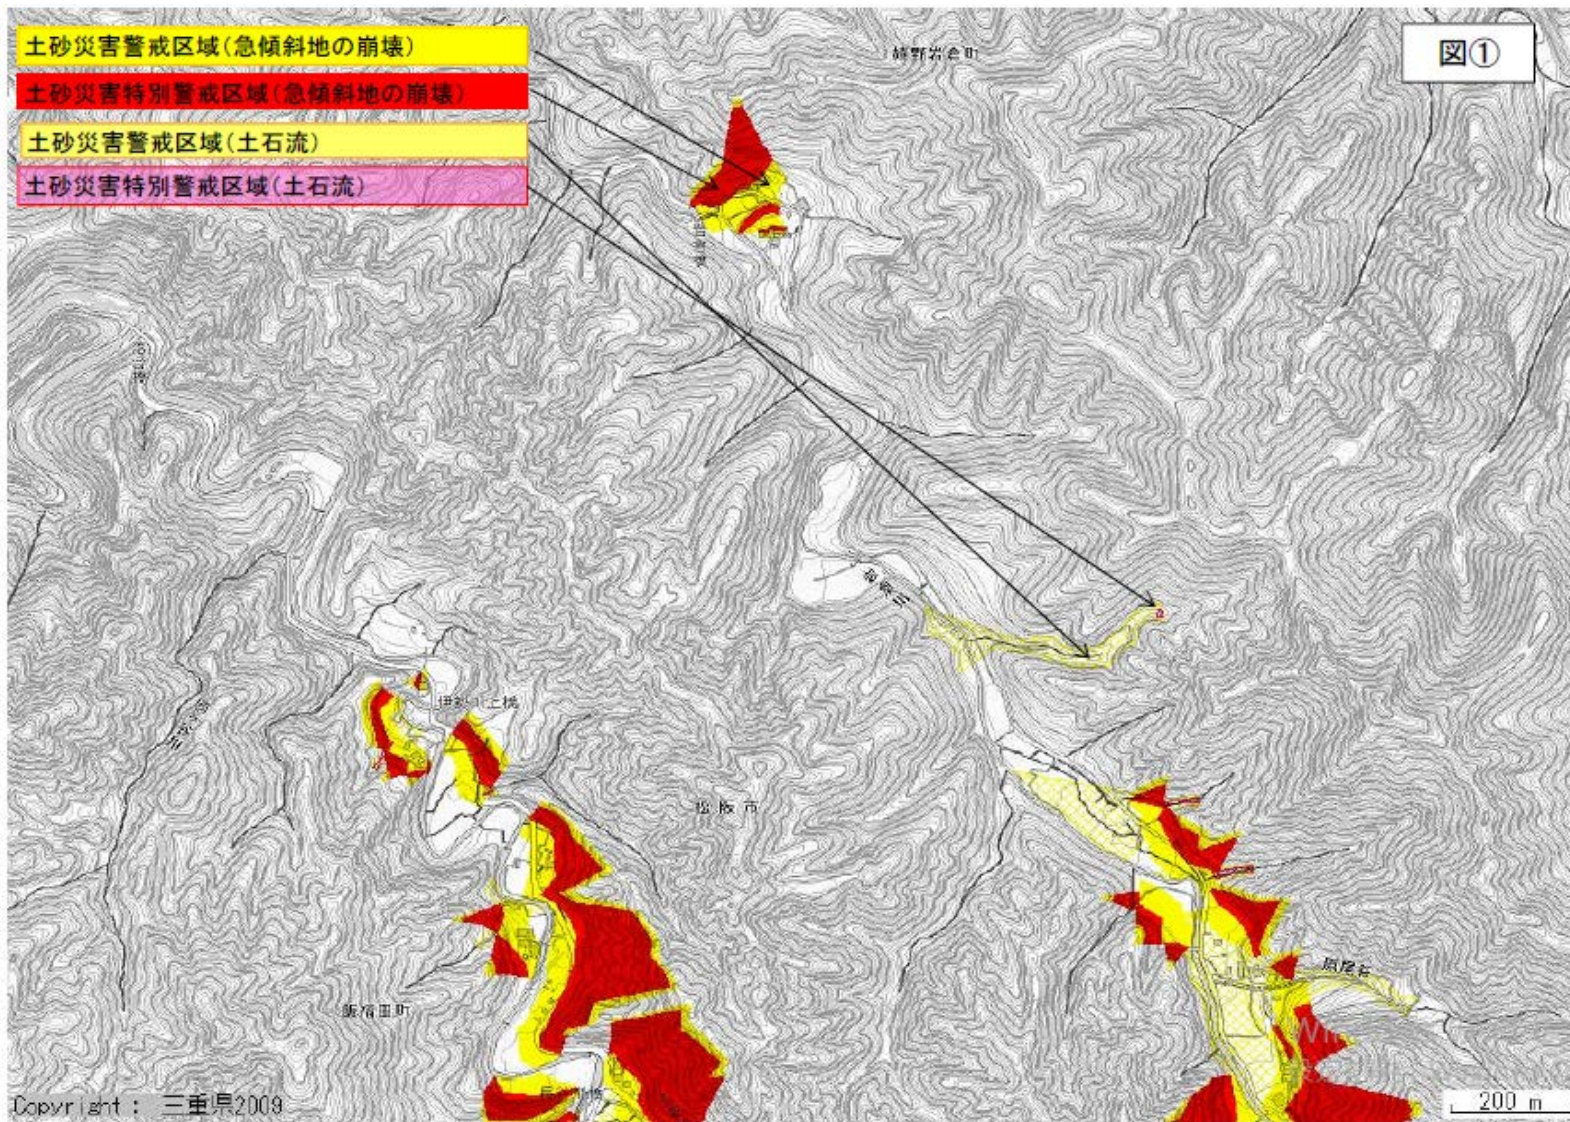

- 土砂災害警戒区域(急傾斜地の崩壊)
- 土砂災害特別警戒区域(急傾斜地の崩壊)
- 土砂災害警戒区域(土石流)
- 土砂災害特別警戒区域(土石流)

土砂災害警戒区域(急傾斜地の崩壊)

土砂災害特別警戒区域(急傾斜地の崩壊)

土砂災害警戒区域(土石流)

土砂災害特別警戒区域(土石流)

図①

Copyright: 三重県2009

200 m

图②

Copyright : 三重県2009

200 m

図③

Copyright : 三重県2009

200 m