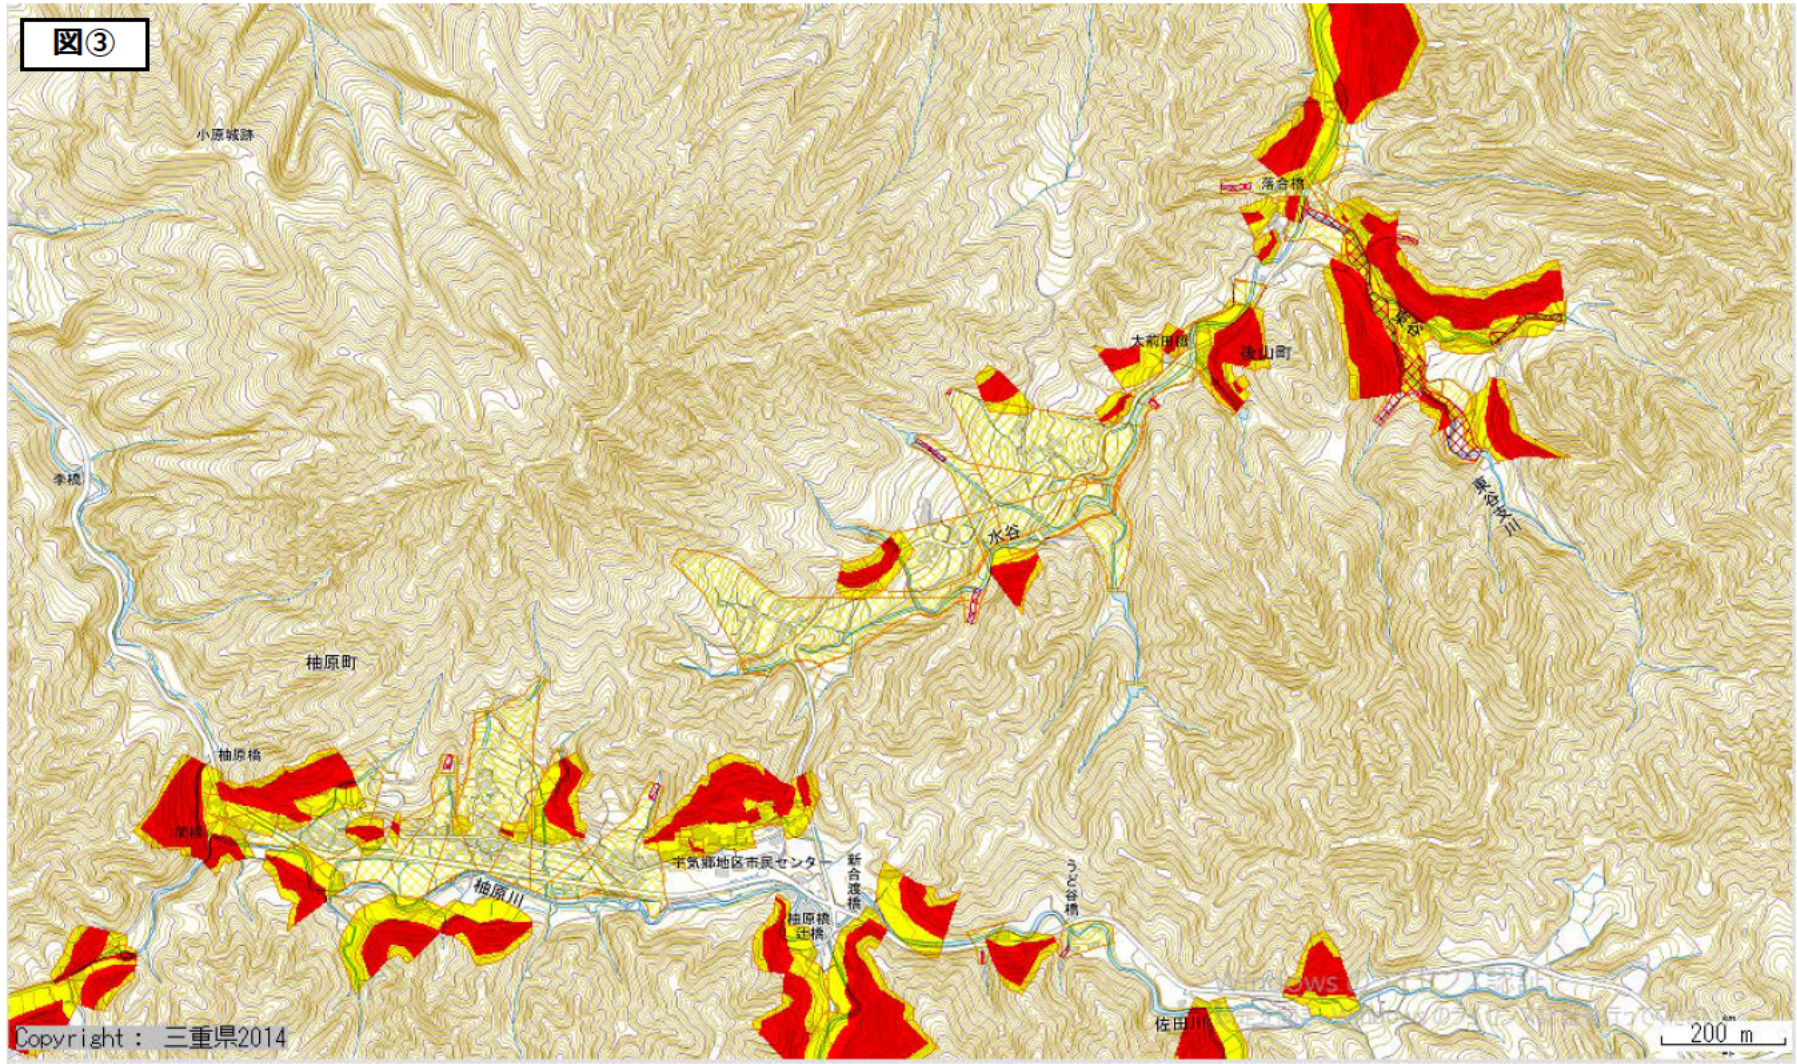

- 土砂災害警戒区域(急傾斜地の崩壊)
- 土砂災害特別警戒区域(急傾斜地の崩壊)
- 土砂災害警戒区域(土石流)
- 土砂災害特別警戒区域(土石流)

土砂災害警戒区域(急傾斜地の崩壊)

土砂災害特別警戒区域(急傾斜地の崩壊)

土砂災害警戒区域(土石流)

土砂災害特別警戒区域(土石流)

図①

Copyright: 三重県2009

200 m

图②

Copyright : 三重県2009

200 m

図③

Copyright : 三重県2009

200 m