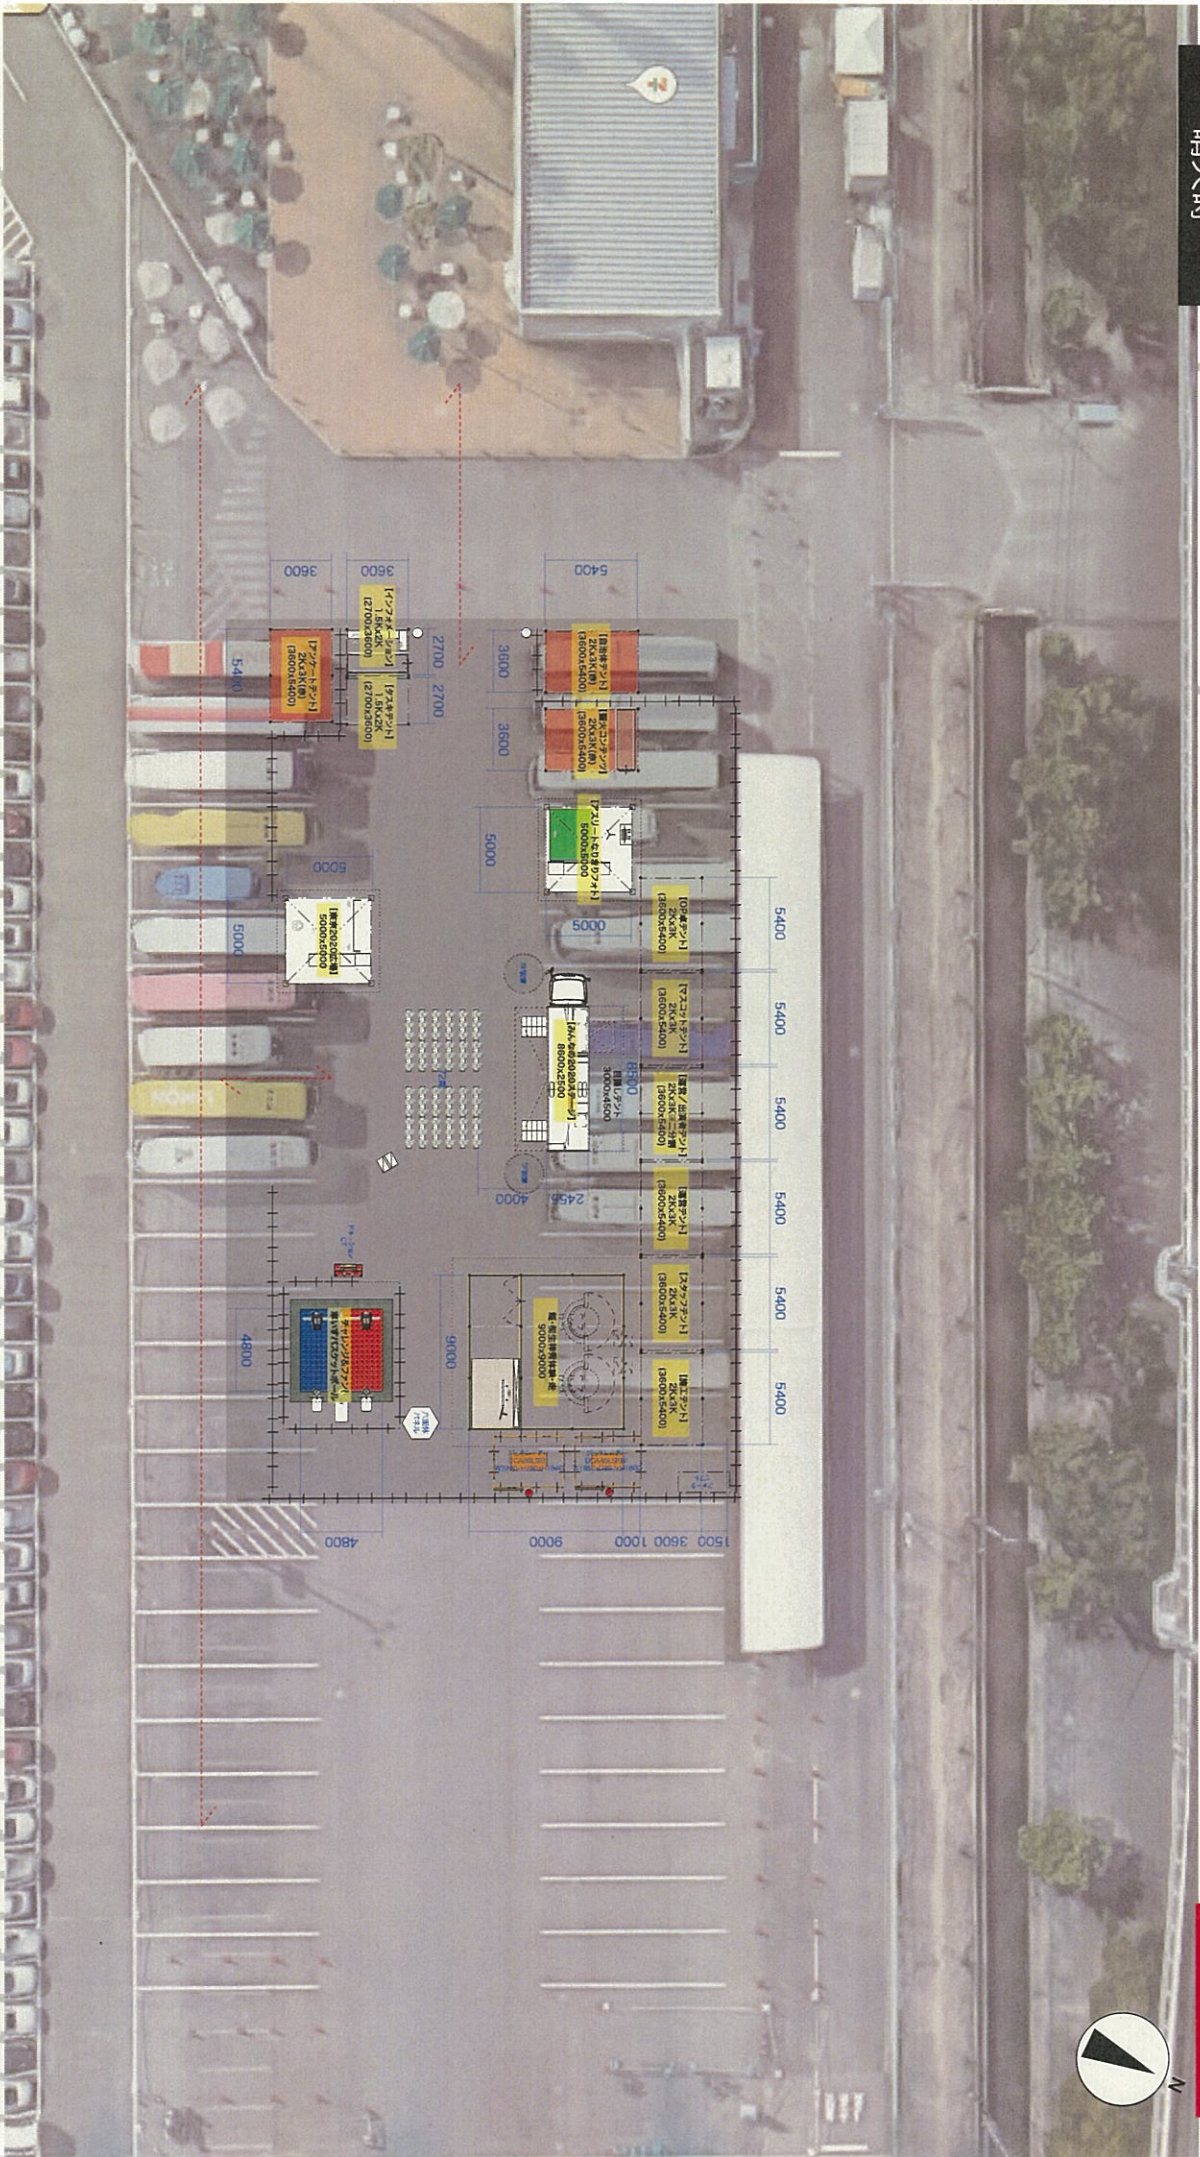

料金所

P

P

ナカシラスパランド(下り)

高井長島PA(下り)

長島町松蔭

高井長島IC

E1A

日本生命 M&Aの2020全国キャラバン	
① 平面図(全体図)	
date:2019.11.12	Scale:1/3000(A3)

イベント利用スベ一ス面積:1535㎡

空撮 by M. S. S. S. S.

パレット利用スペース面積: 1,535㎡

日本生命 みんなの2020全国キャラバン	
©ライブ(株) - 人海鳥	
02.平面図(晴天時)	date: 2019.11.12
	Scale: 1/300(A3)