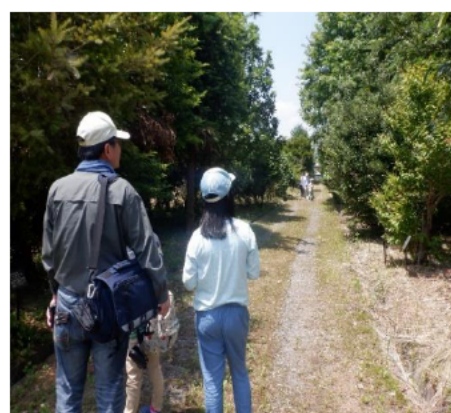

(近鉄大三駅から徒歩約15分です)

詳しいスケジュール等については裏面をごらんください

研究成果の紹介

ミエトイ・キャラバン

自然観察会

開始時刻	イベント名	定員等	内 容
10:00～15:00	研究成果の紹介パネル展示		当研究所が行っている研究成果をパネルなどで展示します
10:00～15:00	ミエトイ・キャラバン		三重の木を使った遊具で、木に触れて木育を体験してみてください
10:00～15:00	薪割り体験		薪原木の無料提供を行います
10:00～11:00～	きのこ(ヒラタケ)の植菌体験	各回 20名	原木にヒラタケを植菌し、自宅で栽培していただきます
11:00～13:00～14:00～	【森の学校】自然観察会	各回 10名	林業研究所の森を探検してみよう
10:00～15:00	クリスマス飾り作り	先着 30名	林業研究所で採取した植物を使って、クリスマス飾りを作ろう
10:00～12:00	丸太切り大会	30名	丸太を一定の重さに切る競技です 上位者には粗品を進呈！
13:00～15:00	みえ森林・林業アカデミー公開講座	先着 30名 ※事前 申込必要	みえ森林・林業アカデミーの本講座の一部を体験ください テーマ: 森と木と暮らし(仮題) 講師: ようび建築設計室 室長 大島奈緒子 氏