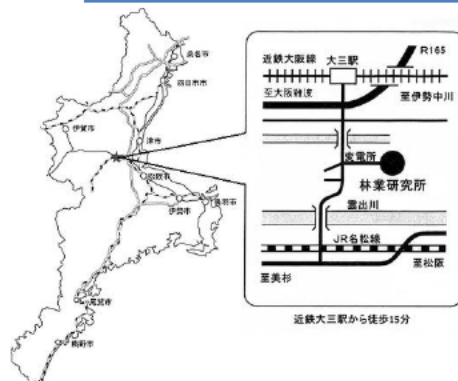

丸太切り大会

クリスマス飾り作り

きのこの植菌体験

実施日：令和元年12月1日(日)

10:00～15:00(雨天決行)

※悪天候や災害発生時等の場合は中止いたします

場 所：津市白山町二本木3769-1

三重県林業研究所

(近鉄大三駅から徒歩約15分です)

詳しいスケジュール等については裏面をごらんください

研究成果の紹介

ミエトイ・キャラバン

自然観察会

開始時刻	イベント名	定員等	内 容
10:00～15:00	研究成果の紹介パネル展示		当研究所が行っている研究成果をパネルなどで展示します
10:00～15:00	ミエトイ・キャラバン		三重の木を使った遊具で、木に触れて木育を体験してみてください
10:00～15:00	薪割り体験		薪原木の無料提供を行います
10:00～11:00～	きのこ(ヒラタケ)の植菌体験	各回 20名	原木にヒラタケを植菌し、自宅で栽培していただきます
11:00～13:00～14:00～	【森の学校】自然観察会	各回 10名	林業研究所の森を探検してみよう
10:00～15:00	クリスマス飾り作り	先着 30名	林業研究所で採取した植物を使って、クリスマス飾りを作ろう
10:00～12:00	丸太切り大会	30名	丸太を一定の重さに切る競技です 上位者には粗品を進呈！
13:00～15:00	みえ森林・林業アカデミー公開講座	先着 30名 ※事前 申込必要	みえ森林・林業アカデミーの本講座の一部を体験ください テーマ: 森と木と暮らし(仮題) 講師: ようび建築設計室 室長 大島奈緒子 氏