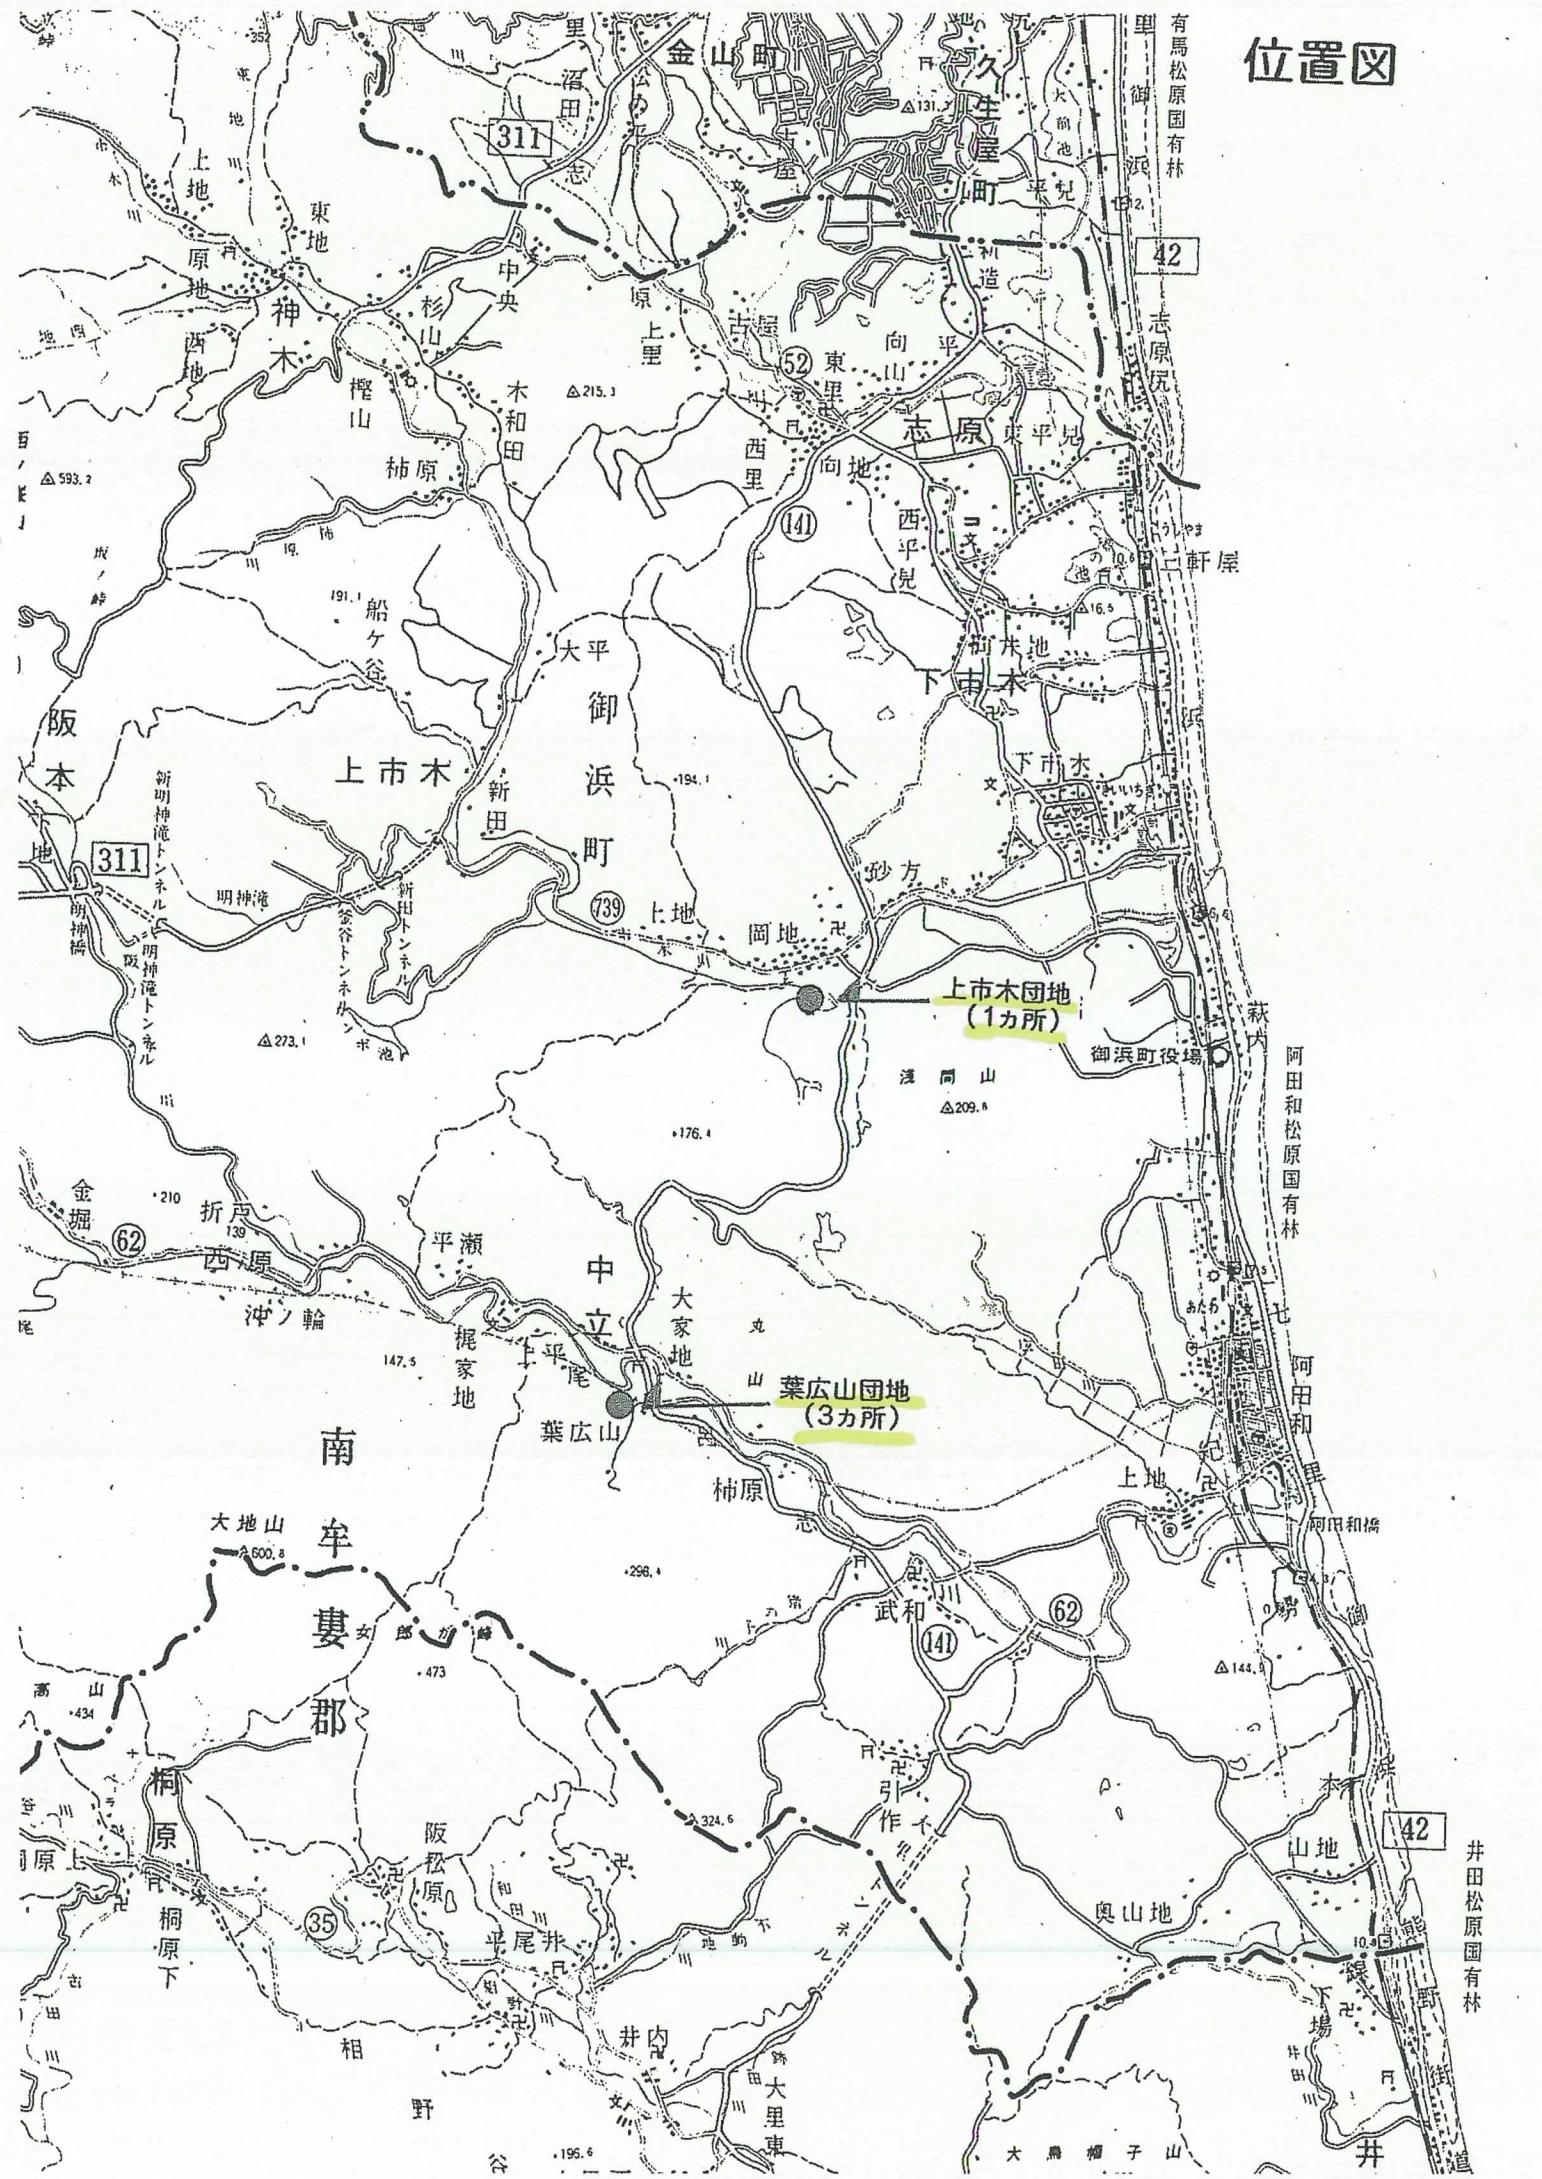

# 位置図

井田松原固有林

位置図  
(上市木団地)

上市木団地  
(3,354㎡)

大宇上市木

大宇上市木

町営墓地

クラウンド

大宇上市木

位置図  
(葉広山団地)