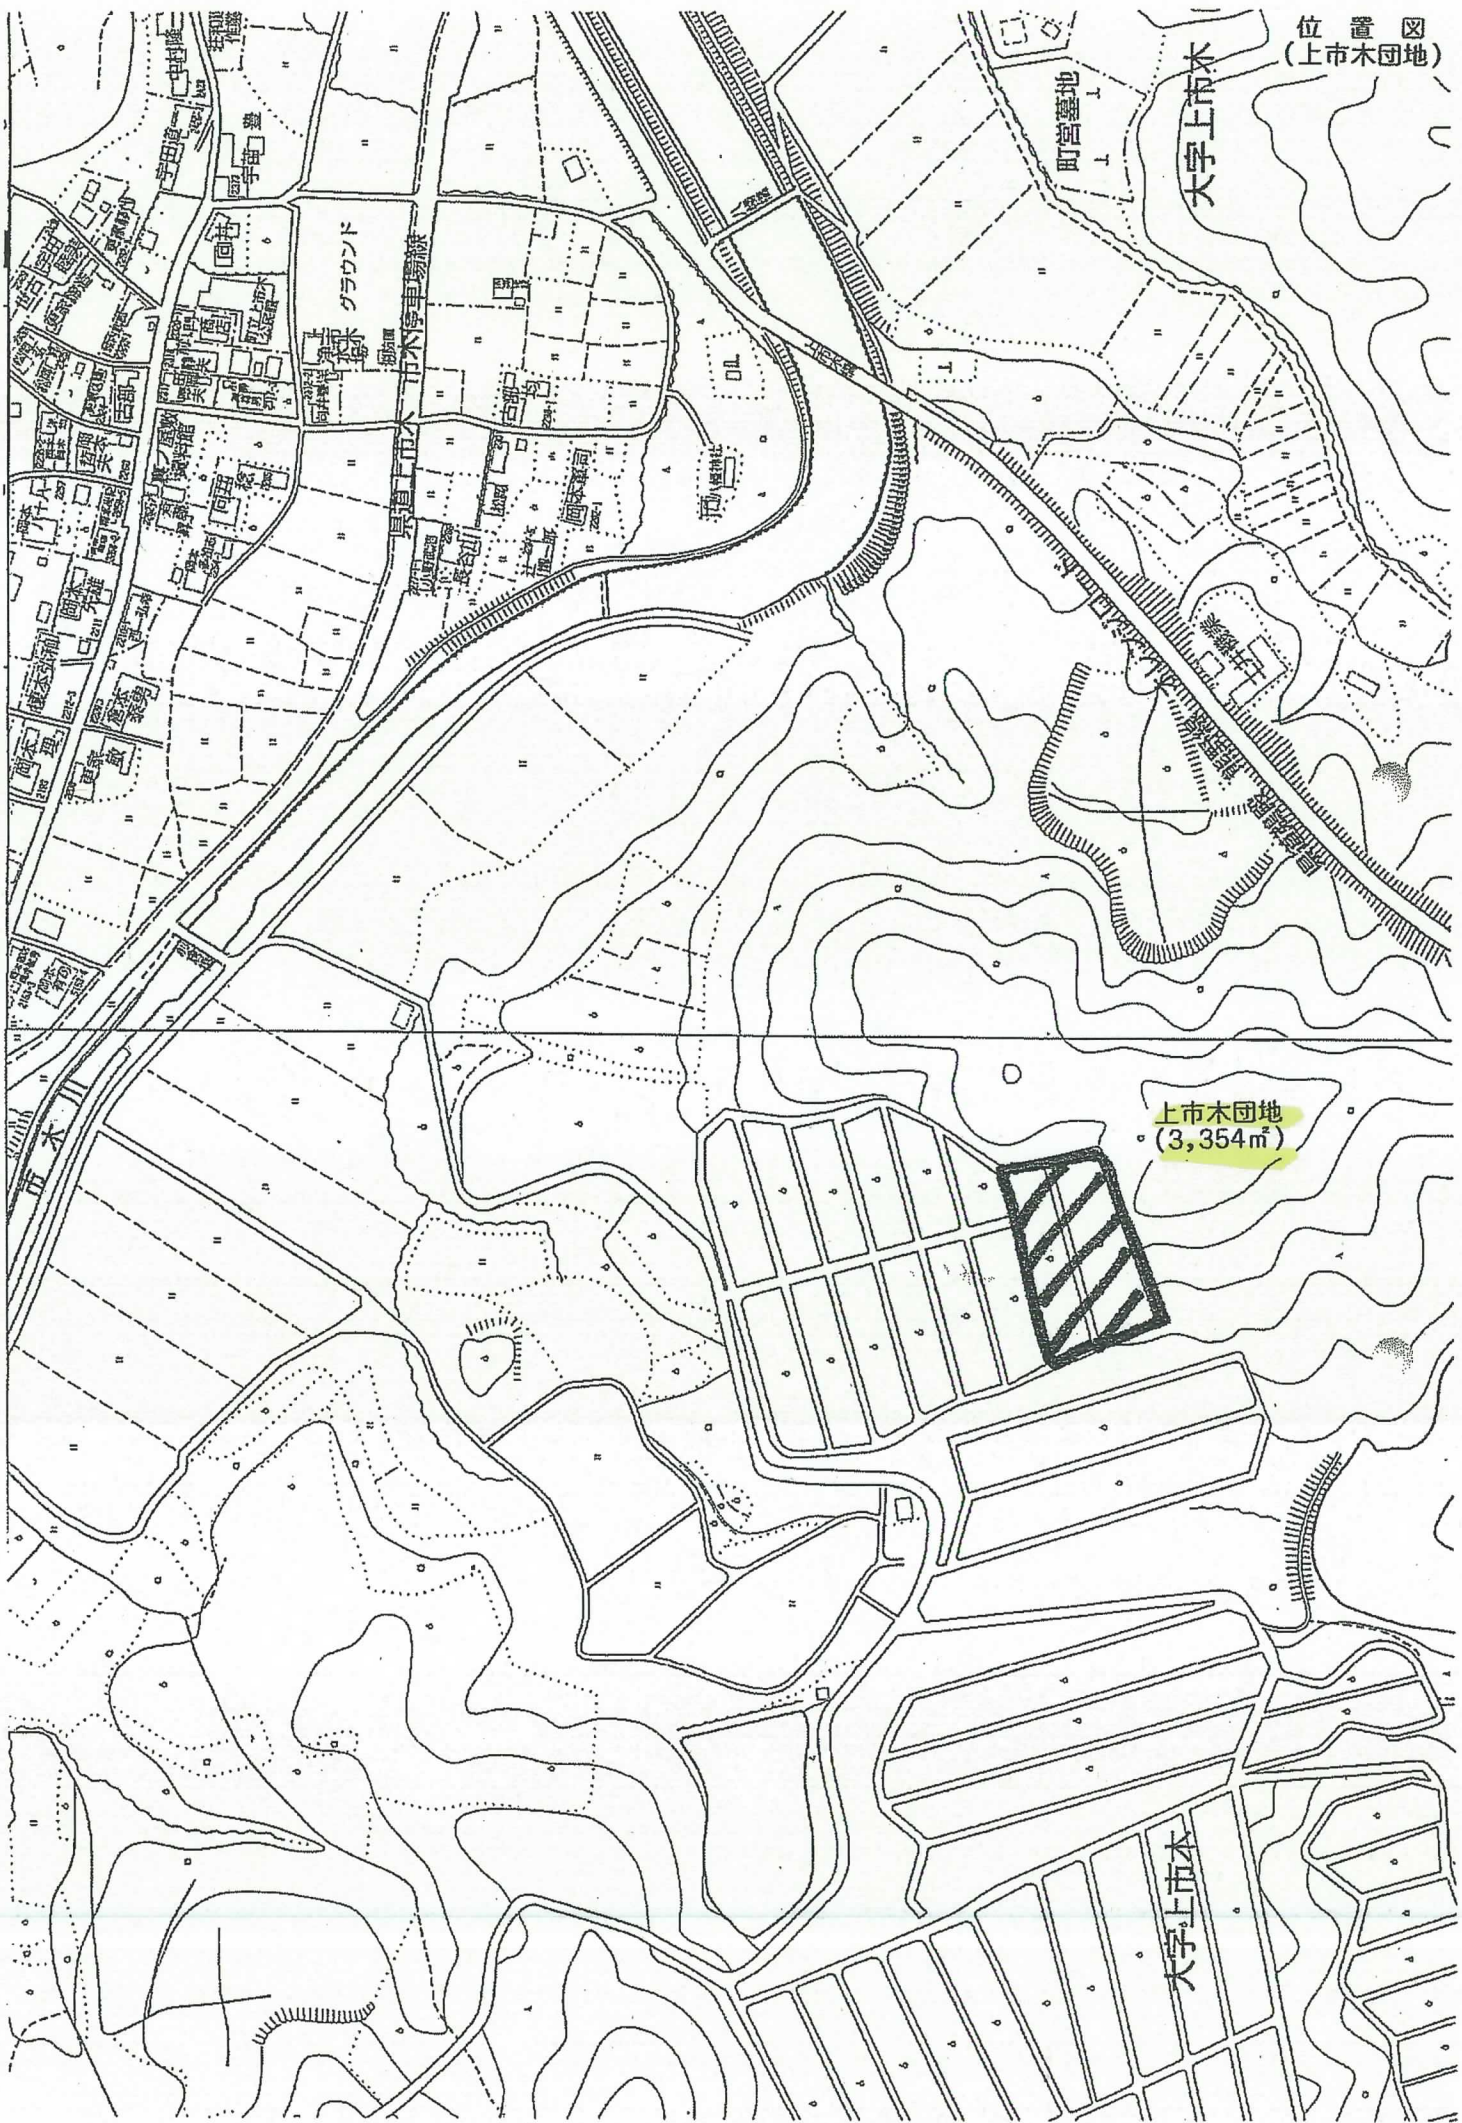

# 位置図

井田松原固有林

位置図  
(上市木団地)

上市木団地  
(3,354㎡)

大宇上市木

大宇上市木

町営墓地

クラウンド

大宇上市木

位置図  
(葉広山団地)