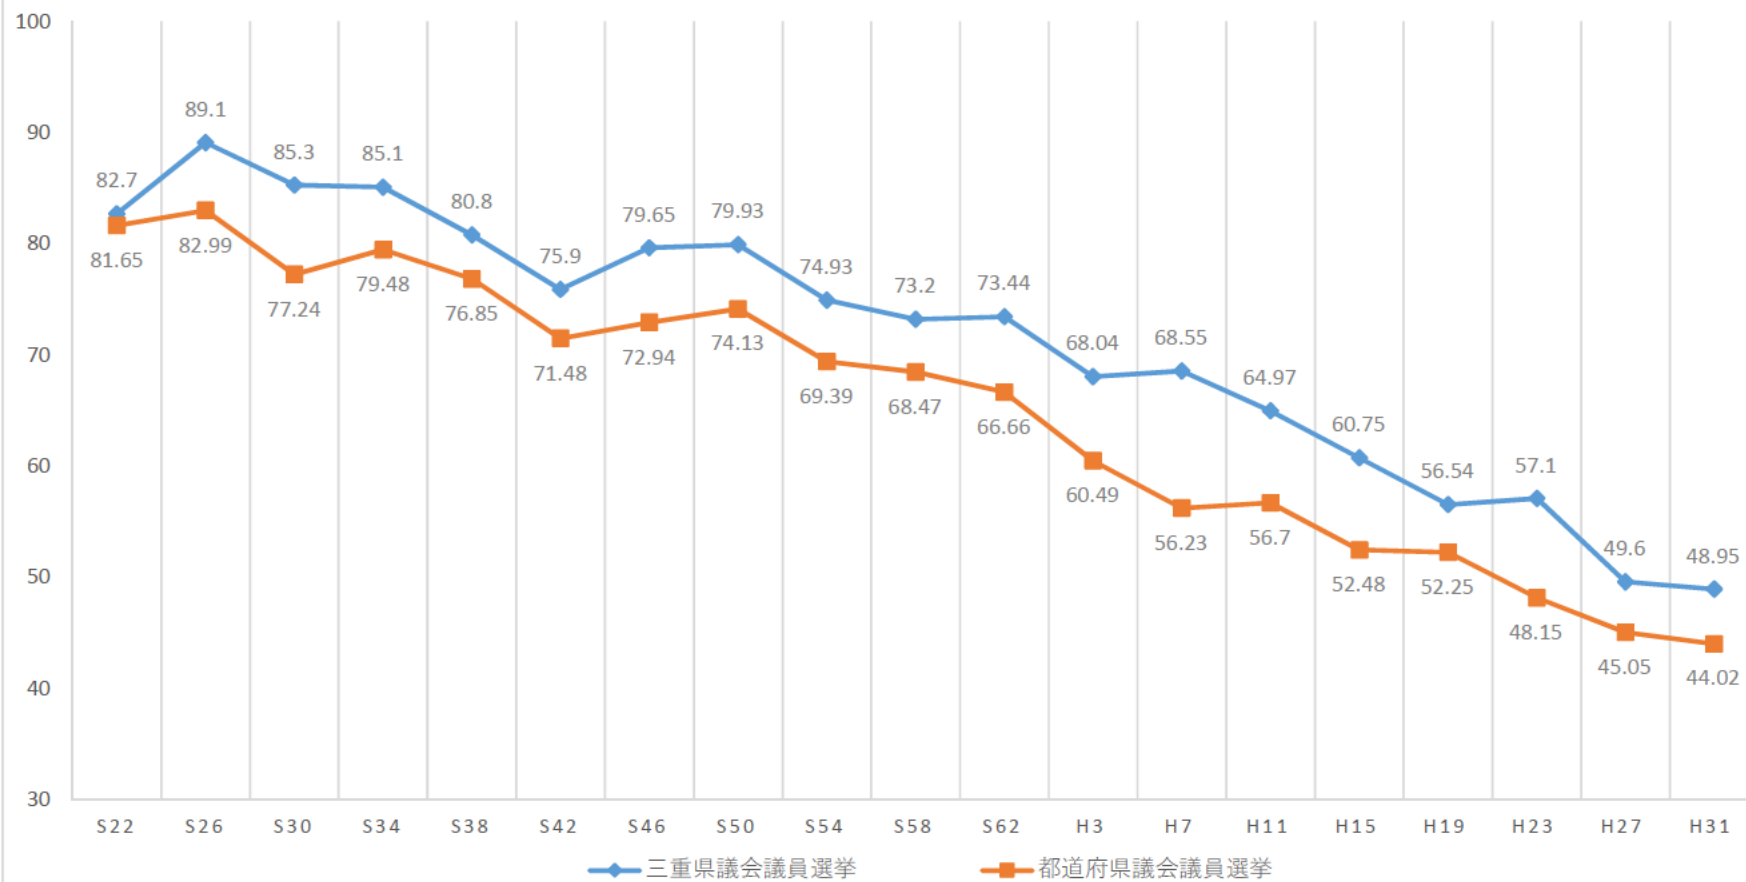

## 都道府県議会議員選挙（統一地方選挙）の投票率の推移

総務省「地方選挙結果調」等を基に事務局作成