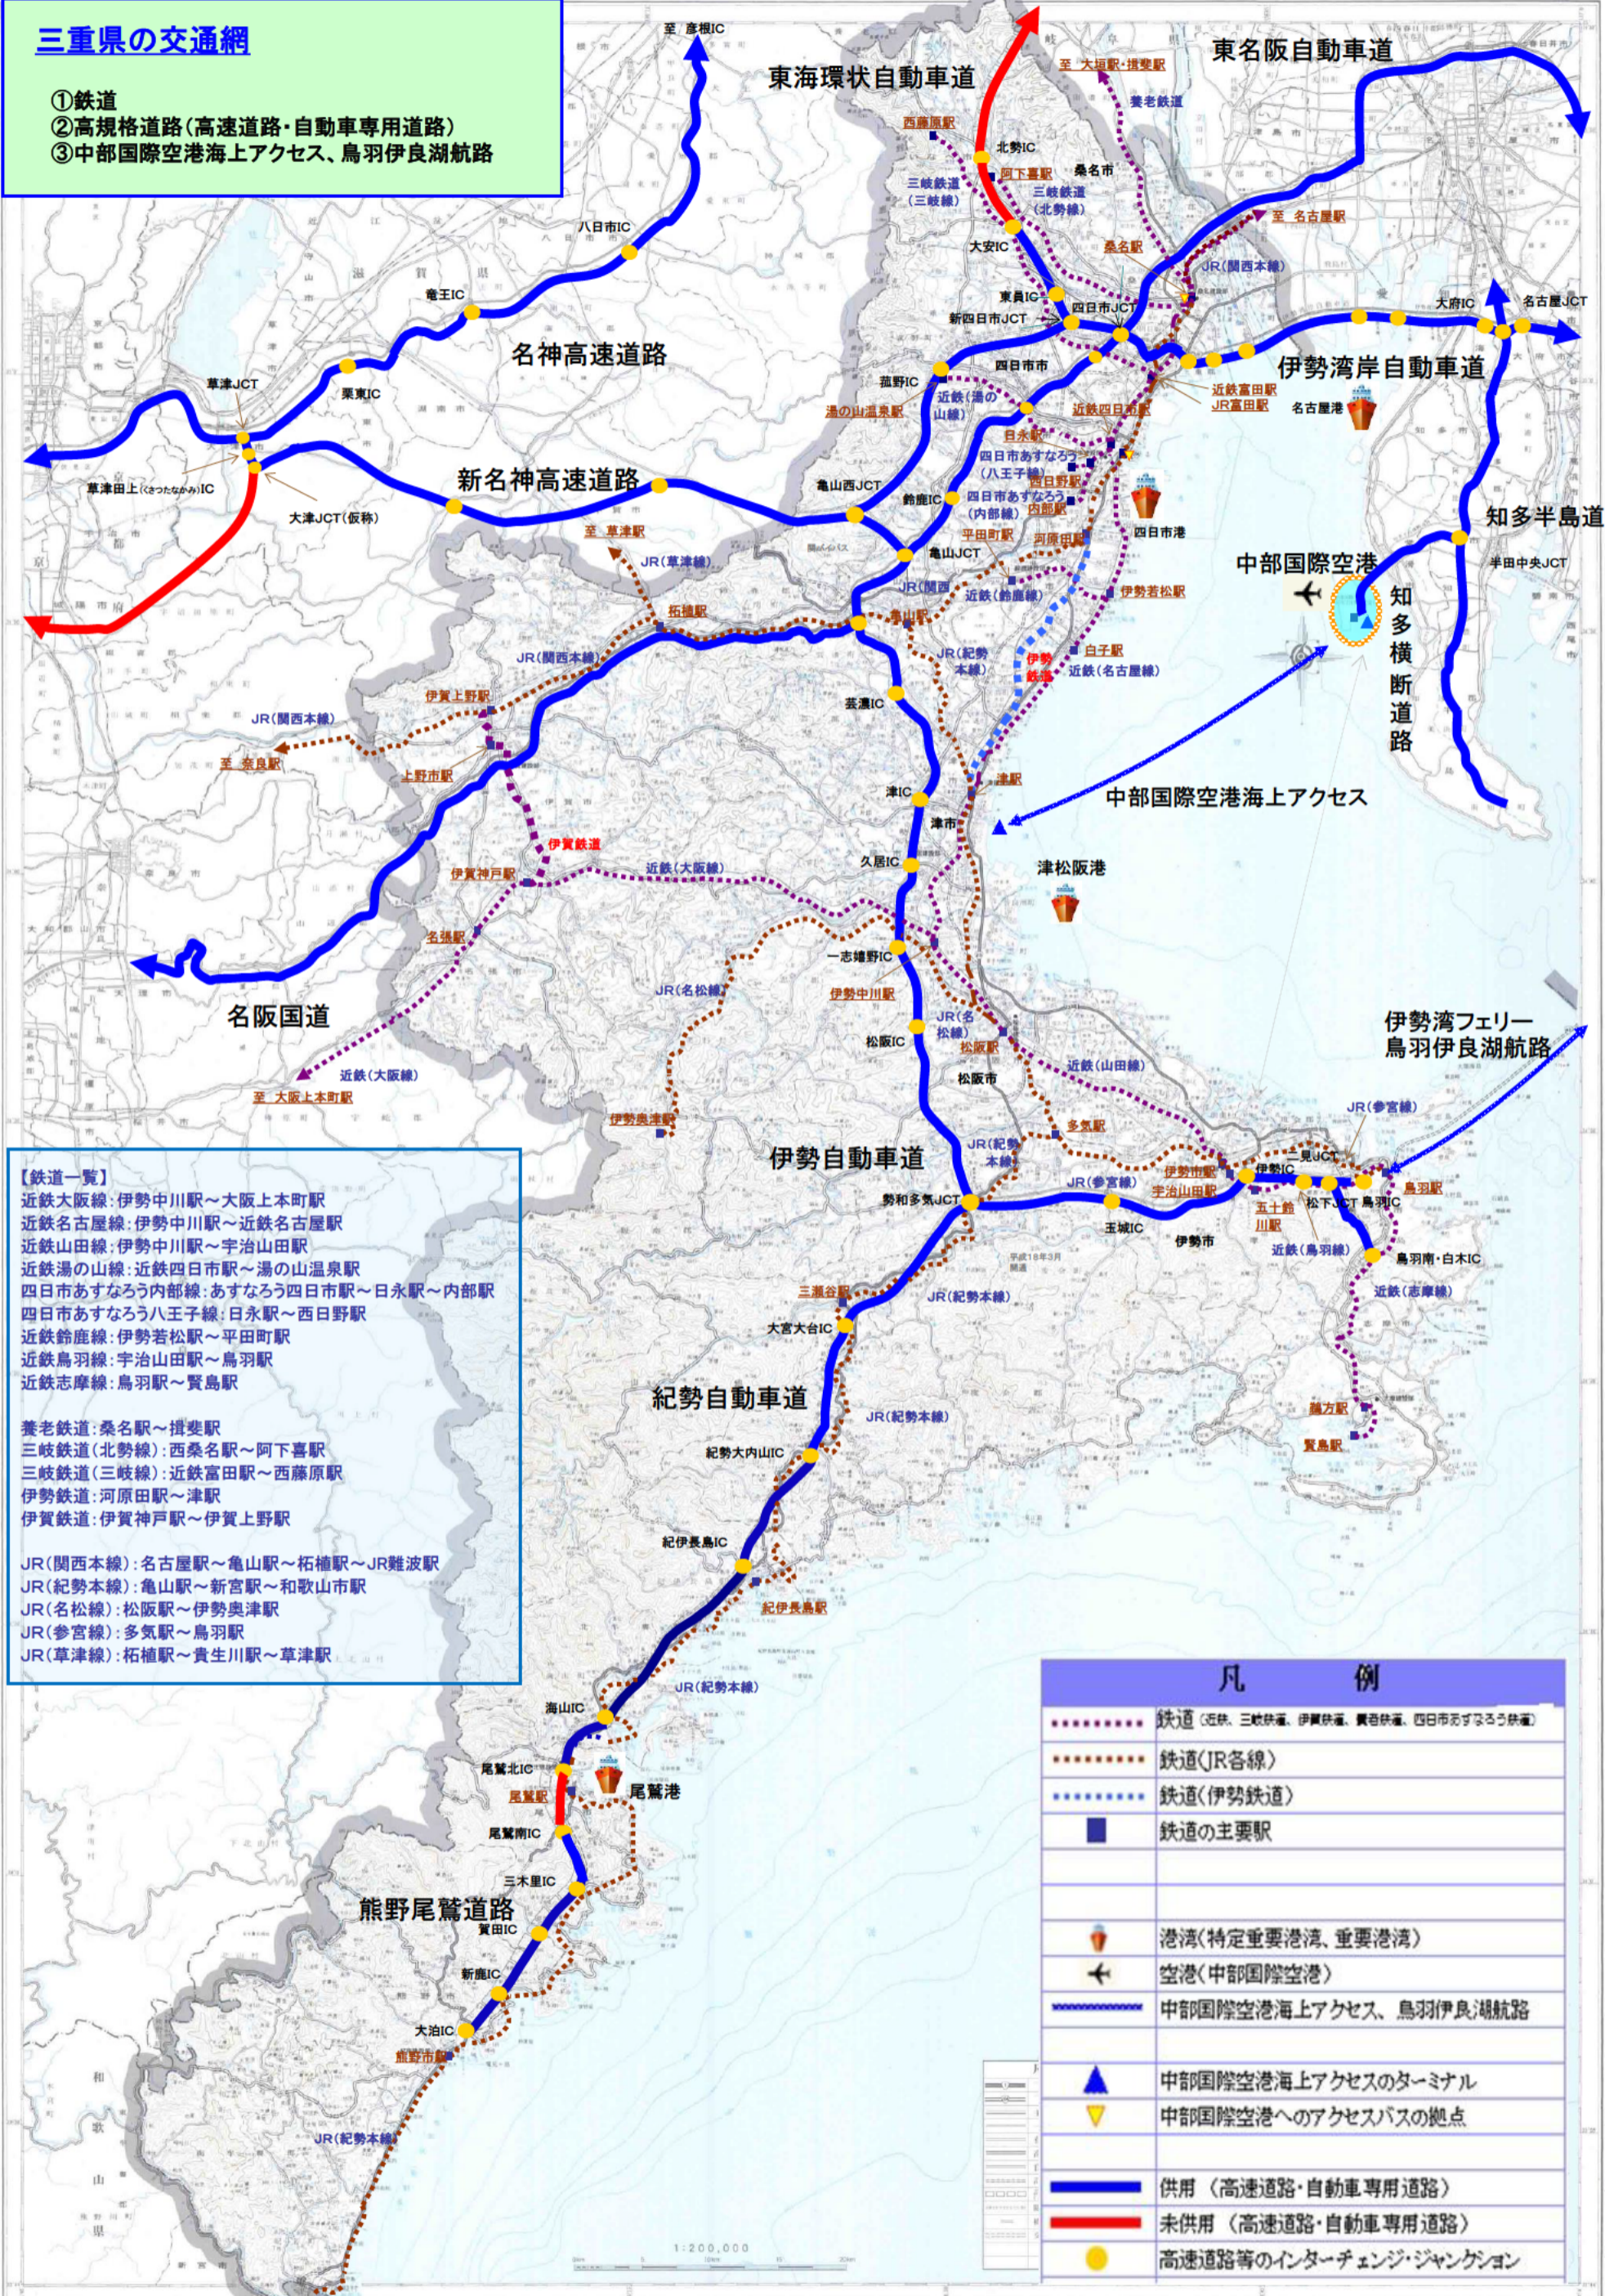

三重県の交通網

- ① 鉄道
- ② 高規格道路(高速道路・自動車専用道路)
- ③ 中部国際空港海上アクセス、鳥羽伊良湖航路

【鉄道一覧】
 近鉄大阪線: 伊勢中川駅～大阪上本町駅
 近鉄名古屋線: 伊勢中川駅～近鉄名古屋駅
 近鉄山田線: 伊勢中川駅～宇治山田駅
 近鉄湯の山線: 近鉄四日市駅～湯の山温泉駅
 四日市あすなろう内部線: あすなろう四日市駅～日永駅～内部駅
 四日市あすなろう八王子線: 日永駅～西日野駅
 近鉄鈴鹿線: 伊勢若松駅～平田町駅
 近鉄鳥羽線: 宇治山田駅～鳥羽駅
 近鉄志摩線: 鳥羽駅～賢島駅
 養老鉄道: 桑名駅～揖斐駅
 三岐鉄道(北勢線): 西桑名駅～阿下喜駅
 三岐鉄道(三岐線): 近鉄富田駅～西藤原駅
 伊勢鉄道: 河原田駅～津駅
 伊賀鉄道: 伊賀神戸駅～伊賀上野駅
 JR(関西本線): 名古屋駅～亀山駅～柘植駅～JR難波駅
 JR(紀勢本線): 亀山駅～新宮駅～和歌山市駅
 JR(名松線): 松阪駅～伊勢奥津駅
 JR(参宮線): 多気駅～鳥羽駅
 JR(草津線): 柘植駅～貴生川駅～草津駅

凡 例	
	鉄道(近鉄、三岐鉄道、伊賀鉄道、養老鉄道、四日市あすなろう鉄道)
	鉄道(JR各線)
	鉄道(伊勢鉄道)
	鉄道の主要駅
	港湾(特定重要港湾、重要港湾)
	空港(中部国際空港)
	中部国際空港海上アクセス、鳥羽伊良湖航路
	中部国際空港海上アクセスのターミナル
	中部国際空港へのアクセスバスの拠点
	供用(高速道路・自動車専用道路)
	未供用(高速道路・自動車専用道路)
	高速道路等のインターチェンジ・ジャンクション