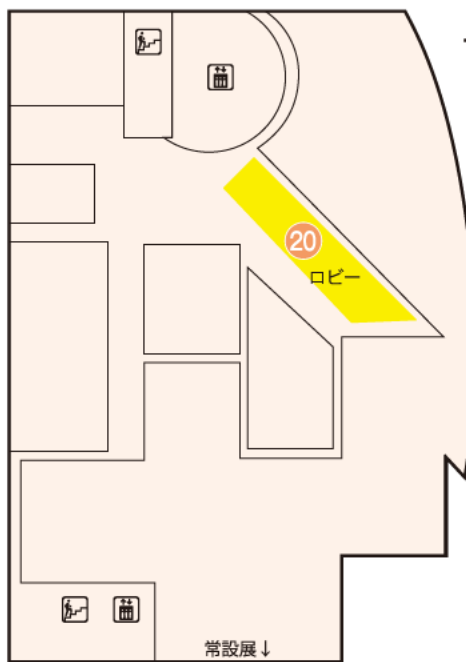

防災・減災スタンプラリー設置場所 & 会場マップ

黄色のブースで4つのスタンプをゲットして、★印の本部へ持ってきてね!
防災グッズをプレゼント!

じばさん三重 6F

ララスクエア四日市 4F わくわく・ふれあい広場

四日市市立博物館 3F 1F ㉑

四日市市民公園

| | |
|---|-------------|
| ① 自衛隊三重地方協力本部ブース | 10:00~16:00 |
| ② 三重県薬剤師会によるモバイルファーマシー展示 | 10:00~16:00 |
| ③ 四日市市東日本大震災支援の会ブース | 10:00~16:00 |
| ④ 三重日産自動車株式会社・プリンス三重販売株式会社・日産自動車株式会社ブース | 10:00~16:00 |
| ⑤ NTN株式会社ブース | 10:00~16:00 |
| ⑥ 緊急消防援助隊の活動紹介ブース | 10:00~16:00 |
| ⑦ 地震体験車 | 10:00~16:00 |
| ⑧ 株式会社ナベルブース | 10:00~16:00 |
| ⑨ 県災害対策課ブース | 10:00~16:00 |
| ⑩ 日本赤十字社三重県支部ブース | 10:00~16:00 |
| ⑪ 四日市市消防本部 消防特殊車両の展示 | 10:00~16:00 |

ララスクエア四日市
わくわく・ふれあい広場

| | |
|---------------------------------------|-------------|
| ⑫ 日本気象協会による「AR(拡張現実)による豪雨・暴風疑似体験」 | 13:00~14:20 |
| ⑬ 防災科学技術研究所「Dr.ナダレンジャー」の自然災害科学ショー | 14:40~15:10 |
| ⑭ みえ防災コーディネーターによる楽しく学べる体験参加型防災劇 | 15:20~16:00 |
| ⑮ 使ってみよう「防災チャットボット」 | 10:00~16:00 |
| ⑯ 三重とこわか国体・三重とこわか大会PRブース(とこまる缶バッジ製作等) | 13:00~16:00 |