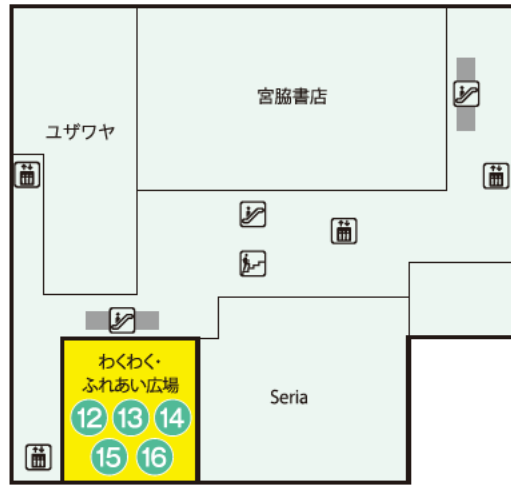

防災・減災スタンプラリー設置場所 & 会場マップ

黄色のブースで4つのスタンプをゲットして、★印の本部へ持ってきてね!
防災グッズをプレゼント!

じばさん三重 6F

ララスクエア四日市 4F わくわく・ふれあい広場

四日市市立博物館 3F 1F ㉑

四日市市民公園

| | |
|---|-------------|
| ① 自衛隊三重地方協力本部ブース | 10:00~16:00 |
| ② 三重県薬剤師会によるモバイルファーマシー展示 | 10:00~16:00 |
| ③ 四日市市東日本大震災支援の会ブース | 10:00~16:00 |
| ④ 三重日産自動車株式会社・プリンス三重販売株式会社・日産自動車株式会社ブース | 10:00~16:00 |
| ⑤ NTN株式会社ブース | 10:00~16:00 |
| ⑥ 緊急消防援助隊の活動紹介ブース | 10:00~16:00 |
| ⑦ 地震体験車 | 10:00~16:00 |
| ⑧ 株式会社ナベルブース | 10:00~16:00 |
| ⑨ 県災害対策課ブース | 10:00~16:00 |
| ⑩ 日本赤十字社三重県支部ブース | 10:00~16:00 |
| ⑪ 四日市市消防本部 消防特殊車両の展示 | 10:00~16:00 |

ララスクエア四日市
わくわく・ふれあい広場

| | |
|---------------------------------------|-------------|
| ⑫ 日本気象協会による「AR(拡張現実)による豪雨・暴風疑似体験」 | 13:00~14:20 |
| ⑬ 防災科学技術研究所「Dr.ナダレンジャー」の自然災害科学ショー | 14:40~15:10 |
| ⑭ みえ防災コーディネーターによる楽しく学べる体験参加型防災劇 | 15:20~16:00 |
| ⑮ 使ってみよう「防災チャットボット」 | 10:00~16:00 |
| ⑯ 三重とこわか国体・三重とこわか大会PRブース(とこまる缶バッジ製作等) | 13:00~16:00 |