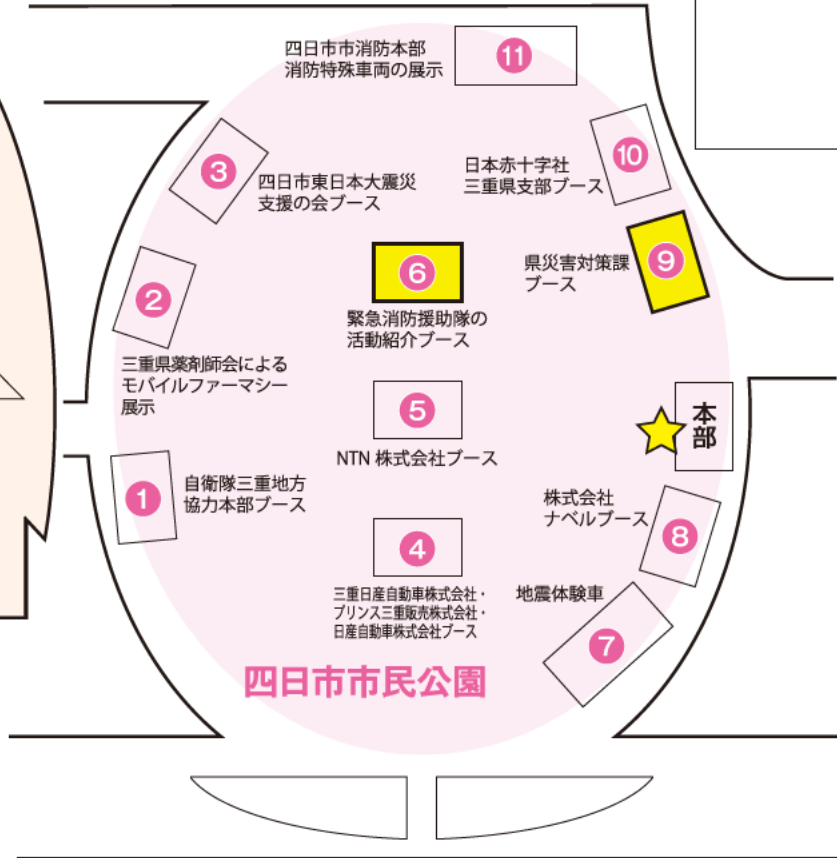

防災・減災スタンプラリー設置場所 & 会場マップ

黄色のブースで4つのスタンプをゲットして、★印の本部へ持ってきてね!
防災グッズをプレゼント!

じばさん三重 6F

ララスクエア四日市 4F わくわく・ふれあい広場

四日市市立博物館 3F 1F ㉑

四日市市民公園

| | |
|---|-------------|
| ① 自衛隊三重地方協力本部ブース | 10:00~16:00 |
| ② 三重県薬剤師会によるモバイルファーマシー展示 | 10:00~16:00 |
| ③ 四日市市東日本大震災支援の会ブース | 10:00~16:00 |
| ④ 三重日産自動車株式会社・プリンス三重販売株式会社・日産自動車株式会社ブース | 10:00~16:00 |
| ⑤ NTN株式会社ブース | 10:00~16:00 |
| ⑥ 緊急消防援助隊の活動紹介ブース | 10:00~16:00 |
| ⑦ 地震体験車 | 10:00~16:00 |
| ⑧ 株式会社ナベルブース | 10:00~16:00 |
| ⑨ 県災害対策課ブース | 10:00~16:00 |
| ⑩ 日本赤十字社三重県支部ブース | 10:00~16:00 |
| ⑪ 四日市市消防本部 消防特殊車両の展示 | 10:00~16:00 |

ララスクエア四日市
わくわく・ふれあい広場

| | |
|---------------------------------------|-------------|
| ⑫ 日本気象協会による「AR(拡張現実)による豪雨・暴風疑似体験」 | 13:00~14:20 |
| ⑬ 防災科学技術研究所「Dr.ナダレンジャー」の自然災害科学ショー | 14:40~15:10 |
| ⑭ みえ防災コーディネーターによる楽しく学べる体験参加型防災劇 | 15:20~16:00 |
| ⑮ 使ってみよう「防災チャットボット」 | 10:00~16:00 |
| ⑯ 三重とこわか国体・三重とこわか大会PRブース(とこまる缶バッジ製作等) | 13:00~16:00 |

| | |
|--------------------------------------|-------------|
| ⑳ 四日市市消防本部 防災教育センターによる伊勢湾台風パネル展示(3F) | 10:00~16:00 |
| ㉑ 協賛事業 館蔵展Ⅱ「伊勢湾台風」(1F) | 10:00~16:00 |