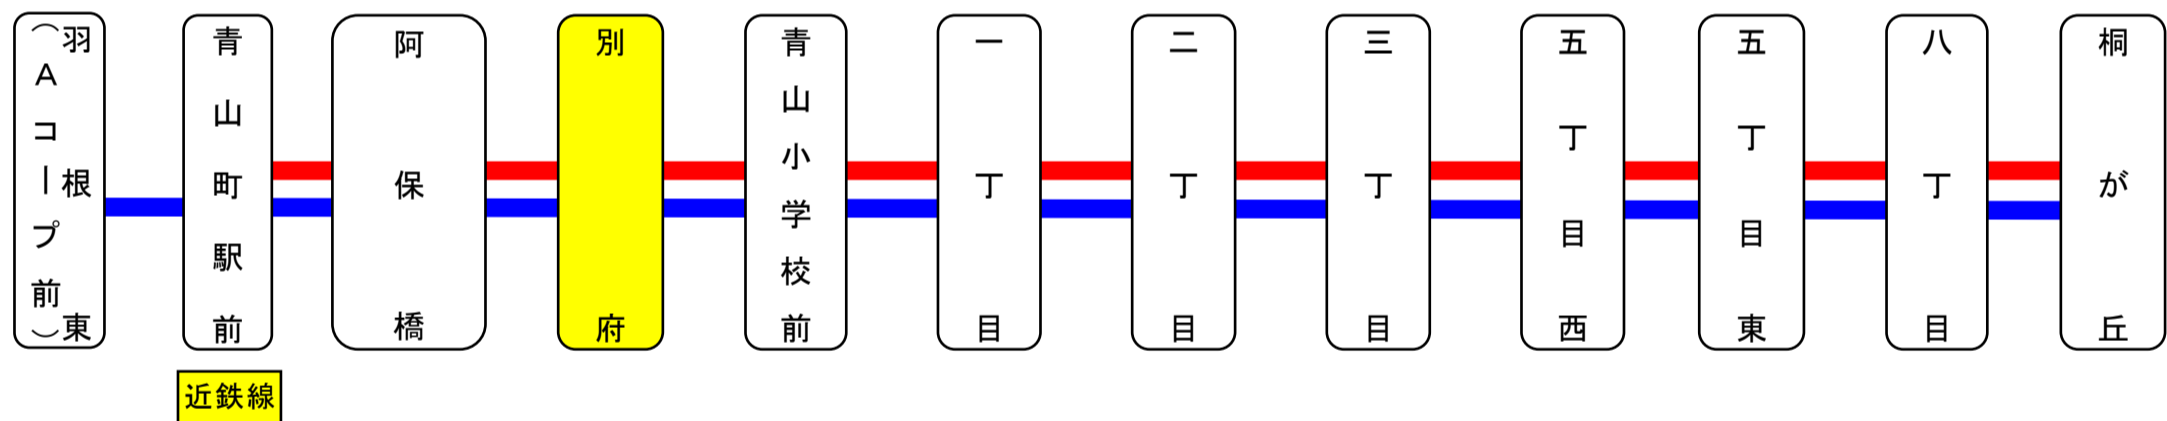

別府 04のりば 三交

8月13日～8月15日及び12月30日～1月4日の間は土日祝日ダイヤで運行します。

土日祝日時刻表(Weekends)

行先	時刻	5	6	7	8	9	10	11	12	13	14	15	16	17	18	19	20	21
【80】 青山町駅前		16	21	6	16	46		22	22	22	22	52	41	22	52	32		
		41	46	31	51							52						

別府 04のりば 三交

8月13日～8月15日及び12月30日～1月4日の間は土日祝日ダイヤで運行します。

スマートフォンで時刻検索できます!URLはこちら→<http://www.sanco.co.jp/sp/>

桐が丘線運行系統図

【ご案内】

- 台風、積雪により、お客様の安全が確保されないと思われる場合は運休することがございます。
- 道路状況により、大幅に遅延する場合がございますので、あらかじめご了承ください。

下記期間は土日祝日ダイヤで運行します

お盆期間 8月13日から8月15日

年末年始 12月30日から1月4日

バスの現在地が確認できます

名張・伊賀地区

スマートフォン

バスロケーションシステム

「乗車停留所」と「降車停留所」を選択するだけで、
指定した乗車停留所への接近情報が表示されます!