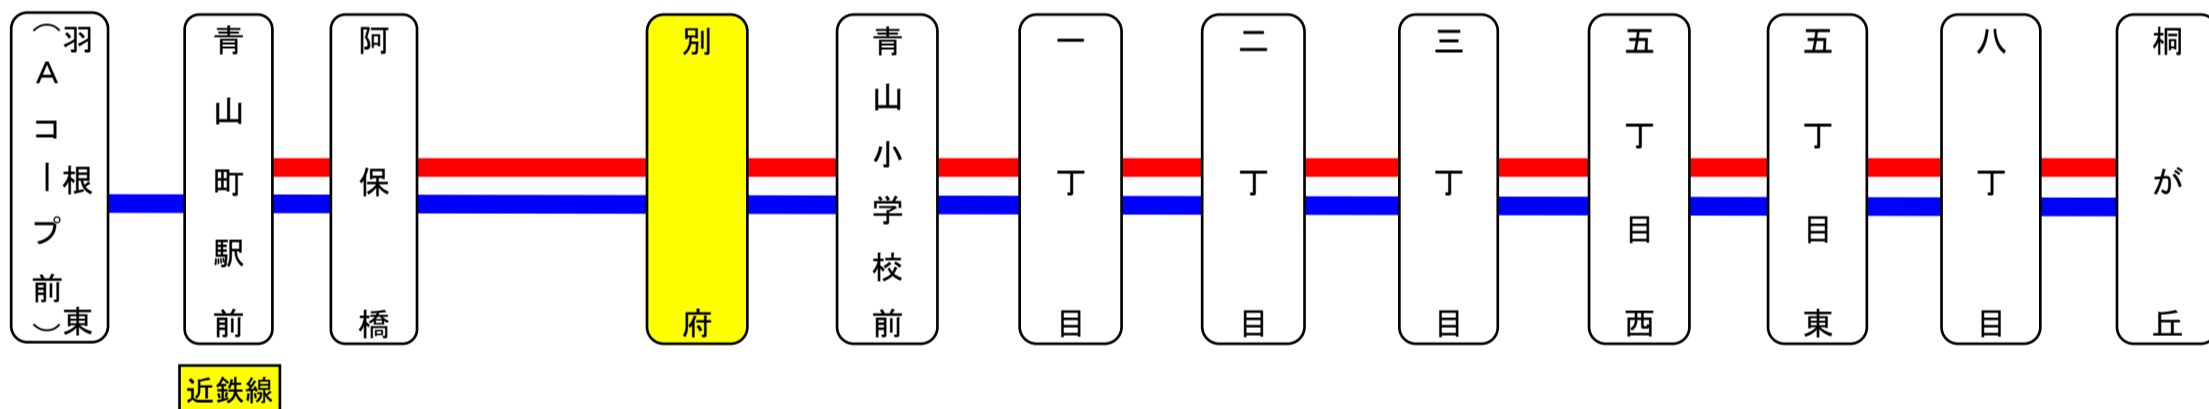

別府(べふ)

桐ヶ丘向き

平日時刻表(Weekdays)

行先	時刻	6	7	8	9	10	11	12	13	14	15	16	17	18	19	20	21	22
桐が丘	[80]		47		12 47	52	47	37	37	37	37	47	27 52	32 57	22	7 32	7 52	22

別府 05のりば 三交

土日祝日時刻表(Weekends)

行先	時刻	6	7	8	9	10	11	12	13	14	15	16	17	18	19	20	21	22
桐が丘	[80]	27		14 47	32	12	31	31	31	31	31	15	15 55	42	7 28	17 47	10	

別府 05のりば 三交

スマートフォンで時刻検索できます!URLはこちら→<http://www.sanco.co.jp/sp/>

桐が丘線運行系統図

【ご案内】

- ●台風、積雪により、お客様の安全が確保されないと思われる場合は運休することがございます。
- ●道路状況により、大幅に遅延する場合がございますので、あらかじめご了承ください。

下記期間は土日祝日ダイヤで運行します

お盆期間 8月13日から8月15日

年末年始 12月30日から1月4日

バスの現在地が確認できます

名張・伊賀地区

スマートフォン

バスロケーションシステム

「乗車停留所」と「降車停留所」を選択するだけで、指定した乗車停留所への接近情報が表示されます!
※高速バス・コミュニティバス除く

携帯電話