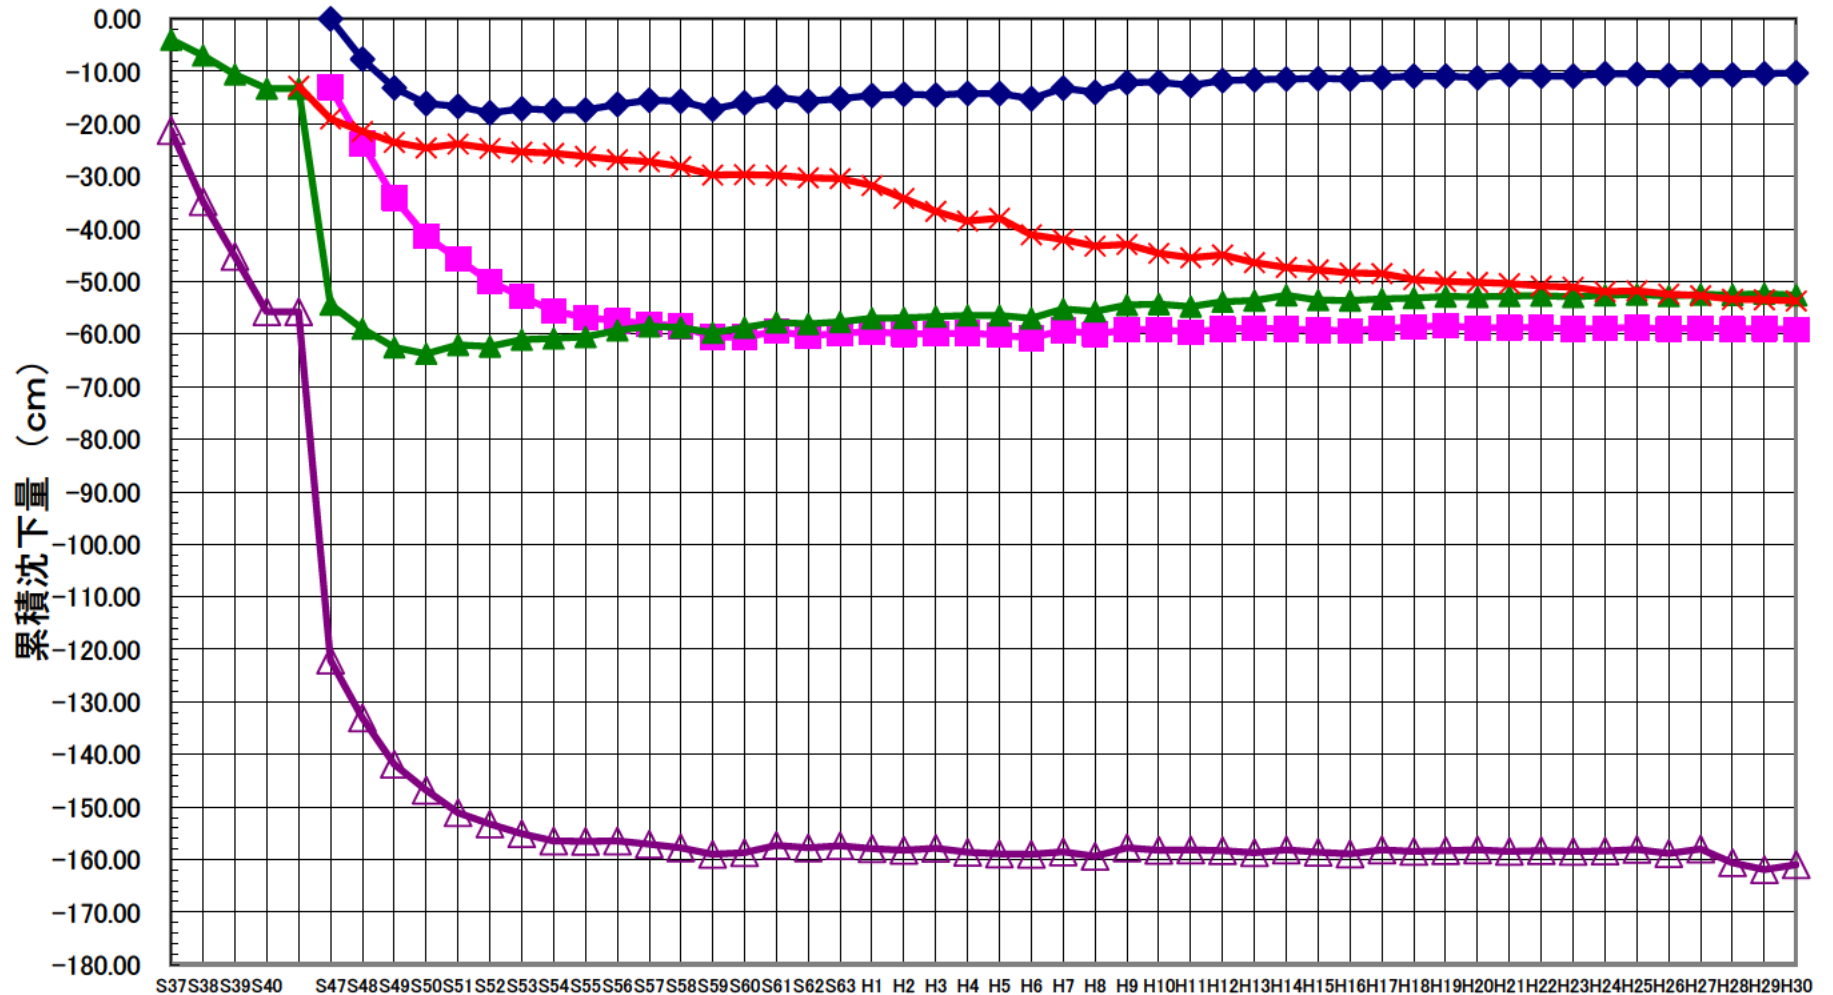

図-1 主な水準点の経年変化

- ◆ 四日市市富田一色町
- 桑名市城南萱町
- ▲ 川越町古新田
- × 桑名市多度町福永(平賀)
- △ 桑名市長島町白鷄