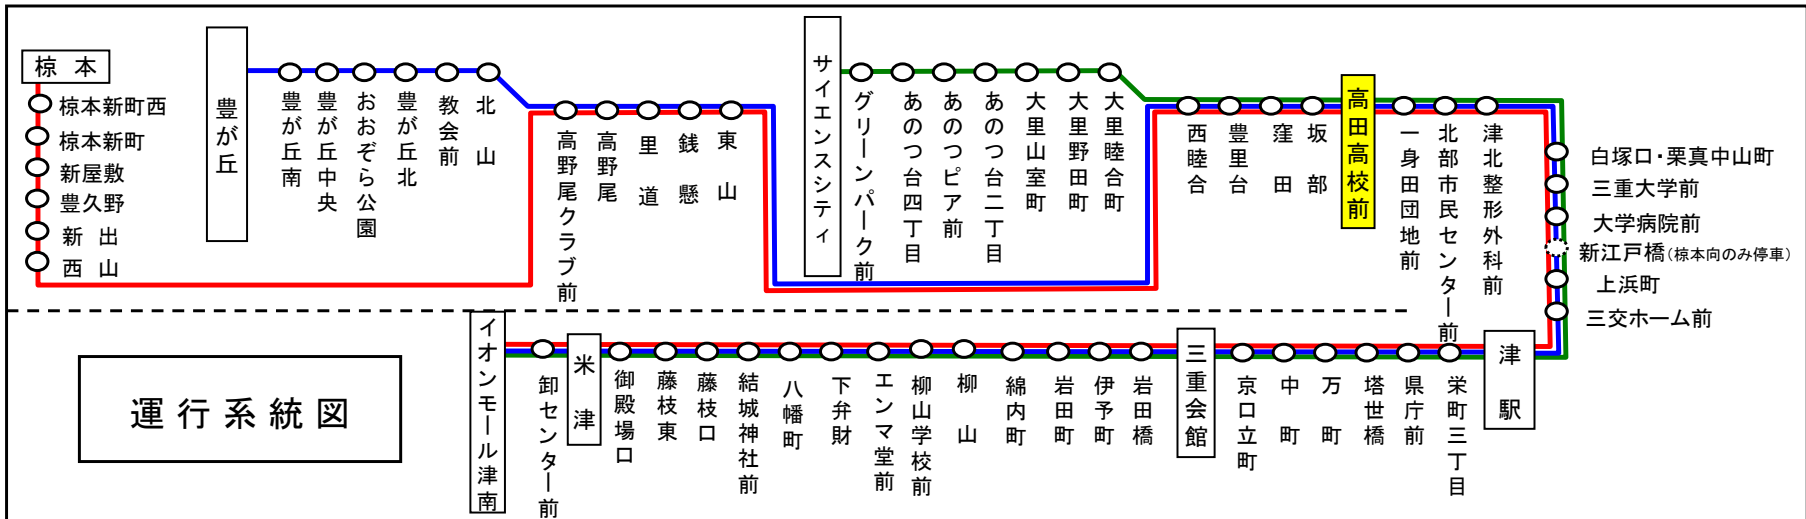

バスの現在位置が確認できます

鈴鹿・津地区  
バスロケーションシステム

「乗車停留所」と「降車停留所」を選択するだけで、  
指定した乗車停留所への接近情報が表示されます！

※始発停留所では表示されません。  
※高速バス、コミュニティバスを除く

携帯用   スマホ用

時刻・運賃は三重交通HPへ

 バスが止まるまで、  
席を立たないで  
下さい。

 車内  
事故防止に  
ご協力  
下さい。

 2人掛けに  
ご協力下さい。

たかだこうこうまえ  
高田高校前

棕本・豊が丘  
サイエンスシティ方面

平日時刻表 (月～金曜日)

行先	時刻	6	7	8	9	10	11	12	13	14	15	16	17	18	19	20	21	22
[52] 棕本		37	28	36	30	30	30	30	30	30	30	30	30	31	11	10	10	10
[52] 豊が丘			8	2 48	50		0	0	0	0	0	0	0	1 51	40	40	40	
[52] サイエンスシティ			44 54	19	8	10		45	45	45	45	45	41		25			

高田高校前 02のりば 棕本向き

8月13日～8月15日の間、および12月30日～1月4日の間は日祝日ダイヤで運行します。

土・日祝日時刻表

行先	時刻	6	7	8	9	10	11	12	13	14	15	16	17	18	19	20	21	22
[52] 棕本			8	8 58		30	30	30	30	30	30	30	30	30	38	38	53	
[52] 豊が丘			28	28	28		0	0	0	0	0	0	0	0	0	8	8	
[52] サイエンスシティ			48	40		0		40					40					