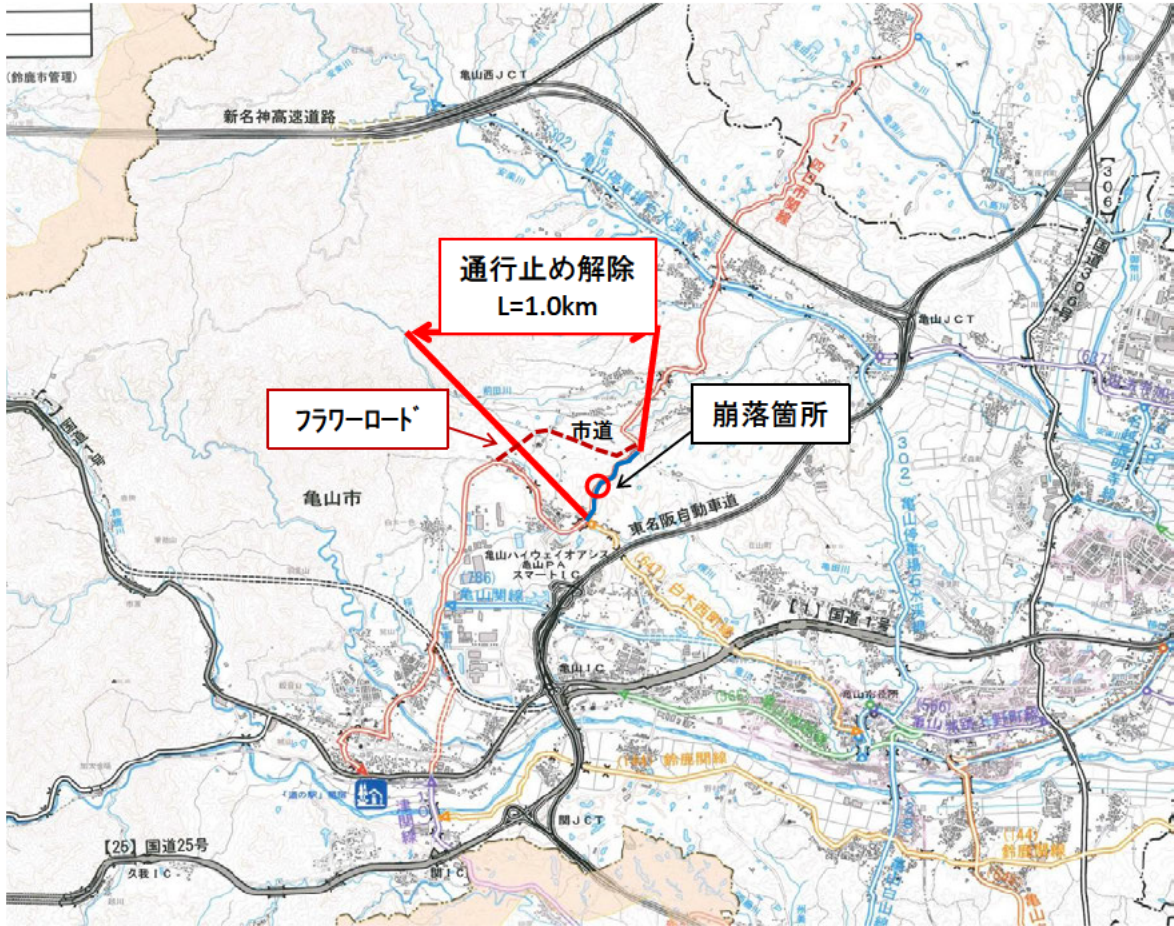

# 主要地方道四日市関線(亀山市白木町地内)の通行止め解除

## 位置図