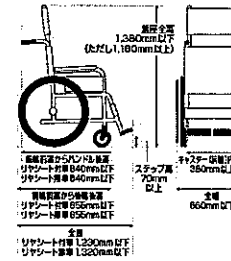

ご留意いただきたい点
●ご利用の車いすの寸法を必ずご確認ください。必ずご確認ください。車いすのサイズや形状などによっては、乗車できない場合があります。あらかじめ販売店にご相談ください。●リヤシート付車は、リヤシートを折りたたむ必要があるため、乗車可能な車いすの寸法は異なります。●車いすの乗員(固定 乗員)および乗員用補助ベルトの取り付けは必ず乗員が行ってください。●スロープの長さは、乗員の体重や乗員用補助ベルトの長さによって異なります。●電動ウィンチの自重は約1,100kgです。

※各寸法はスズキ標準値です。異なるサイズや形状によっては異なる場合があります。

WITH Spacia オーナーズマニュアル シリーズ