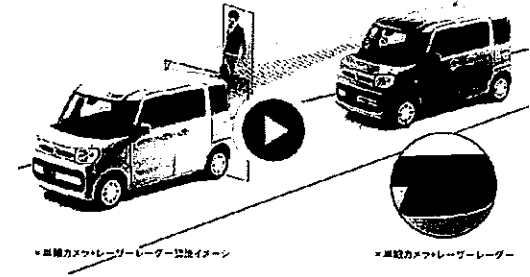

*車線力マフレーションレーダー発進イメーション

*車線力マフレーションレーダー

安全装備について 詳しく見る

スペースシア 車いす移動車は、サボカー-S<ワイド>です。

*サボカー-Sワイドとは、右側が車線外に出ることでより発生しているものです。またこのようにおぼろげにいますが、毎年車の約10%は、車線外に出ることで発生している事故です。事故の発生には十分に注意して下さい。

セーフティ サポートカーについて 詳しく見る

ひろびろとした、車いす乗車空間