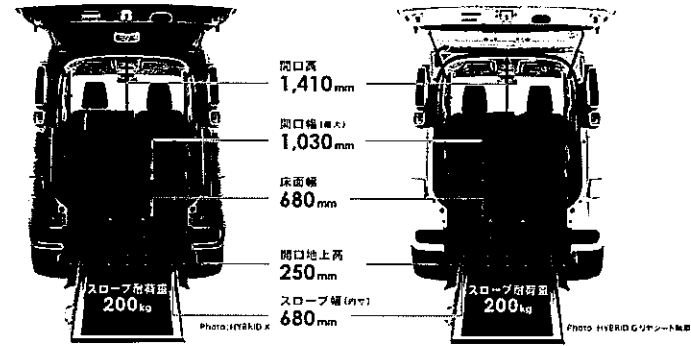

乗車可能な車いす寸法の目安