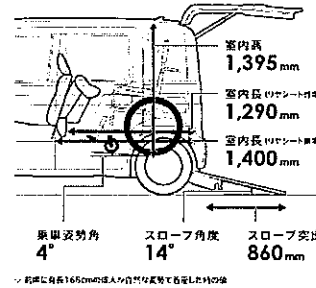

乗車可能な車いす寸法の目安