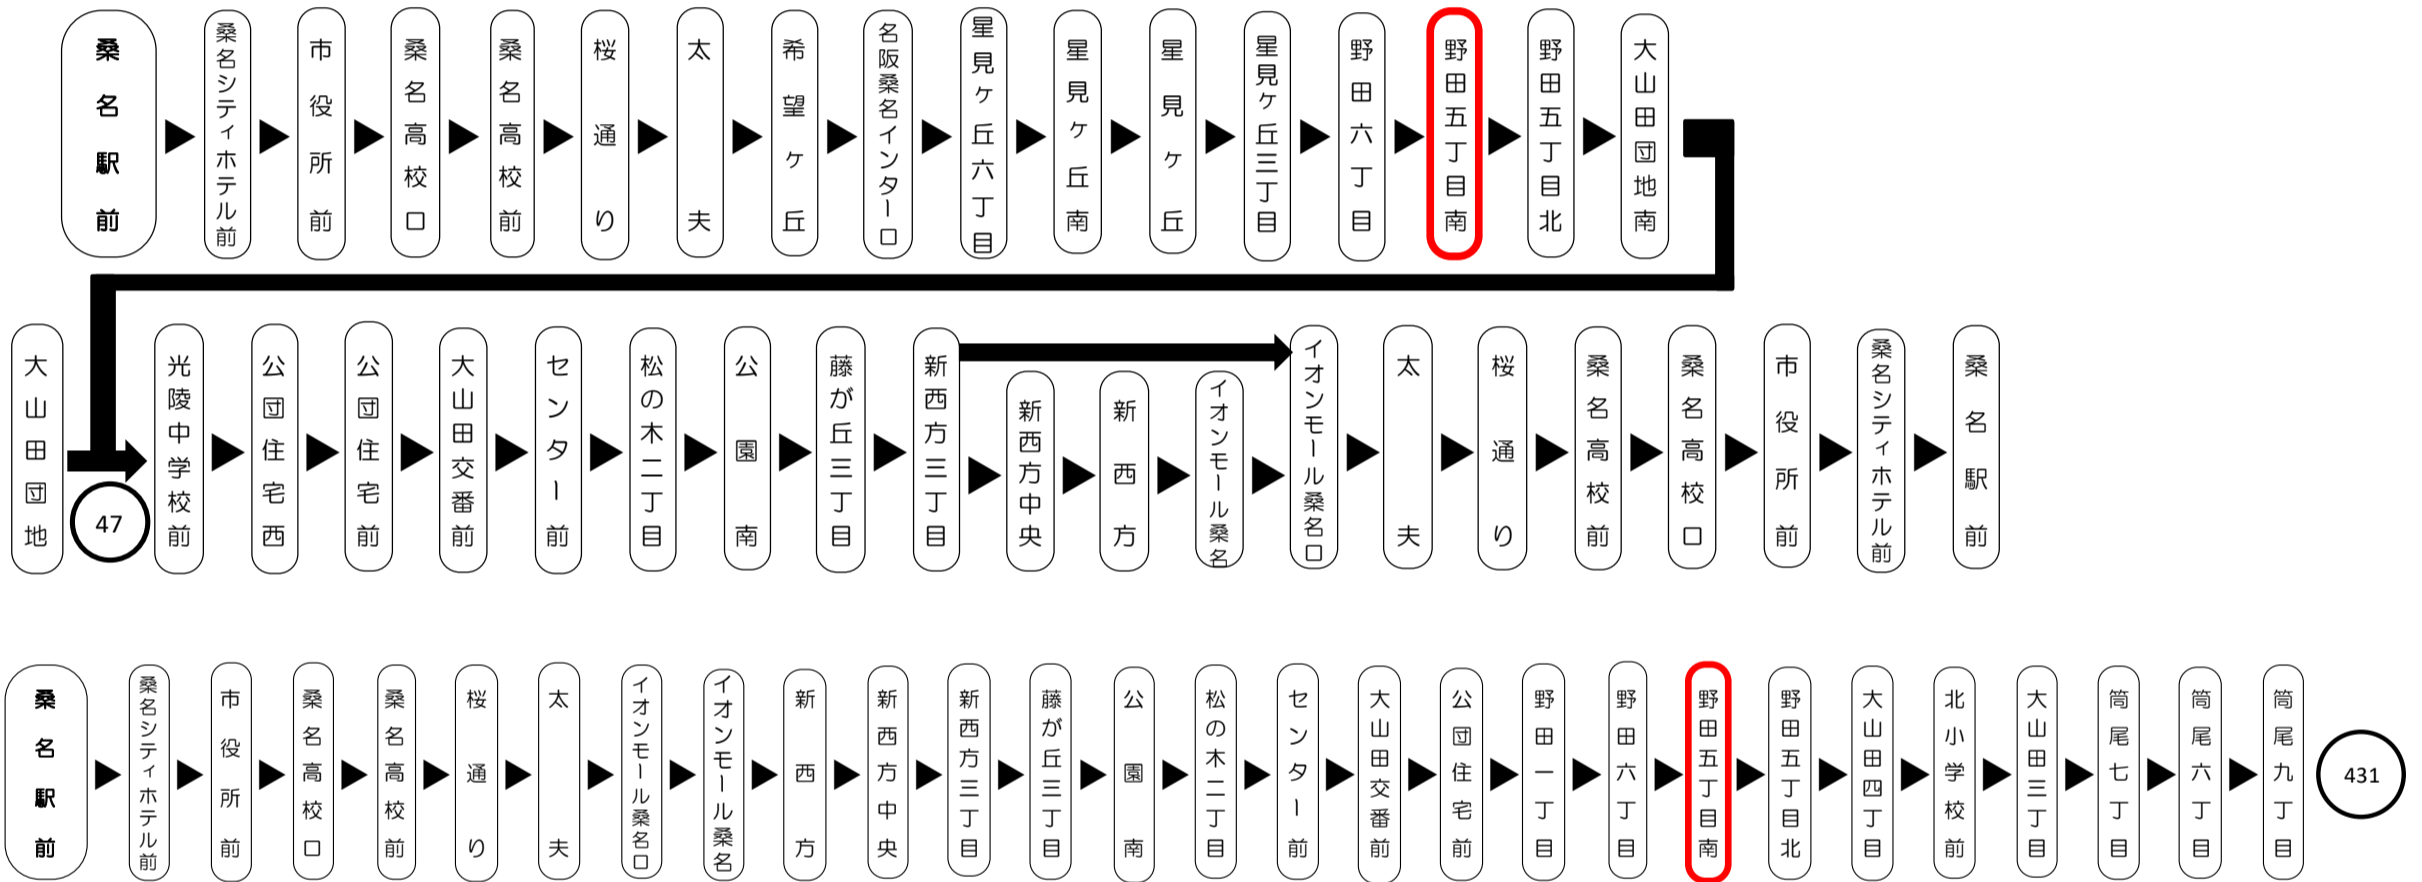

平日時刻表																			
行先	時刻	5	6	7	8	9	10	11	12	13	14	15	16	17	18	19	20	21	22
【47】		56	15	24	25	イ 00	イ 00	イ 00	イ 00	イ 00	イ 00	イ 00	イ 00	イ 03	イ 03	イ 52	イ 52		
【47-1】桑名駅前			35 54	54 イ 35											イ 55				
【43-1】																			
筒尾九丁目																			57
イ：イオンモール桑名経由																			

野田五丁目南 01のりば 桑名循環

8月13日～8月15日、12月30日～1月4日の間は日祝日ダイヤで運行します。

Please pay the fare when you get off. 運賃後払い

emicaのみチャージできます

交通系ICカード使えます

車内ではマナーモードに 通話をご遠慮ください
Please set your mobile phone to silent mode and refrain from talking on the phone.

emica「エミカ」

三重交通ホームページ

携帯 スマートフォン
時刻・運賃検索

バスの現在位置を確認できます

桑名・北勢地区
バスロケーションシステム

スマホから携帯から、バスの接近情報入手できます

※始発停留所では表示されません。
※コミュニティバスを除く

スマホ用 携帯用