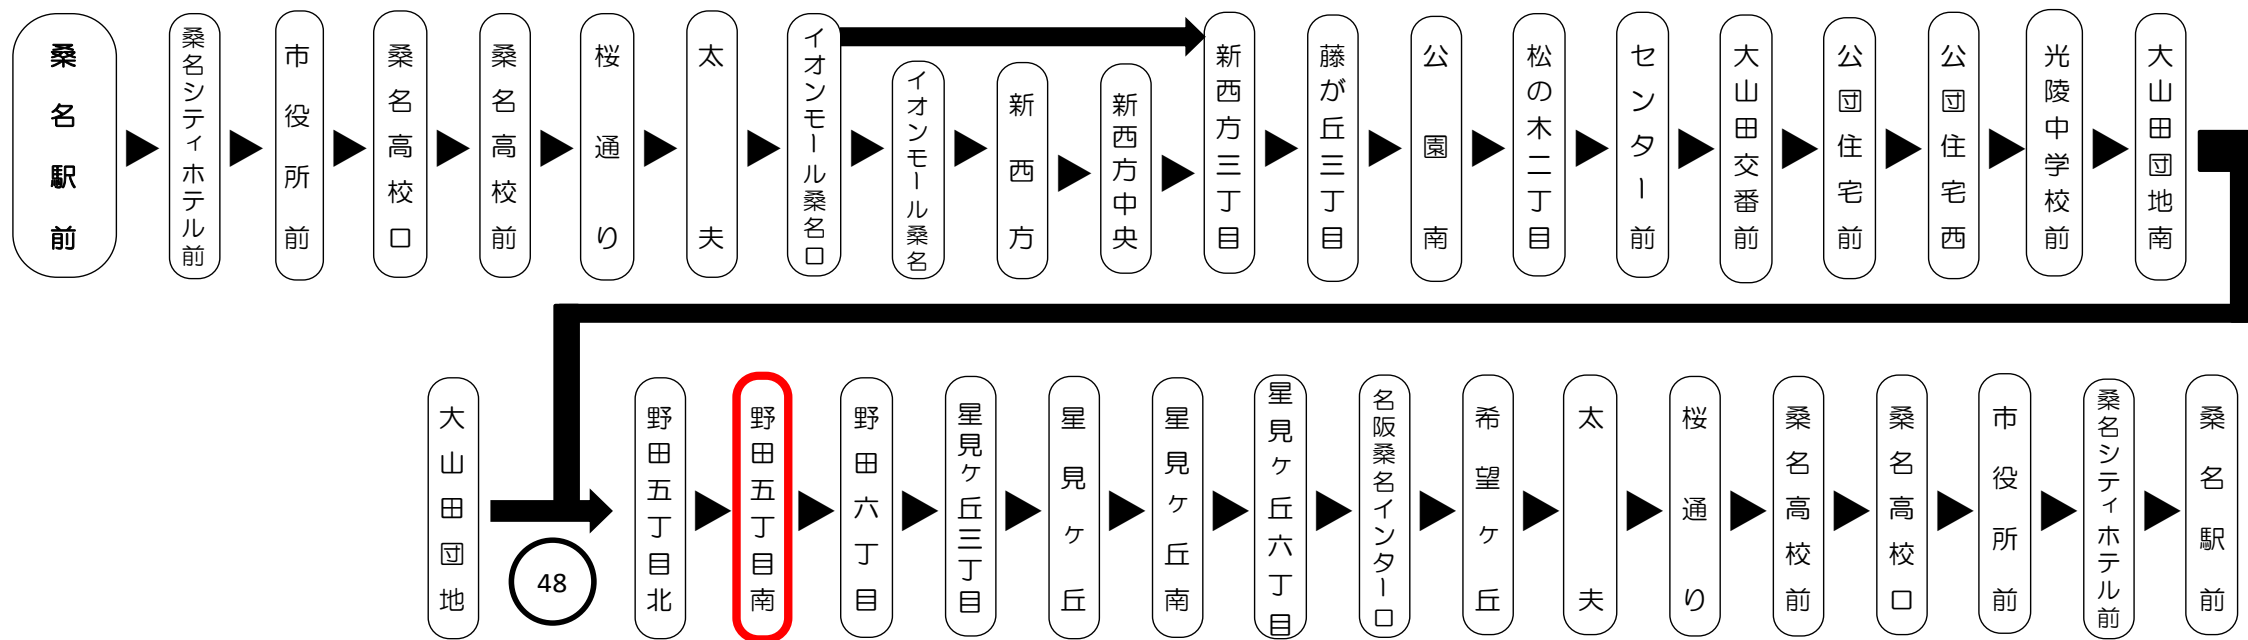

平日時刻表

行先	時刻	6	7	8	9	10	11	12	13	14	15	16	17	18	19	20	21	22
【48】希望ヶ丘経由		47	17	21	35	37	37	37	37	37	37	41	41	34	32	30	星 20	星 20
【48-1】桑名駅前			47															
桑名西高校			● 57															

星：星見ヶ丘南止め ●：桑名西高校休校日運休

土・日祝日時刻表

行先	時刻	6	7	8	9	10	11	12	13	14	15	16	17	18	19	20	21	22
【48】希望ヶ丘経由		50	35	35	35	35	35	35	35	35	35	35	35	35	35	45		
【48-1】桑名駅前																		

野田五丁目南 02のりば 星見ヶ丘
8月13日～8月15日、12月30日～1月4日の間は日祝日ダイヤで運行します。

Please pay the fare when you get off.

運賃後払い

emicaのみチャージできます

交通系ICカード使えます

車内ではマナーモードに 通話をご遠慮ください

Please set your mobile phone to silent mode and refrain from talking on the phone.

お釣りは出ません 必要な方は両替してください

If you do not have the exact fare, use the changing machine to get small coins.

天候・曜日・その他道路事情により遅れる場合があります
時間には余裕をもってご利用ください

三重交通バス全車両
抗菌・抗ウイルス加工 施工済

三重をスマート&便利に。
ほほ笑みつくる、
三重交通 ICカード

emica 「エミカ」

三重交通ホームページ

携帯

スマートフォン

時刻・運賃検索

バスの現在位置を確認できます

スマホ用

携帯用

時刻・運賃は三重交通HPへ