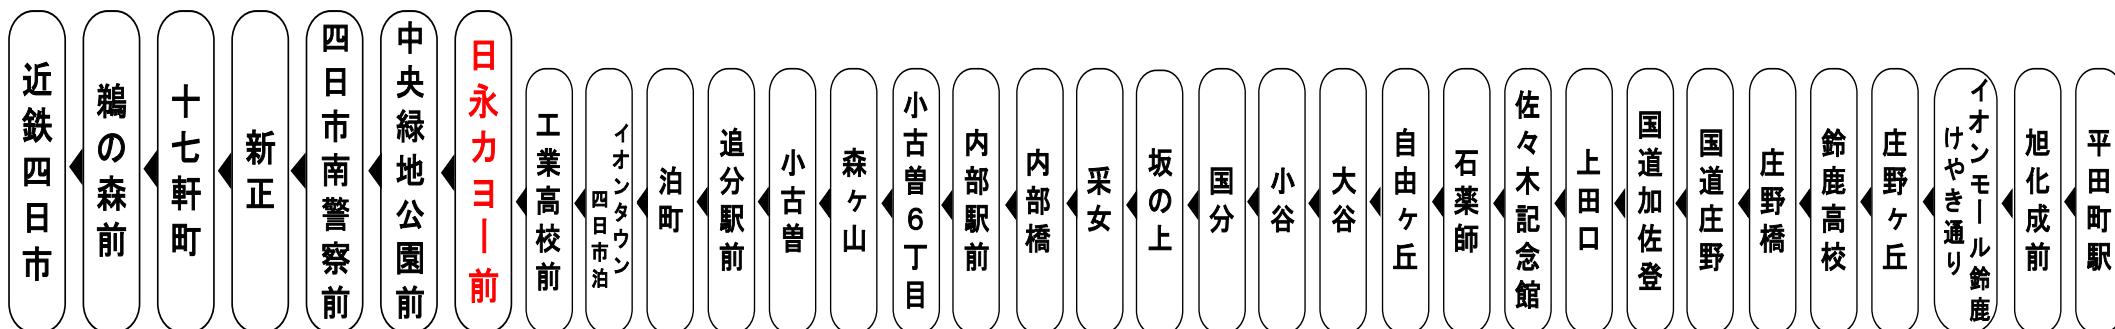

日永カヨ一前 01のりば 近四向き

抗菌・抗ウイルス加工

施工済

SIAA ISO 21702 抗ウイルス加工
SIAA ISO 22196 抗菌加工
ガラスコーティング施工済
ヤマモトホールディングス株式会社

施工箇所 つり革、握り棒、手すり、肘置き、シートベルト等のお客様の手に触れる主要部分
施工店 株式会社こぼろ

Mie Kotsu Group 三重交通グループ

Yokkaichi bus location system