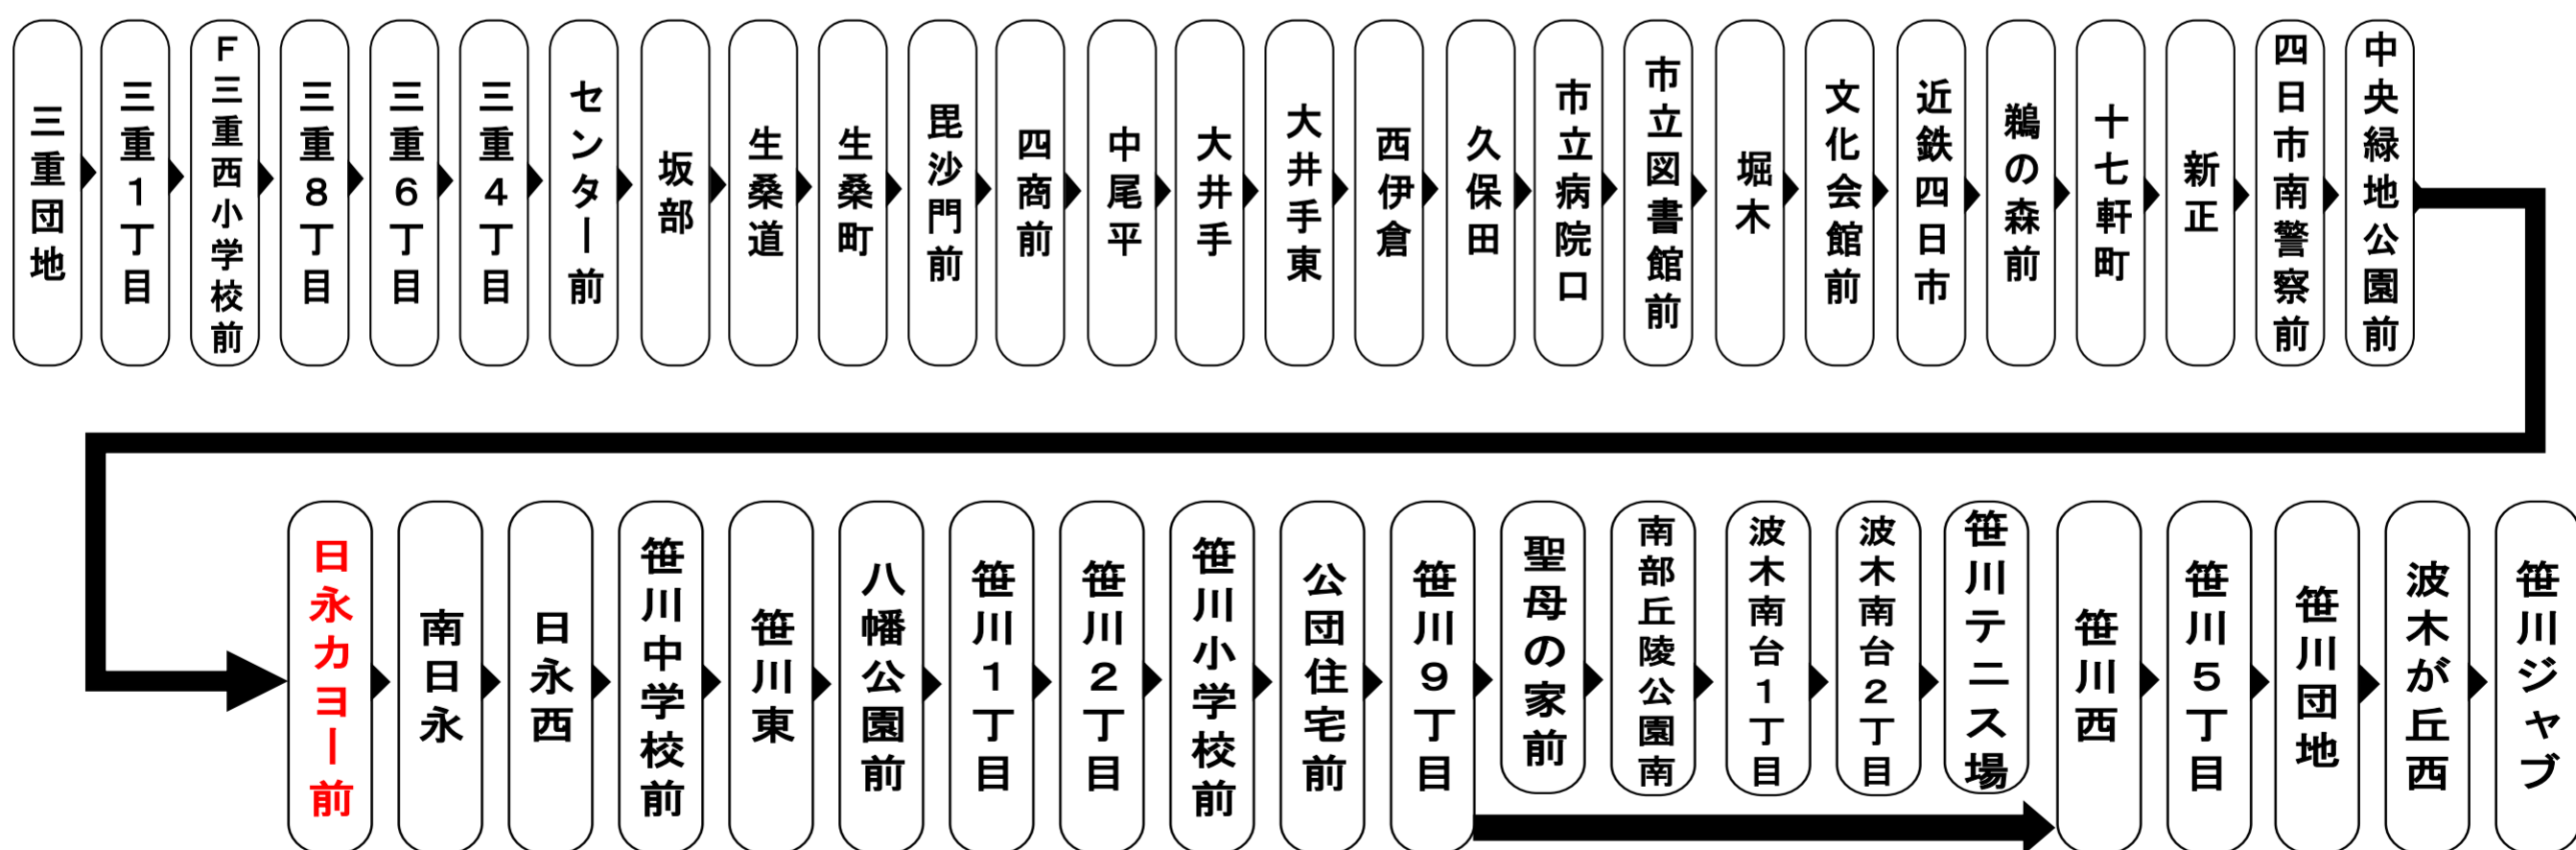

平日時刻表 (Weekdays)																			
行先	時刻	6	7	8	9	10	11	12	13	14	15	16	17	18	19	20	21	22	23
【41】 笹川団地 SASAGAWA-DANCHI			19	ジ 19	ジ 14	ジ 19	ジ 19	ジ 19	ジ 19	ジ 19	ジ 14	ジ 14							
	49	ジ 44	ジ 49								ジ 44	49	49	54	54	54	54	39	
【41】 波木南台経由 Via HAGI-MINAMIDAI 笹川テニス場 SASAGAWA-TENNISJYO			4	7	4								4	4	9	9	14	9	
	29		34	39	39	39	39	39	39	39	29	29	19	19	24	24	34		
ジ: 笹川ジャブ行																			
土曜時刻表 (Saturdays)																			
行先	時刻	6	7	8	9	10	11	12	13	14	15	16	17	18	19	20	21	22	23
【41】 笹川団地 SASAGAWA-DANCHI																			
		ジ 44	ジ 39	ジ 39	ジ 39	ジ 39	ジ 39	ジ 39	ジ 39	ジ 39	ジ 39	39	39	39	39	39	38		
【41】 波木南台経由 Via HAGI-MINAMIDAI 笹川テニス場 SASAGAWA-TENNISJYO			13	19	19	19	19	19	19	19	19	19	19	19	19	9	8	3	
		59	59	59	59	59	59	59	59	59	59	59	59	59	59				
ジ: 笹川ジャブ行																			
日祝日時刻表 (Weekends)																			
行先	時刻	6	7	8	9	10	11	12	13	14	15	16	17	18	19	20	21	22	23
【41】 笹川団地 SASAGAWA-DANCHI																			
		ジ 44	ジ 39	ジ 39	ジ 39	ジ 39	ジ 39	ジ 39	ジ 39	ジ 39	ジ 39	39	39	39	39	39	38		
【41】 波木南台経由 Via HAGI-MINAMIDAI 笹川テニス場 SASAGAWA-TENNISJYO			13	19	19	19	19	9	9	9	9	19	19	19	19	9	8	3	
		59	59	59	59	59					59	59	59	59					
ジ: 笹川ジャブ行																			

日永カヨー前 04のりば 笹川団地向き

Yokkaichi bus location system

四日市バスロケーションシステム

QRコードを読み取って
サイトにアクセス!

スマホ用 バスの現在位置が確認できます 携帯用

I can check the current position of the bus

路線バス 時刻運賃検索

モバイルサイト
http://www.sanco.co.jp/ 三重交通公式モバイルサイト
はこちら

スマートフォンサイト
http://www.sanco.co.jp/sp/ 三重交通公式スマートフォン
サイトはこちら

**新型コロナウイルス感染拡大の影響により、
平日ダイヤ 笹川団地行き 23:29発
土日祝日ダイヤ 笹川団地行き 22:28発
笹川テニス場行き 22:53発**

便を運休いたします

お客様へのご案内

◇台風・積雪等により、お客様の安全が確保されない恐れのある場合は運休することがございます。
◇道路状況により、大幅に遅延する場合がございますのであらかじめご了承ください。

下記期間は日祝日ダイヤで運行します

お盆期間 8月13日から8月15日

年末年始 12月30日から1月4日

車椅子でご乗車の際は、電話連絡のご協力をお願いいたします。
When you ride in a wheelchair,
I hope the cooperation your telephone contact