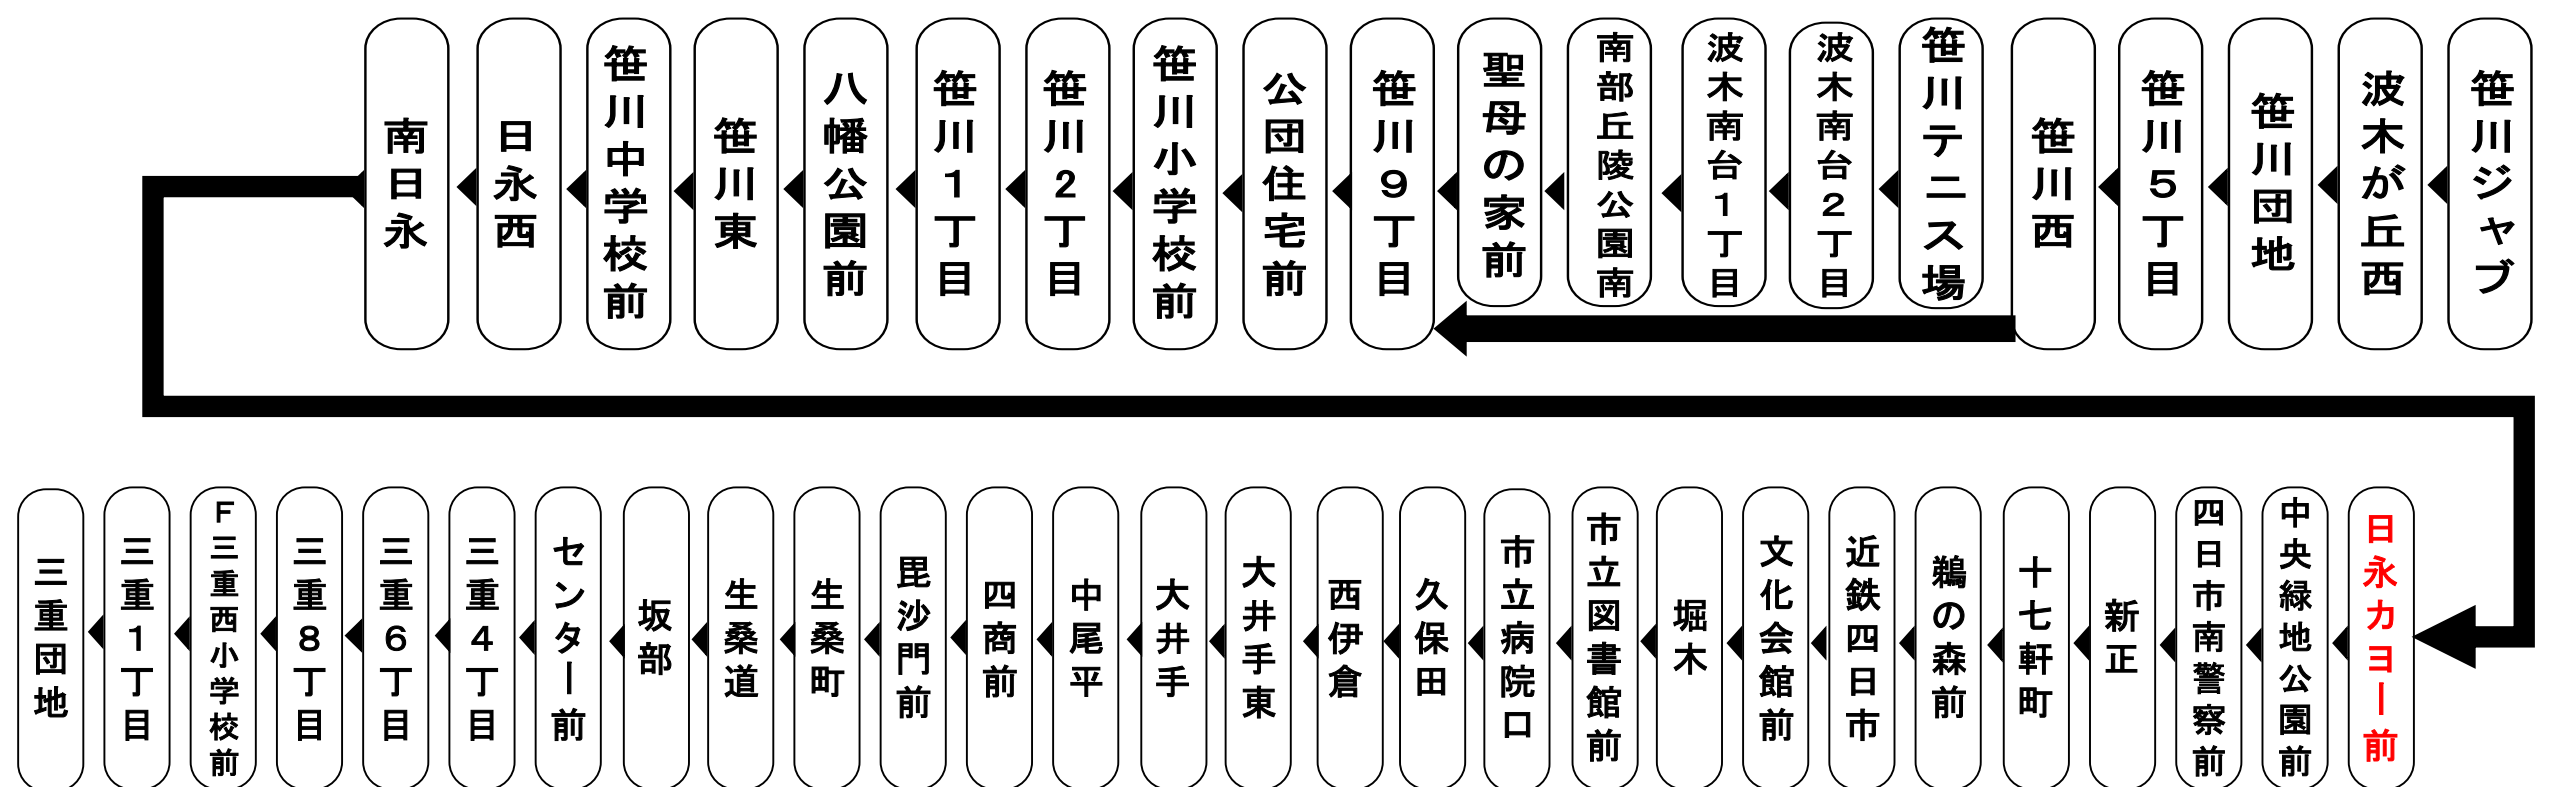

平日時刻表 (Weekdays)																	
行先	時刻	6	7	8	9	10	11	12	13	14	15	16	17	18	19	20	21
【46】 近鉄四日市経由 Via KINTETSU YOKKAICHI Sta. 三重団地 MIE-DANCHI		0	3	11	0	0	15	15	15	15	15	0	13	13	0	5	31
			18		15	15						13					
		33	33	30	30	35	35	35	35	35	30	28	28	28	15	25	
		48	48	45	45	55	55	55	55	55	45	43	43	43	30	51	
												58	58		45		
【65】 近鉄四日市 KINTETSU YOKKAICHI Sta.			46														

土曜時刻表 (Saturdays)																	
行先	時刻	6	7	8	9	10	11	12	13	14	15	16	17	18	19	20	21
【46】 近鉄四日市経由 Via KINTETSU YOKKAICHI Sta. 三重団地 MIE-DANCHI			1	0	0	0	0	0	0	0	0	0	0	0	1		
			21	20	20	20	20	20	20	20	20	20	20	20	21	21	
		31	41	40	40	40	40	40	40	40	40	40	40				
														41	51	52	

日祝日時刻表 (Weekends)																	
行先	時刻	6	7	8	9	10	11	12	13	14	15	16	17	18	19	20	21
【46】 近鉄四日市経由 Via KINTETSU YOKKAICHI Sta. 三重団地 MIE-DANCHI			1	0	0	0	0	0	10	10	10	10	0	0	1		
			21	20	20	20	20	20					20	20	21	21	
		31	41	40	40	40	40	40	40	40	40	40	40	41			
															51	52	

日永カヨー前 03のりば 近四向き

Yokkaichi bus location system

四日市バスロケーションシステム

QRコードを読み取って
サイトにアクセス!

スマホ用 バスの現在位置が確認できます 携帯用

I can check the current position of the bus

路線バス
時刻運賃検索

モバイルサイト
http://www.sanco.co.jp/
三重交通公式モバイルサイト
はこちら

スマートフォンサイト
http://www.sanco.co.jp/sp/
三重交通公式スマートフォン
サイトはこちら

抗菌・抗ウイルス加工

施工済

SIAA ISO 21702 SIAA ISO 22196
抗ウイルス加工 抗菌加工
ガラスコーティング施工済
ヤマモトホールディングス株式会社

施工箇所 つり革、握り棒、手すり、肘置き、シートベルト等のお客様の手に触れる主要部分

施工店 K株式会社 代表取締役

Mie Kotsu Group 三重交通グループ

お客様へのご案内

◇台風・積雪等により、お客様の安全が確保されない恐れのある場合は運休することがございます。
◇道路状況により、大幅に遅延する場合がございますのであらかじめご了承ください。

下記期間は日祝日ダイヤで運行します

お盆期間 8月13日から8月15日

年末年始 12月30日から1月4日

車椅子でご乗車の際は、電話連絡のご協力をお願いいたします。

When you ride in a wheelchair,
I hope the cooperation your telephone contact