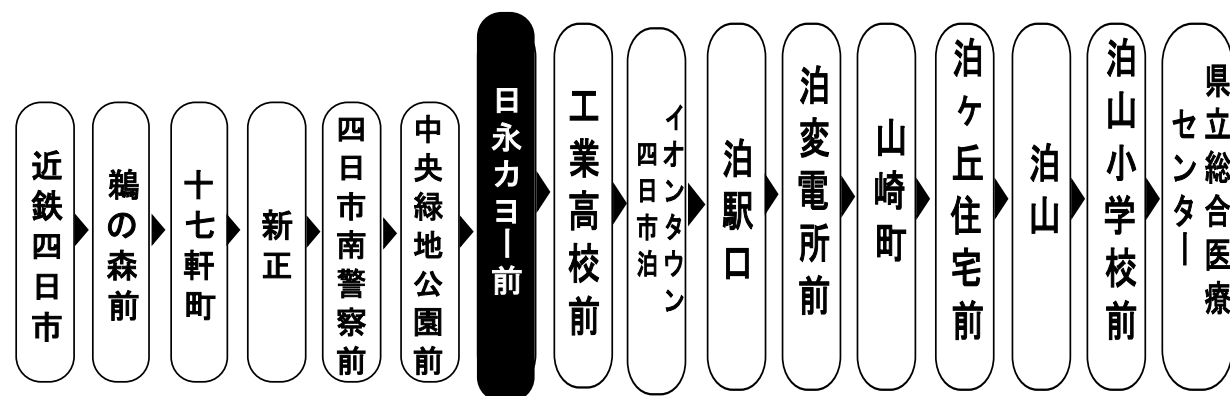

平日時刻表 (Weekdays)													
行先	時刻	7	8	9	10	11	12	13	14	15	16	17	18
【43】 泊山経由 Via TOMARIYAMA 医療センター Medical Center	白 33		白 26	13		13		13		13		13	
【53】 内部駅前経由 Via UTSUBE Sta. 平田町駅 KINTETSU HIRATACHO Sta.	8 43			43		43		43	43	43	43	43	佐 53

白:白髭神社前経由

佐:佐々木記念館止め

土日祝日時刻表 (Weekends)													
行先	時刻	7	8	9	10	11	12	13	14	15	16	17	18
【43】 泊山経由 Via TOMARIYAMA 医療センター Medical Center				14		14		14		14		14	
【53】 内部駅前経由 Via UTSUBE Sta. 平田町駅 KINTETSU HIRATACHO Sta.			4	44		44		44		44		29	佐 44

佐:佐々木記念館止め

日永カヨー前 02のりば 平田町駅向き

抗菌・抗ウイルス加工

施工済

ISO 21702 抗ウイルス加工 ISO 22196 抗菌加工

施工箇所: つり革、握り棒、手すり、肘置き、シートベルト等のお客様の手に触れる主要部分

施工店: 株式会社ご提案

Mie Kotsu Group 三重交通グループ