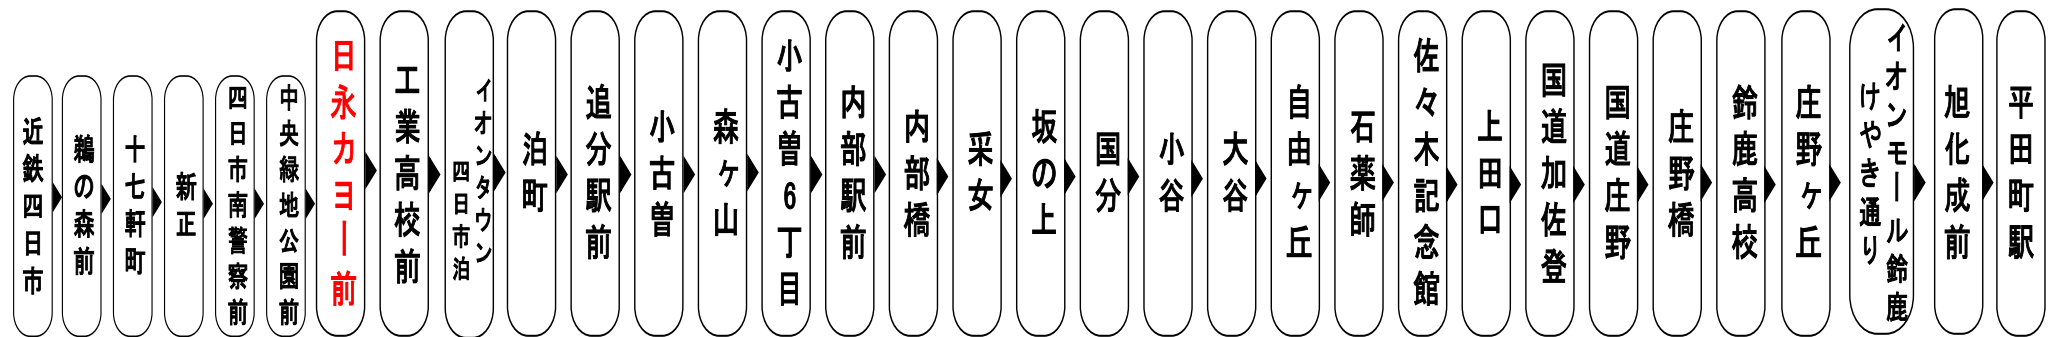

佐:佐々木記念館止め

日永カヨー前 02のりば 平田町駅向き

抗菌・抗ウイルス加工

施工済

ISO 21702 抗ウイルス加工 ISO 22196 抗菌加工

施工箇所: つり革、握り棒、手すり、肘置き、シートベルト等のお客様の手に触れる主要部分

施工店: 株式会社ご提案

Mie Kotsu Group 三重交通グループ