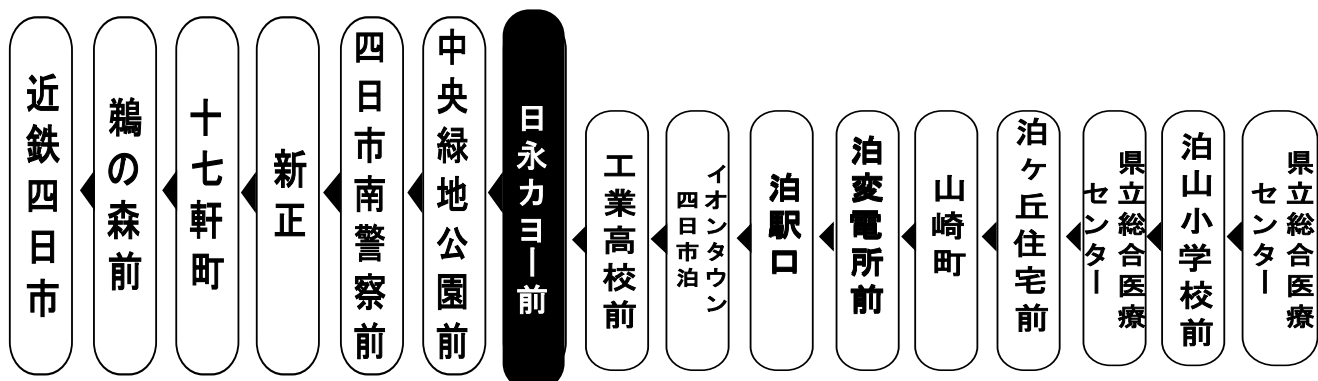

日永カヨ一前 01のりば 近四向き

抗菌・抗ウイルス加工

施工済

SIAA ISO 21702 抗ウイルス加工
SIAA ISO 22196 抗菌加工
ガラスコーティング施工済
ヤマモトホールディングス株式会社

施工箇所 つり革、握り棒、手すり、肘置き、シートベルト等のお客様の手に触れる主要部分
施工店 株式会社こぼろ

Mie Kotsu Group 三重交通グループ

Yokkaichi bus location system