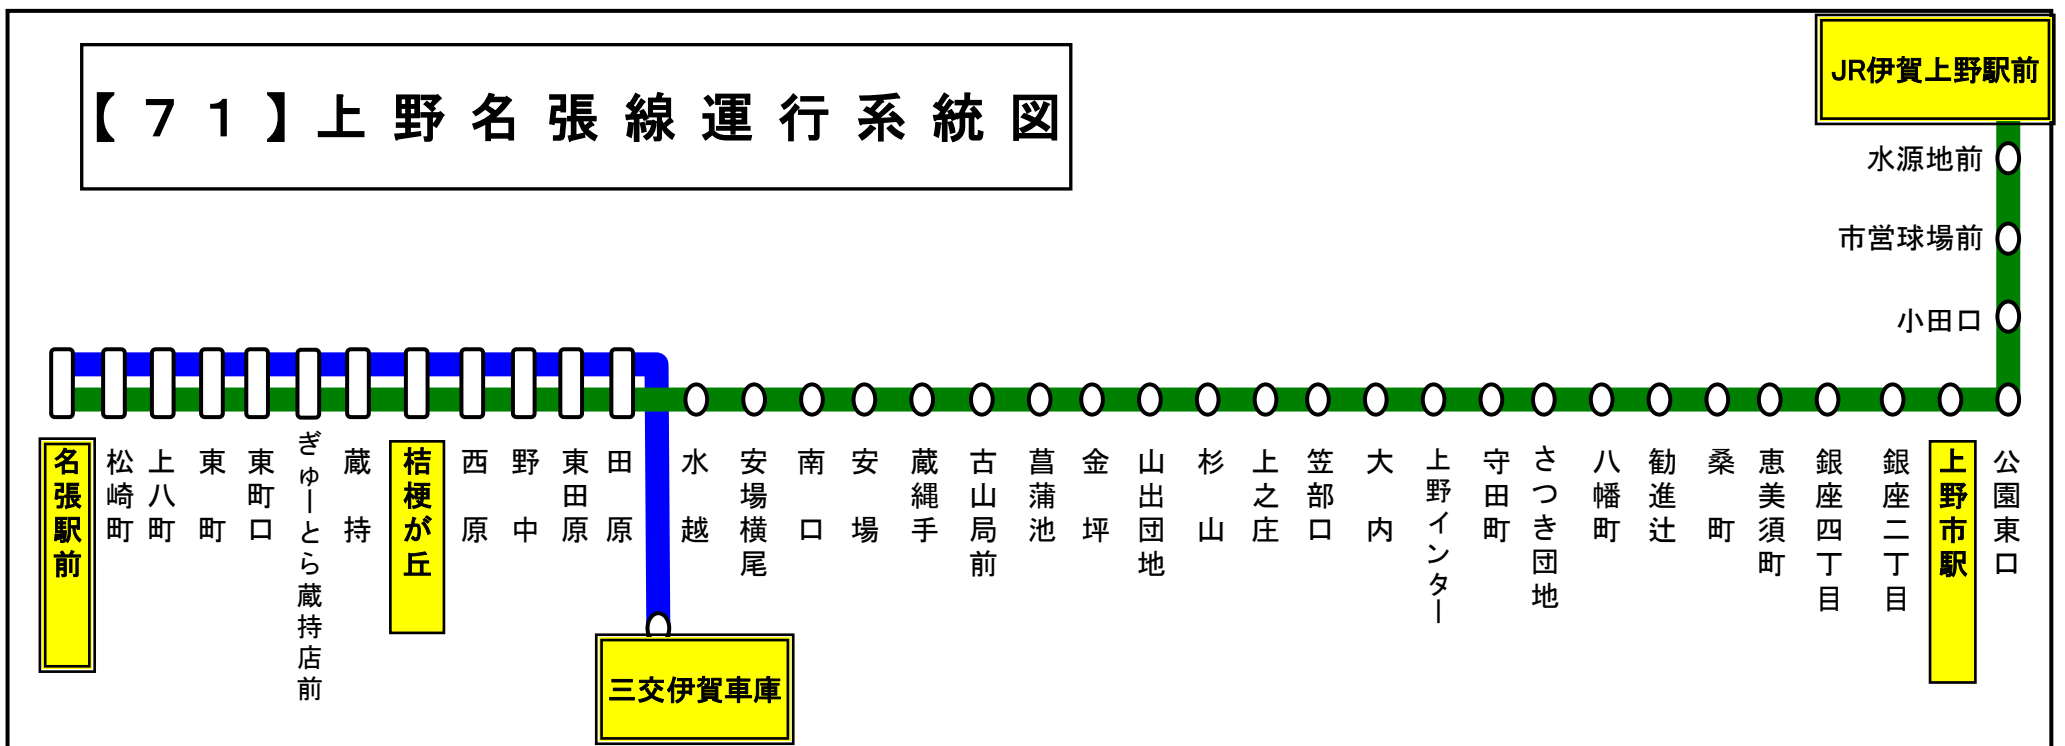

年末年始 12月30日から1月4日

バスの現在地が確認できます

名張・伊賀地区

スマートフォン

バスロケーションシステム

「乗車停留所」と「降車停留所」を選択するだけで、指定した乗車停留所への接近情報が表示されます!

※高速バス・コミュニティバス除く

携帯電話

にしはら
西原

名張駅向き

平日時刻表

行先	時刻	7	8	9	10	11	12	13	14	15	16	17	18	19	20	21
【71】 名張駅前		3 38	4	16	11	6	6	6	6	6	1	7	7	7	6	6

西原 02のりば 名張向き

土曜・日祝日時刻表

行先	時刻	7	8	9	10	11	12	13	14	15	16	17	18	19	20	21
【71】 名張駅前		29	3	16	11	6		6		6	6	6	6	6		

西原 02のりば 名張向き

スマートフォンで時刻検索できます!URLはこちら→<http://www.sanco.co.jp/sp/>

【71】上野名張線運行系統図

【ご案内】

- 台風、積雪により、お客様の安全が確保されないと思われる場合は運休することがございます。
- 道路状況により、大幅に遅延する場合がございますので、あらかじめご了承ください。

下記期間は土日祝日ダイヤで運行します

お盆期間 8月13日から8月15日