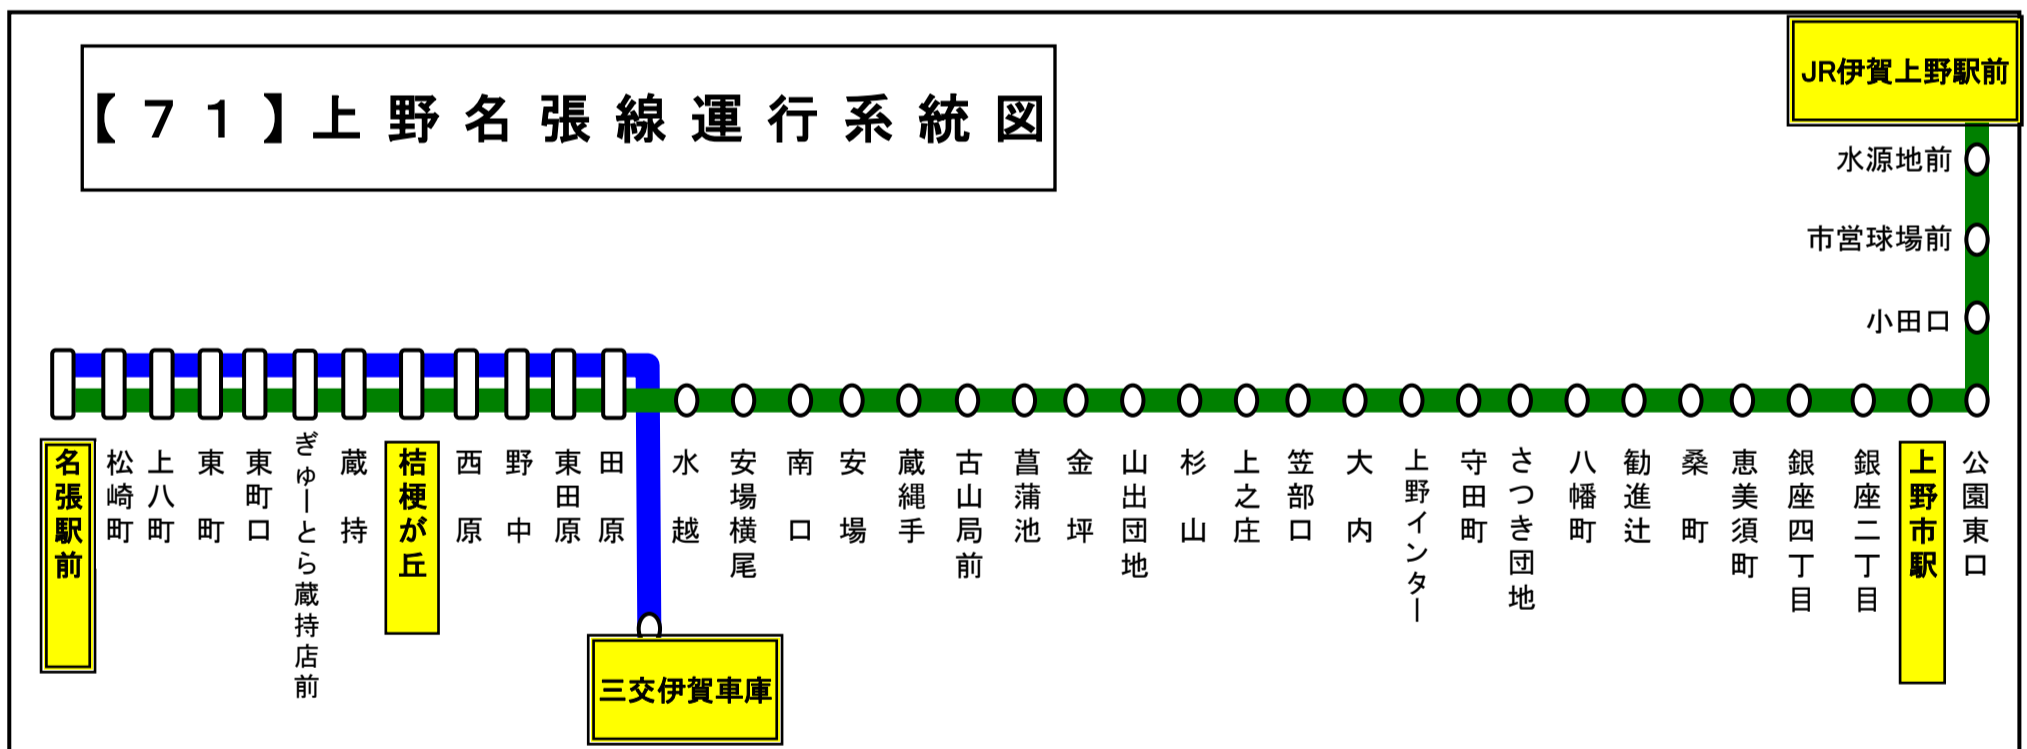

にしはら
西原

上野向き

平日時刻表																	
行先	時刻	6	7	8	9	10	11	12	13	14	15	16	17	18	19	20	21
【71】 勸進辻・上野市駅経由 伊賀上野駅前		41	36	47	41	36	36	36	36	36	36			41	41		
【71】 上野市駅												37	42			41	

西原 01のりば 上野市駅向き

土曜・日祝日時刻表																	
行先	時刻	6	7	8	9	10	11	12	13	14	15	16	17	18	19	20	21
【71】 勸進辻・上野市駅経由 伊賀上野駅前			36	46	41		36		36	36	36			41			
【71】 上野市駅												41	41				
【71】 三交伊賀車庫															41		

西原 01のりば 上野市駅向き

スマートフォンで時刻検索できます!URLはこちら→<http://www.sanco.co.jp/sp/>

【71】上野名張線運行系統図

【ご案内】

- 台風、積雪により、お客様の安全が確保されないと思われる場合は運休することがございます。
- 道路状況により、大幅に遅延する場合がございますので、あらかじめご了承ください。

下記期間は土日祝日ダイヤで運行します

お盆期間 8月13日から8月15日

年末年始 12月30日から1月4日

バスの現在地が確認できます

名張・伊賀地区

スマートフォン

バスロケーションシステム

「乗車停留所」と「降車停留所」を選択するだけで、指定した乗車停留所への接近情報が表示されます!

※高速バス・コミュニティバス除く

携帯電話

西原 02のりば 名張向き

スマートフォンで時刻検索できます!URLはこちら→<http://www.sanco.co.jp/sp/>

【71】上野名張線運行系統図

【ご案内】

- 台風、積雪により、お客様の安全が確保されないと思われる場合は運休することがございます。
- 道路状況により、大幅に遅延する場合がございますので、あらかじめご了承ください。

下記期間は土日祝日ダイヤで運行します

お盆期間 8月13日から8月15日