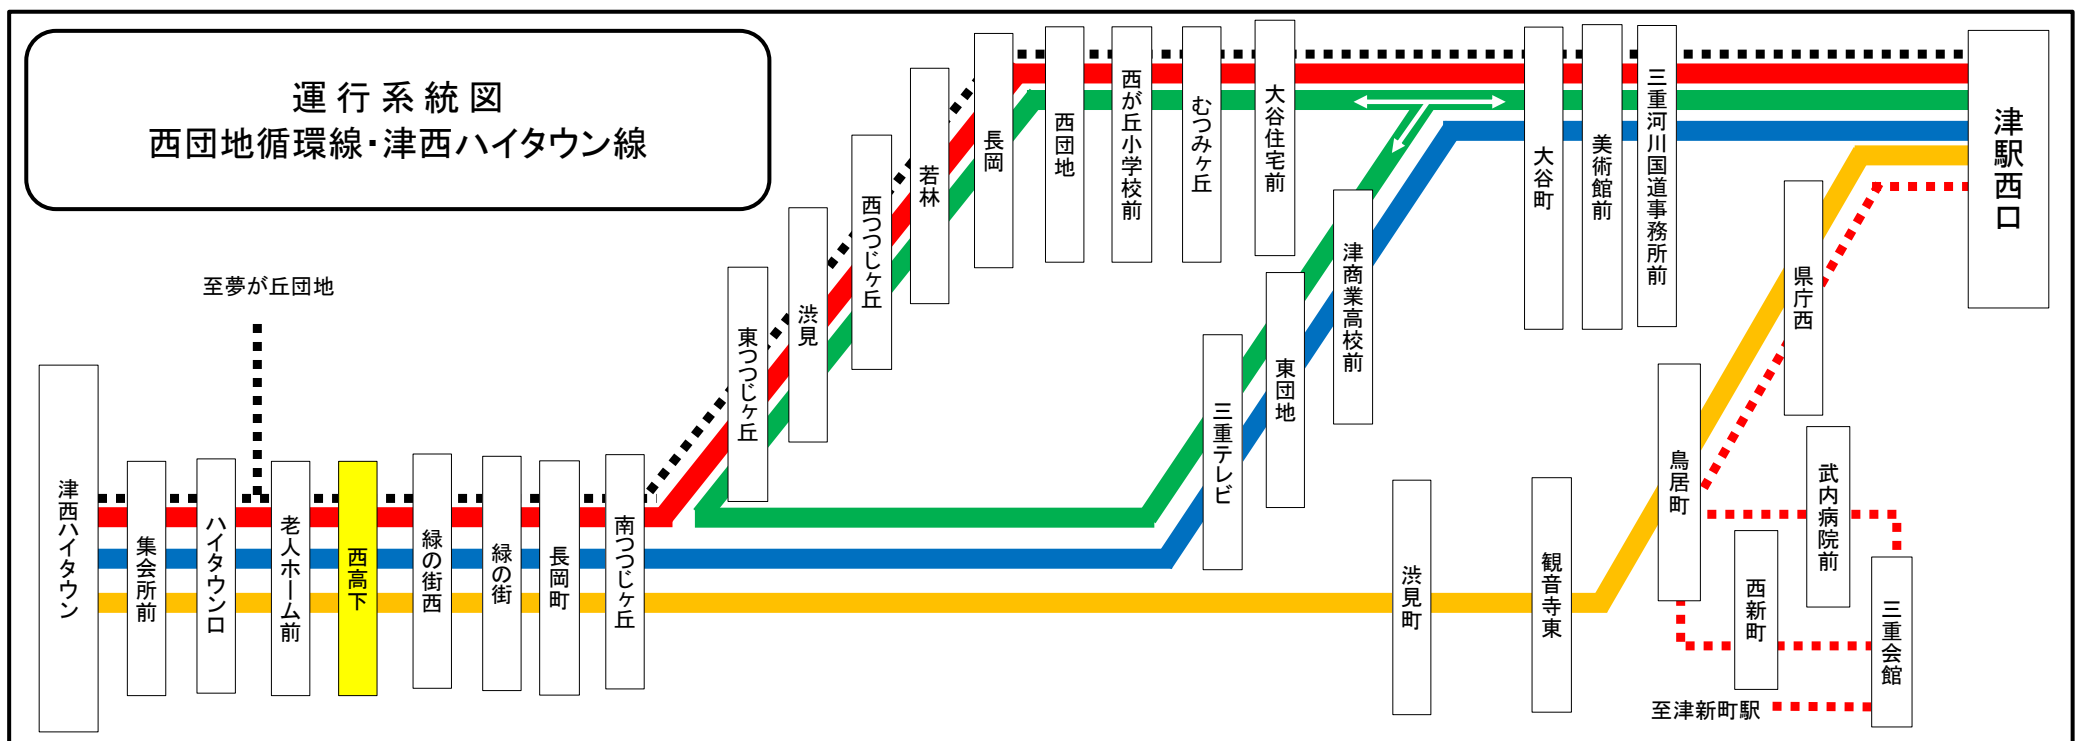

西高下 01のりば 津駅西口向き
8月13日～8月15日の間、および12月30日～1月4日の間は日祝日ダイヤで運行します。

車椅子対応バスのご案内

運行状況により、車椅子対応バスではない場合がございます。
車椅子でご乗車の際は、電話連絡のご協力をお願いいたします。
三重交通 中勢営業所 ☎059(233)3501

下記期間は日祝日ダイヤで運転します

お盆期間 8月13日から8月15日
年末年始 12月30日から1月 4日
三重交通 中勢営業所

バスの現在位置が確認できます

鈴鹿・津地区
バスロケーションシステム

「乗車停留所」と「降車停留所」を選択するだけで、指定した乗車停留所への接近情報が表示されます！
※始発停留所では表示されません。
※高速バス、コミュニティバスを除く

携帯用 スマホ用
時刻・運賃は三重交通HPへ 三重交通 検索

にしこうした 西高下		津西ハイタウン方面																
平日時刻表 (月～金曜日)																		
行先	時刻	7	8	9	10	11	12	13	14	15	16	17	18	19	20	21	22	23
【84】		1	5	0	0	0	0	0	0	0	0	0	1	1	1	31	31	
【85】 津西ハイタウン		21	28	29	29	29	29	29	29	29	29	29	21	21	21			
【86】		41										39	39	39	56			
【87】 津西ハイタウン経由 夢が丘団地																56	56	

西高下 02のりば ハイタウン向き
8月13日～8月15日の間、および12月30日～1月4日の間は日祝日ダイヤで運行します。

土・日祝日時刻表																		
行先	時刻	7	8	9	10	11	12	13	14	15	16	17	18	19	20	21	22	23
【84】		12	12	29	0	0	0	0	0	0	0	0	6	6	11	26		
【85】 津西ハイタウン		36	36		27	27	27	27	27	27	27	37	37	37	56			
【86】																		

西高下 02のりば ハイタウン向き
8月13日～8月15日の間、および12月30日～1月4日の間は日祝日ダイヤで運行します。

車椅子対応バスのご案内

運行状況により、車椅子対応バスではない場合がございます。
車椅子でご乗車の際は、電話連絡のご協力をお願いいたします。
三重交通 中勢営業所 ☎059(233)3501

下記期間は**日祝日ダイヤ**で運転します

お盆期間 8月13日から8月15日
年末年始 12月30日から1月4日
三重交通 中勢営業所