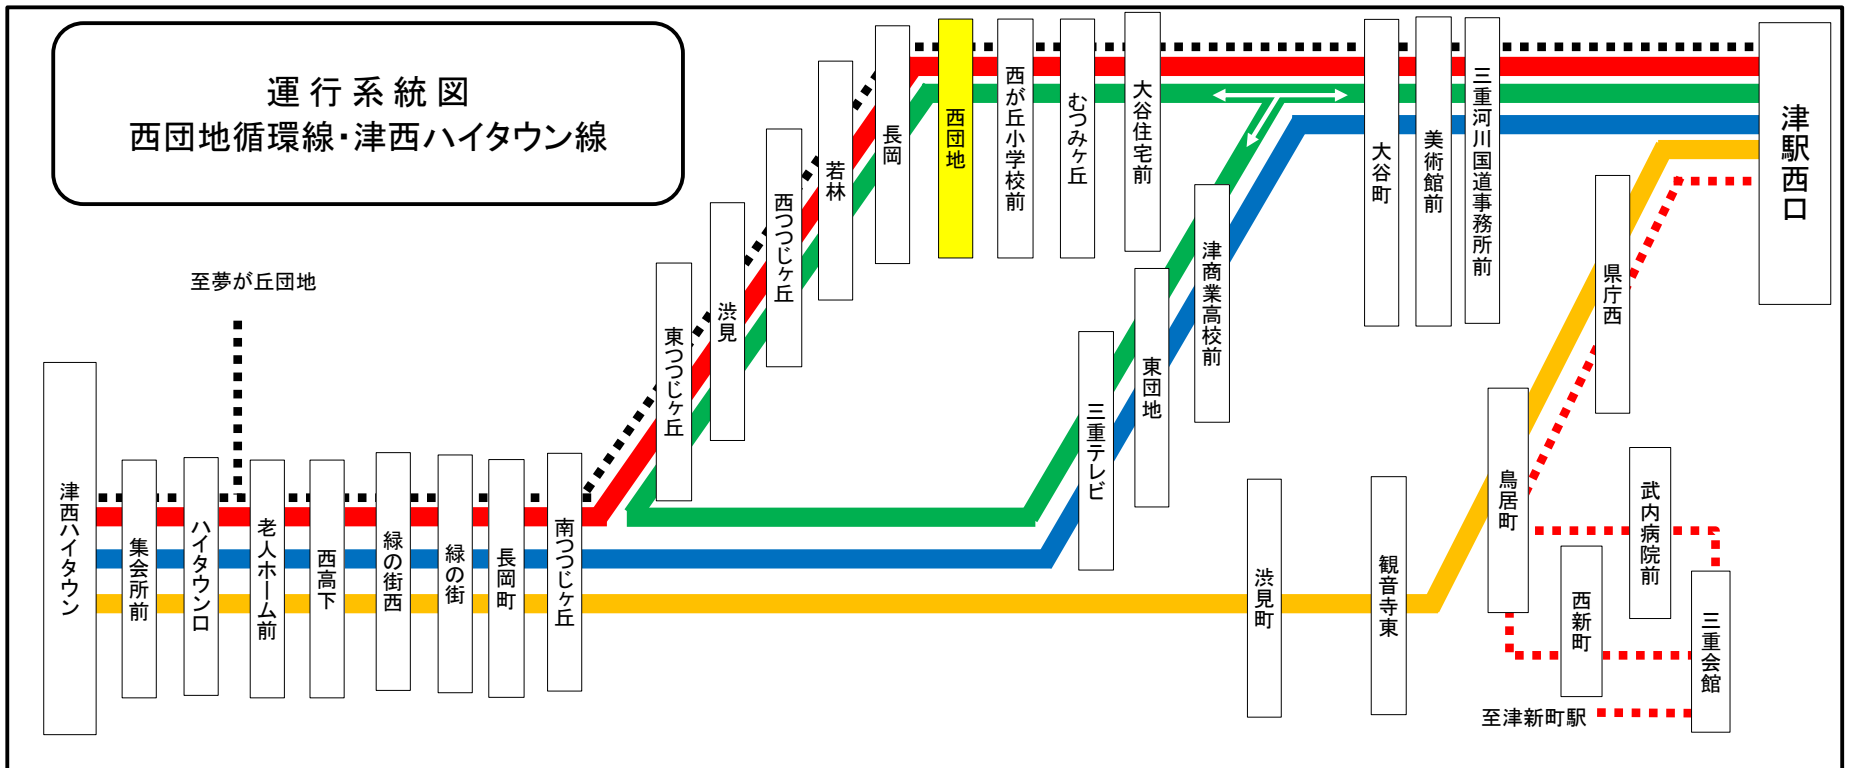

西団地 01のりば むつみ向き  
8月13日～8月15日の間、および12月30日～1月4日の間は日祝日ダイヤで運行します。

**土・日祝日時刻表**

行先	時刻	6	7	8	9	10	11	12	13	14	15	16	17	18	19	20	21
【86】		35	10	10	7	9	9	9	9	9	9	9	33		35		
津駅西口																	

西団地 01のりば むつみ向き  
8月13日～8月15日の間、および12月30日～1月4日の間は日祝日ダイヤで運行します。

**車椅子対応バスのご案内**

運行状況により、車椅子対応バスではない場合がございます。  
車椅子でご乗車の際は、電話連絡のご協力をお願いいたします。

三重交通 中勢営業所 ☎059(233)3501

**バスの現在位置が確認できます**

鈴鹿・津地区  
バスロケーションシステム

「乗車停留所」と「降車停留所」を選択するだけで、指定した乗車停留所への接近情報が表示されます！

携帯用      ※高速バス、コミュニティバスを除く      スマホ用

時刻・運賃は三重交通HPへ      三重交通      検索

**下記期間は日祝日ダイヤで運転します**

お盆期間    8月13日から8月15日  
年末年始    12月30日から1月 4日

三重交通 中勢営業所

にしだんち  
西団地

つつじヶ丘→津駅西口  
津西ハイタウン方面

平日時刻表 (月～金曜日)

行先	時刻	6	7	8	9	10	11	12	13	14	15	16	17	18	19	20	21	22	23
【71】 つつじヶ丘 ⇒東団地経由 津駅西口	32	7	7	54	54	54	54	54	54	54	54	54	30	30	30	32			
	52	22	42										54	54	54				
【86】 つつじヶ丘経由 津西ハイタウン				20	20	20	20	20	20	20	20	20	20	12	12	12	22	22	
【87】 津西ハイタウン経由 夢が丘団地																	47	47	

西団地 02のりば ハイタウン向き

8月13日～8月15日の間、および12月30日～1月4日の間は日祝日ダイヤで運行します。

土・日祝日時刻表

行先	時刻	6	7	8	9	10	11	12	13	14	15	16	17	18	19	20	21	22	23
【71】 つつじヶ丘 ⇒東団地経由 津駅西口	54	29	29	54	54	54	54	54	54	54	54	54	12	12	12	22			
		54	54										54	54	54				
【86】 つつじヶ丘経由 津西ハイタウン				20	18	18	18	18	18	18	18	18	28	28	28	47	17		