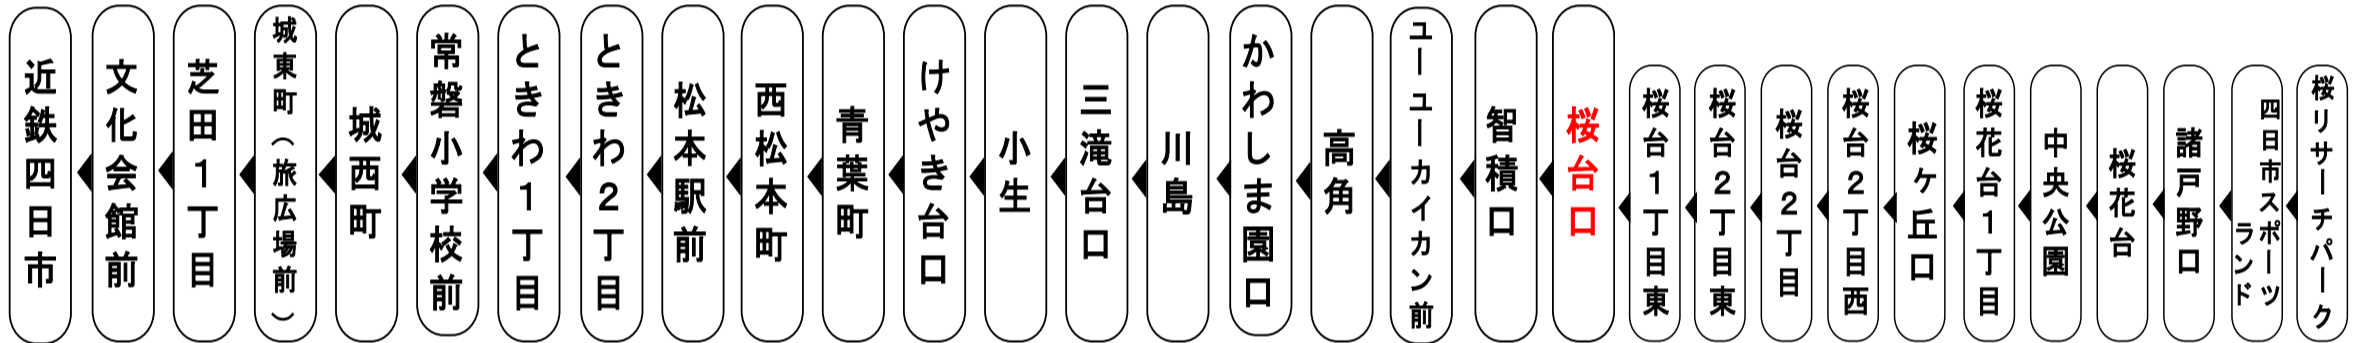

平日時刻表 (Weekdays)																
行先	時刻	6	7	8	9	10	11	12	13	14	15	16	17	18	19	20
【80】 松本駅前・城西町経由 Via KINTETSU MATSUMOTO Sta. Shironishicho			1	9	9	6	6	6	6	6	6	6	11	6	11	11
	近鉄四日市 KINTETSU YOKKAICHI Sta.	21	29	39	38									36		
土日祝日時刻表 (Weekends)																
行先	時刻	6	7	8	9	10	11	12	13	14	15	16	17	18	19	20
【80】 松本駅前・城西町経由 Via KINTETSU MATSUMOTO Sta. Shironishicho			6	9	9	6	6	6	6	6	6	6	11	11	11	11
	近鉄四日市 KINTETSU YOKKAICHI Sta.															

桜台口 03のりば 近四向き

Yokkaichi bus location system

四日市バスロケーションシステム

QRコードを読み取って
サイトにアクセス!

スマホ用 バスの現在位置が確認できます 携帯用

I can check the current position of the bus

路線バス
時刻運賃検索

モバイルサイト
http://www.sanco.co.jp/i/
三重交通公式モバイルサイト
はこちら

スマートフォンサイト
http://www.sanco.co.jp/sp/
三重交通公式スマートフォン
サイトはこちら

抗菌・抗ウイルス加工

SIAA ISO 21702 SIAA ISO 22196
抗ウイルス加工 抗菌加工
ガラスコーティング施工済
ヤマトホールディングス株式会社

施工済

施工箇所 つり革、握り棒、手すり、肘置き、シートベルト等のお客様の手に触れる主要部分

施工店 K株式会社 代理店

Mie Kotsu 三重交通グループ

お客様へのご案内

◇台風・積雪等により、お客様の安全が確保されない恐れのある場合は運休することがございます。
◇道路状況により、大幅に遅延する場合がございますのであらかじめご了承ください。

下記期間は土日祝日ダイヤで運行します

お盆期間 8月13日から8月15日
年末年始 12月30日から1月4日

車椅子でご乗車の際は、電話連絡のご協力をお願いいたします。

When you ride in a wheelchair,
I hope the cooperation your telephone contact

Inquiries about contact special chartered bus other bus of your left behind wheelchair Mie Kotsu Co.,Ltd.Yokkaichi office
お忘れ物・車椅子でご乗車の連絡・臨時/貸切バス その他 路線バスに関するお問い合わせは・・・三重交通株式会社 四日市営業所:059-323-0808