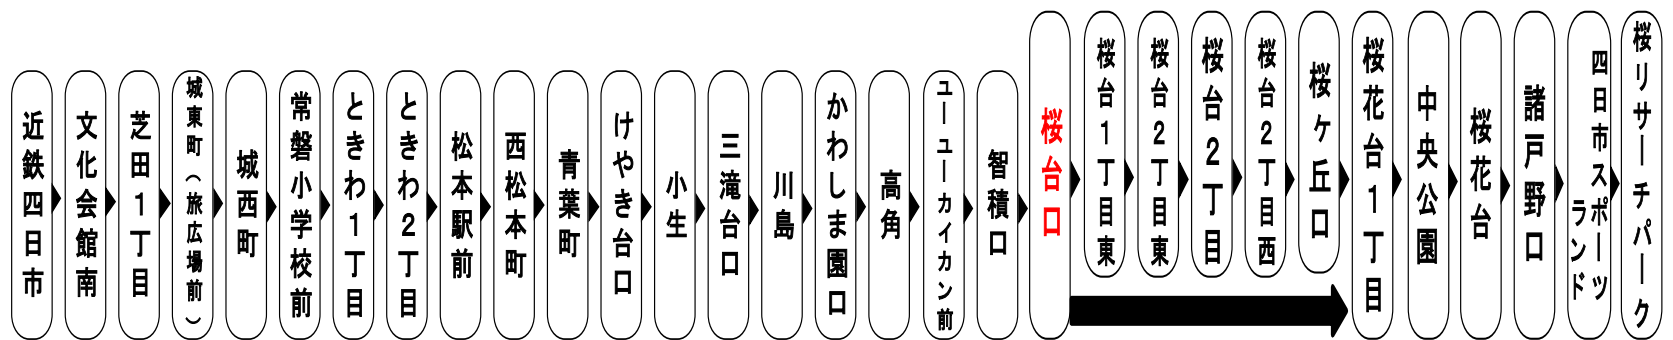

平日時刻表 (Weekdays)										
行先	時刻	8	9	10	11	12	13	14	15	16
【03】 桜花台経由 Via OUKADAI 桜りサーチパーク SAKURA Research Park										
		42								
土日祝日時刻表 (Weekends)										
行先	時刻	8	9	10	11	12	13	14	15	16
【03】 桜花台経由 Via OUKADAI 桜りサーチパーク SAKURA Research Park		土休日は運休となります								
										

桜台口 02のりば 桜りサーチパーク向き

Yokkaichi bus location system

四日市バスロケーションシステム

QRコードを読み取って
サイトにアクセス!

スマホ用 バスの現在位置が確認できます 携帯用

I can check the current position of the bus

 路線バス
時刻運賃検索

モバイルサイト
<http://www.sanco.co.jp/>
三重交通公式モバイルサイト
はこちら