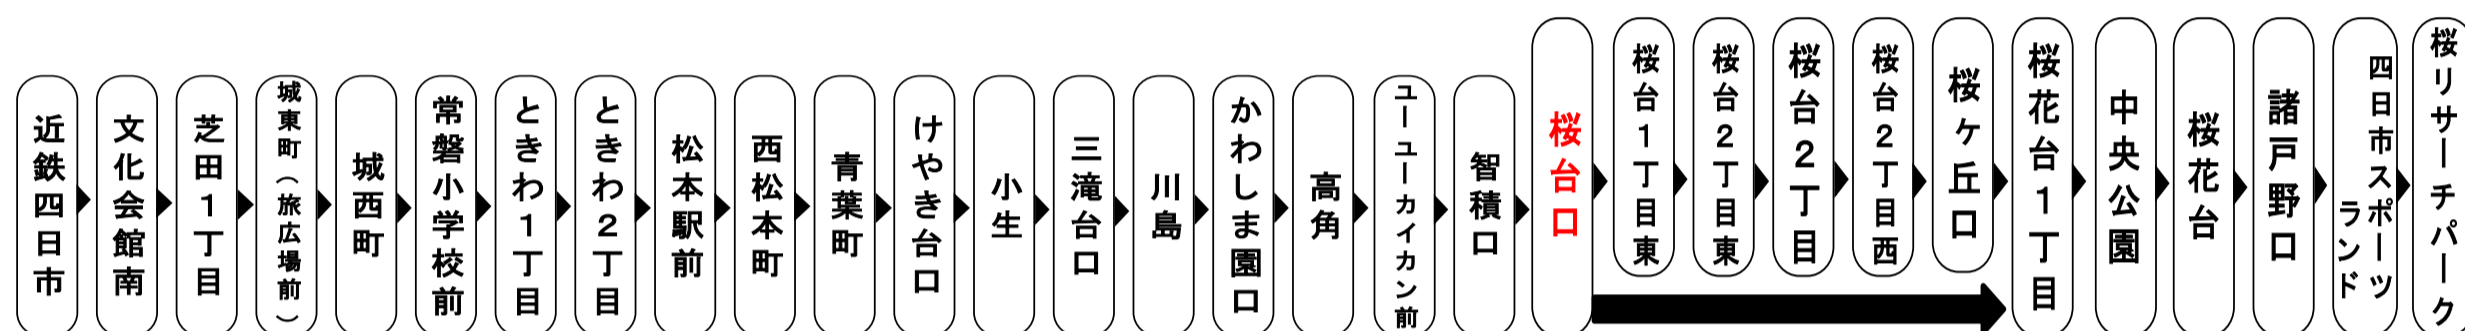

平日時刻表 (Weekdays)

行先	時刻	7	8	9	10	11	12	13	14	15	16	17	18	19	20	21	22
【80】 桜台二丁目経由 Via SAKURADAI 2 Chome			7	7									7	7	7		27
桜花台 OUKADAI		37		37	37	37	37	37	37	37	37		37	37	37	37	
【80】 桜花台経由 Via OUKADAI																	
桜リサーチパーク SAKURA Research Park												37					

土日祝日時刻表 (Weekends)

行先	時刻	7	8	9	10	11	12	13	14	15	16	17	18	19	20	21	22
【80】 桜台二丁目経由 Via SAKURADAI 2 Chome																26	
桜花台 OUKADAI			36	36	36	37	37	37	37	37	37	37	37	37	37		

桜台口 04のりば 桜花台向き

Yokkaichi bus location system

四日市バスロケーションシステム

QRコードを読み取って
サイトにアクセス!

スマホ用 バスの現在位置が確認できます 携帯用

I can check the current position of the bus

路線バス
時刻運賃検索

モバイルサイト

<http://www.sanco.co.jp/>
三重交通公式モバイルサイト
はこちら

スマートフォンサイト

<http://www.sanco.co.jp/sp/>
三重交通公式スマートフォン
サイトはこちら

抗菌・抗ウイルス加工

施工済

SIAA ISO 21702 SIAA ISO 22196
抗ウイルス加工 抗菌加工
ガラスコーティング施工済
ヤマモトホールディングス株式会社

施工箇所 つり革、握り棒、手すり、肘置き、シートベルト等のお客様の手に触れる主要部分

施工店 株式会社 三井

Mie Kotsu 三重交通グループ

お客様へのご案内

◇台風・積雪等により、お客様の安全が確保されない恐れのある場合は運休することがございます。
◇道路状況により、大幅に遅延する場合がございますのであらかじめご了承ください。

下記期間は土日祝日ダイヤで運行します

お盆期間 8月13日から8月15日

年末年始 12月30日から1月4日

車椅子でご乗車の際は、電話連絡のご協力をお願いいたします。

When you ride in a wheelchair,
I hope the cooperation your telephone contact

Inquiries about contact special chartered bus other bus of your left behind wheelchair Mie Kotsu Co.,Ltd.Yokkaichi office
お忘れ物・車椅子でご乗車の連絡・臨時/貸切バス その他 路線バスに関するお問い合わせは・・・三重交通株式会社 四日市営業所:059-323-0808