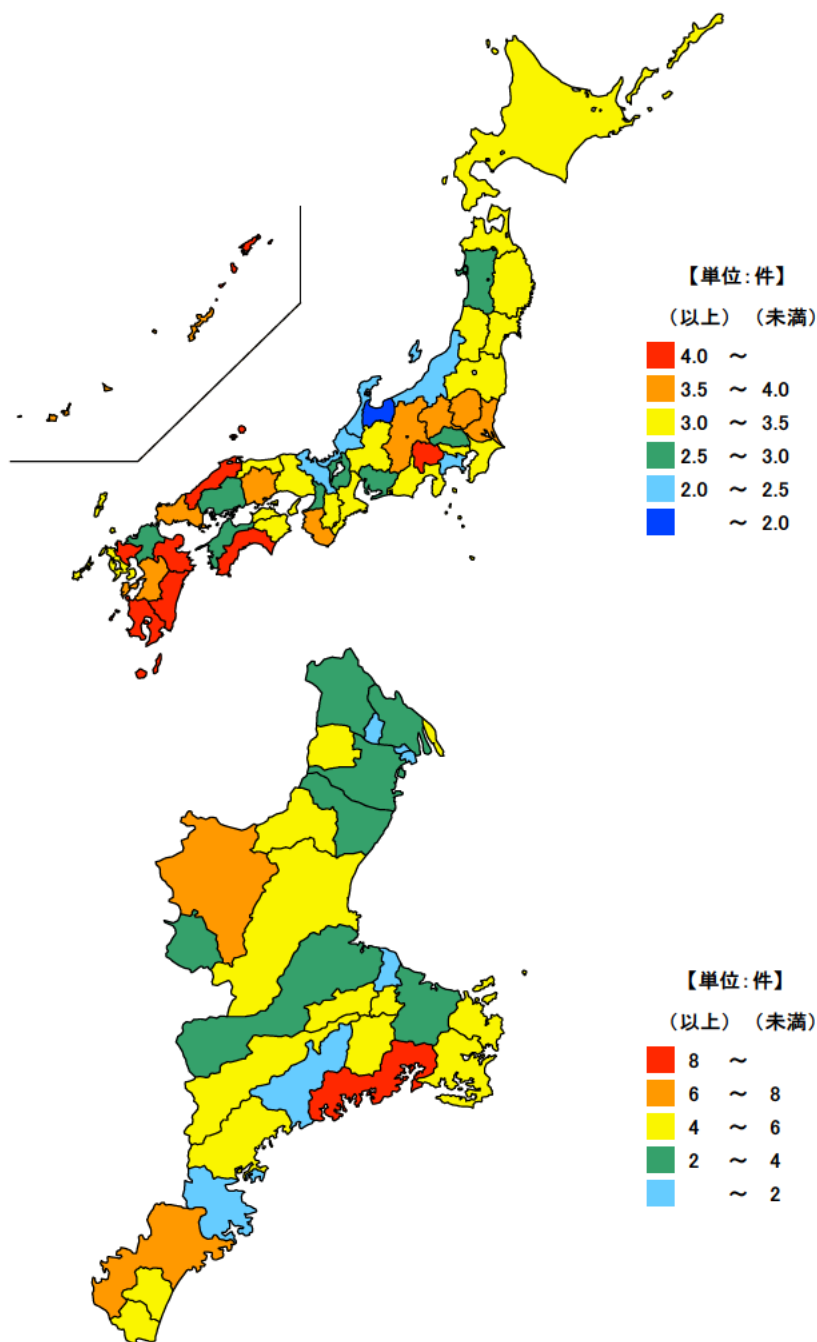

● 出火件数(人口1万人当たり)

平成29年

単位：件

都道府県	値	順位
全 国	3.08	
高 知 県	4.77	1
佐 賀 県	4.59	2
宮 崎 県	4.59	2
山 梨 県	4.26	4
大 分 県	4.24	5
三 重 県	3.44	19
石 川 県	2.12	43
京 都 府	2.12	43
福 井 県	2.08	45
新 潟 県	2.07	46
富 山 県	1.71	47

単位：件

市 町	値	順位
南伊勢町	9.12	1
熊 野 市	6.56	2
伊 賀 市	6.19	3
御 浜 町	5.94	4
多 気 町	5.48	5
大 台 町	5.40	6
鳥 羽 市	5.37	7
紀 北 町	5.14	8
志 摩 市	5.13	9
亀 山 市	4.99	10
菰 野 町	4.93	11
度 会 町	4.92	12
木 曾 岬 町	4.77	13
紀 宝 町	4.59	14
玉 城 町	4.57	15
津 市	4.32	16
いなべ市	3.52	17
松 阪 市	3.09	18
四 日 市 市	2.90	19
伊 勢 市 市	2.78	20
桑 名 市 市	2.71	21
鈴 鹿 市 市	2.54	22
名 張 市 市	2.45	23
尾 鷲 市 市	1.74	24
東 員 町	1.58	25
川 越 町	1.35	26
明 和 町	1.33	27
大 紀 町	1.18	28
朝 日 町	0.92	29

平成29年1月～12月の三重県の人口1万人当たりの出火件数は3.44件で、全国順位は19位となっています。

県内では、南伊勢町、熊野市、伊賀市等で多くあり、一方、朝日町、大紀町、明和町等では少なくなっています。

市町でみると実数が少ないため、年により大きく変動することがあります。

【資料出所】

全国・都道府県の出火件数(出火率)：消防庁「平成29年(1月～12月)における火災の状況(確定値)」

三重県市町の出火件数：三重県防災対策部消防・保安課調べ