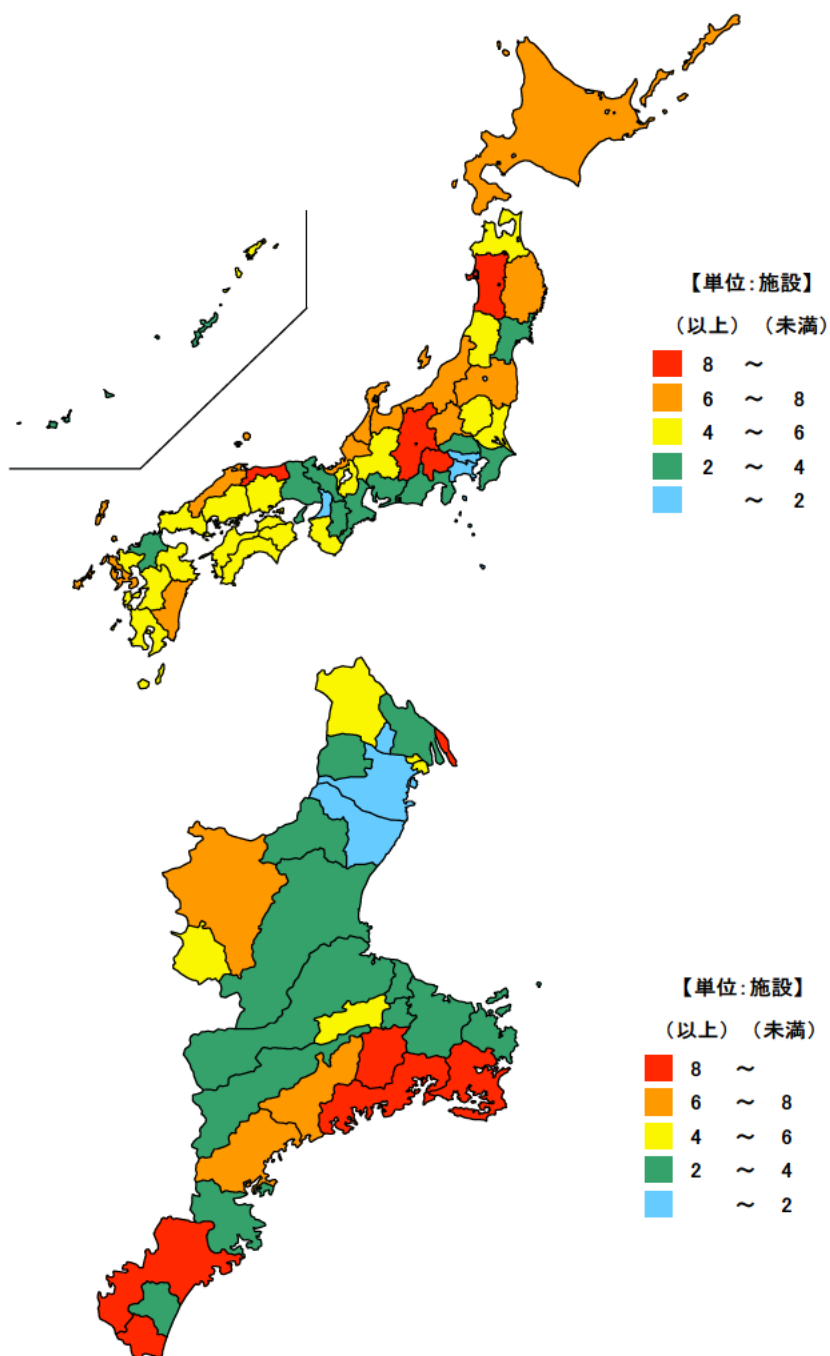

● 社会体育施設数(人口1万人当たり)

平成27年10月1日

単位：施設

都道府県	値	順位
全 国	3.74	
長野県	9.82	1
秋田県	9.48	2
鳥取県	9.33	3
山梨県	8.07	4
島根県	7.92	5
三重県	3.29	37
埼玉県	2.31	43
兵庫県	2.03	44
神奈川県	1.75	45
東京都	1.58	46
大阪府	1.38	47

単位：施設

市 町	値	順位
南伊勢町	14.08	1
度会町	13.24	2
木曽岬町	12.58	3
紀宝町	9.82	4
志摩市	8.74	5
熊野市	8.66	6
大紀町	7.83	7
紀北町	7.34	8
伊賀市	6.07	9
朝日町	5.68	10
川越町	5.42	11
多気町	5.38	12
いなべ市	5.24	13
名張市	4.06	14
玉城町	3.89	15
菟野町	3.73	16
鳥羽市	3.60	17
御浜町	3.43	18
亀山市	3.38	19
尾鷲市	3.33	20
大台町	3.14	21
松阪市	3.05	22
津 市	3.00	23
明和町	2.66	24
桑名市	2.64	25
伊勢市	2.35	26
鈴鹿市	1.99	27
東員町	1.97	28
四日市市	1.38	29

平成27年10月1日現在の三重県の人口1万人当たりの社会体育施設数は3.29施設で、全国順位は37位となっています。  
県内では、南伊勢町、度会町、木曽岬町の順に多くなっています。一方、四日市市、東員町、鈴鹿市等は少なくなっています。

## 【算出方法】

社会体育施設÷総人口×10,000