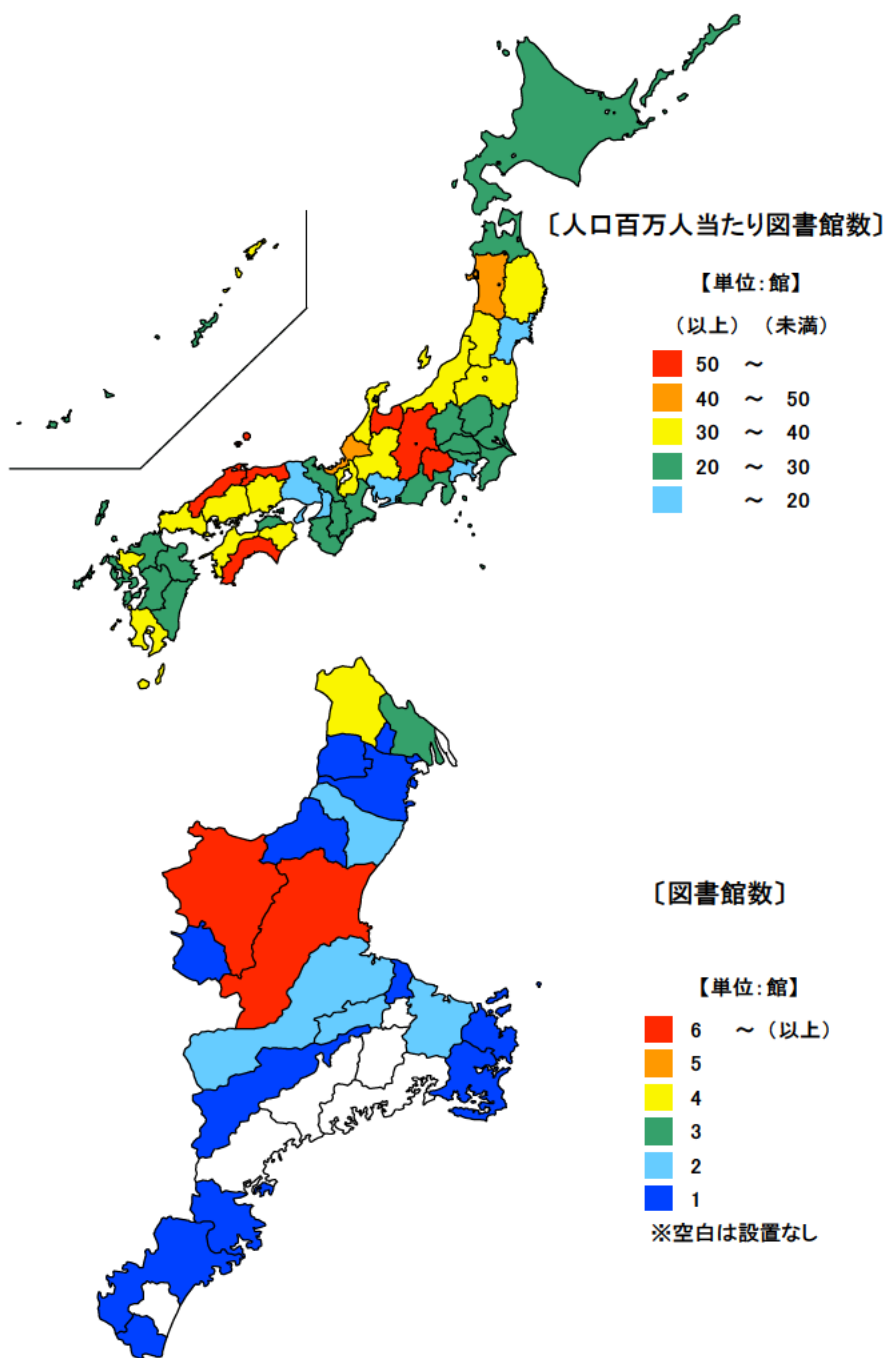

人口百万人当たり図書館数

単位：館

● 図書館数

平成27年10月1日

都道府県	値	順位
全 国	26.2	
山 梨 県	65.9	1
富 山 県	55.3	2
高 知 県	54.9	3
長 野 県	54.8	4
鳥 取 県	54.1	5
三 重 県	25.3	37
兵 庫 県	19.3	43
大 阪 府	17.1	44
宮 城 県	15.0	45
愛 知 県	13.1	46
神 奈 川 県	9.1	47

図書館数 単位：館

市 町	値	順位
津 市	12	1
伊 賀 市	6	2
いなべ市	4	3
桑 名 市	3	4
伊 勢 市	2	5
松 阪 市	2	5
鈴 鹿 市	2	5
多 気 町	2	5
四 日 市 市	1	9
名 張 市 市	1	9
尾 鷲 市 市	1	9
亀 山 市 市	1	9
鳥 羽 市 市	1	9
熊 野 市 市	1	9
志 摩 市 市	1	9
東 員 町	1	9
菟 野 町	1	9
朝 日 町	1	9
明 和 町	1	9
大 台 町	1	9
紀 宝 町	1	9
木 曾 岬 町	-	-
川 越 町	-	-
玉 城 町	-	-
度 会 町	-	-
大 紀 町	-	-
南 伊 勢 町	-	-
紀 北 町	-	-
御 浜 町	-	-
三 重 県	46	

平成27年10月1日現在の三重県の人口百万人当たりの図書館数は25.3館で、全国順位は37位となっています。

県内の図書館数は、津市が12館と最も多く、次に伊賀市が多く、6館あります。一方、図書館がない町が8町あります。