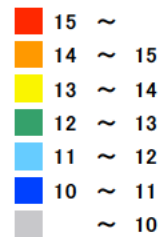

【単位：人】

(以上) (未満)