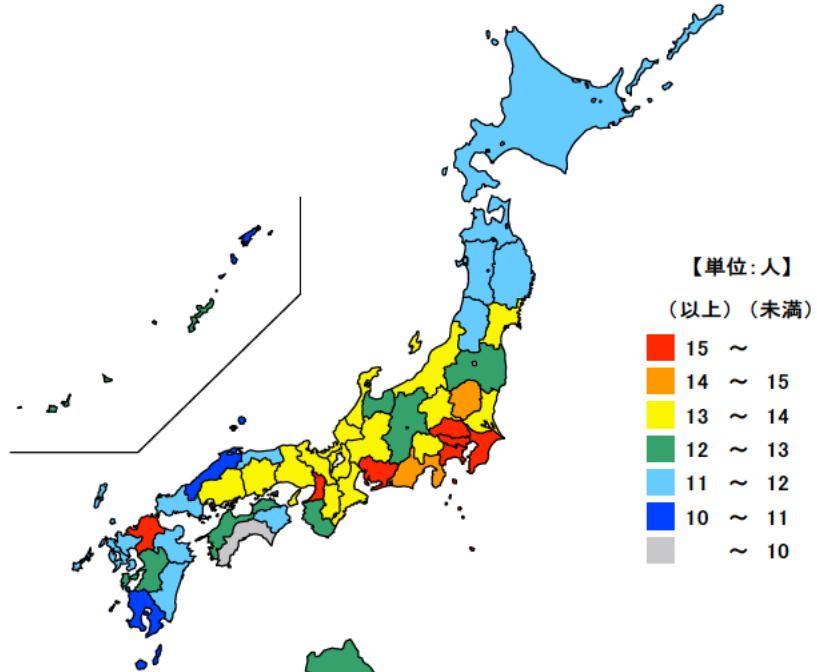

● 高等学校生徒数(教員1人当たり)

平成30年5月1日

単位：人

都道府県	値	順位
全 国	13.90	
東京都	16.26	1
神奈川県	15.98	2
愛知県	15.81	3
埼玉県	15.59	4
千葉県	15.50	5
三重県	13.30	20
岩手県	11.19	43
鳥取県	11.09	44
鹿児島県	10.84	45
島根県	10.71	46
高知県	9.48	47

単位：人

市 町	値	順位
川越町	15.44	1
松阪市	14.43	2
四日市市	14.41	3
多気町	14.29	4
津市	14.17	5
鈴鹿市	13.98	6
桑名市	13.92	7
伊勢市	13.79	8
いなべ市	12.91	9
亀山市	12.90	10
熊野市	11.94	11
名張市	11.61	12
菰野町	11.39	13
伊賀市	10.27	14
志摩市	9.53	15
尾鷲市	9.26	16
御浜町	8.70	17
度会町	8.20	18
鳥羽市	6.60	19
大台町	6.27	20
南伊勢町	2.47	21
木曾岬町	-	-
東員町	-	-
朝日町	-	-
明和町	-	-
玉城町	-	-
大紀町	-	-
紀北町	-	-
紀宝町	-	-

【単位：人】

(以上) (未満)

【単位：人】

(以上) (未満)

※空白は設置なし

平成30年5月1日現在の三重県高等学校の教員1人当たり生徒数は13.30人で、全国順位は20位となっています。

県内では、川越町、松阪市、四日市市等で多くなっています。