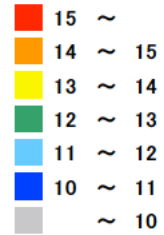

● 高等学校生徒数(教員1人当たり)

平成30年5月1日

単位：人

都道府県	値	順位
全 国	13.90	
東京都	16.26	1
神奈川県	15.98	2
愛知県	15.81	3
埼玉県	15.59	4
千葉県	15.50	5
三重県	13.30	20
岩手県	11.19	43
鳥取県	11.09	44
鹿児島県	10.84	45
島根県	10.71	46
高知県	9.48	47

単位：人

市 町	値	順位
川越町	15.44	1
松阪市	14.43	2
四日市市	14.41	3
多気町	14.29	4
津市	14.17	5
鈴鹿市	13.98	6
桑名市	13.92	7
伊勢市	13.79	8
いなべ市	12.91	9
亀山市	12.90	10
熊野市	11.94	11
名張市	11.61	12
菰野町	11.39	13
伊賀市	10.27	14
志摩市	9.53	15
尾鷲市	9.26	16
御浜町	8.70	17
度会町	8.20	18
鳥羽市	6.60	19
大台町	6.27	20
南伊勢町	2.47	21
木曾岬町	-	-
東員町	-	-
朝日町	-	-
明和町	-	-
玉城町	-	-
大紀町	-	-
紀北町	-	-
紀宝町	-	-

【単位：人】

(以上) (未満)

【単位：人】

(以上) (未満)

※空白は設置なし

平成30年5月1日現在の三重県高等学校の教員1人当たり生徒数は13.30人で、全国順位は20位となっています。

県内では、川越町、松阪市、四日市市等で多くなっています。

【資料出所】

文部科学省「学校基本調査」

【算出方法】

高等学校生徒数÷高等学校教員数(本務者)

【備考】

通信制課程は含まない。また、中等教育学校(中学・高校の6年間を1つにした学校種)は含まない。