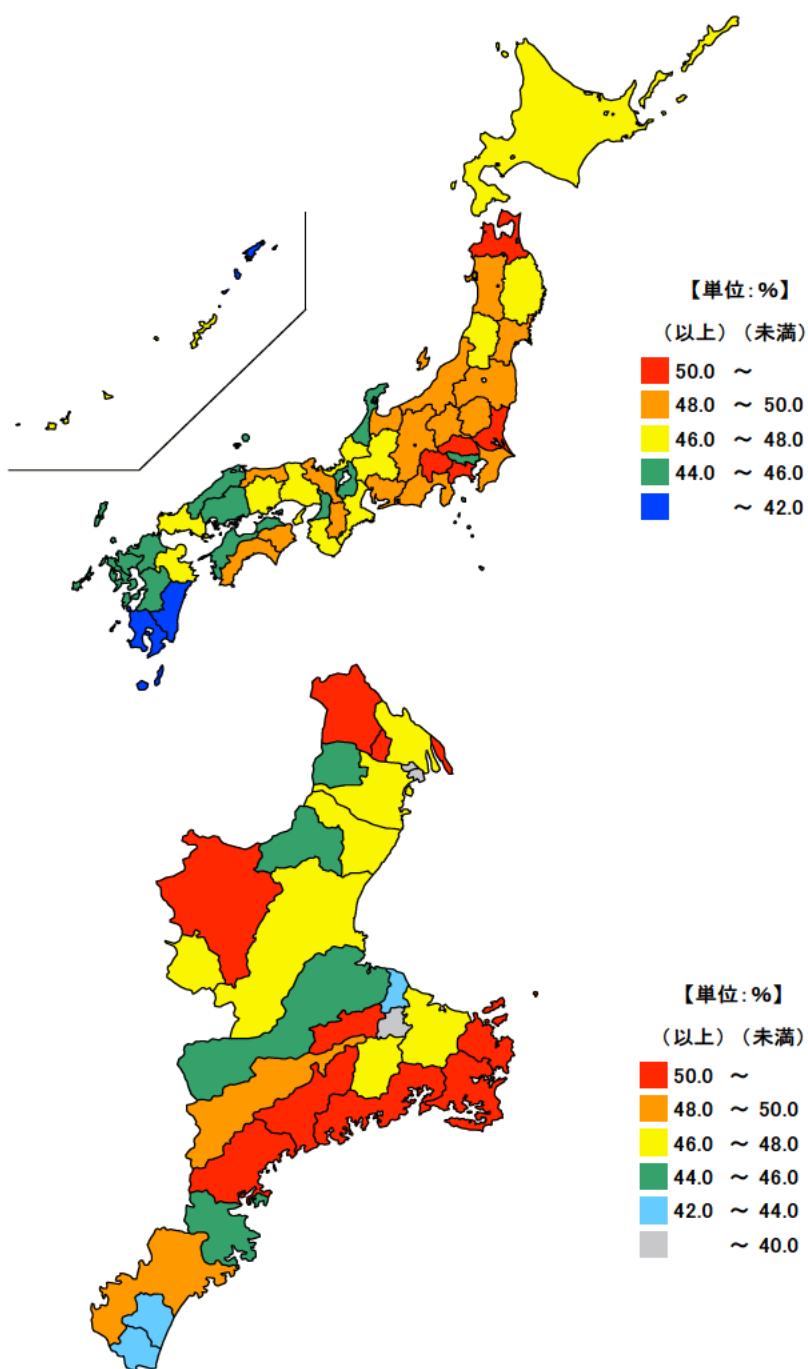

● 未婚率(25歳～39歳)〔男〕

平成27年10月1日

単位：％

都道府県	未婚率	順位
全 国	47.4	
山 梨 県	51.0	1
茨 城 県	50.5	2
青 森 県	50.3	3
埼 玉 県	50.1	4
神 奈 川 県	50.0	5
三 重 県	47.3	28
福 岡 県	44.8	43
熊 本 県	44.8	44
大 阪 府	44.3	45
鹿 児 島 県	41.9	46
宮 崎 県	41.8	47

単位：％

市 町	未婚率	順位
南伊勢町	60.8	1
木曾岬町	58.4	2
いなべ市	55.4	3
鳥 羽 市	53.6	4
大 紀 町	52.8	5
志 摩 市	51.6	6
紀 北 町	51.1	7
伊 賀 市	51.1	8
東 員 町	50.8	9
多 気 町	50.7	10
大 台 町	48.6	11
熊 野 市	48.5	12
四 日 市 市	47.8	13
度 会 町	47.5	14
伊 勢 市 市	47.4	15
津 市 市	47.4	16
鈴 鹿 市 市	46.5	17
桑 名 市 市	46.5	18
名 張 市 市	46.0	19
尾 鷲 市 市	45.7	20
松 阪 市 市	45.5	21
亀 山 市 市	44.4	22
菰 野 町	44.2	23
明 和 町	43.3	24
紀 宝 町	42.7	25
御 浜 町	42.5	26
玉 城 町	39.8	27
川 越 町	38.7	28
朝 日 町	29.2	29

平成27年10月1日現在の三重県の25～39歳の男の未婚率は47.3%で、全国順位は28位となっています。

県内では、朝日町が29.2%で最も低いのをはじめ、3町が40%以下となっています。一方、南伊勢町、木曾岬町、いなべ市等10市町は50%を上回っています。

【資料出所】

総務省統計局「国勢調査」

【算出方法】

$$\text{未婚人口(25～39歳)[男]} \div \text{人口(25～39歳)[男]} \times 100$$