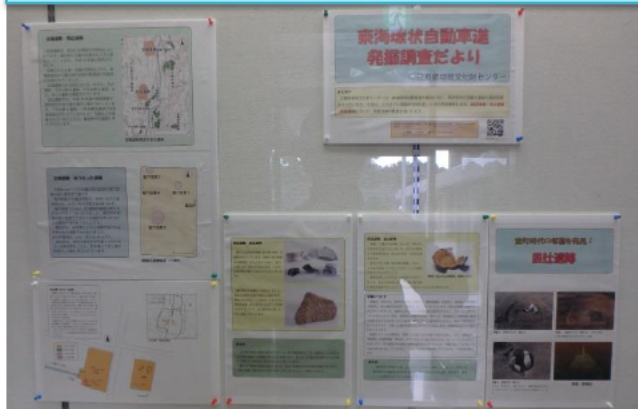

いなべ市北勢図書館で遺跡の発掘調査の概要や 遺物の展示をしています。

発掘調査の概要を記したパネル

遺跡から発掘された遺物

展示期間は2月1日（金）から3月29日（金）です。

いなべ市北勢図書館

住所：三重県いなべ市北勢町阿下喜 3083-1

電話：0594-72-2200

最寄り駅：阿下喜駅[出口]から北へ徒歩約 15 分