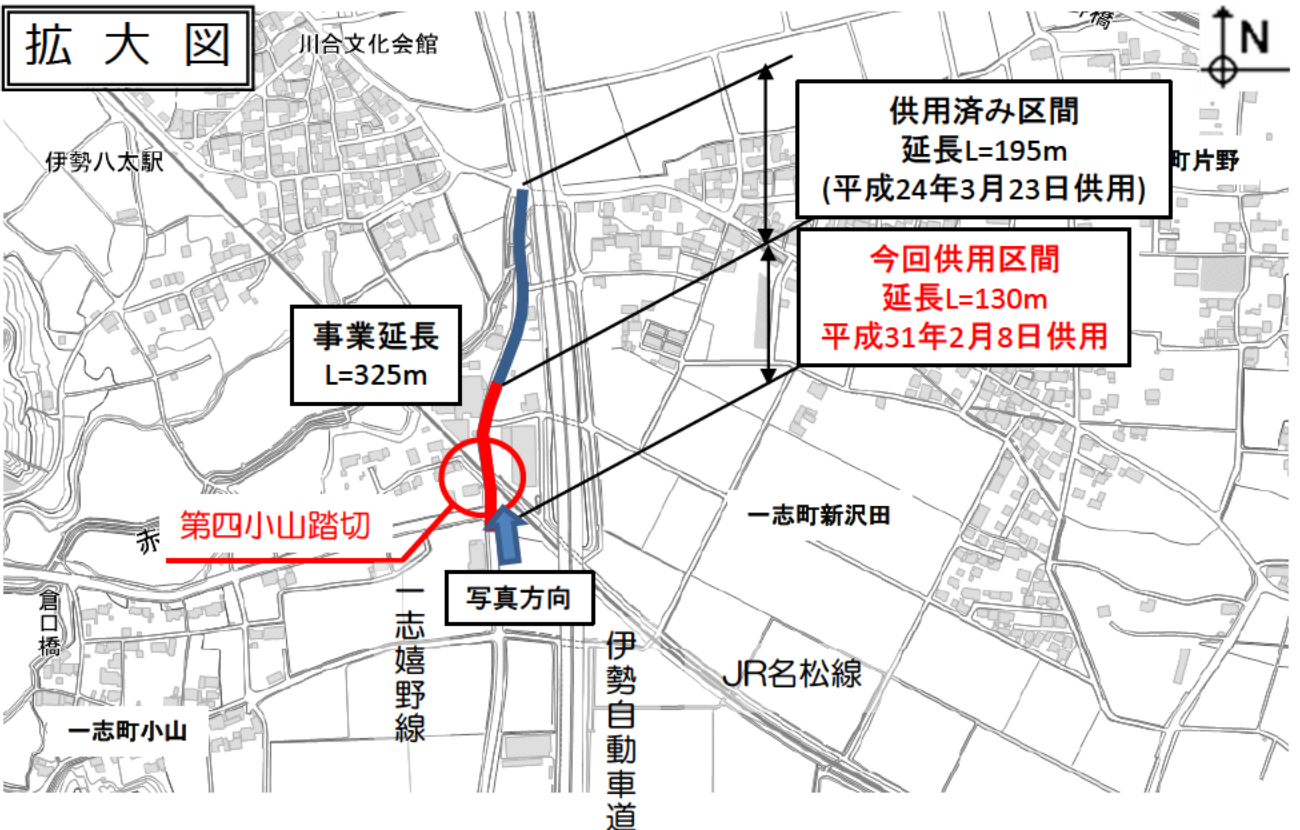

主要地方道一志嬉野線(JR名松線「第四小山踏切」)の 拡幅工事の完成・供用開始について

写真