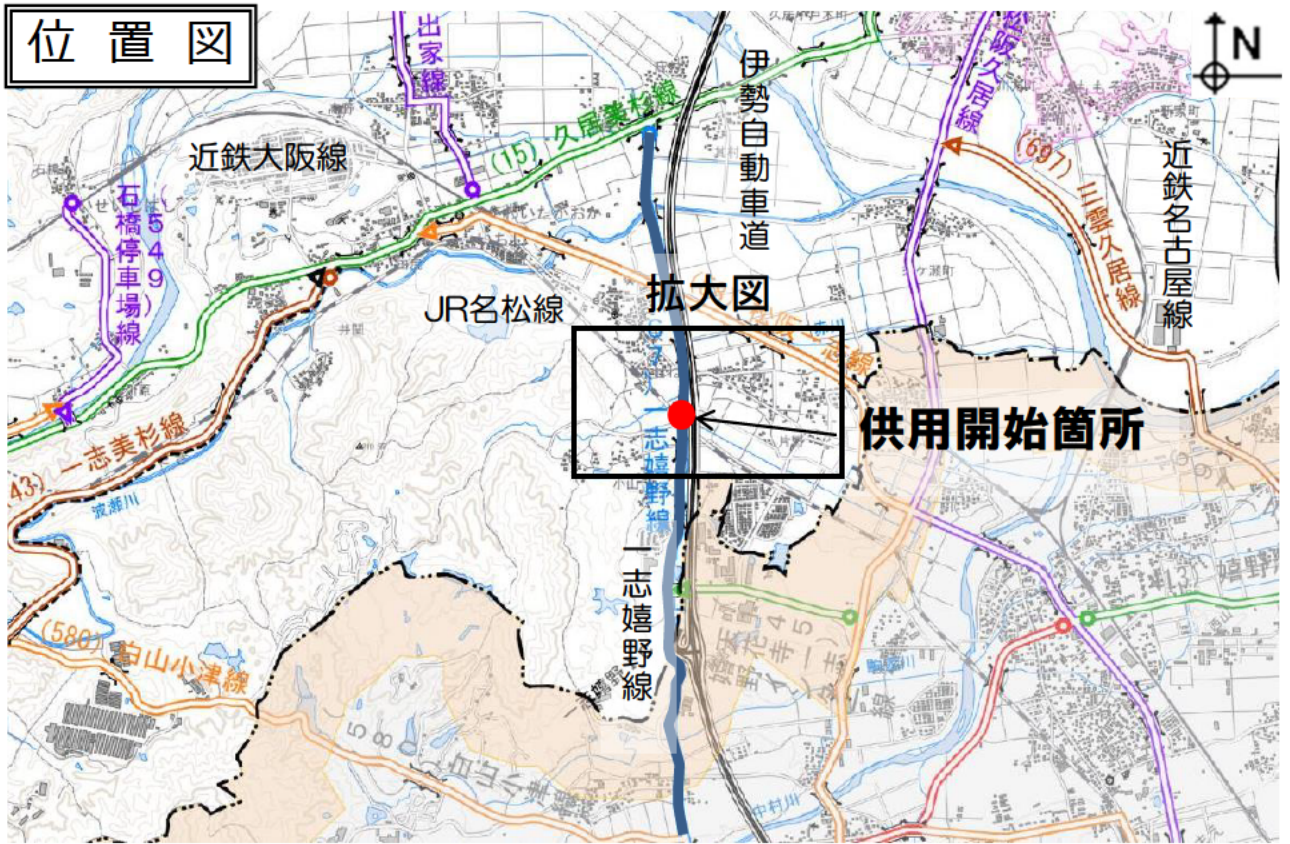

主要地方道一志嬉野線(JR名松線「第四小山踏切」)の 拡幅工事の完成・供用開始について

写真