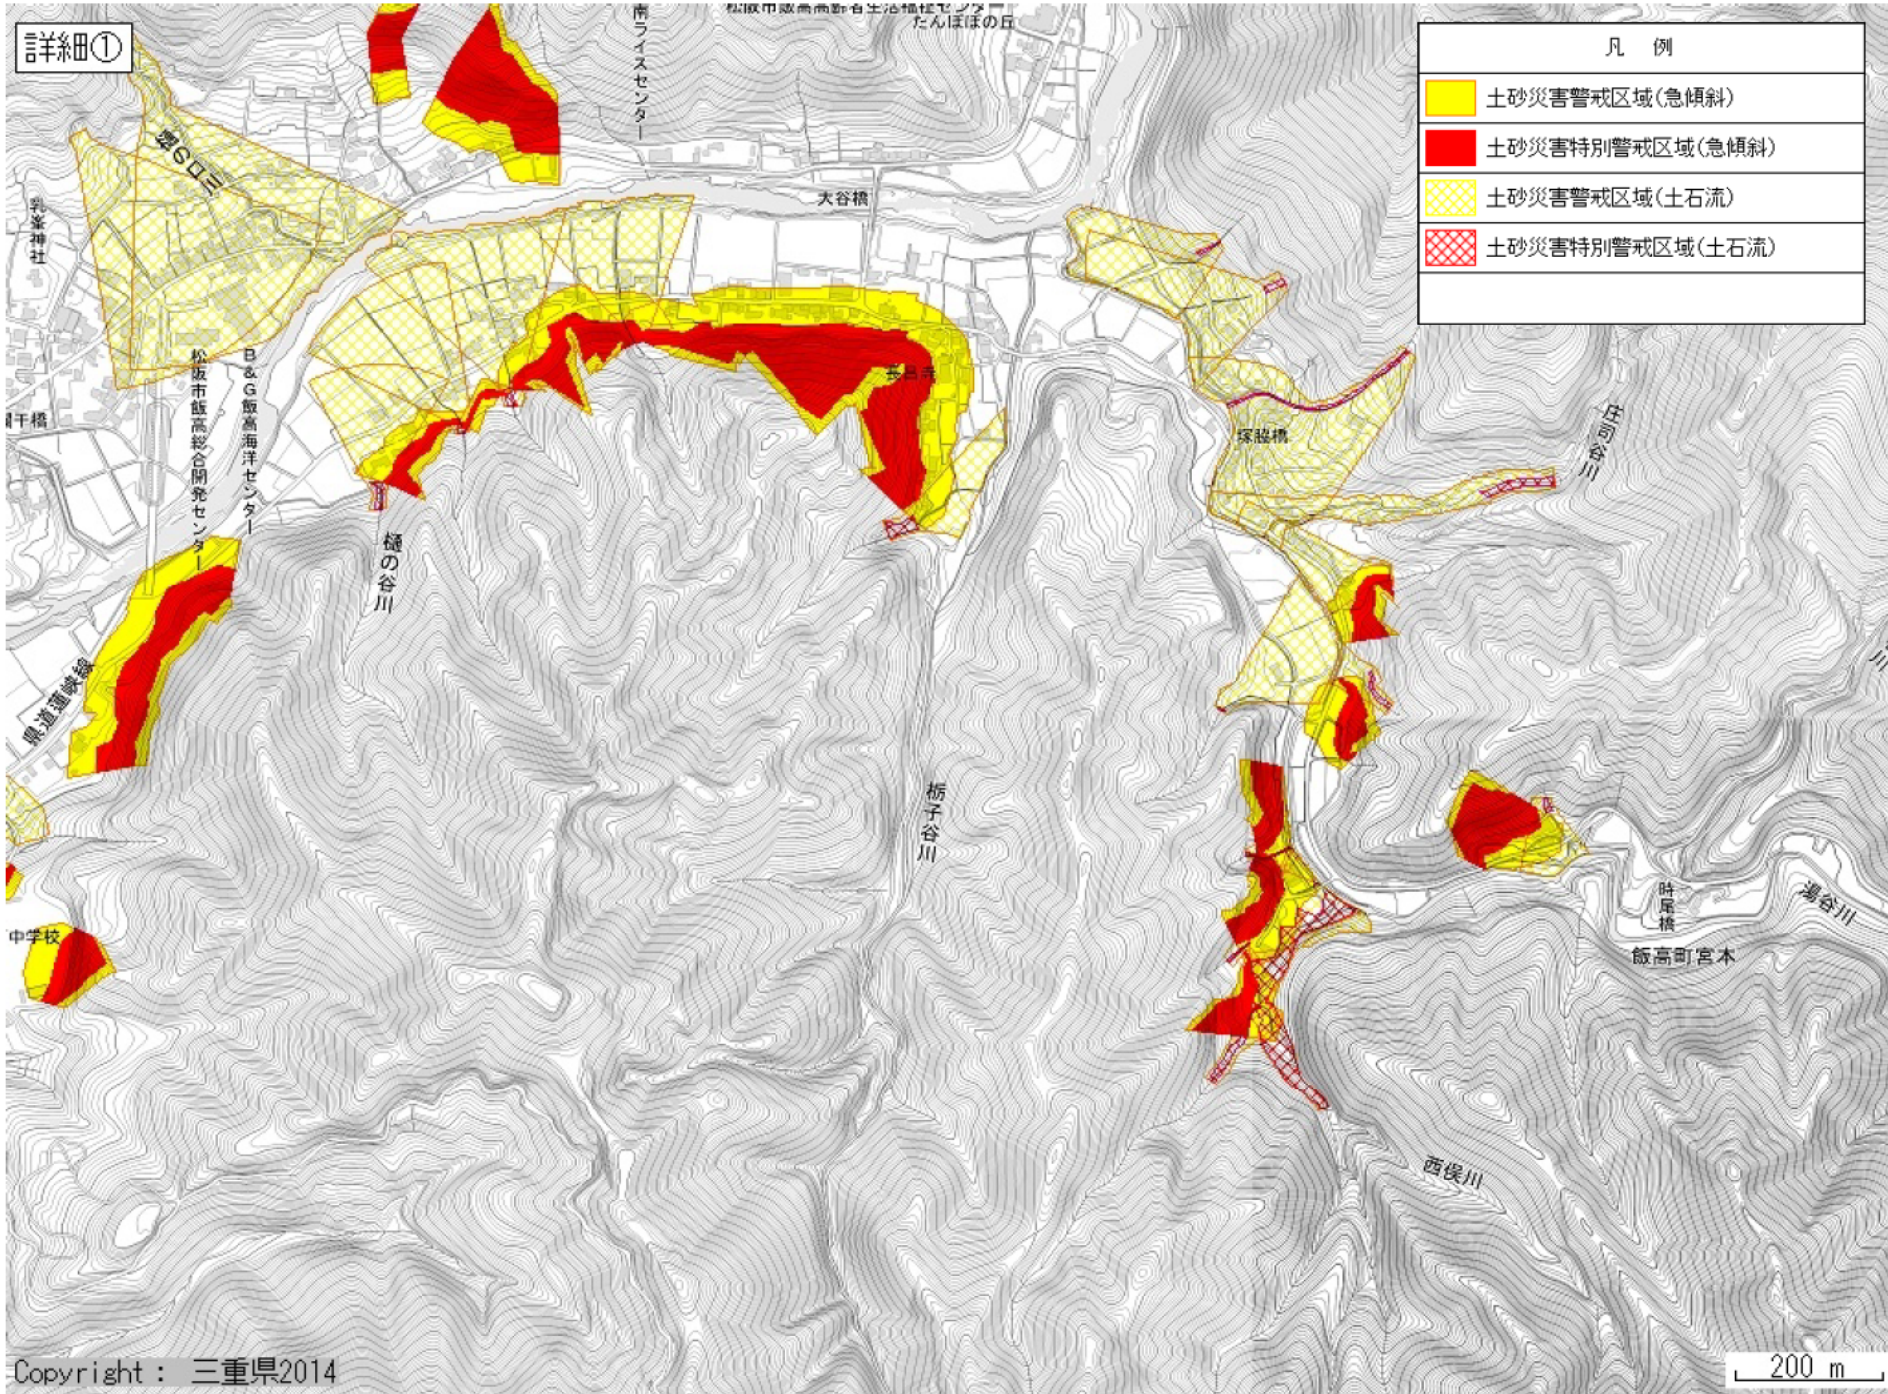

広域

松阪市飯高町宮本・七日市

中域

詳細①

凡 例	
	土砂災害警戒区域(急傾斜)
	土砂災害特別警戒区域(急傾斜)
	土砂災害警戒区域(土石流)
	土砂災害特別警戒区域(土石流)

南ライスセンター  
 松阪市飯高町自治生活福祉センター  
 たんぼの丘  
 大谷橋  
 栗峯神社  
 千橋  
 松阪市飯高総合開発センター  
 日&G飯高海洋センター  
 極の谷川  
 探路橋  
 庄司谷川  
 飯高町宮本  
 湯谷川  
 西俣川  
 橋子谷川  
 時尾橋  
 飯高町宮本  
 中学校

詳細②