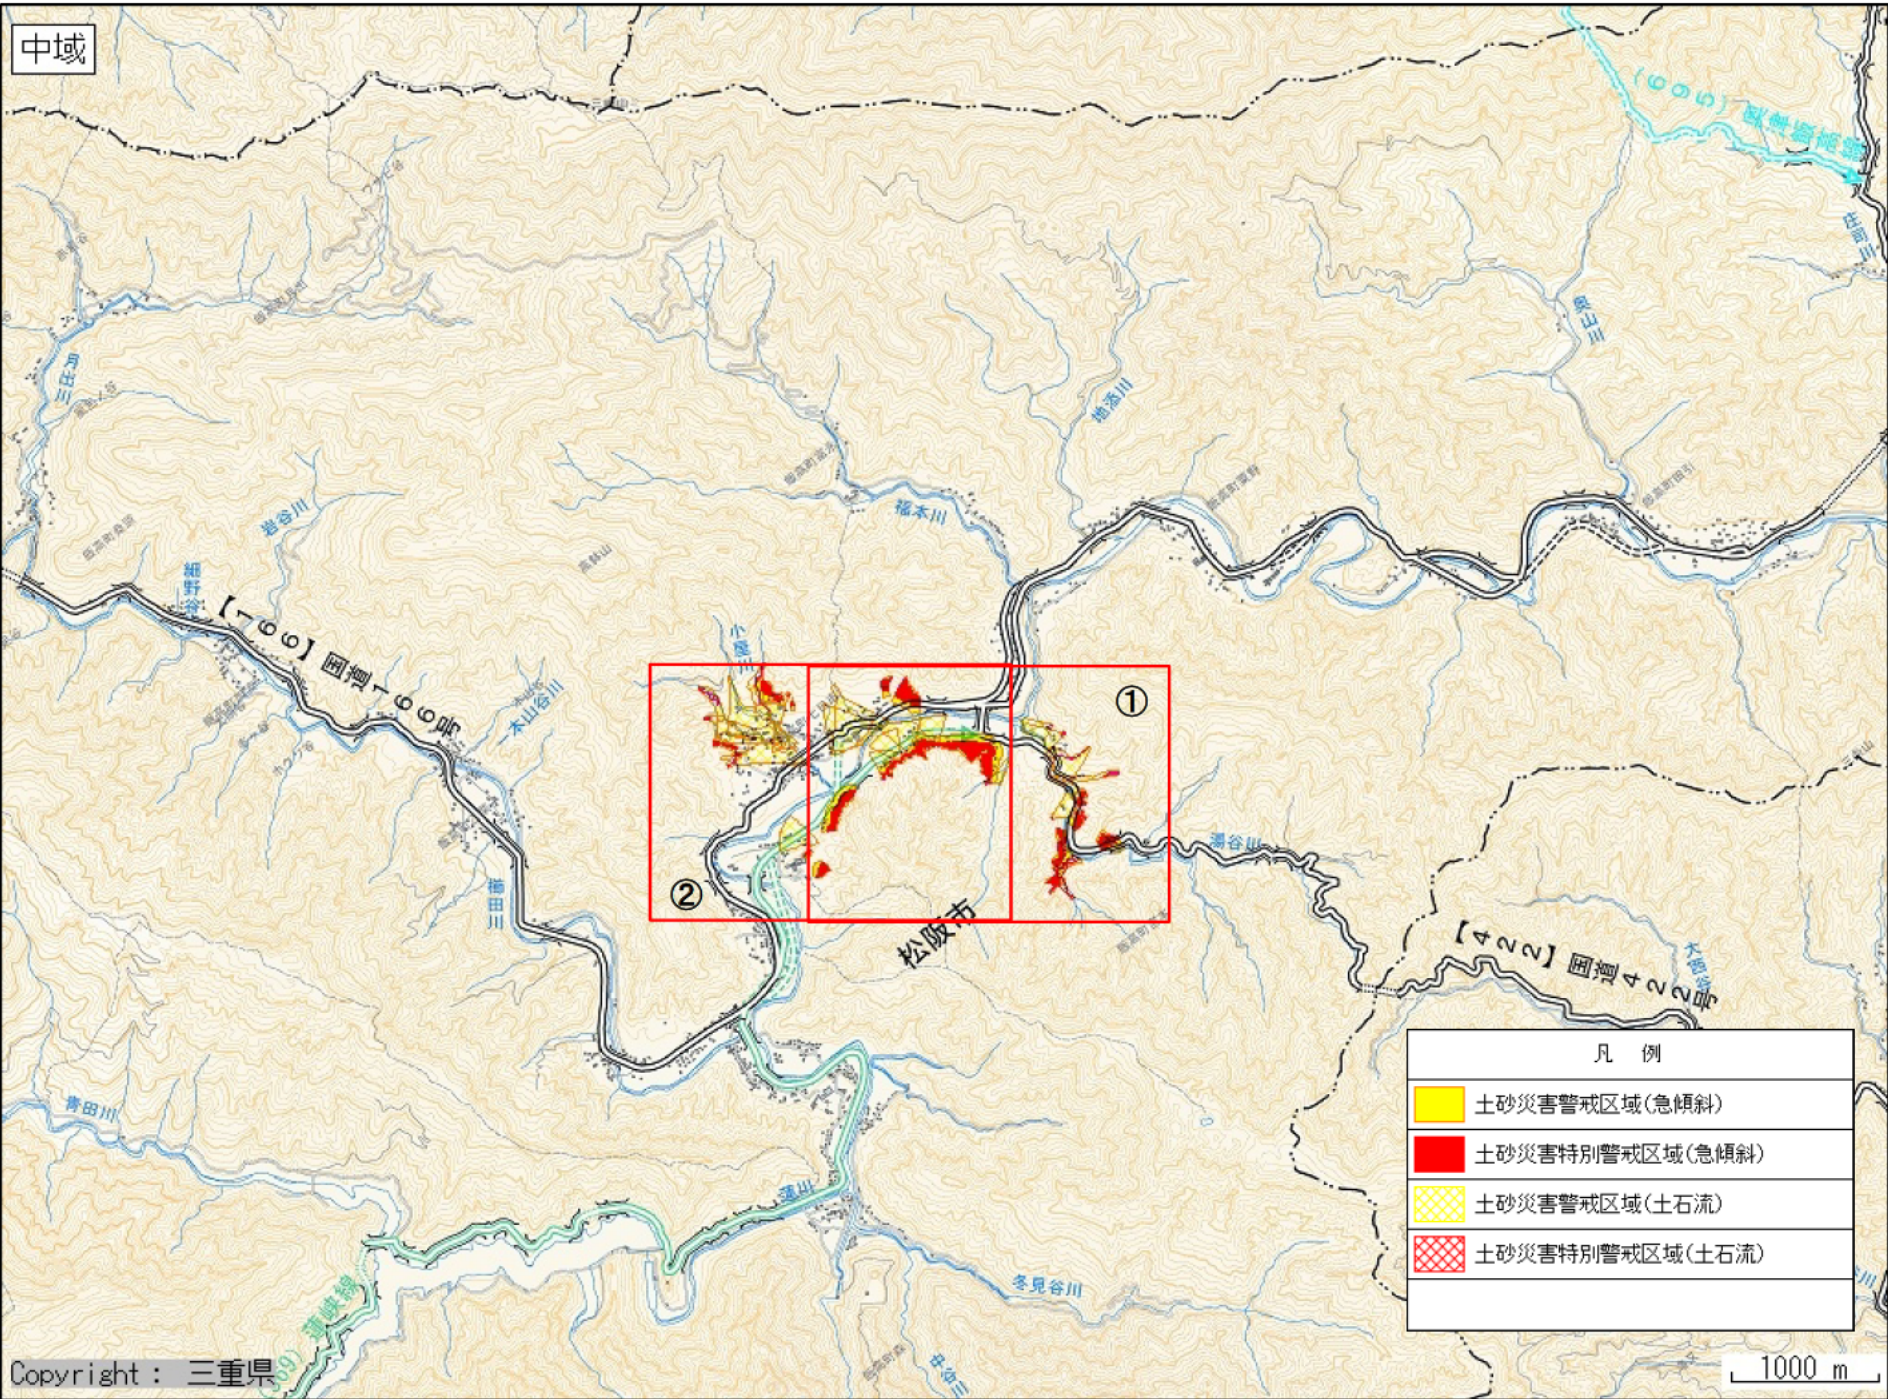

広域

松阪市飯高町宮本・七日市

中域

詳細①

凡 例	
	土砂災害警戒区域(急傾斜)
	土砂災害特別警戒区域(急傾斜)
	土砂災害警戒区域(土石流)
	土砂災害特別警戒区域(土石流)

南ライスセンター  
 松阪市飯高町自治生活福祉センター  
 たんぼの丘  
 大谷橋  
 栗峯神社  
 千橋  
 松阪市飯高総合開発センター  
 日&G飯高海洋センター  
 極の谷川  
 探路橋  
 庄司谷川  
 飯高町宮本  
 湯谷川  
 西俣川  
 橋子谷川  
 時尾橋  
 飯高町宮本  
 中学校

詳細②