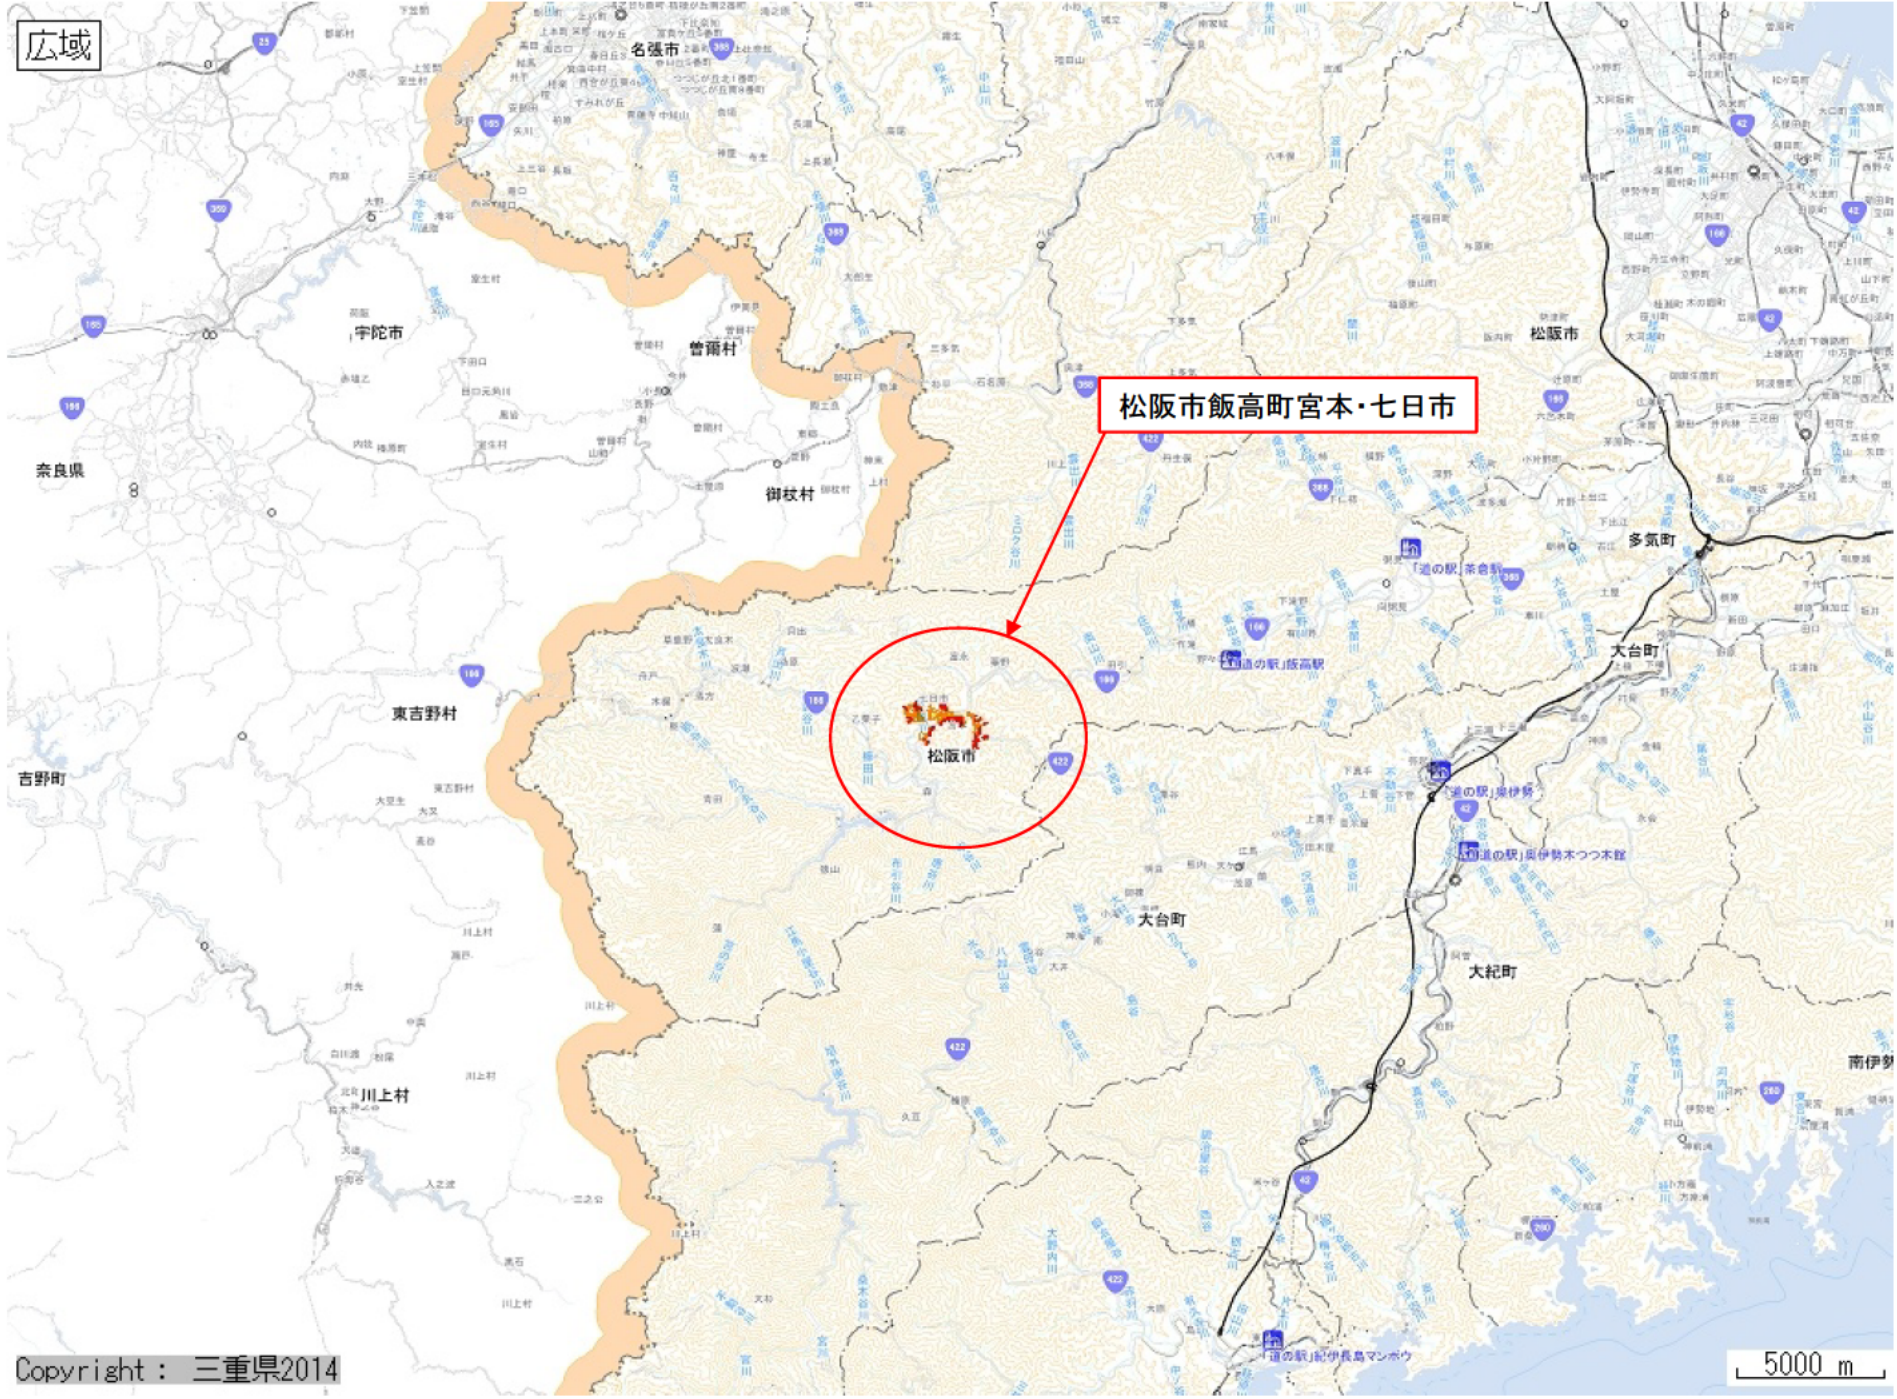

広域

松阪市飯高町宮本・七日市

中域

詳細①

凡 例	
	土砂災害警戒区域(急傾斜)
	土砂災害特別警戒区域(急傾斜)
	土砂災害警戒区域(土石流)
	土砂災害特別警戒区域(土石流)

南ライスセンター  
 松阪市飯高町自治生活福祉センター  
 たんぼの丘  
 大谷橋  
 栗峯神社  
 千橋  
 松阪市飯高総合開発センター  
 日&G飯高海洋センター  
 極の谷川  
 探路橋  
 庄司谷川  
 飯高町宮本  
 湯谷川  
 西俣川  
 橋子谷川  
 時尾橋  
 飯高町宮本  
 中学校

詳細②