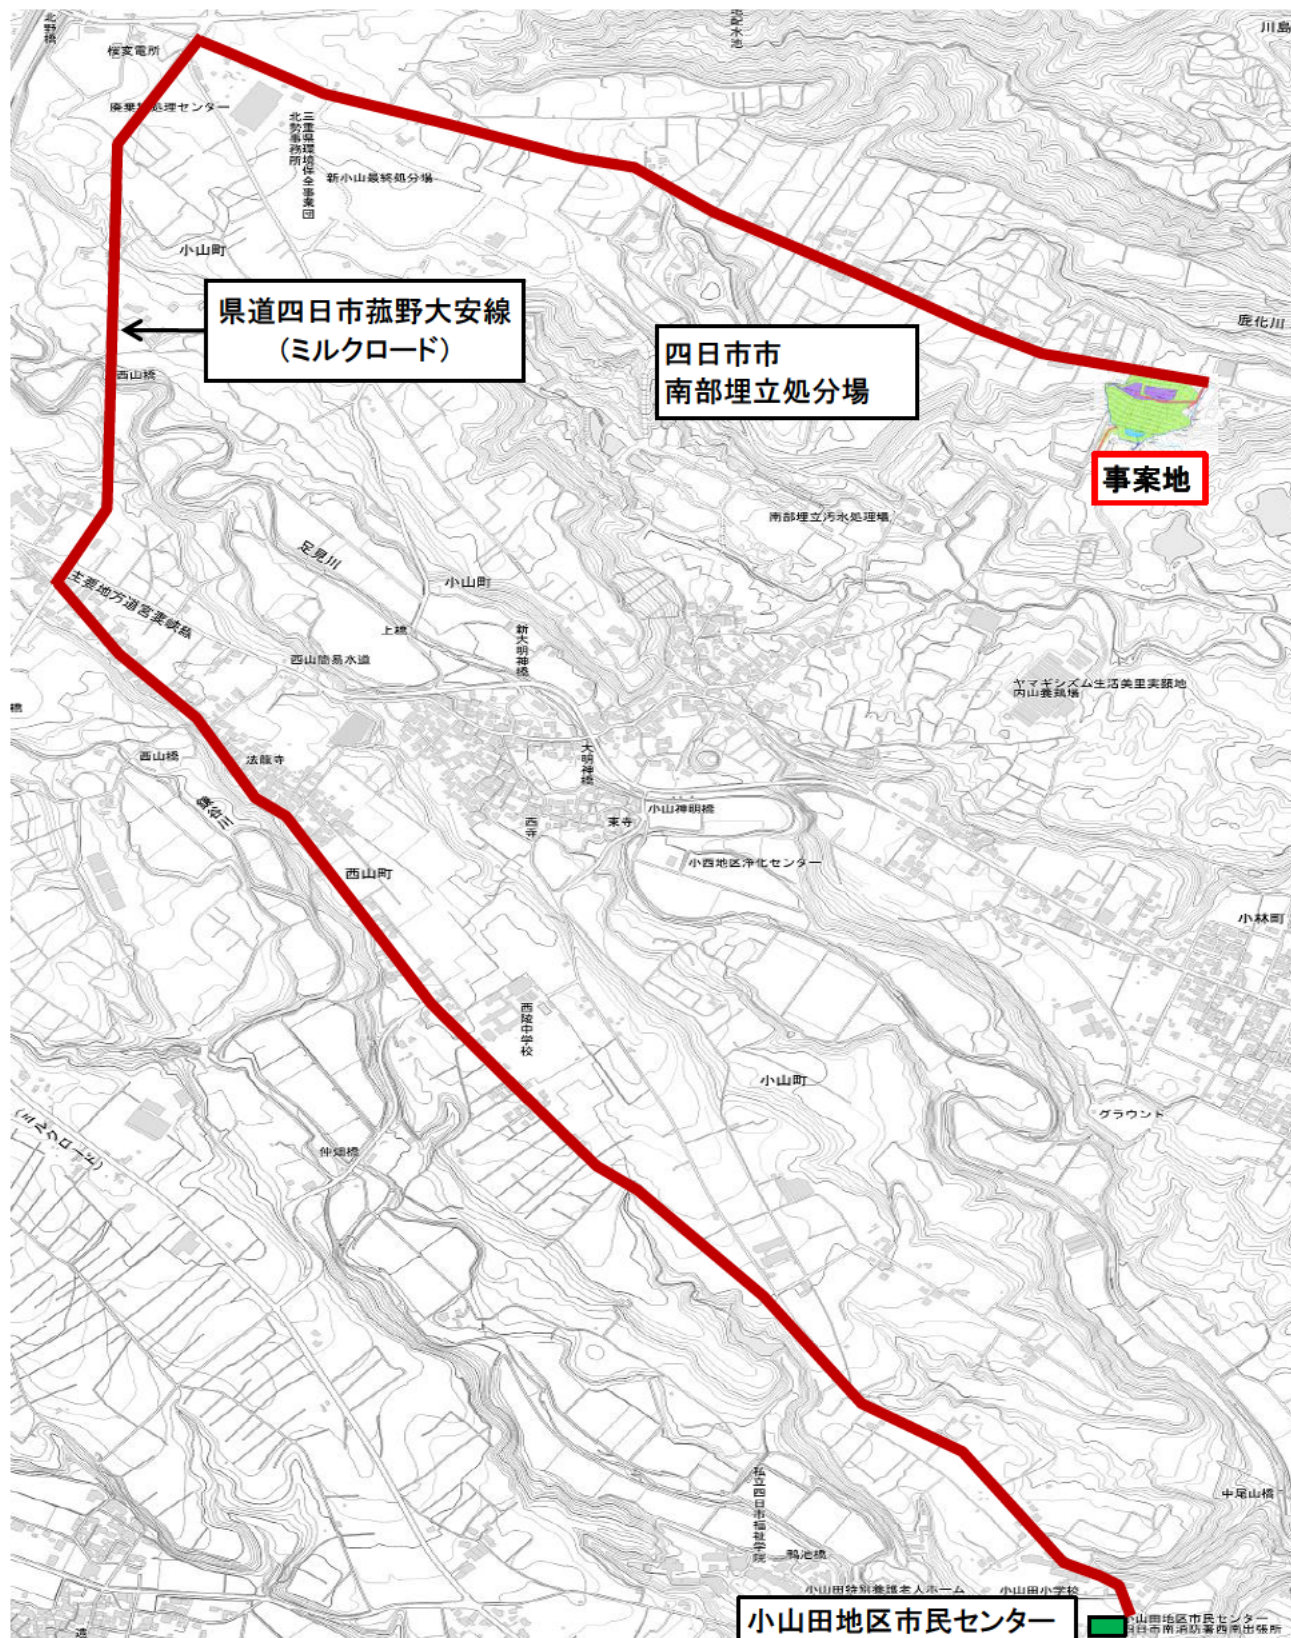

事案地案内図

小山田地区市民センターから事案地まで車で約10分(6km)です。