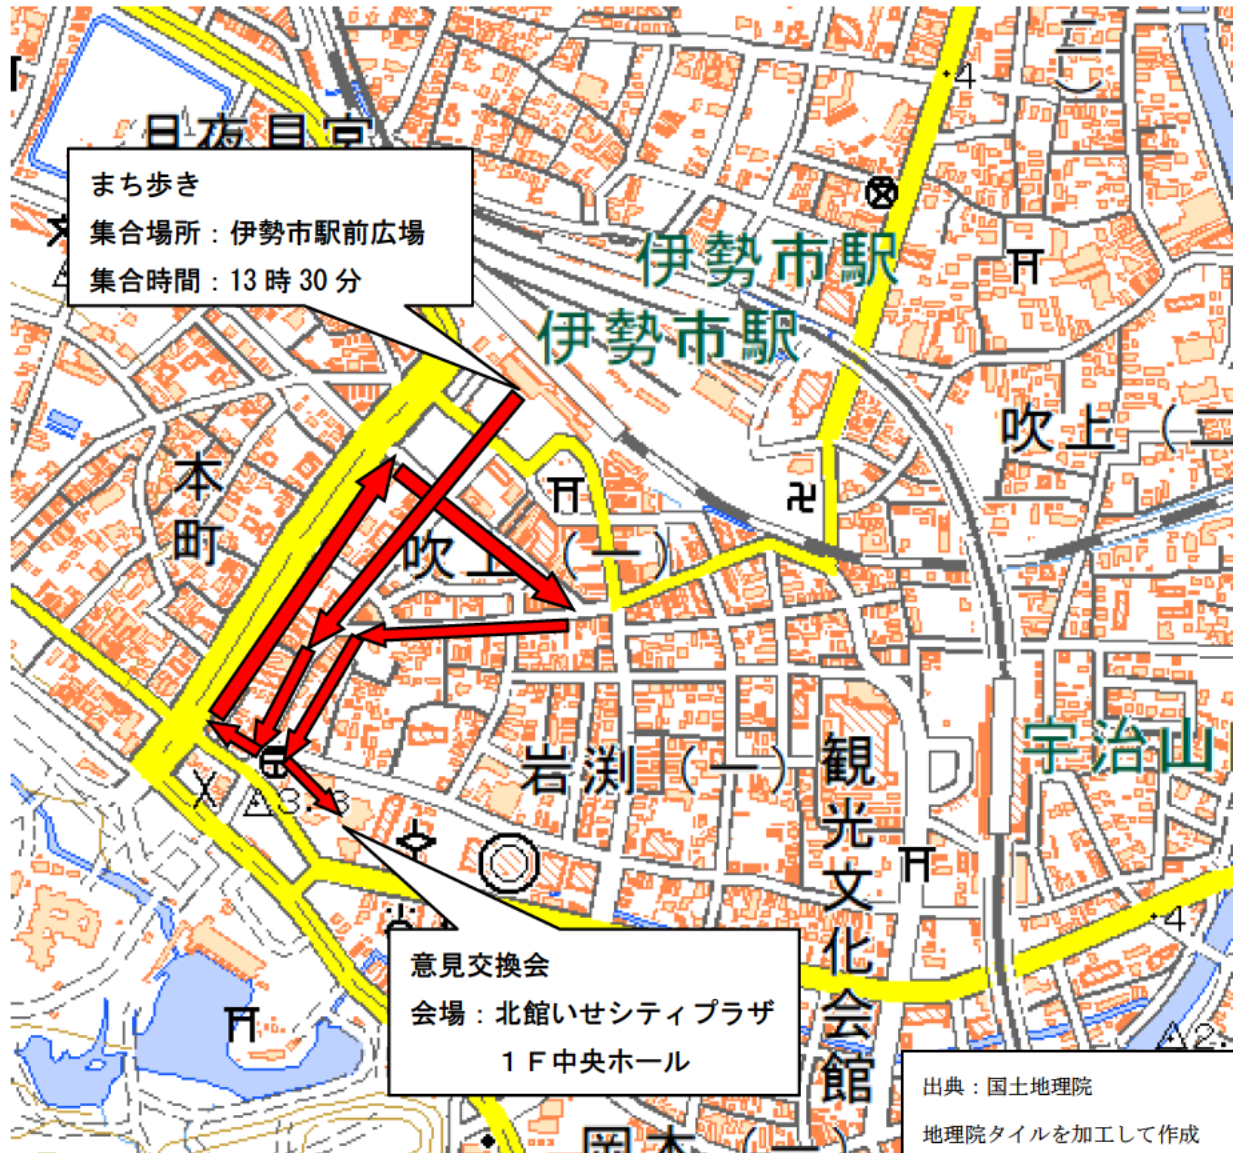

## 屋外広告物まち歩き景観パトロールルート図

実施日：平成30年10月29日（月）

13時30分～14時15分

実施場所：伊勢外宮参道周辺

- ・伊勢市駅前広場に集合し、外宮参道周辺を歩きます。
- ・距離は約1200mです。
- ・ルートは当日変更となる場合があります。