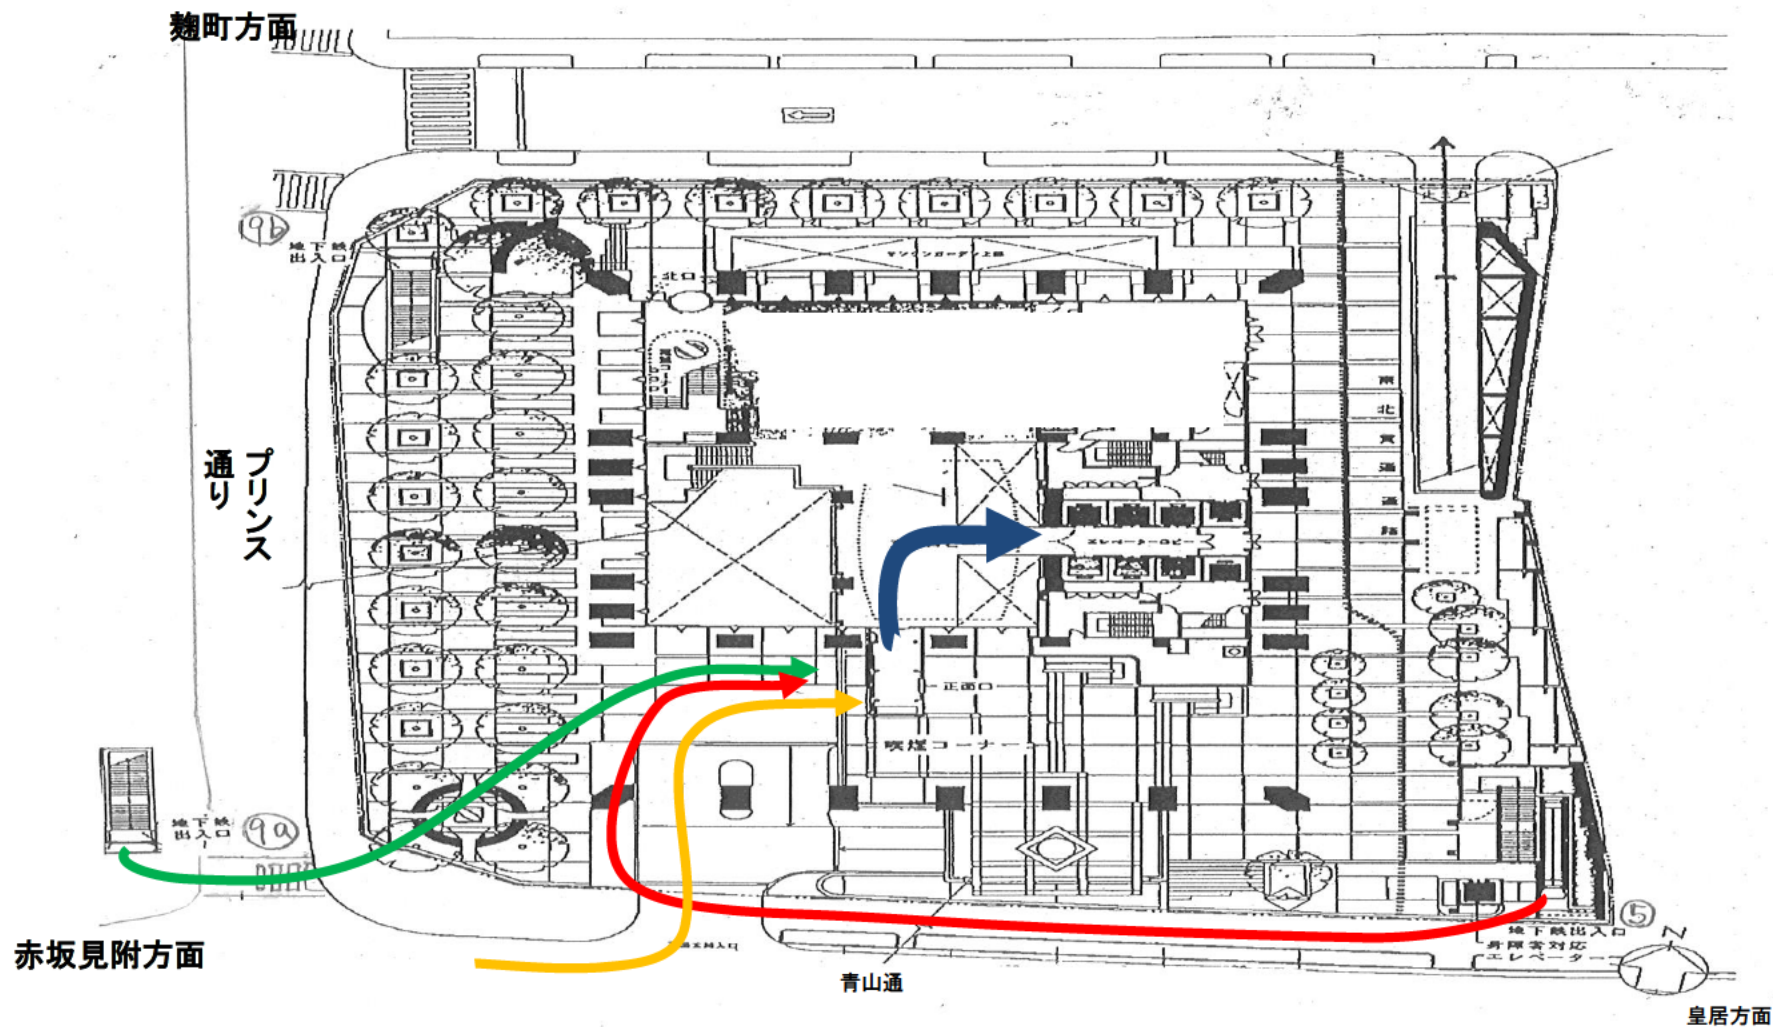

## 【会場案内図】

### 交通のご案内

**※当日は日曜日ですので、会場（都道府県会館）の地下出入り口が閉鎖されます。**  
**つきましては、地下鉄でお越しいただく場合は、いったん地上に出ていただく必要がございます。**  
**詳細は次ページをご確認ください。**

・赤坂見附駅：D番出口より青山通り  
(国道246号)を上がり徒歩約5分(1階出入口)

# 【会場案内図(詳細)】

※ 休日のため、2階入口及び地下1階入口は閉鎖されています。1階正面口へお廻り下さい。

- 地下鉄南北線...永田町駅9a出口から地上へ出て1階正面口へ
- 地下鉄有楽町線・半蔵門線...永田町駅5出口から地上へ出て1階正面口へ
- お車の場合...青山通沿い1階車寄せから1階正面口へ
- 入館後、ロビー右手エレベーターで4階にお上がりください。