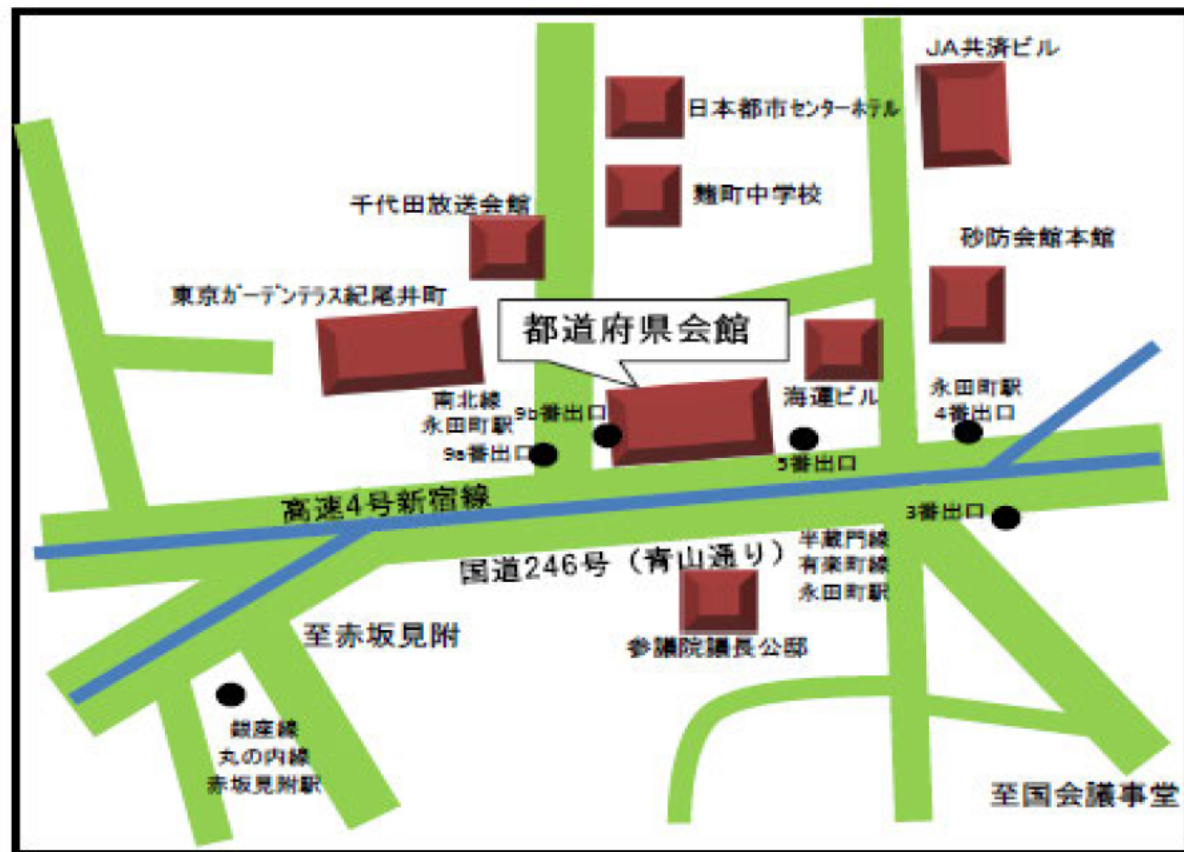

## 【会場案内図】

### 交通のご案内

**※当日は日曜日ですので、会場（都道府県会館）の地下出入り口が閉鎖されます。**  
**つきましては、地下鉄でお越しいただく場合は、いったん地上に出ていただく必要がございます。**  
**詳細は次ページをご確認ください。**

・赤坂見附駅：D番出口より青山通り  
(国道246号)を上がり徒歩約5分(1階出入口)

# 【会場案内図(詳細)】

※ 休日のため、2階入口及び地下1階入口は閉鎖されています。1階正面口へお廻り下さい。

- 地下鉄南北線...永田町駅9a出口から地上へ出て1階正面口へ
- 地下鉄有楽町線・半蔵門線...永田町駅5出口から地上へ出て1階正面口へ
- お車の場合...青山通沿い1階車寄せから1階正面口へ
- 入館後、ロビー右手エレベーターで4階にお上がりください。