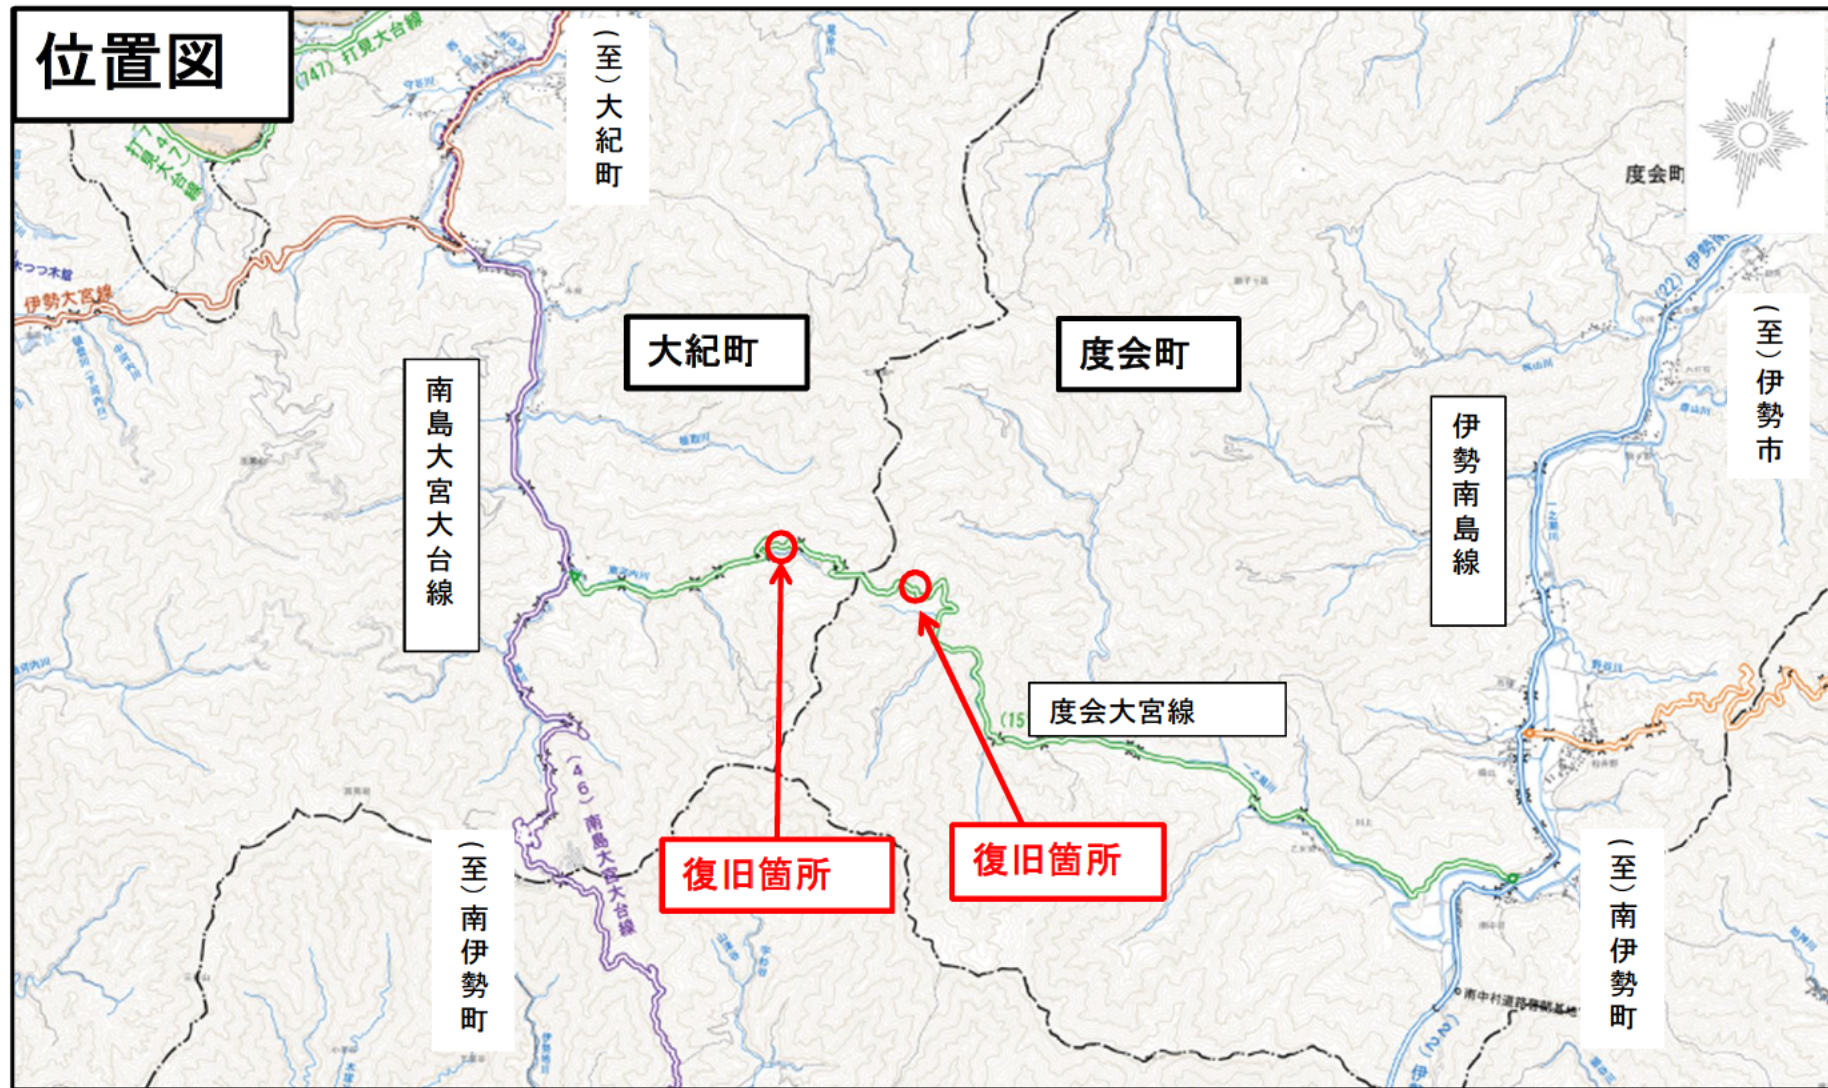

位置図

復旧前

復旧後

復旧箇所(大紀町永会)

復旧箇所(度会町川上)