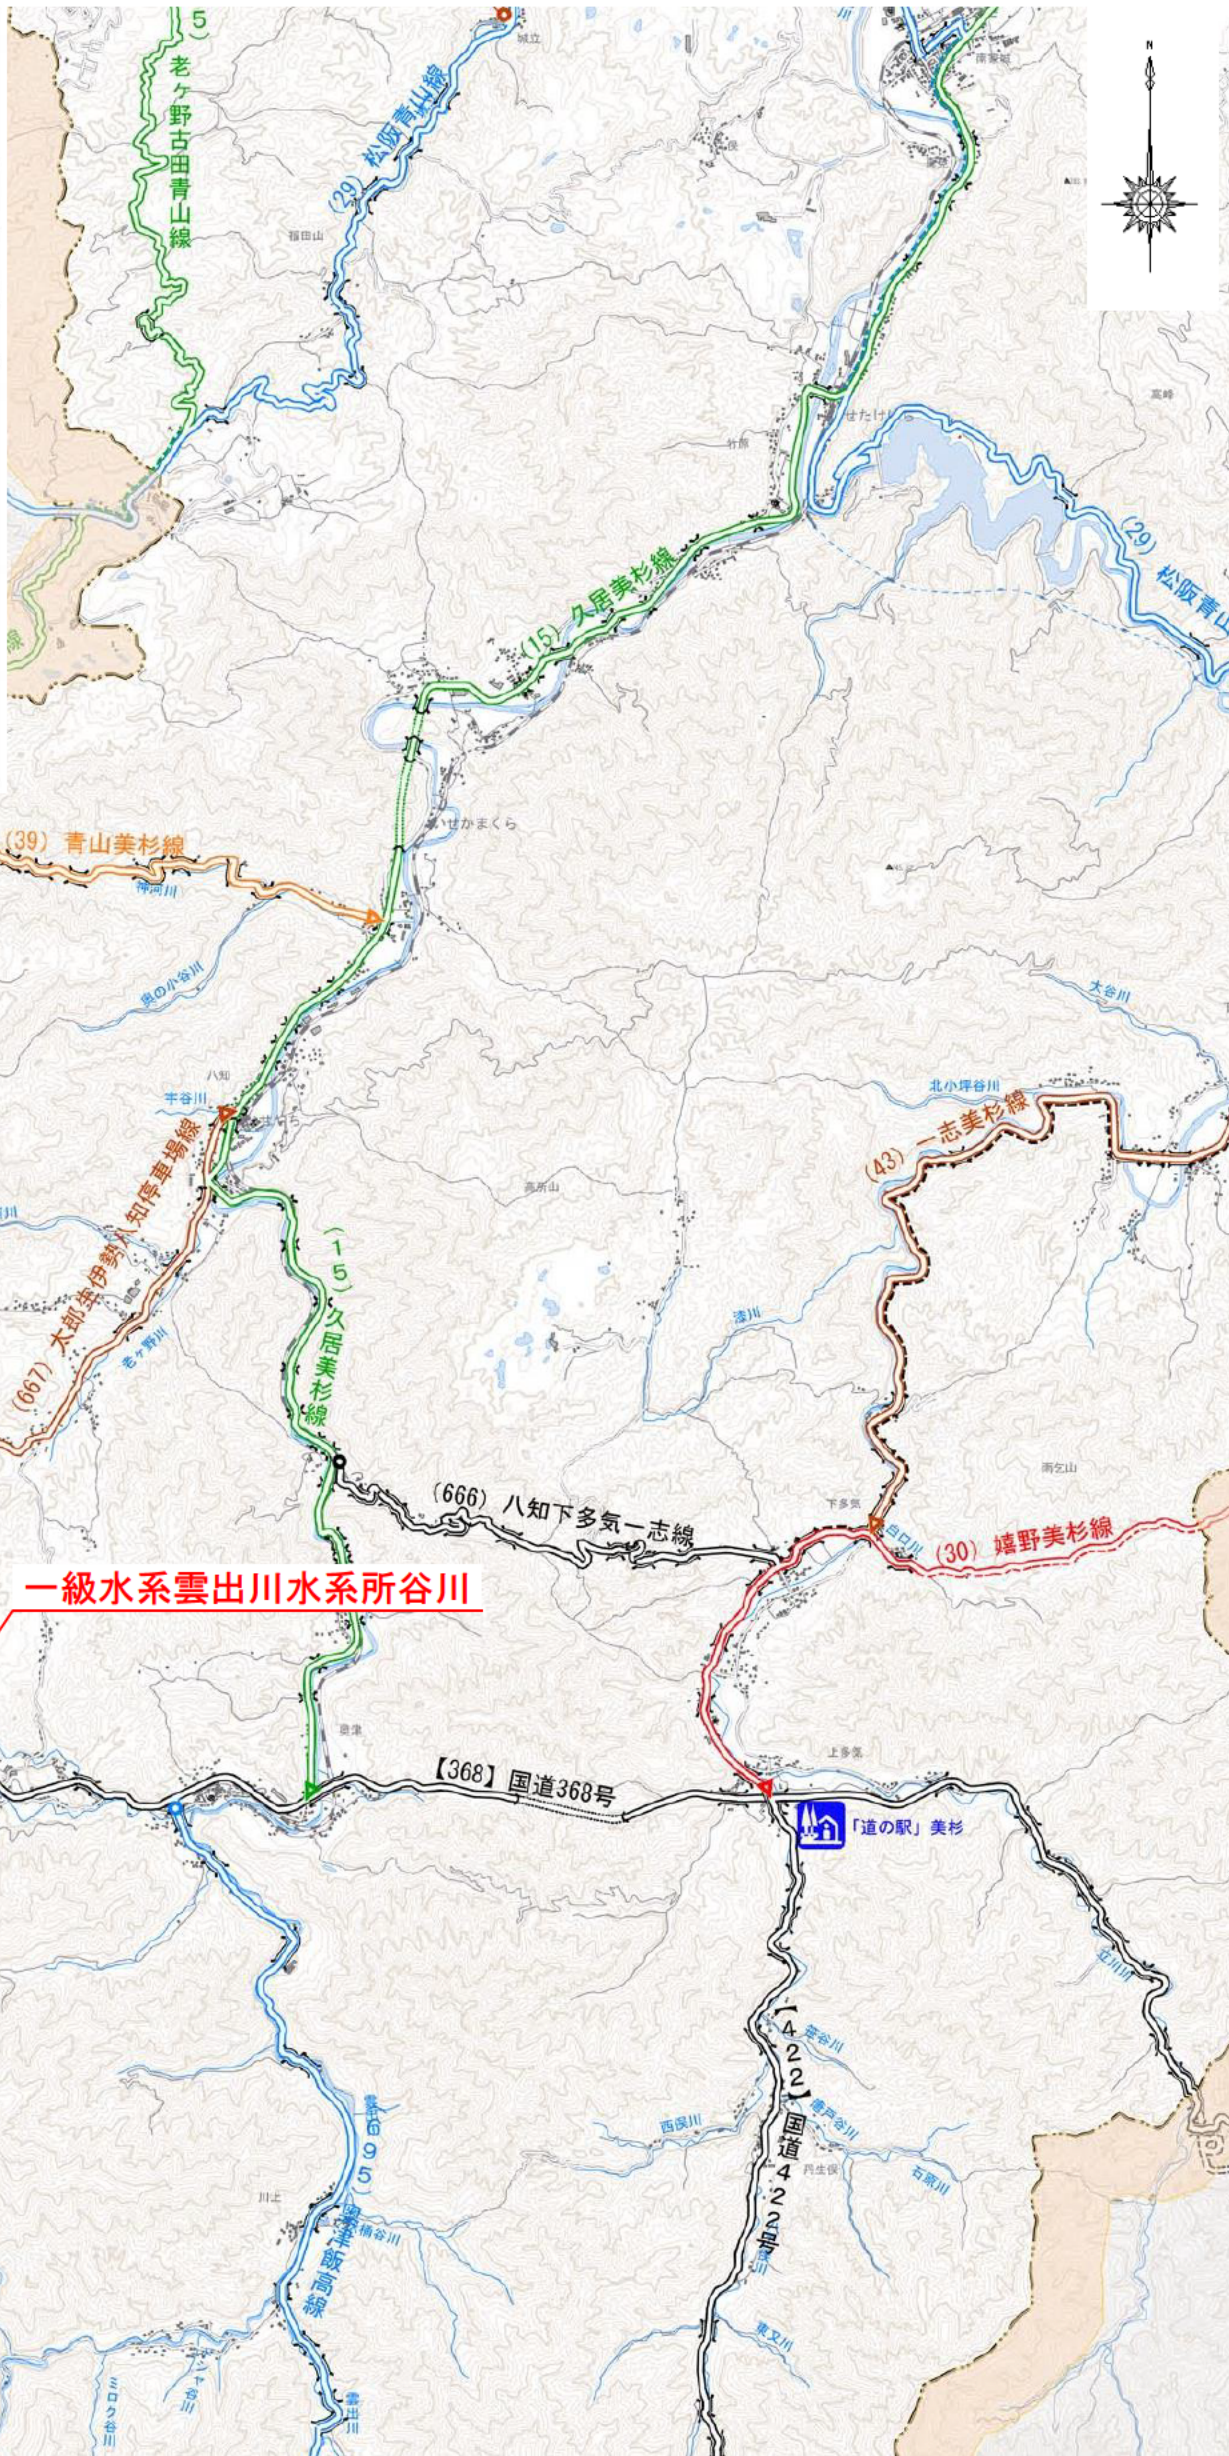

位置図

一級水系雲出川水系所谷川