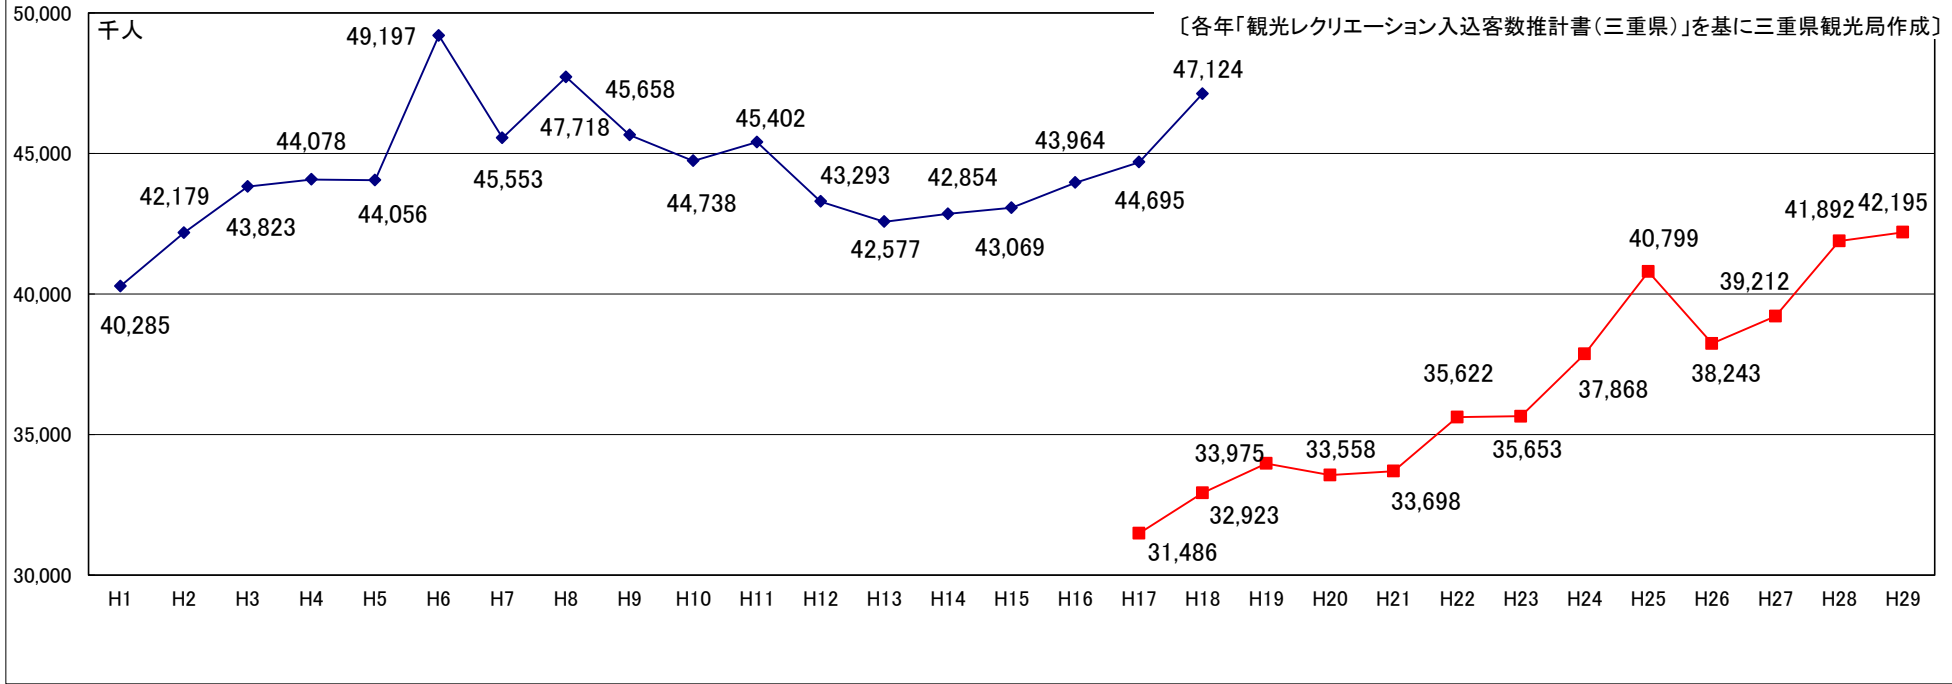

### 観光レクリエーション入込客数(実数)の推移

◆ 県全体(旧基準)  
■ 県全体(全国基準)

H 1	H 2	H 5	H 5	H 5	H 6	H 6	H 7	H 8	H 10	H 11	H 11	H 12	H 13	H 16	H 16	H 17	H 17	H 18	H 18	H 19	H 21	H 22	H 22	H 23	H 25	H 26	H 27	H 28	H 29	
宇治橋渡始式	鳥羽水族館 新館開業	伊勢自動車道全線開通	おかげ横丁開業	第61回神宮式年遷宮	志摩スペイン村開業	世界祝祭博覧会開催	阪神・淡路大震災	内宮御鎮座二千年	みえ歴史街道フェスタ開催	東紀州体験フェスタ開催	なばなの里開業	みえスカイフェスタ開催	ユニバーサルスタジオジャパン開業		中部国際空港開港	愛知万博開催	芭蕉生誕360周年イベント開催	熊野古道世界遺産登録	第一次お木曳き行事開催	第48回全国自然公園大会開催	第二次お木曳き行事開催	熊野古道世界遺産登録5周年	宇治橋渡始式	伊勢・紀勢自動車道無料化社会実験	東日本大震災/紀伊半島大水害	第62回神宮式年遷宮	熊野古道世界遺産登録10周年	伊勢志摩サミット開催決定	伊勢志摩サミット開催	お伊勢さん菓子博2017開催