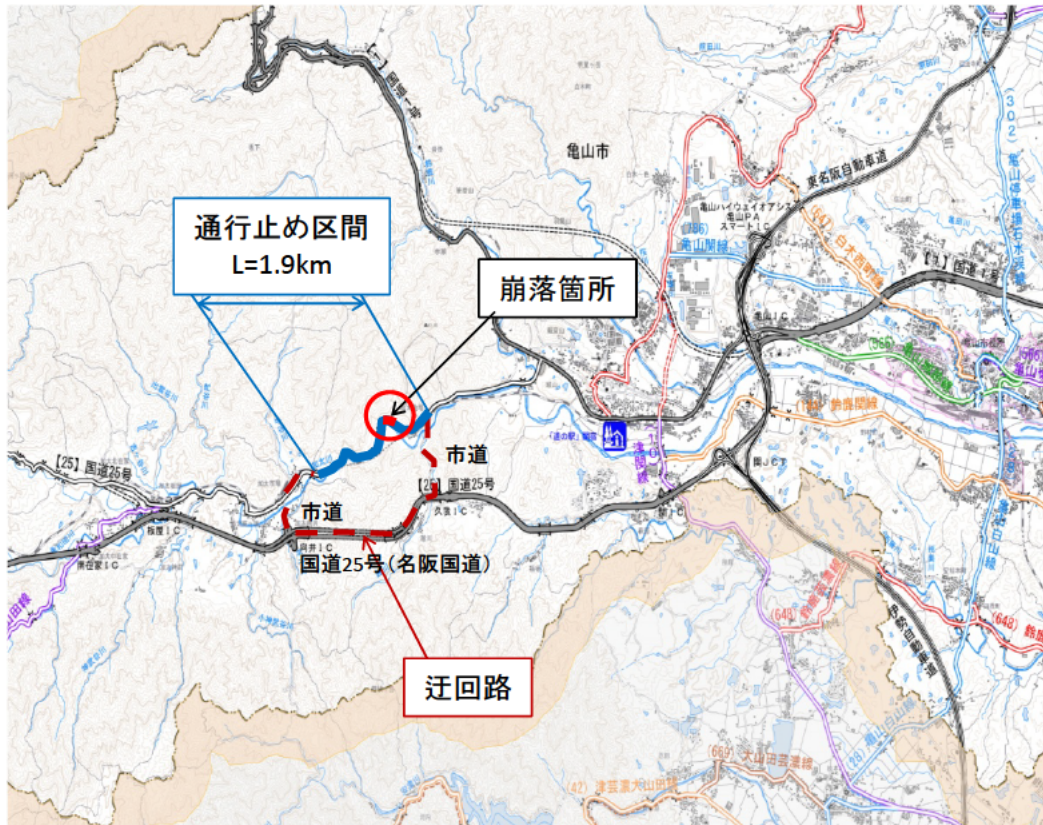

一般国道25号(亀山市関町金場地内)の法面崩落による通行止め
位置図

写真 (東側から撮影)