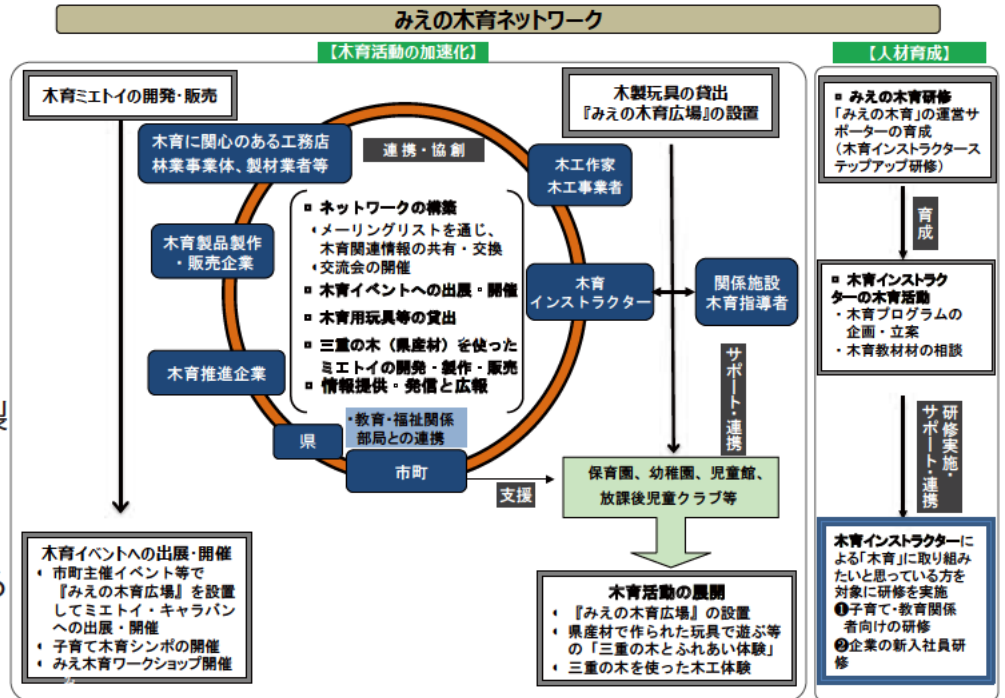

みえの木育ネットワークとは

市町等の行政機関や木育関係民間団体等が連携する場として、(一社)三重県森林協会を事務局とする「みえの木育ネットワーク」を設置し、身近な樹木の活用や三重の木を使った木製品を保育などへ取り入れることにより「木育」の取組を加速化させます。

【活動内容 (予定)】

1. ・ 会員相互の情報交換
   - ・ 木製玩具の貸出
   - ・ イベントの開催
   - ・ 木育スキルアップ講座の開催
2. など

【会員資格】

- ・ 個人の方：木工作家、木製品を製作・販売する方、木育インストラクター有資格者
- ・ 法人・団体の方：三重県における木育の推進に実際に取り組みされる方

お申込

締切：6月4日(月) 17:15 まで

「木育カフェ」へのご参加は、上記【会員資格】を満たされる方とさせていただきます。

- ●「電子申請・届出システム」または下記申込用紙にて FAX または e-mail でお申し込みください。
- ●参加決定のお知らせは行いません。当日会場にお越しください。
- ●募集定員を超えた場合、募集を早期終了する場合があります。
- ●当日空席がある場合は、会場での受付も行います。●天候等により、中止する場合があります。

お名前		年齢	
ご住所	〒	電子申請・届出システム スマートフォン用 2次元バーコード	
電話番号			
e-mail			
参加希望	☐ ①基調講演 (13:30 ~ 15:00) ☐ ②木育カフェ (15:10 ~ 16:30)		

申込書に記載頂いた個人情報、本業務に必要な範囲で、三重県農林水産部みどり共生推進課が取得、利用させていただきます。また、承諾なく第三者に開示・提供することは一切ございません。

お問い合わせ

三重県農林水産部みどり共生推進課 担当：水上
TEL 059-224-2513
Facebook みんなで支える森林づくり・三重 @mieshinrin

e-mail midori@pref.mie.jp
FAX 059-224-2070