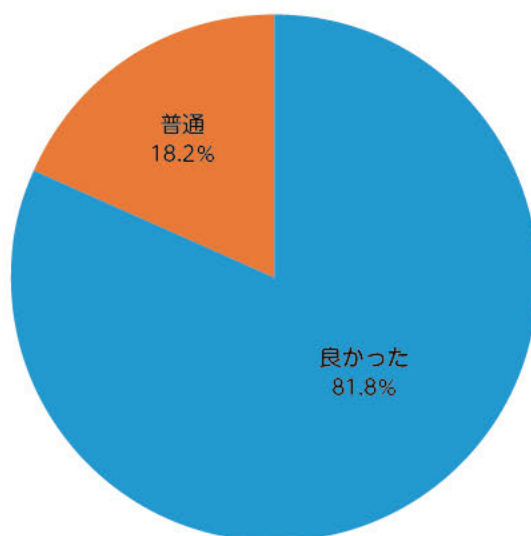

わくわくフェスタ 来場者アンケート結果

アンケート集計数：297 件

1 あなたのお住まいは

鈴鹿市 (56.2%)、亀山市 (15.0%)、津市 (11.2%)、四日市市 (11.2%)、松阪市 (1.3%)、菰野町 (1.0%)、名張市 (1.0%)、その他県内 (2.6%)、県外 (0.6%) でした。

※その他県内：桑名市、川越町、伊勢市、明和町

鈴鹿市からの来場者が全体の半数以上となりました。

わくわくフェスタ 来場者アンケート結果

2 あなたの年齢は

30代 (55.2%)、40代 (35.0%)、20代 (6.1%)、50代 (2.0%)、60代以上 (1.0%)、でした。

3 今日は、どなたといらっしゃいましたか

来場者のうち、子どもと来た方が、93.9%で最も多く、次いで友人・知人と (3.1%)、ひとりで (0.2%) の順となりました。その他として、孫や夫婦との回答がありました。

わくわくフェスタ 来場者アンケート結果

「子ども」と答えた人の子どもの年齢は、3歳以下が全体の23.9%、未就学児が29.8%、小学生が23.7%、中学生が1.8%でした。

4 このフェスタを、何でお知りになりましたか (複数回答)

もっとも多かったのは 幼稚園・保育園・小学校に配布したチラシ、次に友人知人からという結果でした。

わくわくフェスタ 来場者アンケート結果

5 このフェスタのご来場は

87.5%が初めての方ですが、2回目以上のリピーターが12.5%ありました。

6 ご来場いただいて、いかがでしたか

81.8%の方が、「良かった」と回答しています。
「良くなかった」との回答は1つもありませんでした。

わくわくフェスタ 来場者アンケート結果

7 6の答えの理由を教えてください（記述式）

(1) 「良かった」理由としては、

主なものとしては、「子どもが楽しく遊んでいた」、「色々な体験が出来た」
「職業体験が楽しかった」、「いろいろなブースがあった」などがありました。

少数意見としては、「地域の色々な会社を知ることが出来たから」、
「企画力がよかった」、「職場体験の「お金」は素敵なアイデアである」、
「100ミップルで食べ物を買えた」などがありました。