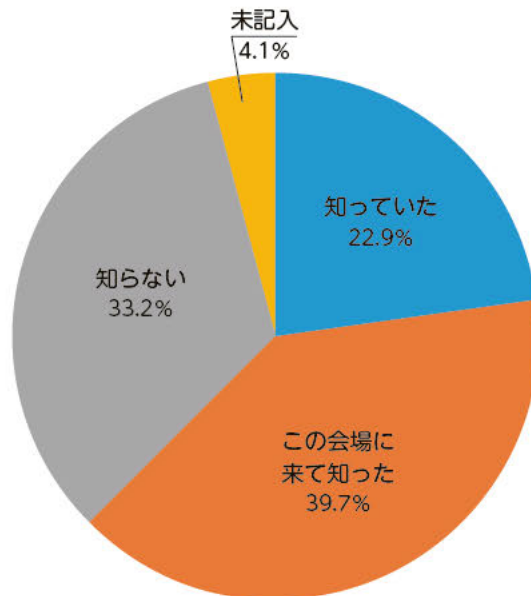

わくわくフェスタ 来場者アンケート結果

10 このフェスタを主催する「みえ次世代育成応援ネットワーク」についてご存知でしたか。

既知の方が 22.9%、今回のフェスタで知っていただいた方が 39.7%でした。

11 フェスタや子育てに関するご意見、ご感想等を教えてください。

また来たいです	7件
お仕事体験の人が多すぎて出来なかったのが残念	4件
子どもが楽しそうだった	3件
楽しかった	2件
もう少し体験できるともっといい	2件
自立を促す体験イベント、これからも開催して欲しい	2件
低学年も体験できるものが少なかった	2件
子どもたちが一日遊べるイベントがあって助かります	2件
	等