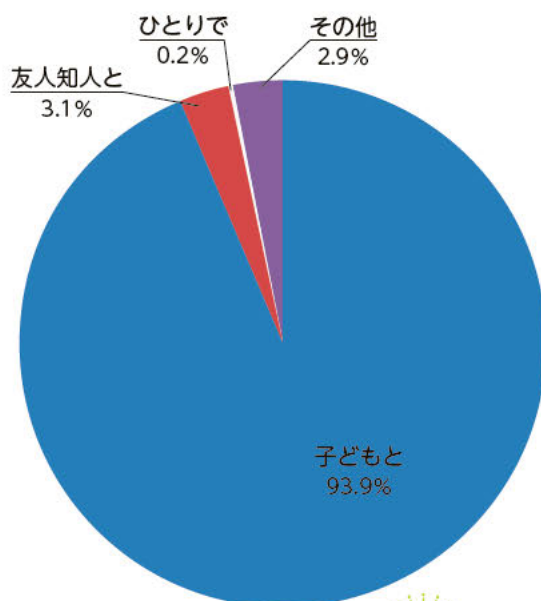

わくわくフェスタ 来場者アンケート結果

アンケート集計数：297 件

1 あなたのお住まいは

鈴鹿市 (56.2%)、亀山市 (15.0%)、津市 (11.2%)、四日市市 (11.2%)、松阪市 (1.3%)、菰野町 (1.0%)、名張市 (1.0%)、その他県内 (2.6%)、県外 (0.6%) でした。

※その他県内：桑名市、川越町、伊勢市、明和町

鈴鹿市からの来場者が全体の半数以上となりました。

わくわくフェスタ 来場者アンケート結果

2 あなたの年齢は

30代 (55.2%)、40代 (35.0%)、20代 (6.1%)、50代 (2.0%)、60代以上 (1.0%)、でした。

3 今日は、どなたといらっしゃいましたか

来場者のうち、子どもと来た方が、93.9%で最も多く、次いで友人・知人と (3.1%)、ひとりで (0.2%) の順となりました。その他として、孫や夫婦との回答がありました。

わくわくフェスタ 来場者アンケート結果

「子ども」と答えた人の子どもの年齢は、3歳以下が全体の23.9%、未就学児が29.8%、小学生が23.7%、中学生が1.8%でした。