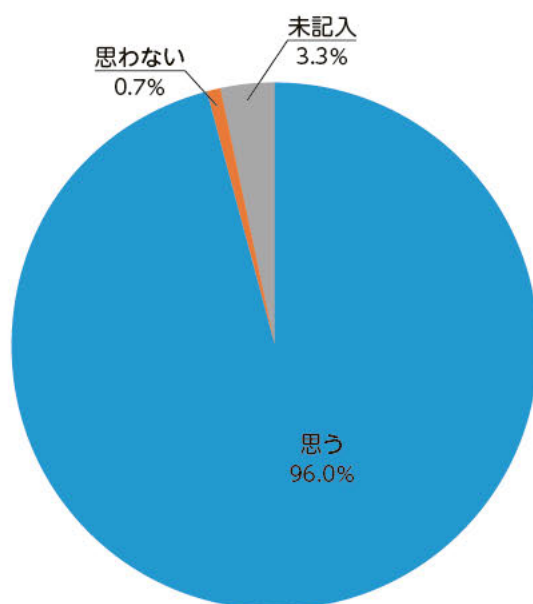

2 あなたの年齢は

30代 (55.2%)、40代 (35.0%)、20代 (6.1%)、50代 (2.0%)、60代以上 (1.0%)、でした。

3 今日は、どなたといらっしゃいましたか

来場者のうち、子どもと来た方が、93.9%で最も多く、次いで友人・知人と (3.1%)、ひとりで (0.2%) の順となりました。その他として、孫や夫婦との回答がありました。

わくわくフェスタ 来場者アンケート結果

「子ども」と答えた人の子どもの年齢は、3歳以下が全体の23.9%、未就学児が29.8%、小学生が23.7%、中学生が1.8%でした。

4 このフェスタを、何でお知りになりましたか (複数回答)

もっとも多かったのは 幼稚園・保育園・小学校に配布したチラシ、次に友人知人からという結果でした。

わくわくフェスタ 来場者アンケート結果

5 このフェスタのご来場は

87.5%が初めての方ですが、2回目以上のリピーターが12.5%ありました。

6 ご来場いただいて、いかがでしたか

81.8%の方が、「良かった」と回答しています。
「良くなかった」との回答は1つもありませんでした。

わくわくフェスタ 来場者アンケート結果

7 6の答えの理由を教えてください（記述式）

(1) 「良かった」理由としては、

主なものとしては、「子どもが楽しく遊んでいた」、「色々な体験が出来た」
「職業体験が楽しかった」、「いろいろなブースがあった」などがありました。

少数意見としては、「地域の色々な会社を知ることが出来たから」、
「企画力がよかった」、「職場体験の「お金」は素敵なアイデアである」、
「100ミップルで食べ物を買えた」などがありました。

(2) 「ふつう」の理由としては、

主なものとしては、「お仕事体験が出来なかった」、「人が多く、並ぶのが大変だった」、
「案内や並ぶところが分かりづらい」などがありました。

少数意見としては、「年齢制限があいまい。小さい子であきらめている子もいた」、
「お仕事体験の受付の段取りが悪かった」などといった回答がありました。

8 今後このような催しがあった場合 参加したいと思いますか。

96.0%の方が今後も参加したいと回答いただきました。