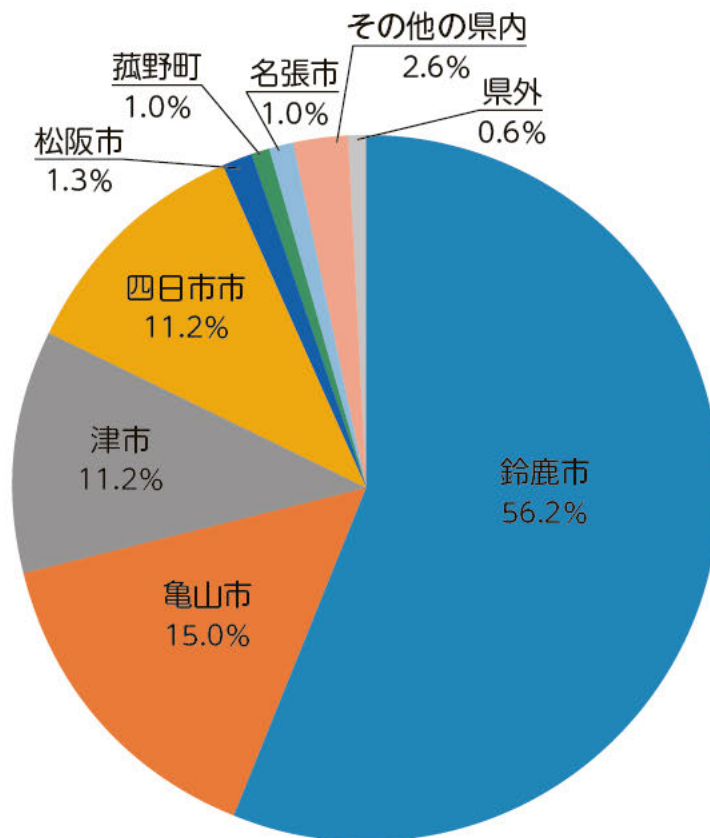

わくわくフェスタ 来場者アンケート結果

アンケート集計数：297 件

1 あなたのお住まいは

鈴鹿市 (56.2%)、亀山市 (15.0%)、津市 (11.2%)、四日市市 (11.2%)、松阪市 (1.3%)、菰野町 (1.0%)、名張市 (1.0%)、その他県内 (2.6%)、県外 (0.6%) でした。

※その他県内：桑名市、川越町、伊勢市、明和町

鈴鹿市からの来場者が全体の半数以上となりました。

わくわくフェスタ 来場者アンケート結果

2 あなたの年齢は

30代 (55.2%)、40代 (35.0%)、20代 (6.1%)、50代 (2.0%)、60代以上 (1.0%)、でした。

3 今日は、どなたといらっしゃいましたか

来場者のうち、子どもと来た方が、93.9%で最も多く、次いで友人・知人と (3.1%)、ひとりで (0.2%) の順となりました。その他として、孫や夫婦との回答がありました。

わくわくフェスタ 来場者アンケート結果

「子ども」と答えた人の子どもの年齢は、3歳以下が全体の23.9%、未就学児が29.8%、小学生が23.7%、中学生が1.8%でした。