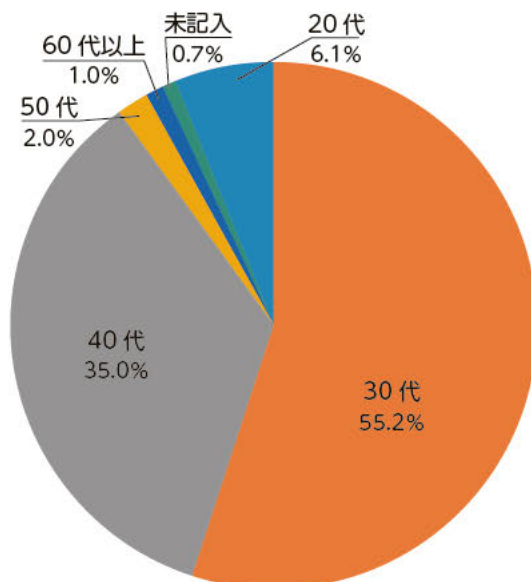

わくわくフェスタ 来場者アンケート結果

アンケート集計数：297 件

1 あなたのお住まいは

鈴鹿市 (56.2%)、亀山市 (15.0%)、津市 (11.2%)、四日市市 (11.2%)、松阪市 (1.3%)、菰野町 (1.0%)、名張市 (1.0%)、その他県内 (2.6%)、県外 (0.6%) でした。

※その他県内：桑名市、川越町、伊勢市、明和町

鈴鹿市からの来場者が全体の半数以上となりました。

わくわくフェスタ 来場者アンケート結果

2 あなたの年齢は

30代 (55.2%)、40代 (35.0%)、20代 (6.1%)、50代 (2.0%)、60代以上 (1.0%)、でした。

3 今日は、どなたといらっしゃいましたか

来場者のうち、子どもと来た方が、93.9%で最も多く、次いで友人・知人と (3.1%)、ひとりで (0.2%) の順となりました。その他として、孫や夫婦との回答がありました。

わくわくフェスタ 来場者アンケート結果

「子ども」と答えた人の子どもの年齢は、3歳以下が全体の23.9%、未就学児が29.8%、小学生が23.7%、中学生が1.8%でした。