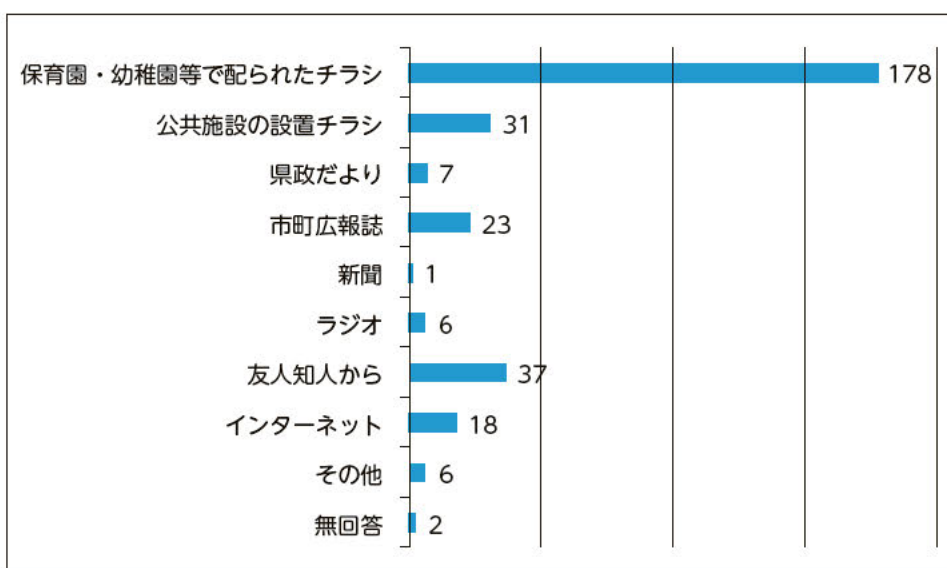

わくわくフェスタ 来場者アンケート結果

アンケート集計数：297 件

1 あなたのお住まいは

鈴鹿市 (56.2%)、亀山市 (15.0%)、津市 (11.2%)、四日市市 (11.2%)、松阪市 (1.3%)、菰野町 (1.0%)、名張市 (1.0%)、その他県内 (2.6%)、県外 (0.6%) でした。

※その他県内：桑名市、川越町、伊勢市、明和町

鈴鹿市からの来場者が全体の半数以上となりました。

わくわくフェスタ 来場者アンケート結果

2 あなたの年齢は

30代 (55.2%)、40代 (35.0%)、20代 (6.1%)、50代 (2.0%)、60代以上 (1.0%)、でした。

3 今日は、どなたといらっしゃいましたか

来場者のうち、子どもと来た方が、93.9%で最も多く、次いで友人・知人と (3.1%)、ひとりで (0.2%) の順となりました。その他として、孫や夫婦との回答がありました。

わくわくフェスタ 来場者アンケート結果

「子ども」と答えた人の子どもの年齢は、3歳以下が全体の23.9%、未就学児が29.8%、小学生が23.7%、中学生が1.8%でした。

4 このフェスタを、何でお知りになりましたか (複数回答)

もっとも多かったのは 幼稚園・保育園・小学校に配布したチラシ、次に友人知人からという結果でした。

わくわくフェスタ 来場者アンケート結果

5 このフェスタのご来場は

87.5%が初めての方ですが、2回目以上のリピーターが12.5%ありました。

6 ご来場いただいて、いかがでしたか

81.8%の方が、「良かった」と回答しています。
「良くなかった」との回答は1つもありませんでした。