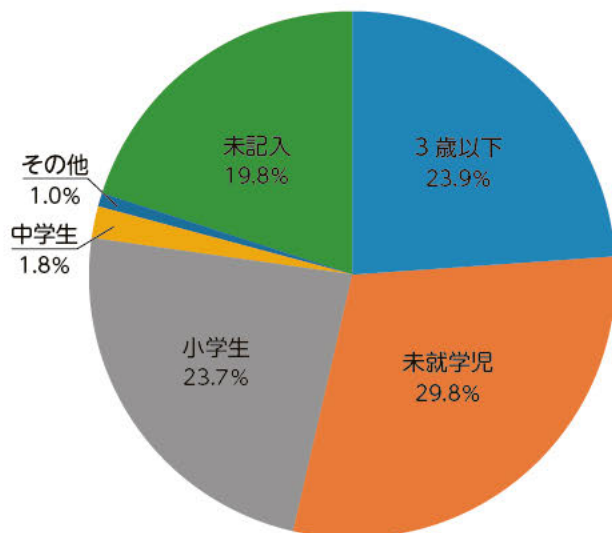

わくわくフェスタ 来場者アンケート結果

アンケート集計数：297 件

1 あなたのお住まいは

鈴鹿市 (56.2%)、亀山市 (15.0%)、津市 (11.2%)、四日市市 (11.2%)、松阪市 (1.3%)、菰野町 (1.0%)、名張市 (1.0%)、その他県内 (2.6%)、県外 (0.6%) でした。

※その他県内：桑名市、川越町、伊勢市、明和町

鈴鹿市からの来場者が全体の半数以上となりました。

わくわくフェスタ 来場者アンケート結果

2 あなたの年齢は

30代 (55.2%)、40代 (35.0%)、20代 (6.1%)、50代 (2.0%)、60代以上 (1.0%)、でした。

3 今日は、どなたといらっしゃいましたか

来場者のうち、子どもと来た方が、93.9%で最も多く、次いで友人・知人と (3.1%)、ひとりで (0.2%) の順となりました。その他として、孫や夫婦との回答がありました。

わくわくフェスタ 来場者アンケート結果

「子ども」と答えた人の子どもの年齢は、3歳以下が全体の23.9%、未就学児が29.8%、小学生が23.7%、中学生が1.8%でした。

4 このフェスタを、何でお知りになりましたか (複数回答)

もっとも多かったのは 幼稚園・保育園・小学校に配布したチラシ、次に友人知人からという結果でした。

わくわくフェスタ 来場者アンケート結果

5 このフェスタのご来場は

87.5%が初めての方ですが、2回目以上のリピーターが12.5%ありました。

6 ご来場いただいて、いかがでしたか

81.8%の方が、「良かった」と回答しています。
「良くなかった」との回答は1つもありませんでした。