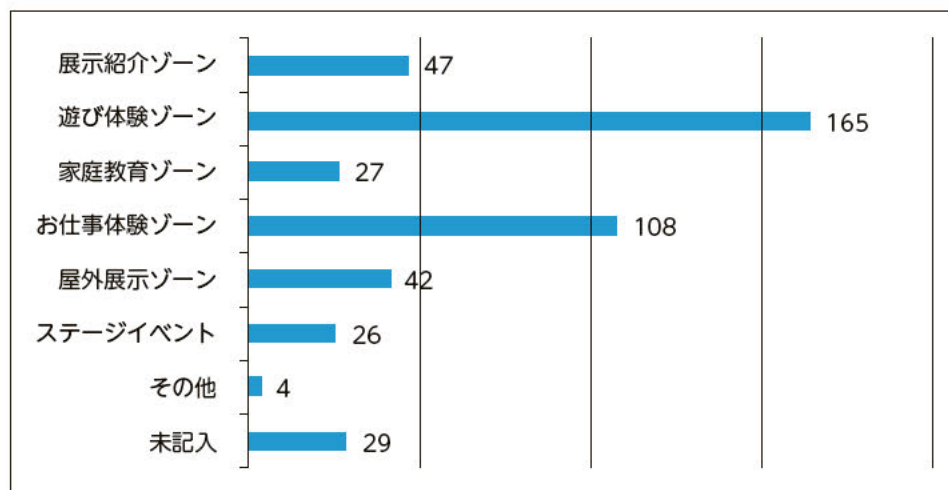

(2) 「ふつう」の理由としては、

主なものとしては、「お仕事体験が出来なかった」、「人が多く、並ぶのが大変だった」、
「案内や並ぶところが分かりづらい」などがありました。

少数意見としては、「年齢制限があいまい。小さい子であきらめている子もいた」、
「お仕事体験の受付の段取りが悪かった」などといった回答がありました。

8 今後このような催しがあった場合 参加したいと思いますか。

96.0%の方が今後も参加したいと回答いただきました。

わくわくフェスタ 来場者アンケート結果

9 今日の催しのなかで良かった・

面白かったことはどれですか。(複数回答)

遊び体験やお仕事体験が特に人気があることがうかがえます。その他としてはスタンプラリーをあげていただいていたいました。

(各ゾーンの一番人気コーナー)

- ・展示紹介ゾーン：プラレール（鈴鹿電池鉄道）
- ・遊び体験ゾーン：ストラックアウト（(株)百五銀行）
- ・家庭教育ゾーン：歯科検診（三重県歯科医師会）
- ・お仕事体験ゾーン：レジ打ち体験（(株)マックスバリュ中部）
- ・屋外展示ゾーン：消防車（鈴鹿市消防本部）
- ・ステージイベント：ダンス（DANCE チーム COCONATTU）、サッカー教室（鈴鹿アンリミテッドFC）