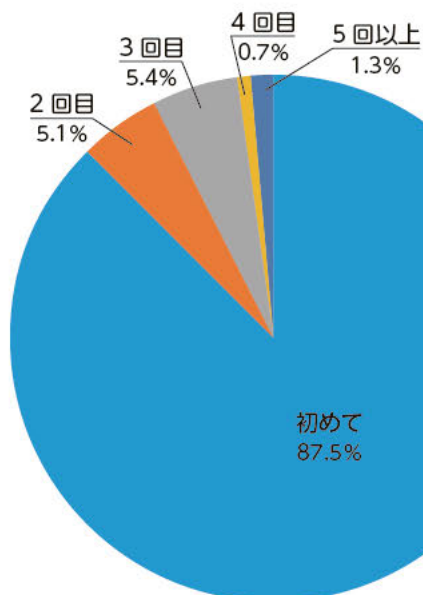

わくわくフェスタ 来場者アンケート結果

アンケート集計数：297 件

1 あなたのお住まいは

鈴鹿市 (56.2%)、亀山市 (15.0%)、津市 (11.2%)、四日市市 (11.2%)、松阪市 (1.3%)、菰野町 (1.0%)、名張市 (1.0%)、その他県内 (2.6%)、県外 (0.6%) でした。

※その他県内：桑名市、川越町、伊勢市、明和町

鈴鹿市からの来場者が全体の半数以上となりました。

わくわくフェスタ 来場者アンケート結果

2 あなたの年齢は

30代 (55.2%)、40代 (35.0%)、20代 (6.1%)、50代 (2.0%)、60代以上 (1.0%)、でした。

3 今日は、どなたといらっしゃいましたか

来場者のうち、子どもと来た方が、93.9%で最も多く、次いで友人・知人と (3.1%)、ひとりで (0.2%) の順となりました。その他として、孫や夫婦との回答がありました。

わくわくフェスタ 来場者アンケート結果

「子ども」と答えた人の子どもの年齢は、3歳以下が全体の23.9%、未就学児が29.8%、小学生が23.7%、中学生が1.8%でした。

4 このフェスタを、何でお知りになりましたか (複数回答)

もっとも多かったのは 幼稚園・保育園・小学校に配布したチラシ、次に友人知人からという結果でした。

わくわくフェスタ 来場者アンケート結果

5 このフェスタのご来場は

87.5%が初めての方ですが、2回目以上のリピーターが12.5%ありました。

6 ご来場いただいて、いかがでしたか

81.8%の方が、「良かった」と回答しています。
「良くなかった」との回答は1つもありませんでした。

わくわくフェスタ 来場者アンケート結果

7 6の答えの理由を教えてください（記述式）

(1) 「良かった」理由としては、

主なものとしては、「子どもが楽しく遊んでいた」、「色々な体験が出来た」
「職業体験が楽しかった」、「いろいろなブースがあった」などがありました。

少数意見としては、「地域の色々な会社を知ることが出来たから」、
「企画力がよかった」、「職場体験の「お金」は素敵なアイデアである」、
「100ミップルで食べ物を買えた」などがありました。