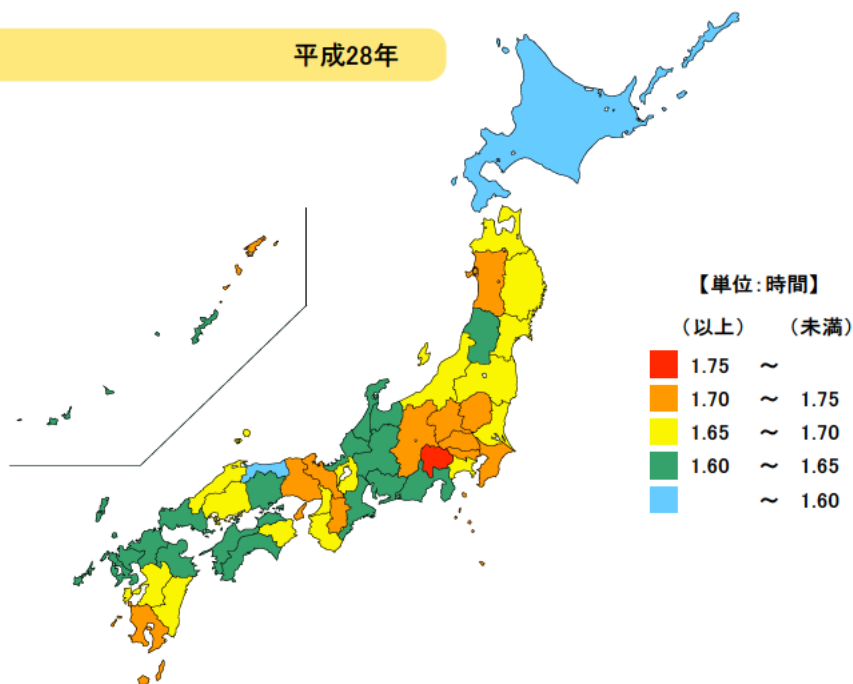

# 120 睡眠及び食事の平均時間

## ● 睡眠の平均時間

平成28年

単位：時間

都道府県	値	順位
全 国	7.67	
秋 田 県	8.03	1
青 森 県	7.98	2
山 形 県	7.93	3
岩 手 県	7.90	4
島 根 県	7.88	5
宮 崎 県	7.88	5
三 重 県	7.67	32
東 京 都	7.58	41
愛 知 県	7.58	41
兵 庫 県	7.58	41
奈 良 県	7.58	41
神 奈 川 県	7.55	45
千 葉 県	7.53	46
埼 玉 県	7.52	47

## ● 食事の平均時間

平成28年

単位：時間

都道府県	値	順位
全 国	1.67	
山 梨 県	1.75	1
秋 田 県	1.73	2
埼 玉 県	1.73	2
東 京 都	1.73	2
長 野 県	1.72	5
鹿 児 島 県	1.72	5
三 重 県	1.60	42
岐 阜 県	1.60	42
佐 賀 県	1.60	42
大 分 県	1.60	42
鳥 取 県	1.58	46
北 海 道	1.57	47

平成28年の三重県の週全体の1日平均睡眠時間は7.67時間（7時間40分）で、全国順位は32位、食事時間は1.60時間（1時間36分）で、全国順位は42位となっています。