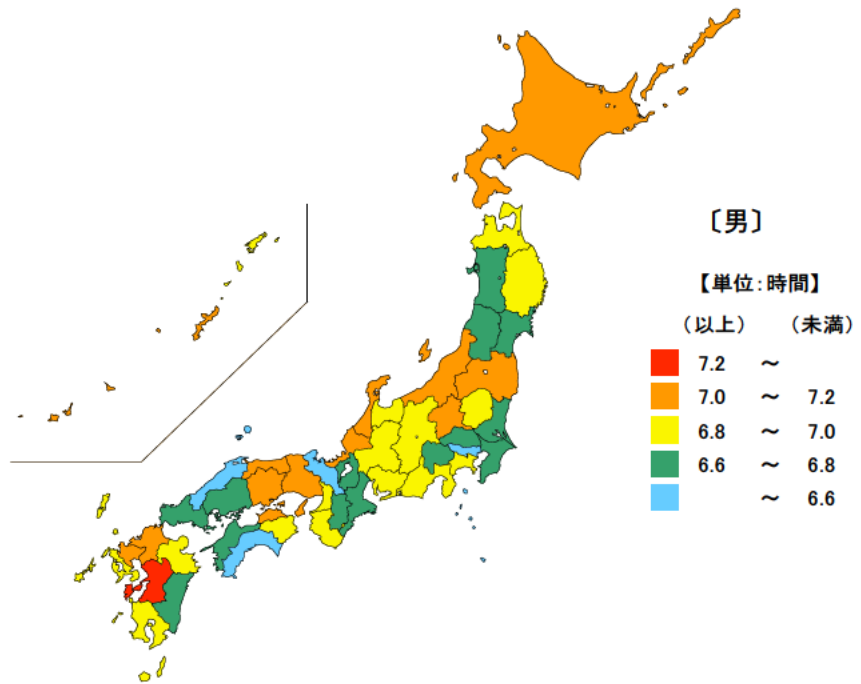

### 【資料出所】

総務省「社会生活基本調査」

### 【備考】

平均時間は、我が国に住んでいる10歳以上の人について、該当する種類の行動の1日の行動時間（週全体平均）をみたもの。

# 121 仕事の平均時間（男女別）

● 仕事の平均時間(15歳以上有業者)

平成28年

男 単位：時間

都道府県	値	順位
全 国	6.82	
熊 本 県	7.40	1
北 海 道	7.12	2
石 川 県	7.10	3
福 岡 県	7.08	4
兵 庫 県	7.07	5
沖 縄 県	7.07	5
三 重 県	6.65	38
宮 崎 県	6.62	43
高 知 県	6.52	44
東 京 都	6.48	45
京 都 府	6.48	45
島 根 県	6.32	47

女 単位：時間

都道府県	値	順位
全 国	4.78	
岩 手 県	5.60	1
青 森 県	5.58	2
山 形 県	5.48	3
福 島 県	5.48	3
熊 本 県	5.35	5
三 重 県	4.70	35
兵 庫 県	4.62	42
山 口 県	4.62	42
東 京 都	4.60	44
神 奈 川 県	4.55	45
千 葉 県	4.53	46
埼 玉 県	4.40	47

平成28年の三重県の15歳以上有業者の週全体の1日平均仕事時間は男が6.65時間（6時間39分）で、全国順位が38位、女が4.70時間（4時間42分）で、全国順位が35位と男女ともに短くなっています。