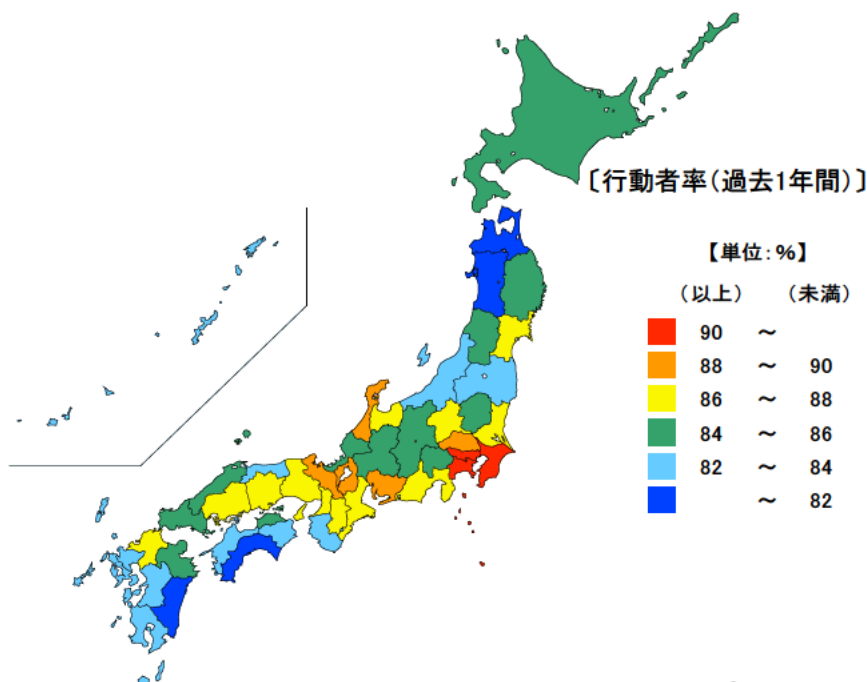

女 単位：時間

都道府県	値	順位
全 国	4.78	
岩 手 県	5.60	1
青 森 県	5.58	2
山 形 県	5.48	3
福 島 県	5.48	3
熊 本 県	5.35	5
三 重 県	4.70	35
兵 庫 県	4.62	42
山 口 県	4.62	42
東 京 都	4.60	44
神 奈 川 県	4.55	45
千 葉 県	4.53	46
埼 玉 県	4.40	47

平成28年の三重県の15歳以上有業者の週全体の1日平均仕事時間は男が6.65時間（6時間39分）で、全国順位が38位、女が4.70時間（4時間42分）で、全国順位が35位と男女ともに短くなっています。

【資料出所】  
総務省「社会生活基本調査」

【備考】  
平均時間は、我が国に住んでいる15歳以上の人について、仕事の行動の1日の行動時間(週全体平均)をみたもの。

## ● 趣味・娯楽の行動者率及び行動者平均時間

平成28年

行動者率 単位：%

都道府県	値	順位
全 国	87.0	
千葉県	90.6	1
東京都	90.1	2
神奈川県	90.1	2
埼玉県	89.3	4
愛知県	88.8	5
三重県	86.6	16
徳島県	82.1	43
宮崎県	81.0	44
青森県	80.7	45
高知県	80.5	46
秋田県	80.3	47

行動者平均時間

単位：時間

都道府県	値	順位
全 国	3.02	
青森県	3.40	1
京都府	3.18	2
愛媛県	3.17	3
宮崎県	3.17	3
秋田県	3.15	5
茨城県	3.15	5
三重県	2.95	27
香川県	2.77	43
群馬県	2.73	44
長野県	2.70	45
熊本県	2.70	45
沖縄県	2.67	47

平成28年の三重県の趣味・娯楽の行動者率(過去1年間)は86.6%で、全国順位は16位、行動者の週全体の1日平均時間は2.95時間(2時間57分)で、全国順位が27位となっています。

【資料出所】 総務省「社会生活基本調査」

【備考】

行動者率は、「趣味・娯楽」について、過去1年間(平成27年10月20日~28年10月19日)に何らかの種類の活動を行った人(10歳以上)の10歳以上人口に占める割合。行動者平均時間は、該当する種類の行動をした人のみについて1日の行動時間(週全体平均)をみたもの。