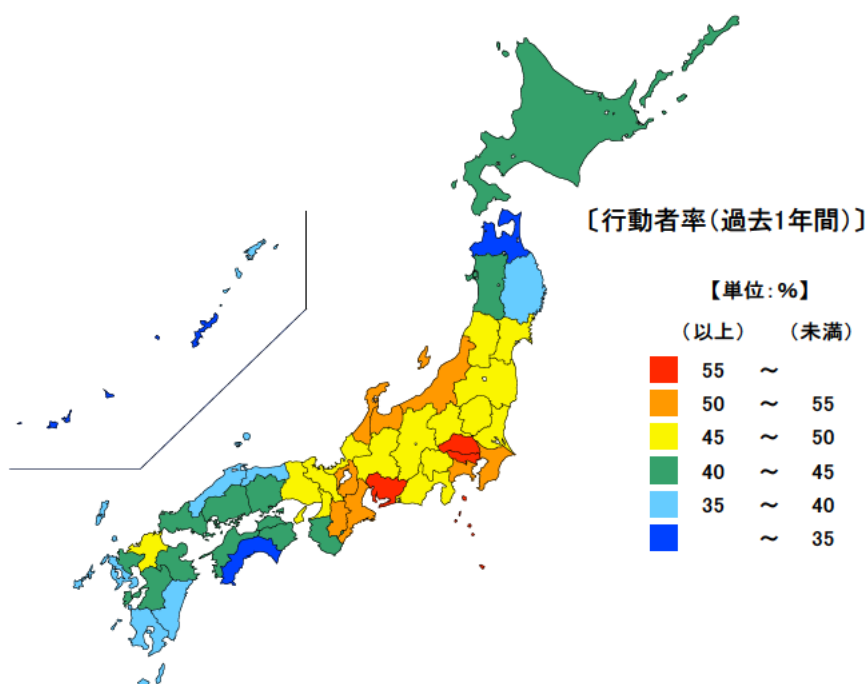

平成28年の三重県の趣味・娯楽の行動者率(過去1年間)は86.6%で、全国順位は16位、行動者の週全体の1日平均時間は2.95時間(2時間57分)で、全国順位が27位となっています。

【資料出所】 総務省「社会生活基本調査」

【備考】

行動者率は、「趣味・娯楽」について、過去1年間(平成27年10月20日~28年10月19日)に何らかの種類の活動を行った人(10歳以上)の10歳以上人口に占める割合。行動者平均時間は、該当する種類の行動をした人のみについて1日の行動時間(週全体平均)をみたもの。

行動者率 単位：%

都道府県	値	順位
全 国	68.8	
東京都	75.7	1
埼玉県	72.6	2
神奈川県	72.4	3
千葉県	71.6	4
滋賀県	71.6	4
三重県	66.9	22
新潟県	62.6	43
山形県	61.6	44
岩手県	60.6	45
秋田県	60.6	45
青森県	56.0	47

行動者平均時間

単位：時間

都道府県	値	順位
全 国	2.00	
山形県	2.18	1
滋賀県	2.18	1
佐賀県	2.18	1
京都府	2.17	4
福岡県	2.15	5
三重県	2.03	14
新潟県	1.83	43
鳥取県	1.83	43
岡山県	1.83	43
静岡県	1.80	46
徳島県	1.78	47

平成28年の三重県のスポーツの行動者率（過去1年間）は66.9%で、全国順位は22位です。また、行動者の週全体の1日平均時間は2.03時間（2時間2分）で、全国順位は14位となっています。

【資料出所】 総務省「社会生活基本調査」

【備考】

行動者率は、「スポーツ」について、過去1年間(平成27年10月20日～28年10月19日)に何らかの種類の活動を行った人(10歳以上)の10歳以上人口に占める割合。行動者平均時間は、該当する種類の行動をした人のみについて1日の行動時間(週全体平均)をみたもの。

## ● 国内観光旅行(1泊2日以上)の行動者率

平成28年

単位：％

都道府県	値	順位
全 国	48.9	
東 京 都	56.8	1
埼 玉 県	55.2	2
愛 知 県	55.0	3
富 山 県	54.5	4
神 奈 川 県	54.3	5
三 重 県	51.3	9
岩 手 県	37.7	43
長 崎 県	36.4	44
高 知 県	33.0	45
青 森 県	32.9	46
沖 縄 県	28.3	47