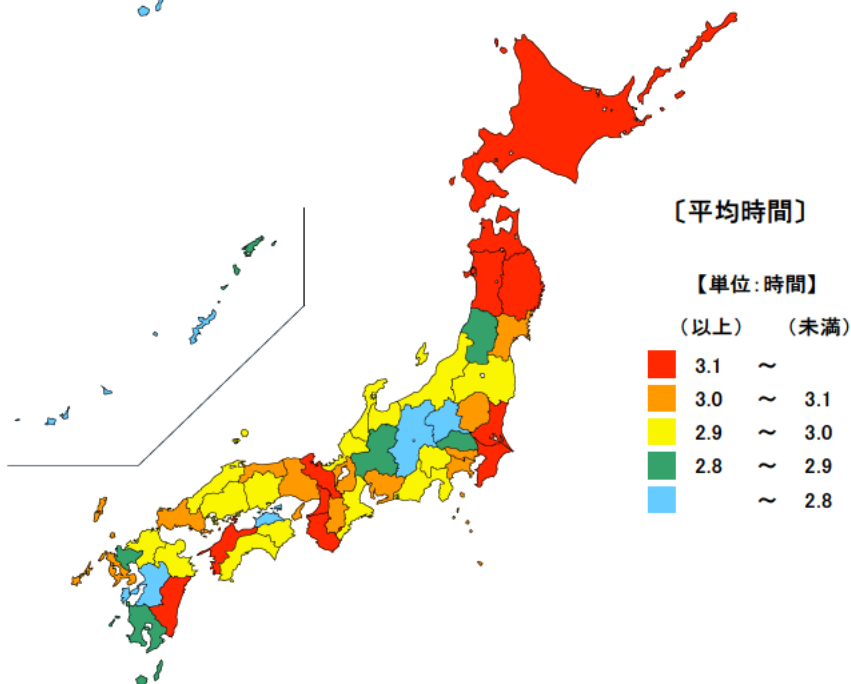

【資料出所】  
総務省「社会生活基本調査」

【備考】  
平均時間は、我が国に住んでいる15歳以上の人について、仕事の行動の1日の行動時間(週全体平均)をみたもの。

## ● 趣味・娯楽の行動者率及び行動者平均時間

平成28年

行動者率 単位：%

都道府県	値	順位
全 国	87.0	
千葉県	90.6	1
東京都	90.1	2
神奈川県	90.1	2
埼玉県	89.3	4
愛知県	88.8	5
三重県	86.6	16
徳島県	82.1	43
宮崎県	81.0	44
青森県	80.7	45
高知県	80.5	46
秋田県	80.3	47

行動者平均時間

単位：時間

都道府県	値	順位
全 国	3.02	
青森県	3.40	1
京都府	3.18	2
愛媛県	3.17	3
宮崎県	3.17	3
秋田県	3.15	5
茨城県	3.15	5
三重県	2.95	27
香川県	2.77	43
群馬県	2.73	44
長野県	2.70	45
熊本県	2.70	45
沖縄県	2.67	47

平成28年の三重県の趣味・娯楽の行動者率(過去1年間)は86.6%で、全国順位は16位、行動者の週全体の1日平均時間は2.95時間(2時間57分)で、全国順位が27位となっています。

【資料出所】 総務省「社会生活基本調査」

【備考】

行動者率は、「趣味・娯楽」について、過去1年間(平成27年10月20日~28年10月19日)に何らかの種類の活動を行った人(10歳以上)の10歳以上人口に占める割合。行動者平均時間は、該当する種類の行動をした人のみについて1日の行動時間(週全体平均)をみたもの。