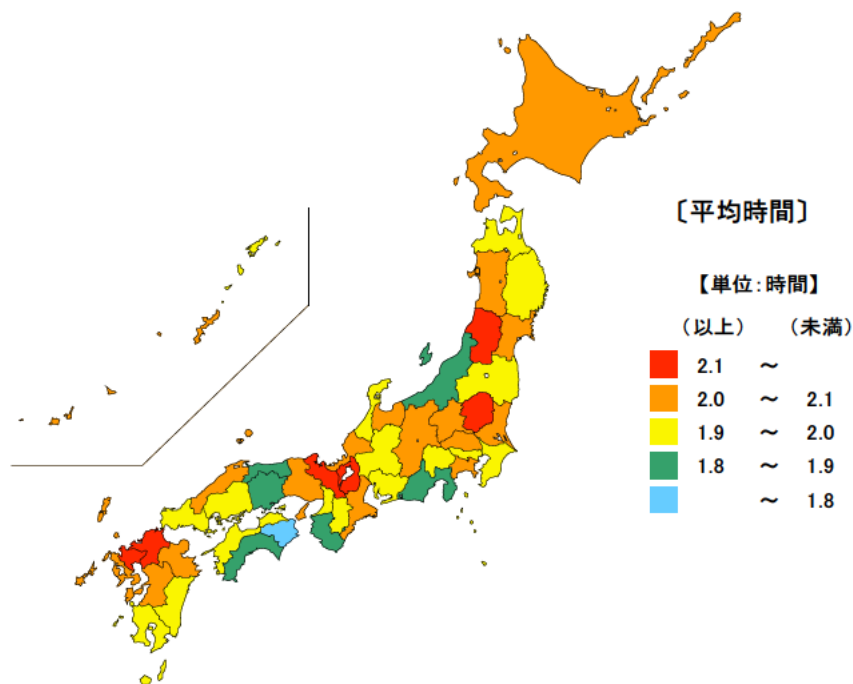

## ● 趣味・娯楽の行動者率及び行動者平均時間

平成28年

行動者率 単位：%

都道府県	値	順位
全 国	87.0	
千葉県	90.6	1
東京都	90.1	2
神奈川県	90.1	2
埼玉県	89.3	4
愛知県	88.8	5
三重県	86.6	16
徳島県	82.1	43
宮崎県	81.0	44
青森県	80.7	45
高知県	80.5	46
秋田県	80.3	47

行動者平均時間

単位：時間

都道府県	値	順位
全 国	3.02	
青森県	3.40	1
京都府	3.18	2
愛媛県	3.17	3
宮崎県	3.17	3
秋田県	3.15	5
茨城県	3.15	5
三重県	2.95	27
香川県	2.77	43
群馬県	2.73	44
長野県	2.70	45
熊本県	2.70	45
沖縄県	2.67	47

平成28年の三重県の趣味・娯楽の行動者率(過去1年間)は86.6%で、全国順位は16位、行動者の週全体の1日平均時間は2.95時間(2時間57分)で、全国順位が27位となっています。

【資料出所】 総務省「社会生活基本調査」

【備考】

行動者率は、「趣味・娯楽」について、過去1年間(平成27年10月20日~28年10月19日)に何らかの種類の活動を行った人(10歳以上)の10歳以上人口に占める割合。行動者平均時間は、該当する種類の行動をした人のみについて1日の行動時間(週全体平均)をみたもの。

行動者率 単位：%

都道府県	値	順位
全 国	68.8	
東京都	75.7	1
埼玉県	72.6	2
神奈川県	72.4	3
千葉県	71.6	4
滋賀県	71.6	4
三重県	66.9	22
新潟県	62.6	43
山形県	61.6	44
岩手県	60.6	45
秋田県	60.6	45
青森県	56.0	47

行動者平均時間

単位：時間

都道府県	値	順位
全 国	2.00	
山形県	2.18	1
滋賀県	2.18	1
佐賀県	2.18	1
京都府	2.17	4
福岡県	2.15	5
三重県	2.03	14
新潟県	1.83	43
鳥取県	1.83	43
岡山県	1.83	43
静岡県	1.80	46
徳島県	1.78	47

平成28年の三重県のスポーツの行動者率（過去1年間）は66.9%で、全国順位は22位です。また、行動者の週全体の1日平均時間は2.03時間（2時間2分）で、全国順位は14位となっています。

【資料出所】 総務省「社会生活基本調査」

【備考】

行動者率は、「スポーツ」について、過去1年間(平成27年10月20日～28年10月19日)に何らかの種類の活動を行った人(10歳以上)の10歳以上人口に占める割合。行動者平均時間は、該当する種類の行動をした人のみについて1日の行動時間(週全体平均)をみたもの。