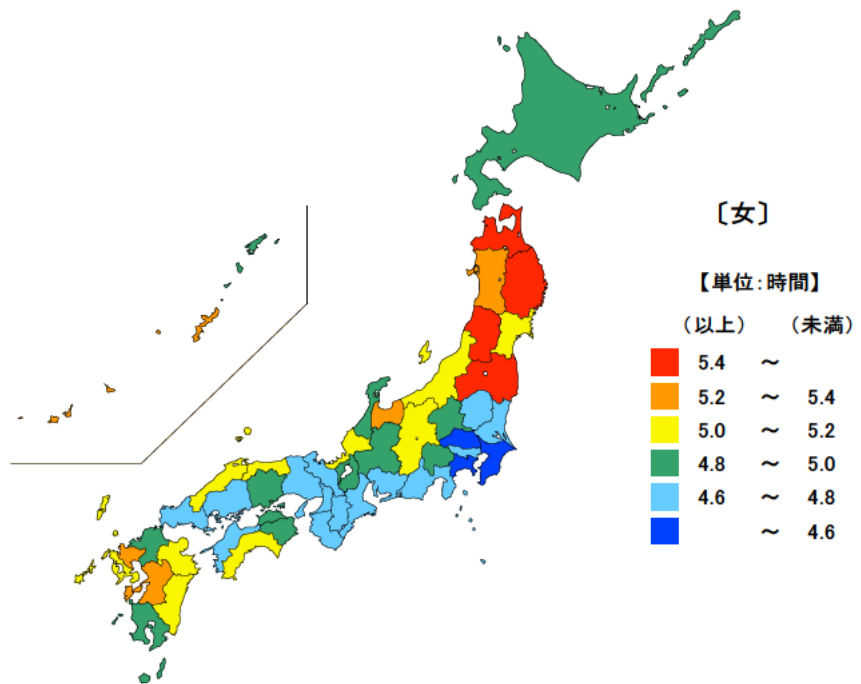

### 【備考】

平均時間は、我が国に住んでいる10歳以上の人について、該当する種類の行動の1日の行動時間（週全体平均）をみたもの。

# 121 仕事の平均時間（男女別）

● 仕事の平均時間(15歳以上有業者)

平成28年

男 単位：時間

都道府県	値	順位
全 国	6.82	
熊 本 県	7.40	1
北 海 道	7.12	2
石 川 県	7.10	3
福 岡 県	7.08	4
兵 庫 県	7.07	5
沖 縄 県	7.07	5
三 重 県	6.65	38
宮 崎 県	6.62	43
高 知 県	6.52	44
東 京 都	6.48	45
京 都 府	6.48	45
島 根 県	6.32	47

女 単位：時間

都道府県	値	順位
全 国	4.78	
岩 手 県	5.60	1
青 森 県	5.58	2
山 形 県	5.48	3
福 島 県	5.48	3
熊 本 県	5.35	5
三 重 県	4.70	35
兵 庫 県	4.62	42
山 口 県	4.62	42
東 京 都	4.60	44
神 奈 川 県	4.55	45
千 葉 県	4.53	46
埼 玉 県	4.40	47

平成28年の三重県の15歳以上有業者の週全体の1日平均仕事時間は男が6.65時間（6時間39分）で、全国順位が38位、女が4.70時間（4時間42分）で、全国順位が35位と男女ともに短くなっています。