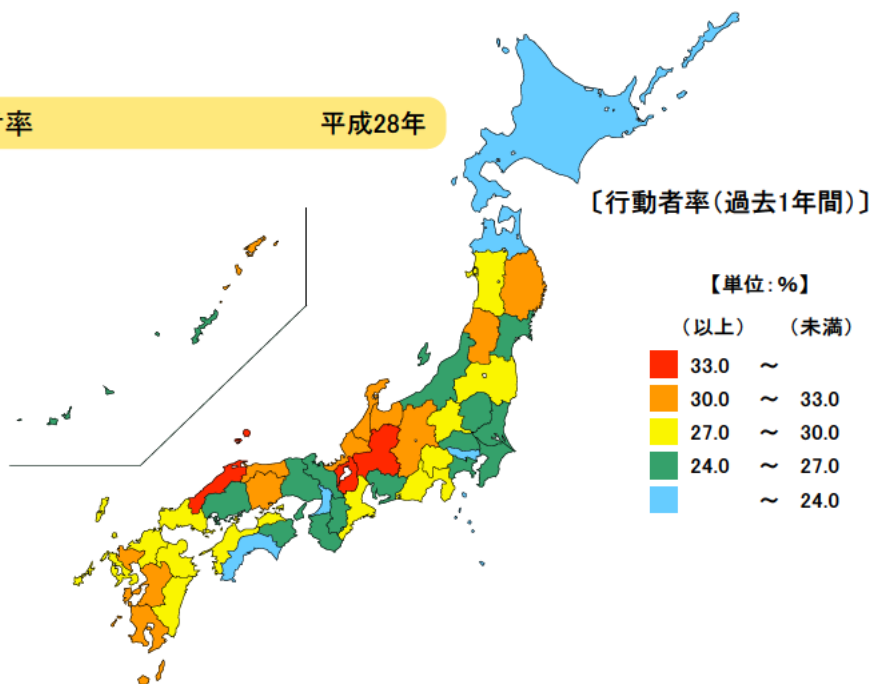

行動者率 単位：%

都道府県	値	順位
全 国	68.8	
東京都	75.7	1
埼玉県	72.6	2
神奈川県	72.4	3
千葉県	71.6	4
滋賀県	71.6	4
三重県	66.9	22
新潟県	62.6	43
山形県	61.6	44
岩手県	60.6	45
秋田県	60.6	45
青森県	56.0	47

行動者平均時間

単位：時間

都道府県	値	順位
全 国	2.00	
山形県	2.18	1
滋賀県	2.18	1
佐賀県	2.18	1
京都府	2.17	4
福岡県	2.15	5
三重県	2.03	14
新潟県	1.83	43
鳥取県	1.83	43
岡山県	1.83	43
静岡県	1.80	46
徳島県	1.78	47

平成28年の三重県のスポーツの行動者率（過去1年間）は66.9%で、全国順位は22位です。また、行動者の週全体の1日平均時間は2.03時間（2時間2分）で、全国順位は14位となっています。

【資料出所】 総務省「社会生活基本調査」

【備考】

行動者率は、「スポーツ」について、過去1年間(平成27年10月20日～28年10月19日)に何らかの種類の活動を行った人(10歳以上)の10歳以上人口に占める割合。行動者平均時間は、該当する種類の行動をした人のみについて1日の行動時間(週全体平均)をみたもの。

## ● 国内観光旅行(1泊2日以上)の行動者率

平成28年

単位：％

都道府県	値	順位
全 国	48.9	
東 京 都	56.8	1
埼 玉 県	55.2	2
愛 知 県	55.0	3
富 山 県	54.5	4
神 奈 川 県	54.3	5
三 重 県	51.3	9
岩 手 県	37.7	43
長 崎 県	36.4	44
高 知 県	33.0	45
青 森 県	32.9	46
沖 縄 県	28.3	47

## ● ボランティア活動の行動者率

平成28年

単位：％

都道府県	値	順位
全 国	26.0	
滋 賀 県	33.9	1
岐 阜 県	33.4	2
島 根 県	33.1	3
熊 本 県	32.7	4
佐 賀 県	32.6	5
鹿 児 島 県	32.6	5
三 重 県	29.0	19
北 海 道	22.6	43
高 知 県	22.6	43
青 森 県	22.4	45
東 京 都	21.6	46
大 阪 府	20.6	47