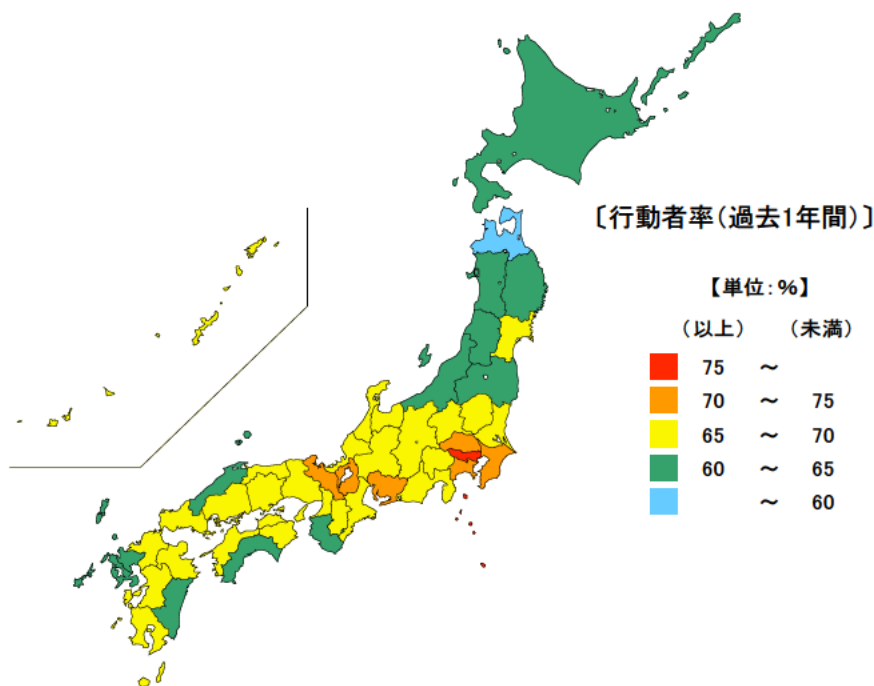

## ● 趣味・娯楽の行動者率及び行動者平均時間

平成28年

行動者率 単位：%

都道府県	値	順位
全 国	87.0	
千葉県	90.6	1
東京都	90.1	2
神奈川県	90.1	2
埼玉県	89.3	4
愛知県	88.8	5
三重県	86.6	16
徳島県	82.1	43
宮崎県	81.0	44
青森県	80.7	45
高知県	80.5	46
秋田県	80.3	47

行動者平均時間

単位：時間

都道府県	値	順位
全 国	3.02	
青森県	3.40	1
京都府	3.18	2
愛媛県	3.17	3
宮崎県	3.17	3
秋田県	3.15	5
茨城県	3.15	5
三重県	2.95	27
香川県	2.77	43
群馬県	2.73	44
長野県	2.70	45
熊本県	2.70	45
沖縄県	2.67	47

平成28年の三重県の趣味・娯楽の行動者率(過去1年間)は86.6%で、全国順位は16位、行動者の週全体の1日平均時間は2.95時間(2時間57分)で、全国順位が27位となっています。

【資料出所】 総務省「社会生活基本調査」

【備考】

行動者率は、「趣味・娯楽」について、過去1年間(平成27年10月20日~28年10月19日)に何らかの種類の活動を行った人(10歳以上)の10歳以上人口に占める割合。行動者平均時間は、該当する種類の行動をした人のみについて1日の行動時間(週全体平均)をみたもの。

行動者率 単位：%

都道府県	値	順位
全 国	68.8	
東京都	75.7	1
埼玉県	72.6	2
神奈川県	72.4	3
千葉県	71.6	4
滋賀県	71.6	4
三重県	66.9	22
新潟県	62.6	43
山形県	61.6	44
岩手県	60.6	45
秋田県	60.6	45
青森県	56.0	47

行動者平均時間

単位：時間

都道府県	値	順位
全 国	2.00	
山形県	2.18	1
滋賀県	2.18	1
佐賀県	2.18	1
京都府	2.17	4
福岡県	2.15	5
三重県	2.03	14
新潟県	1.83	43
鳥取県	1.83	43
岡山県	1.83	43
静岡県	1.80	46
徳島県	1.78	47

平成28年の三重県のスポーツの行動者率（過去1年間）は66.9%で、全国順位は22位です。また、行動者の週全体の1日平均時間は2.03時間（2時間2分）で、全国順位は14位となっています。

【資料出所】 総務省「社会生活基本調査」

【備考】

行動者率は、「スポーツ」について、過去1年間(平成27年10月20日～28年10月19日)に何らかの種類の活動を行った人(10歳以上)の10歳以上人口に占める割合。行動者平均時間は、該当する種類の行動をした人のみについて1日の行動時間(週全体平均)をみたもの。