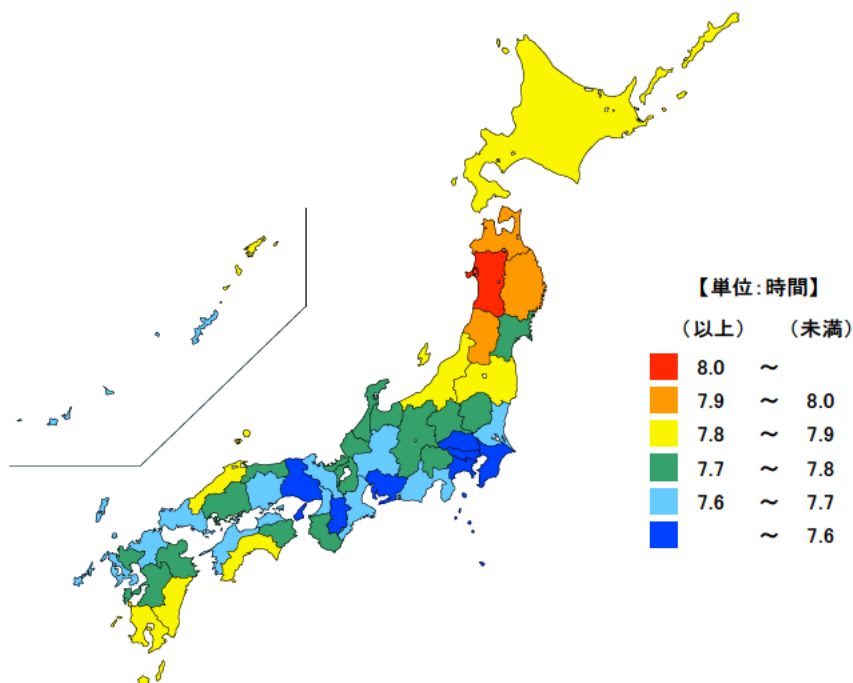

# 120 睡眠及び食事の平均時間

## ● 睡眠の平均時間

平成28年

単位：時間

都道府県	値	順位
全 国	7.67	
秋 田 県	8.03	1
青 森 県	7.98	2
山 形 県	7.93	3
岩 手 県	7.90	4
島 根 県	7.88	5
宮 崎 県	7.88	5
三 重 県	7.67	32
東 京 都	7.58	41
愛 知 県	7.58	41
兵 庫 県	7.58	41
奈 良 県	7.58	41
神 奈 川 県	7.55	45
千 葉 県	7.53	46
埼 玉 県	7.52	47

## ● 食事の平均時間

平成28年

単位：時間

都道府県	値	順位
全 国	1.67	
山 梨 県	1.75	1
秋 田 県	1.73	2
埼 玉 県	1.73	2
東 京 都	1.73	2
長 野 県	1.72	5
鹿 児 島 県	1.72	5
三 重 県	1.60	42
岐 阜 県	1.60	42
佐 賀 県	1.60	42
大 分 県	1.60	42
鳥 取 県	1.58	46
北 海 道	1.57	47

平成28年の三重県の週全体の1日平均睡眠時間は7.67時間（7時間40分）で、全国順位は32位、食事時間は1.60時間（1時間36分）で、全国順位は42位となっています。