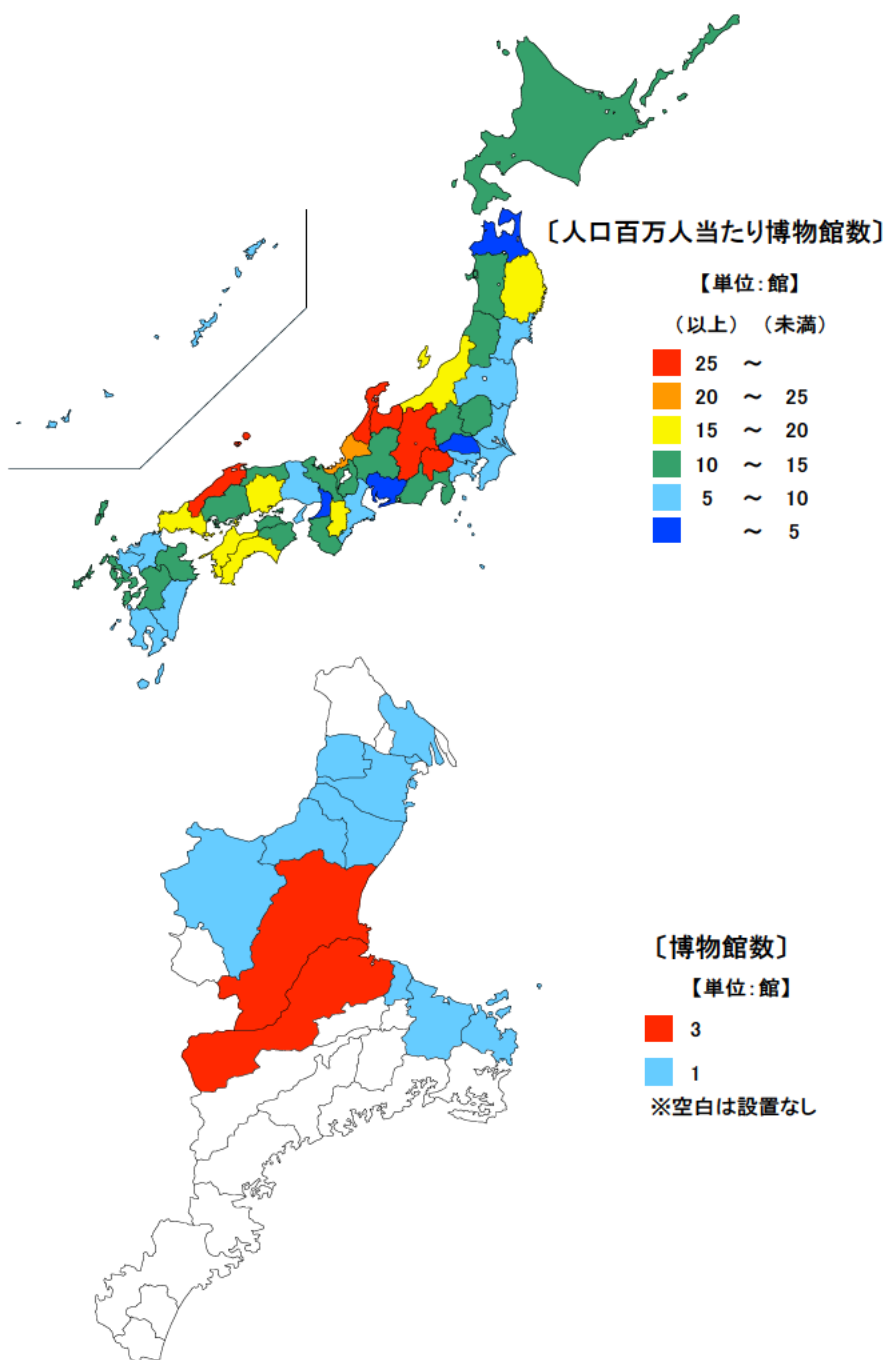

人口百万人当たり博物館数

単位：館

● 博物館数

平成27年10月1日

都道府県	値	順位
全 国	9.9	
長 野 県	40.5	1
山 梨 県	34.7	2
富 山 県	34.7	3
島 根 県	30.2	4
石 川 県	25.1	5
三 重 県	8.8	34
神 奈 川 県	5.9	43
愛 知 県	4.9	44
大 阪 府	4.4	45
青 森 県	3.8	46
埼 玉 県	3.4	47

博物館数 単位：館

市 町	値	順位
津 市	3	1
松 阪 市	3	1
四 日 市 市	1	3
伊 勢 市 市	1	3
桑 名 市 市	1	3
鈴 鹿 市 市	1	3
亀 山 市 市	1	3
鳥 羽 市 市	1	3
伊 賀 市 市	1	3
菟 野 町 町	1	3
朝 日 町 町	1	3
明 和 町 町	1	3
名 張 市 市	-	-
尾 鷲 市 市	-	-
熊 野 市 市	-	-
いなべ市 市	-	-
志 摩 市 市	-	-
木 曾 岬 町 町	-	-
東 員 町 町	-	-
川 越 町 町	-	-
多 気 町 町	-	-
大 台 町 町	-	-
玉 城 町 町	-	-
度 会 町 町	-	-
大 紀 町 町	-	-
南 伊 勢 町 町	-	-
紀 北 町 町	-	-
御 浜 町 町	-	-
紀 宝 町 町	-	-
三 重 県	16	

平成27年10月1日現在の三重県の人口百万人当たりの博物館数は8.8館で、全国順位は34位となっています。

県内の博物館数は、津市と松阪市が3館で、12市町に存在しています。一方、博物館がない市町が17市町あります。