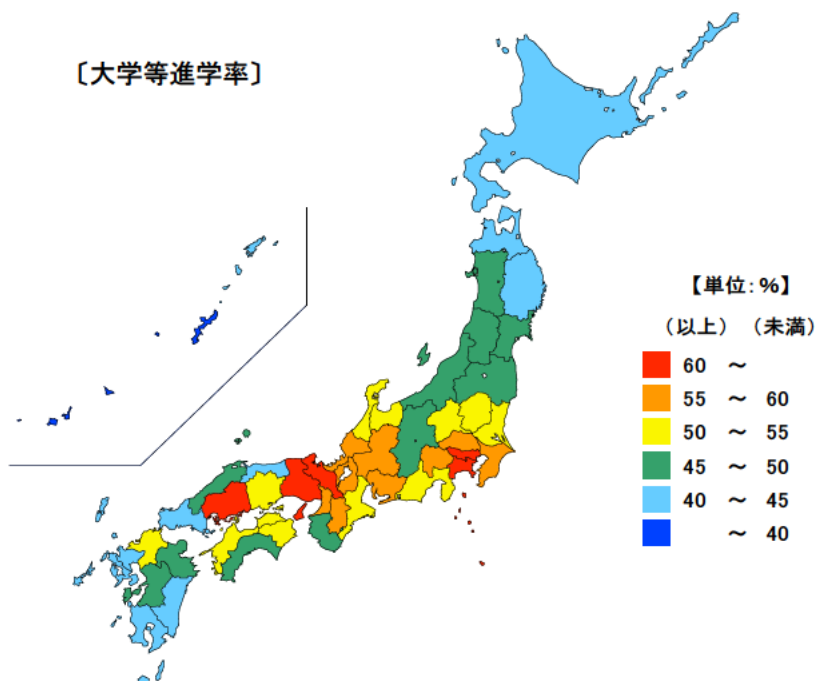

## ● 高等学校卒業者の進学率

平成29年3月卒業

大学等進学率 単位：%

都道府県	値	順位
全 国	54.7	
京 都 府	66.2	1
東 京 都	65.9	2
神 奈 川 県	61.3	3
広 島 県	60.7	4
兵 庫 県	60.7	5
三 重 県	50.9	24
岩 手 県	43.6	43
山 口 県	43.5	44
鹿 児 島 県	43.2	45
鳥 取 県	42.3	46
沖 縄 県	39.5	47

〔大学等進学率〕

〔専修学校(専門課程)進学率〕

専修学校(専門課程)進学率  
単位：%

都道府県	値	順位
全 国	16.2	
新 潟 県	26.5	1
沖 縄 県	25.0	2
島 根 県	22.0	3
北 海 道	21.9	4
長 野 県	20.9	5
三 重 県	15.0	38
石 川 県	13.5	43
岐 阜 県	13.2	44
愛 知 県	12.6	45
広 島 県	11.8	46
東 京 都	11.8	47