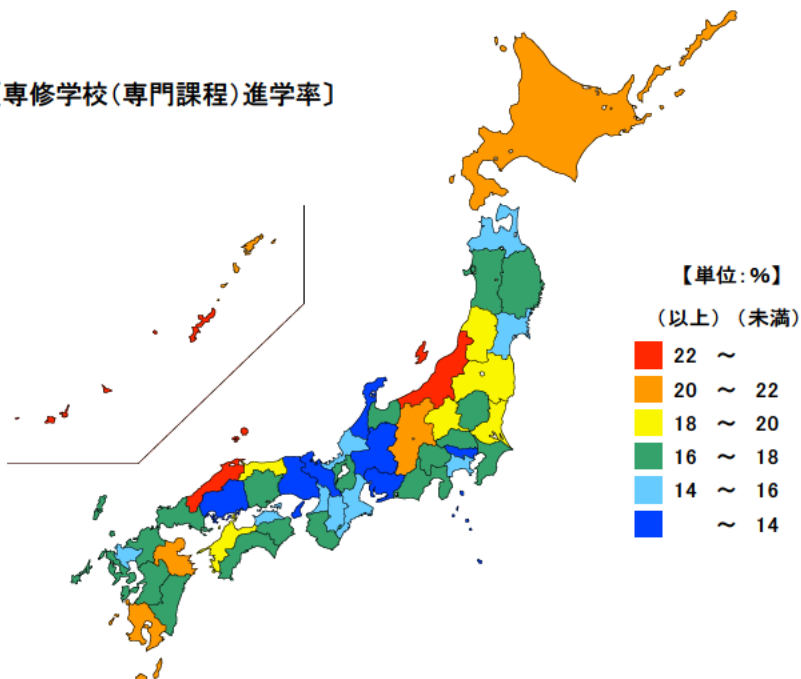

## ● 高等学校卒業者の進学率

平成29年3月卒業

大学等進学率 単位：%

都道府県	値	順位
全 国	54.7	
京 都 府	66.2	1
東 京 都	65.9	2
神 奈 川 県	61.3	3
広 島 県	60.7	4
兵 庫 県	60.7	5
三 重 県	50.9	24
岩 手 県	43.6	43
山 口 県	43.5	44
鹿 児 島 県	43.2	45
鳥 取 県	42.3	46
沖 縄 県	39.5	47

〔大学等進学率〕

〔専修学校(専門課程)進学率〕

専修学校(専門課程)進学率  
単位：%

都道府県	値	順位
全 国	16.2	
新 潟 県	26.5	1
沖 縄 県	25.0	2
島 根 県	22.0	3
北 海 道	21.9	4
長 野 県	20.9	5
三 重 県	15.0	38
石 川 県	13.5	43
岐 阜 県	13.2	44
愛 知 県	12.6	45
広 島 県	11.8	46
東 京 都	11.8	47