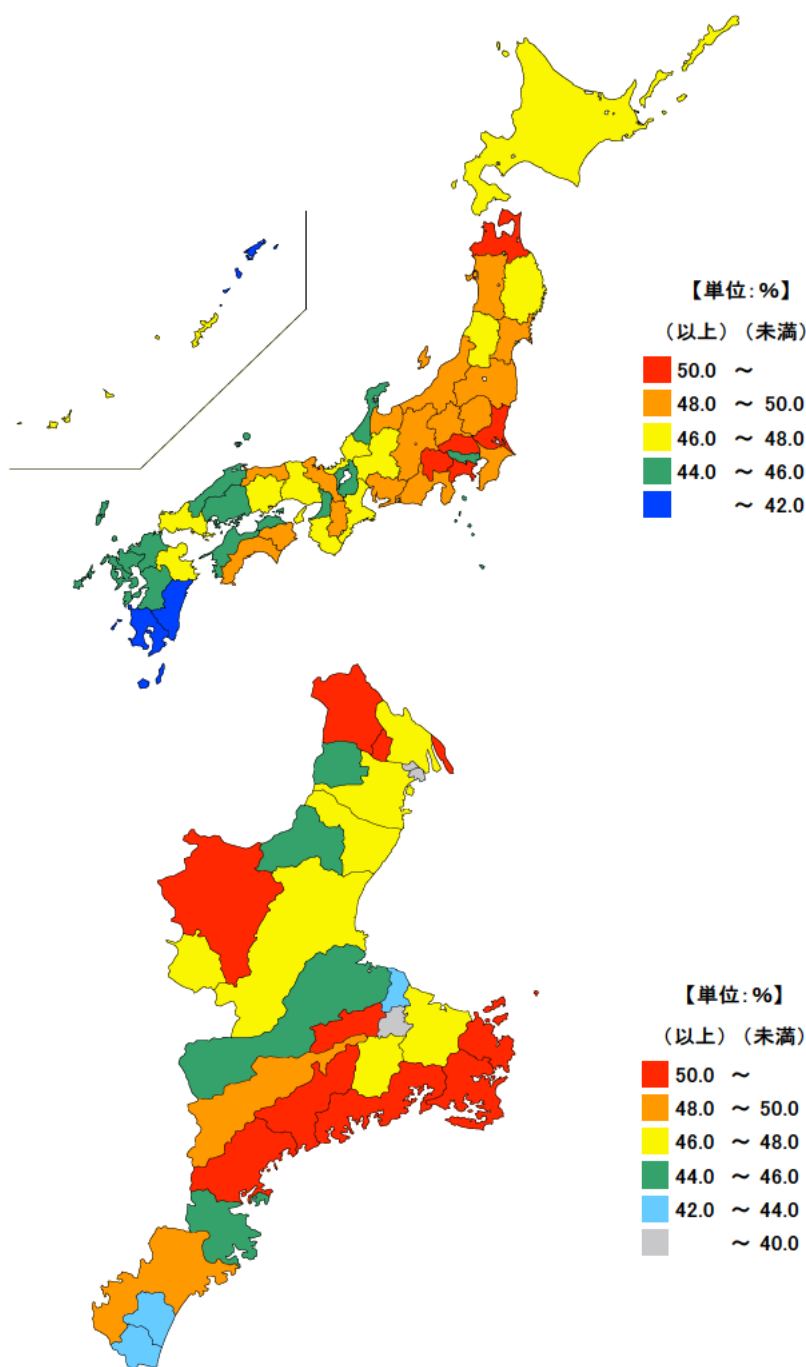

● 未婚率(25歳～39歳)〔男〕

平成27年10月1日

単位：％

都道府県	未婚率	順位
全 国	47.4	
山 梨 県	51.0	1
茨 城 県	50.5	2
青 森 県	50.3	3
埼 玉 県	50.1	4
神 奈 川 県	50.0	5
三 重 県	47.3	28
福 岡 県	44.8	43
熊 本 県	44.8	44
大 阪 府	44.3	45
鹿 児 島 県	41.9	46
宮 崎 県	41.8	47

単位：％

市 町	未婚率	順位
南伊勢町	60.8	1
木曾岬町	58.4	2
いなべ市	55.4	3
鳥 羽 市	53.6	4
大 紀 町	52.8	5
志 摩 市	51.6	6
紀 北 町	51.1	7
伊 賀 市	51.1	8
東 員 町	50.8	9
多 気 町	50.7	10
大 台 町	48.6	11
熊 野 市	48.5	12
四 日 市 市	47.8	13
度 会 町	47.5	14
伊 勢 市 市	47.4	15
津 市 市	47.4	16
鈴 鹿 市 市	46.5	17
桑 名 市 市	46.5	18
名 張 市 市	46.0	19
尾 鷲 市 市	45.7	20
松 阪 市 市	45.5	21
亀 山 市 市	44.4	22
菰 野 町	44.2	23
明 和 町	43.3	24
紀 宝 町	42.7	25
御 浜 町	42.5	26
玉 城 町	39.8	27
川 越 町	38.7	28
朝 日 町	29.2	29

平成27年10月1日現在の三重県の25～39歳の男の未婚率は47.3%で、全国順位は28位となっています。

県内では、朝日町が29.2%で最も低いのをはじめ、3町が40%以下となっています。一方、南伊勢町、木曾岬町、いなべ市等10市町は50%を上回っています。

## 【資料出所】

総務省統計局「国勢調査」