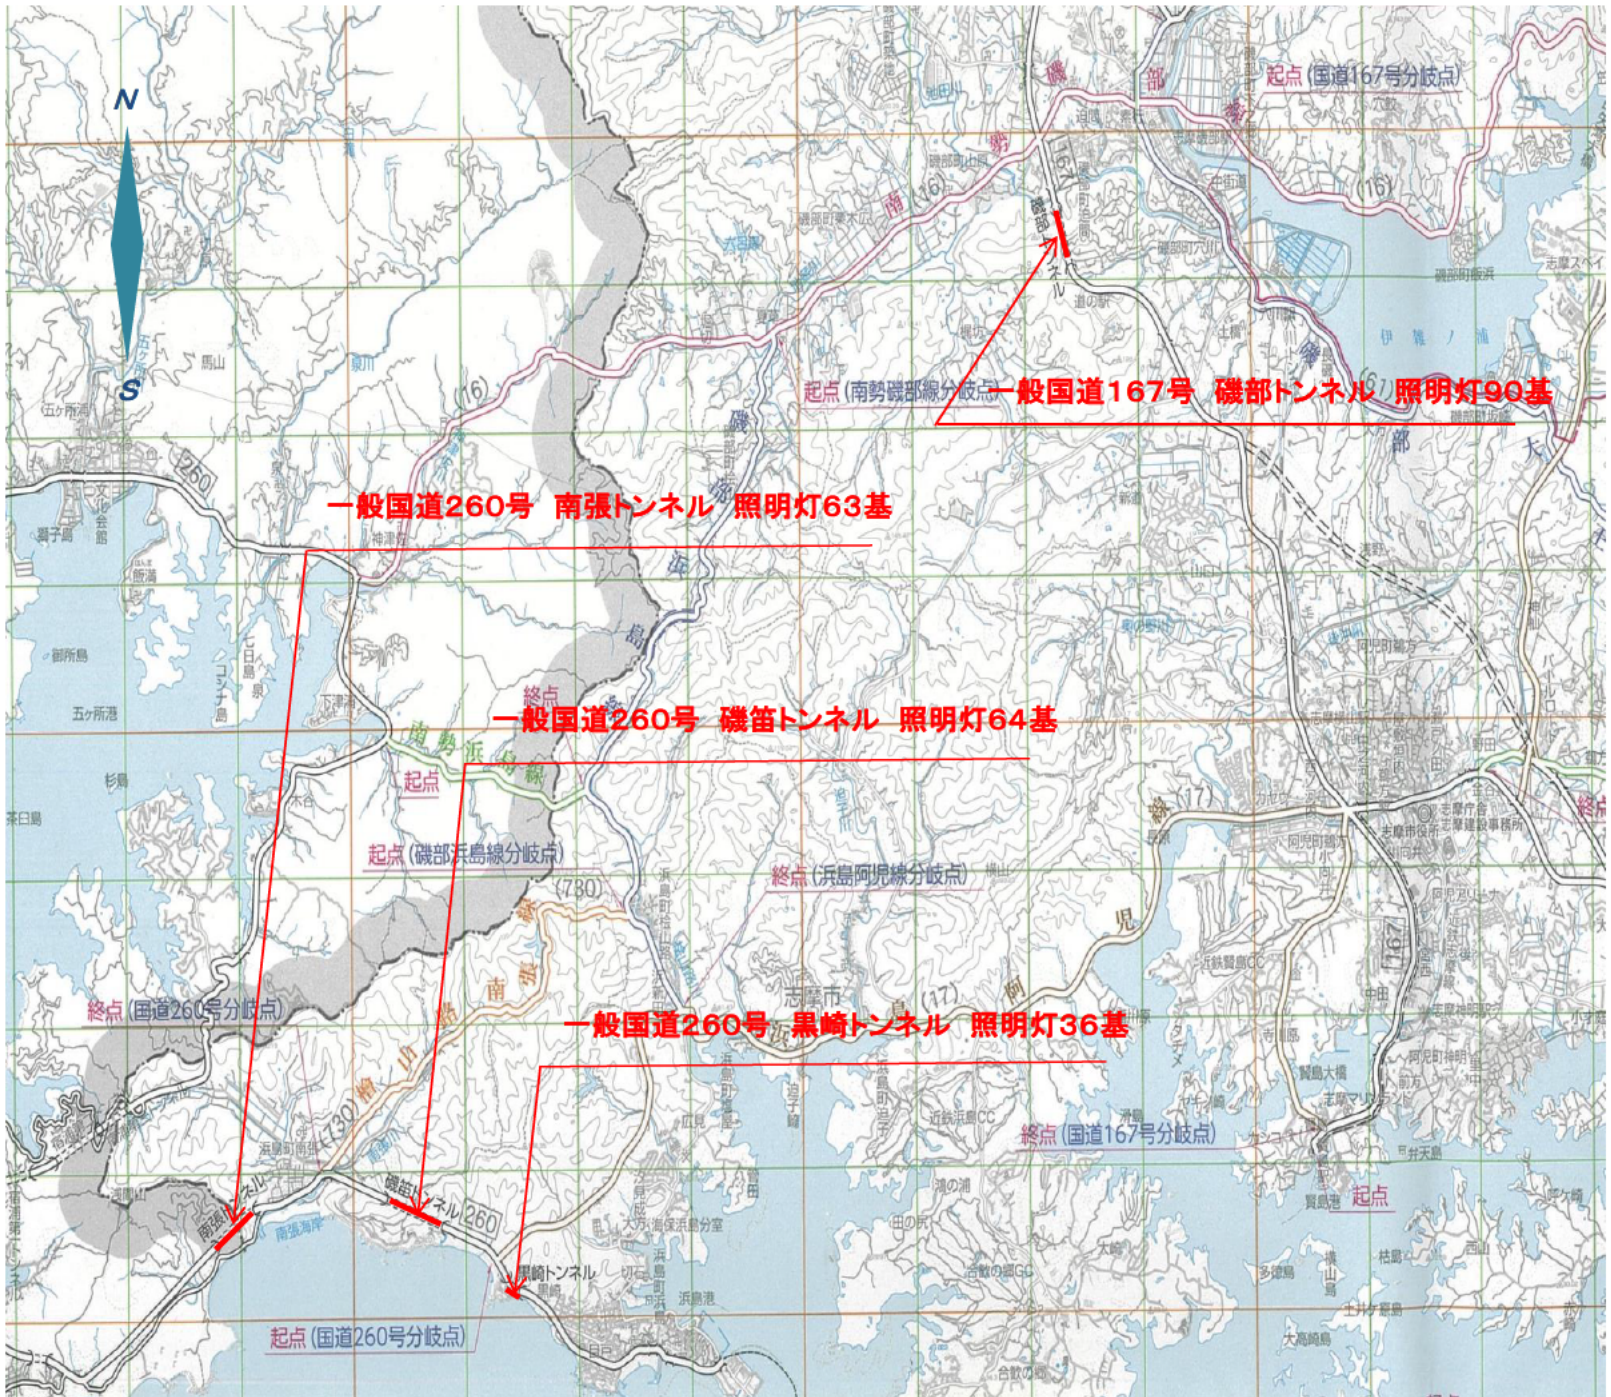

# 志摩市内の道路トンネル内の照明灯LED化

## 位置図